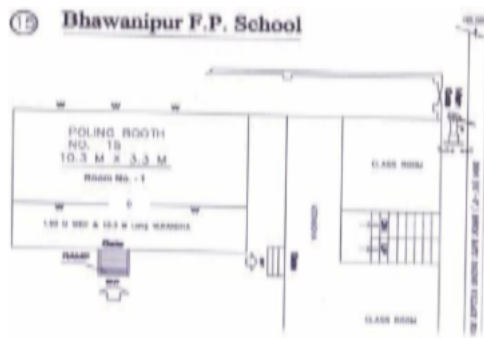

নির্বাচক নিবন্ধন আধিকারিকের স্বাক্ষর

Nazri Naksha

Google Map View

Polling Station Building Front View

Polling Station Front View

Cad View

Key MAP View

1 নাম : তানজিলা বিবি মোল্লা স্বামীর নাম: ফিরোজ উদ্দিন মোল্লা বাড়ির নং : n0010 বয়স : 33 লিঙ্গ : মহিলা	NSE1369958 ফটো উপলব্ধ	2 নাম : সিরাজউদ্দিন মোল্লা পিতার নাম: মহঃ মতিয়ার রহমান মোল্লা বাড়ির নং : n0010 বয়স : 39 লিঙ্গ : পুরুষ	FLL3305935 ফটো উপলব্ধ	3 নাম : রেসমাতারা বিবি সেখ স্বামীর নাম: আসরাফ সেখ বাড়ির নং : n0010 বয়স : 48 লিঙ্গ : মহিলা	FLL2703502 ফটো উপলব্ধ
4 নাম : মাহামুদা খাতুন মোল্লা পিতার নাম: মতিয়ার রহমান মোল্লা বাড়ির নং : n0010 বয়স : 32 লিঙ্গ : মহিলা	NSE1369883 ফটো উপলব্ধ	5 নাম : সাবির হোসেন মোল্লা পিতার নাম: মতিয়ার রহমান মোল্লা বাড়ির নং : n0010 বয়স : 35 লিঙ্গ : পুরুষ	NSE1078179 ফটো উপলব্ধ	6 নাম : নাসিমা বিবি স্বামীর নাম: মস্তাকিন মোল্লা বাড়ির নং : n0010 বয়স : 42 লিঙ্গ : মহিলা	FLL3047412 ফটো উপলব্ধ
7 নাম : মস্তাকিন মোল্লা পিতার নাম: মতিয়ার রহমান মোল্লা বাড়ির নং : n0010 বয়স : 42 লিঙ্গ : পুরুষ	FLL3047396 ফটো উপলব্ধ	8 নাম : মতিয়ার রহমান মোল্লা পিতার নাম: মহঃ মতিয়ার রহমান মোল্লা বাড়ির নং : n0010 বয়স : 72 লিঙ্গ : পুরুষ	WB/17/119/132378 ফটো উপলব্ধ	9 নাম : সোনেহার বিবি স্বামীর নাম: মতিয়ার রহমান মোল্লা বাড়ির নং : n0010 বয়স : 74 লিঙ্গ : মহিলা	WB/17/119/132235 ফটো উপলব্ধ
10 নাম : রসিদা বিবি সেখ স্বামীর নাম: মস্তফা সেখ বাড়ির নং : n0051 বয়স : 49 লিঙ্গ : মহিলা	FLL2703874 ফটো উপলব্ধ	11 নাম : ময়িন আলি সেখ পিতার নাম: নওশাদ সেখ বাড়ির নং : n0051 বয়স : 67 লিঙ্গ : পুরুষ	FLL3140407 ফটো উপলব্ধ	12 নাম : খোকন সেখ পিতার নাম: ময়িন আলি সেখ বাড়ির নং : n0051 বয়স : 32 লিঙ্গ : পুরুষ	NSE1369529 ফটো উপলব্ধ
13 নাম : আতিবর সেখ পিতার নাম: মঈন আলি সেখ বাড়ির নং : n0051 বয়স : 35 লিঙ্গ : পুরুষ	NSE1369537 ফটো উপলব্ধ	14 নাম : সেখ গোলাম রসুল পিতার নাম: মিহিরলাল সেখ বাড়ির নং : n0095 বয়স : 52 লিঙ্গ : পুরুষ	WB/17/119/138037 ফটো উপলব্ধ	15 নাম : বাপ্পা সেখ পিতার নাম: আয়ুব সেখ বাড়ির নং : n0071 বয়স : 36 লিঙ্গ : পুরুষ	NSE1705060 ফটো উপলব্ধ
16 নাম : সাহানোয়াজ মোল্লা পিতার নাম: মতিয়ার রহমান মোল্লা বাড়ির নং : n0010 বয়স : 46 লিঙ্গ : পুরুষ	FLL1318013 ফটো উপলব্ধ	17 নাম : সোখিনা খাতুন পিতার নাম: গোলাম রসুল সেখ বাড়ির নং : n0095 বয়স : 27 লিঙ্গ : মহিলা	NSE2139434 ফটো উপলব্ধ	18 নাম : রইসুদ্দিন মোল্লা পিতার নাম: আমিরুদ্দিন মোল্লা বাড়ির নং : এন0105 বয়স : 23 লিঙ্গ : পুরুষ	NSE2300531 ফটো উপলব্ধ
19 নাম : মারুফ খাতুন স্বামীর নাম: সাবির হোসেন মোল্লা বাড়ির নং : n0010 বয়স : 28 লিঙ্গ : মহিলা	NSE1705326 ফটো উপলব্ধ	20 নাম : মিনারা বেগম স্বামীর নাম: মারুফ সেখ বাড়ির নং : n0071 বয়স : 50 লিঙ্গ : মহিলা	NSE1705094 ফটো উপলব্ধ	21 নাম : মিনারা বিবি স্বামীর নাম: বাপ্পা সেখ বাড়ির নং : n0071 বয়স : 34 লিঙ্গ : মহিলা	NSE1705136 ফটো উপলব্ধ
22 নাম : নাজিমা বিবি স্বামীর নাম: রামিজ রাজা সেখ বাড়ির নং : n0090 বয়স : 28 লিঙ্গ : মহিলা	NSE1705151 ফটো উপলব্ধ	23 নাম : রুপবান বিবি সেখ স্বামীর নাম: ময়িন সেখ বাড়ির নং : n0051 বয়স : 59 লিঙ্গ : মহিলা	NSE2510147 ফটো উপলব্ধ	24 নাম : ফিরোজ উদ্দিন মোল্লা পিতার নাম: মতিয়ার রহমান মোল্লা বাড়ির নং : n0010 বয়স : 35 লিঙ্গ : পুরুষ	NSE1016799 ফটো উপলব্ধ
25 নাম : মস্তফা সেখ পিতার নাম: নওশাদ সেখ বাড়ির নং : n0051 বয়স : 50 লিঙ্গ : পুরুষ	NSE2028611 ফটো উপলব্ধ	26 নাম : সাহানারা বিবি স্বামীর নাম: জাকির হোসেন সেখ বাড়ির নং : n0095 বয়স : 40 লিঙ্গ : মহিলা	NSE1369842 ফটো উপলব্ধ	27 নাম : মৈমুর সেখ পিতার নাম: গোলাম রসুল বাড়ির নং : 95 বয়স : 38 লিঙ্গ : পুরুষ	NSE1490309 ফটো উপলব্ধ
28 নাম : রাবিয়া বিবি স্বামীর নাম: মৈমুর সেখ বাড়ির নং : 95 বয়স : 36 লিঙ্গ : মহিলা	NSE1610484 ফটো উপলব্ধ	29 নাম : সম্মাট সেখ পিতার নাম: গোলাম রসুল সেখ বাড়ির নং : 95 বয়স : 37 লিঙ্গ : পুরুষ	NSE1490317 ফটো উপলব্ধ	30 নাম : মর্জিনা বিবি স্বামীর নাম: সম্মাট সেখ বাড়ির নং : 95 বয়স : 29 লিঙ্গ : মহিলা	NSE1610609 ফটো উপলব্ধ