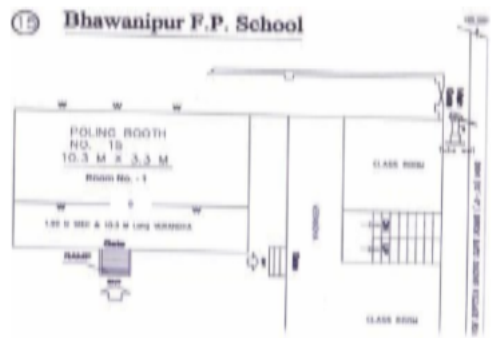

নির্বাচক নিবন্ধন আধিকারিকের স্বাক্ষর

Nazri Naksha

Google Map View

Polling Station Building Front View

Polling Station Front View

Cad View

Key MAP View

1 নাম : তানজিলা বিবি মোল্লা স্বামীর নাম: ফিরোজ উদ্দিন মোল্লা বাড়ির নং : n0010 বয়স : 33 লিঙ্গ : মহিলা	NSE1369958 ফটো উপলব্ধ	2 নাম : সিরাজউদ্দিন মোল্লা পিতার নাম: মহঃ মতিয়ার রহমান মোল্লা বাড়ির নং : n0010 বয়স : 39 লিঙ্গ : পুরুষ	FLL3305935 ফটো উপলব্ধ	3 নাম : রেসমাতারা বিবি সেখ স্বামীর নাম: আসরাফ সেখ বাড়ির নং : n0010 বয়স : 48 লিঙ্গ : মহিলা	FLL2703502 ফটো উপলব্ধ
4 নাম : মাহামুদা খাতুন মোল্লা পিতার নাম: মতিয়ার রহমান মোল্লা বাড়ির নং : n0010 বয়স : 32 লিঙ্গ : মহিলা	NSE1369883 ফটো উপলব্ধ	5 নাম : সাবির হোসেন মোল্লা পিতার নাম: মতিয়ার রহমান মোল্লা বাড়ির নং : n0010 বয়স : 35 লিঙ্গ : পুরুষ	NSE1078179 ফটো উপলব্ধ	6 নাম : নাসিমা বিবি স্বামীর নাম: মস্তাকিন মোল্লা বাড়ির নং : n0010 বয়স : 42 লিঙ্গ : মহিলা	FLL3047412 ফটো উপলব্ধ
7 নাম : মস্তাকিন মোল্লা পিতার নাম: মতিয়ার রহমান মোল্লা বাড়ির নং : n0010 বয়স : 42 লিঙ্গ : পুরুষ	FLL3047396 ফটো উপলব্ধ	8 নাম : মতিয়ার রহমান মোল্লা পিতার নাম: মহঃ মতিয়ার রহমান মোল্লা বাড়ির নং : n0010 বয়স : 72 লিঙ্গ : পুরুষ	WB/17/119/132378 ফটো উপলব্ধ	9 নাম : সোনেহার বিবি স্বামীর নাম: মতিয়ার রহমান মোল্লা বাড়ির নং : n0010 বয়স : 74 লিঙ্গ : মহিলা	WB/17/119/132235 ফটো উপলব্ধ
10 নাম : রসিদা বিবি সেখ স্বামীর নাম: মস্তফা সেখ বাড়ির নং : n0051 বয়স : 49 লিঙ্গ : মহিলা	FLL2703874 ফটো উপলব্ধ	11 নাম : ময়িন আলি সেখ পিতার নাম: নওশাদ সেখ বাড়ির নং : n0051 বয়স : 67 লিঙ্গ : পুরুষ	FLL3140407 ফটো উপলব্ধ	12 নাম : খোকন সেখ পিতার নাম: ময়িন আলি সেখ বাড়ির নং : n0051 বয়স : 32 লিঙ্গ : পুরুষ	NSE1369529 ফটো উপলব্ধ
13 নাম : আতিবর সেখ পিতার নাম: মঈন আলি সেখ বাড়ির নং : n0051 বয়স : 35 লিঙ্গ : পুরুষ	NSE1369537 ফটো উপলব্ধ	14 নাম : সেখ গোলাম রসুল পিতার নাম: মিহিরলাল সেখ বাড়ির নং : n0095 বয়স : 52 লিঙ্গ : পুরুষ	WB/17/119/138037 ফটো উপলব্ধ	15 নাম : বাপ্পা সেখ পিতার নাম: আয়ুব সেখ বাড়ির নং : n0071 বয়স : 36 লিঙ্গ : পুরুষ	NSE1705060 ফটো উপলব্ধ
16 নাম : সাহানোয়াজ মোল্লা পিতার নাম: মতিয়ার রহমান মোল্লা বাড়ির নং : n0010 বয়স : 46 লিঙ্গ : পুরুষ	FLL1318013 ফটো উপলব্ধ	17 নাম : সোখিনা খাতুন পিতার নাম: গোলাম রসুল সেখ বাড়ির নং : n0095 বয়স : 27 লিঙ্গ : মহিলা	NSE2139434 ফটো উপলব্ধ	18 নাম : রইসুদ্দিন মোল্লা পিতার নাম: আমিরুদ্দিন মোল্লা বাড়ির নং : এন0105 বয়স : 23 লিঙ্গ : পুরুষ	NSE2300531 ফটো উপলব্ধ
19 নাম : মারুফ খাতুন স্বামীর নাম: সাবির হোসেন মোল্লা বাড়ির নং : n0010 বয়স : 28 লিঙ্গ : মহিলা	NSE1705326 ফটো উপলব্ধ	20 নাম : মিনারা বেগম স্বামীর নাম: মারুফ সেখ বাড়ির নং : n0071 বয়স : 50 লিঙ্গ : মহিলা	NSE1705094 ফটো উপলব্ধ	21 নাম : মিনারা বিবি স্বামীর নাম: বাপ্পা সেখ বাড়ির নং : n0071 বয়স : 34 লিঙ্গ : মহিলা	NSE1705136 ফটো উপলব্ধ
22 নাম : নাজিমা বিবি স্বামীর নাম: রামিজ রাজা সেখ বাড়ির নং : n0090 বয়স : 28 লিঙ্গ : মহিলা	NSE1705151 ফটো উপলব্ধ	23 নাম : রুপবান বিবি সেখ স্বামীর নাম: ময়িন সেখ বাড়ির নং : n0051 বয়স : 59 লিঙ্গ : মহিলা	NSE2510147 ফটো উপলব্ধ	24 নাম : ফিরোজ উদ্দিন মোল্লা পিতার নাম: মতিয়ার রহমান মোল্লা বাড়ির নং : n0010 বয়স : 35 লিঙ্গ : পুরুষ	NSE1016799 ফটো উপলব্ধ
25 নাম : মস্তফা সেখ পিতার নাম: নওশাদ সেখ বাড়ির নং : n0051 বয়স : 50 লিঙ্গ : পুরুষ	NSE2028611 ফটো উপলব্ধ	26 নাম : সাহানারা বিবি স্বামীর নাম: জাকির হোসেন সেখ বাড়ির নং : n0095 বয়স : 40 লিঙ্গ : মহিলা	NSE1369842 ফটো উপলব্ধ	27 নাম : মৈমুর সেখ পিতার নাম: গোলাম রসুল বাড়ির নং : 95 বয়স : 38 লিঙ্গ : পুরুষ	NSE1490309 ফটো উপলব্ধ
28 নাম : রাবিয়া বিবি স্বামীর নাম: মৈমুর সেখ বাড়ির নং : 95 বয়স : 36 লিঙ্গ : মহিলা	NSE1610484 ফটো উপলব্ধ	29 নাম : সম্মাট সেখ পিতার নাম: গোলাম রসুল সেখ বাড়ির নং : 95 বয়স : 37 লিঙ্গ : পুরুষ	NSE1490317 ফটো উপলব্ধ	30 নাম : মর্জিনা বিবি স্বামীর নাম: সম্মাট সেখ বাড়ির নং : 95 বয়স : 29 লিঙ্গ : মহিলা	NSE1610609 ফটো উপলব্ধ