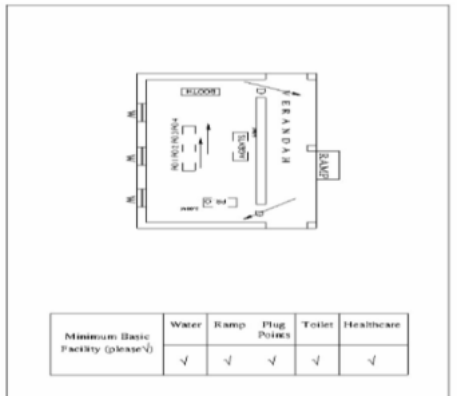

নির্বাচক নিবন্ধন আধিকারিকের স্বাক্ষর

Nazri Naksha

Google Map View

Polling Station Building Front View

Polling Station Front View

Cad View

Key MAP View

বিধানসভা নির্বাচনক্ষেত্রের নং, নাম : 143-ভায়মগুহারবার
ভাগ নং, নাম : 1-পশ্চিম সংগ্রামপুর উত্তর পাড়া