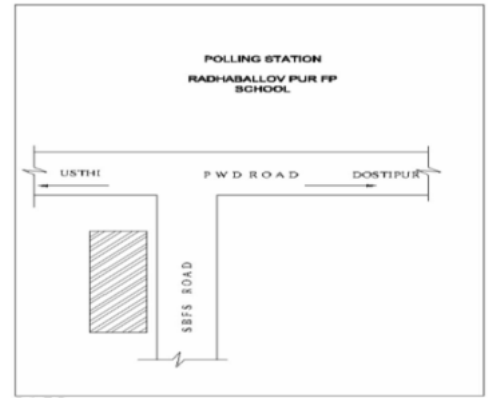

Key MAP View