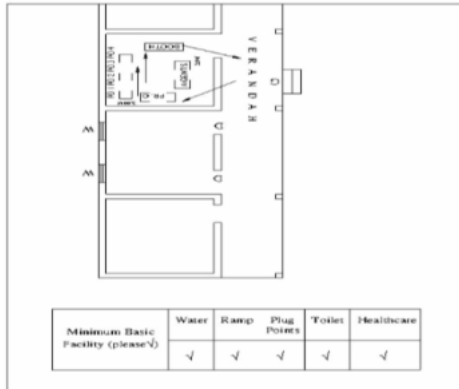

নির্বাচক নিবন্ধন আধিকারিকের স্বাক্ষর

Nazri Naksha

Google Map View

Polling Station Building Front View

Polling Station Front View

Cad View

Key MAP View

1 নাম : বুদ্ধদেব সরদার পিতার নাম: বিভূতি সরদার বাড়ির নং : n0006 বয়স : 42 লিঙ্গ : পুরুষ	FLL3082542 ফটো উপলব্ধ	2 নাম : বাপ্পা সরদার মায়ের নাম: বুলারানী সরদার বাড়ির নং : n0006 বয়স : 34 লিঙ্গ : পুরুষ	NSE1431014 ফটো উপলব্ধ	3 নাম : বুলারানী সরদার পিতার নাম: বিভূতি সরদার বাড়ির নং : n0006 বয়স : 49 লিঙ্গ : মহিলা	FLL3082534 ফটো উপলব্ধ
4 নাম : স্বপন ঘরামী পিতার নাম: সুশীল ঘরামী বাড়ির নং : n0006 বয়স : 41 লিঙ্গ : পুরুষ	FLL3438389 ফটো উপলব্ধ	5 নাম : আলপনা ঘরামী স্বামীর নাম: সুশীল ঘরামী বাড়ির নং : n0006 বয়স : 59 লিঙ্গ : মহিলা	FLL0689547 ফটো উপলব্ধ	6 নাম : সুশীল ঘরামী পিতার নাম: কালিপদ ঘরামী বাড়ির নং : n0006 বয়স : 69 লিঙ্গ : পুরুষ	WB/17/119/435135 ফটো উপলব্ধ
7 নাম : পূর্ণিমা বাগানী স্বামীর নাম: দিবাকর বাগানী বাড়ির নং : n001 বয়স : 49 লিঙ্গ : মহিলা	NSE2174324 ফটো উপলব্ধ	8 নাম : মনোয়ারা বিবি সেখ স্বামীর নাম: আব্দুল সেখ বাড়ির নং : n0068 বয়স : 57 লিঙ্গ : মহিলা	NSE2200731 ফটো উপলব্ধ	9 নাম : বিশ্বজিত হালদার পিতার নাম: নিতাই হালদার বাড়ির নং : n0060 বয়স : 55 লিঙ্গ : পুরুষ	FLL0690107 ফটো উপলব্ধ
10 নাম : চিরঞ্জিত হালদার পিতার নাম: বিশ্বজিত হালদার বাড়ির নং : n0060 বয়স : 27 লিঙ্গ : পুরুষ	NSE1886787 ফটো উপলব্ধ	11 নাম : আব্দুল সেখ পিতার নাম: হচেন আলি সেখ বাড়ির নং : n0067 বয়স : 76 লিঙ্গ : পুরুষ	NSE2200749 ফটো উপলব্ধ	12 নাম : বিভূতি সর্দার পিতার নাম: পুলিন সর্দার বাড়ির নং : n0006 বয়স : 79 লিঙ্গ : পুরুষ	NSE2200814 ফটো উপলব্ধ
13 নাম : সরিফা খাতুন পিতার নাম: আব্দুল সেখ বাড়ির নং : n0103 বয়স : 26 লিঙ্গ : মহিলা	NSE1957968 ফটো উপলব্ধ	14 নাম : মাহাবুদা খাতুন পিতার নাম: আব্দুল সেখ বাড়ির নং : n0118 বয়স : 27 লিঙ্গ : মহিলা	NSE1813211 ফটো উপলব্ধ	15 নাম : মঙ্গলা ঘরামী স্বামীর নাম: স্বপন ঘরামী বাড়ির নং : 009 বয়স : 23 লিঙ্গ : মহিলা	NSE2255321 ফটো উপলব্ধ
16 নাম : সূজাতা ঘরামী স্বামীর নাম: উৎপল ঘরামী বাড়ির নং : এন000 বয়স : 23 লিঙ্গ : মহিলা	NSE2255495 ফটো উপলব্ধ	17 নাম : তপন ঘোরামী পিতার নাম: সুশীল ঘোরামী বাড়ির নং : n0006 বয়স : 30 লিঙ্গ : পুরুষ	NSE1761204 ফটো উপলব্ধ	18 নাম : জমুনা ঘোরামী (দলুই) স্বামীর নাম: স্বপন ঘোরামী বাড়ির নং : n0006 বয়স : 39 লিঙ্গ : মহিলা	NSE1761212 ফটো উপলব্ধ
19 নাম : লীলাবতী হালদার স্বামীর নাম: বিশ্বজিত হালদার বাড়ির নং : n0060 বয়স : 46 লিঙ্গ : মহিলা	FLL1701135 ফটো উপলব্ধ	20 নাম : বৃহস্পতী ঘোরামী স্বামীর নাম: পথিক ঘোরামী বাড়ির নং : n001 বয়স : 24 লিঙ্গ : মহিলা	NSE2174209 ফটো উপলব্ধ	21 নাম : সাবিলা বিবি স্বামীর নাম: আমাদুল সেখ বাড়ির নং : n0066 বয়স : 43 লিঙ্গ : মহিলা	NSE0565580 ফটো উপলব্ধ
22 নাম : অভিজিত হালদার পিতার নাম: বিশ্বজিত হালদার বাড়ির নং : n0060 বয়স : 26 লিঙ্গ : পুরুষ	NSE1907526 ফটো উপলব্ধ	23 নাম : রিনা সরদার স্বামীর নাম: বাপ্পা সরদার বাড়ির নং : এন0006 বয়স : 25 লিঙ্গ : মহিলা	NSE2330884 ফটো উপলব্ধ	24 নাম : বিনোদ ঘোরামী পিতার নাম: জয়ন্ত ঘোরামী বাড়ির নং : এন0008 বয়স : 22 লিঙ্গ : পুরুষ	NSE2330876 ফটো উপলব্ধ
25 নাম : মৌসুমী ঘোরামী স্বামীর নাম: টুকাই ঘোরামী বাড়ির নং : এন0016 বয়স : 22 লিঙ্গ : মহিলা	NSE2330801 ফটো উপলব্ধ	26 নাম : কৌশিক ঘোরামী পিতার নাম: বসুদেব ঘোরামী বাড়ির নং : এন004 বয়স : 22 লিঙ্গ : পুরুষ	NSE2330645 ফটো উপলব্ধ	27 নাম : পিয়ালী ঘরামী স্বামীর নাম: সনত ঘরামী বাড়ির নং : এন0009 বয়স : 22 লিঙ্গ : মহিলা	NSE2330686 ফটো উপলব্ধ
28 নাম : চাঁপা ঘরামী স্বামীর নাম: গৌতম ঘরামী বাড়ির নং : n0122 বয়স : 49 লিঙ্গ : মহিলা	NSE1953660 ফটো উপলব্ধ	29 নাম : টুটুরানী ঘরামী স্বামীর নাম: বরুণ ঘরামী বাড়ির নং : n016 বয়স : 32 লিঙ্গ : মহিলা	NSE1846963 ফটো উপলব্ধ	30 নাম : জগন্নাথ ঘরামী পিতার নাম: দিলীপ ঘরামী বাড়ির নং : এন001 বয়স : 25 লিঙ্গ : পুরুষ	NSE2018984 ফটো উপলব্ধ