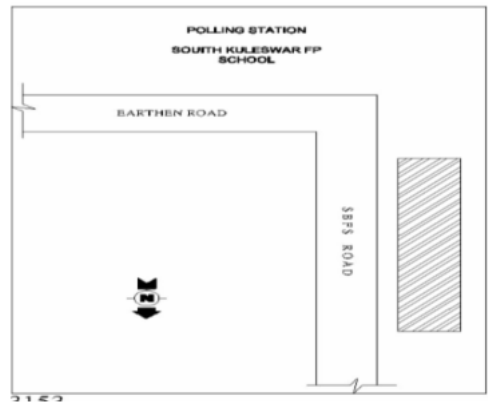

নির্বাচক নিবন্ধন আধিকারিকের স্বাক্ষর

Nazri Naksha

Google Map View

Polling Station Building Front View

Polling Station Front View

Cad View

Key MAP View

বিধানসভা নির্বাচনক্ষেত্রের নং, নাম : 143-ডায়মণ্ডহারবার
ভাগ নং, নাম : 1-দক্ষিণ কুলেশ্বর উত্তর পাড়া