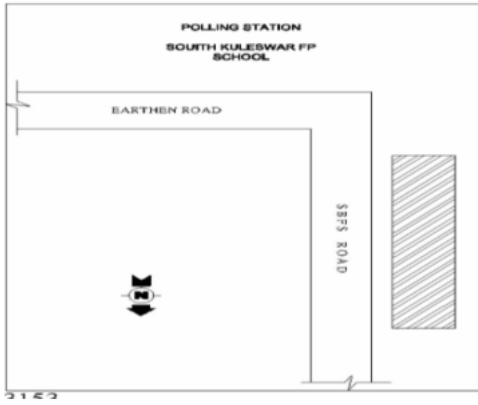

Nazri Naksha