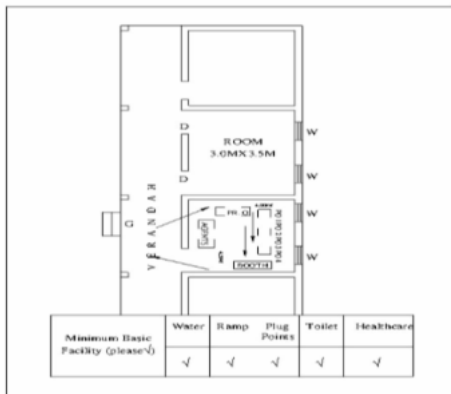

নির্বাচক নিবন্ধন আধিকারিকের স্বাক্ষর

Nazri Naksha

Google Map View

Polling Station Building Front View

Polling Station Front View

Cad View

Key MAP View

বিধানসভা নির্বাচনক্ষেত্রের নং, নাম : 143-ডায়মণ্ডহারবার
ভাগ নং, নাম : 1-দক্ষিণ কুলেশ্বর উত্তর পাড়া