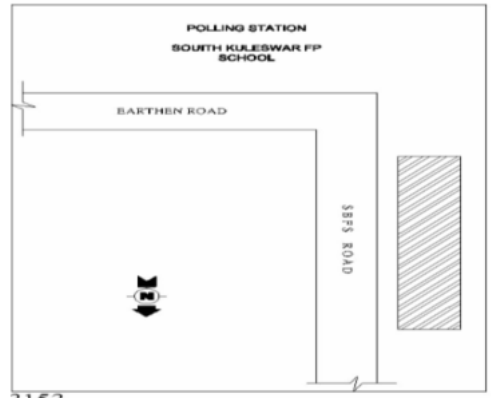

নির্বাচক নিবন্ধন আধিকারিকের স্বাক্ষর

Nazri Naksha

Google Map View

Polling Station Building Front View

Polling Station Front View

Cad View

Key MAP View

বিধানসভা নির্বাচনক্ষেত্রের নং, নাম : 143-ডায়মণ্ডহারবার  
ভাগ নং, নাম : 1-দক্ষিণ কুলেশ্বর মধ্য পাড়া