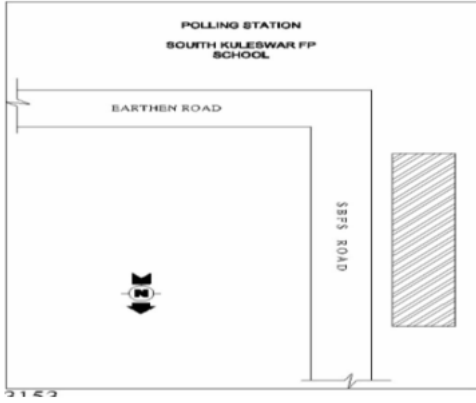

Nazri Naksha