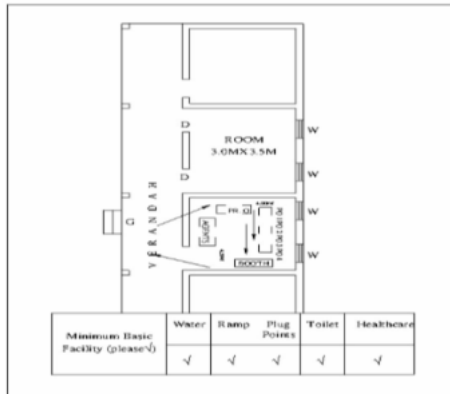

নির্বাচক নিবন্ধন আধিকারিকের স্বাক্ষর

Nazri Naksha

Google Map View

Polling Station Building Front View

Polling Station Front View

Cad View

Key MAP View

বিধানসভা নির্বাচনক্ষেত্রের নং, নাম : 143-ডায়মণ্ডহারবার  
ভাগ নং, নাম : 1-দক্ষিণ কুলেশ্বর মধ্য পাড়া