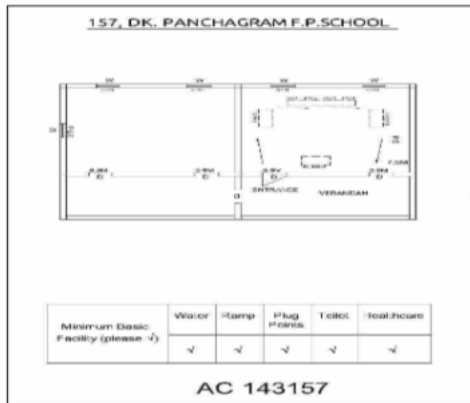

নির্বাচক নিবন্ধন আধিকারিকের স্বাক্ষর

Nazri Naksha

Google Map View

Polling Station Building Front View

Polling Station Front View

Cad View

Key MAP View

1 নাম : মাজিদা বিবি স্বামীর নাম: সাহানুর ঘরামী বাড়ির নং : n0005 বয়স : 32 লিঙ্গ : মহিলা	NSE1434349 ফটো উপলব্ধ	2 নাম : হামিদা বিবি স্বামীর নাম: নেসমাউল ঘরামী বাড়ির নং : n0005 বয়স : 37 লিঙ্গ : মহিলা	NSE1434356 ফটো উপলব্ধ	3 নাম : এসনেহারা বিবি স্বামীর নাম: আকিবোল ঘোরামী বাড়ির নং : n0005 বয়স : 40 লিঙ্গ : মহিলা	NSE1308717 ফটো উপলব্ধ
4 নাম : সাহানুর ঘরামী পিতার নাম: সাজামাল ঘরামী বাড়ির নং : n0005 বয়স : 36 লিঙ্গ : পুরুষ	NSE1071059 ফটো উপলব্ধ	5 নাম : দেলহার হোসেন সেখ পিতার নাম: লোকমান সেখ বাড়ির নং : n0074 বয়স : 34 লিঙ্গ : পুরুষ	NSE1214329 ফটো উপলব্ধ	6 নাম : সানোয়ার হোসেন সেখ পিতার নাম: লোকমান সেখ বাড়ির নং : n0074 বয়স : 41 লিঙ্গ : পুরুষ	NSE1214337 ফটো উপলব্ধ
7 নাম : টুকটুকি খাতুন সেখ পিতার নাম: মেহেরাব সেখ বাড়ির নং : n0089 বয়স : 37 লিঙ্গ : মহিলা	CGB2884500 ফটো উপলব্ধ	8 নাম : নুরুল হক সেখ পিতার নাম: সুবিদ সেখ বাড়ির নং : n0083 বয়স : 33 লিঙ্গ : পুরুষ	NSE1308949 ফটো উপলব্ধ	9 নাম : পারমিনা বিবি স্বামীর নাম: আনারুল সেখ বাড়ির নং : n0083 বয়স : 33 লিঙ্গ : মহিলা	NSE1549203 ফটো উপলব্ধ
10 নাম : মাহবুবা বিবি সেখ স্বামীর নাম: সিরাজুল সেখ বাড়ির নং : n0083 বয়স : 46 লিঙ্গ : মহিলা	CGB2977106 ফটো উপলব্ধ	11 নাম : সিরাজুল সেখ পিতার নাম: সুবিদ সেখ বাড়ির নং : n0083 বয়স : 45 লিঙ্গ : পুরুষ	CGB2884534 ফটো উপলব্ধ	12 নাম : রহমাতুল্লা সেখ পিতার নাম: আনোয়ার সেখ বাড়ির নং : n0087 বয়স : 33 লিঙ্গ : পুরুষ	NSE1434554 ফটো উপলব্ধ
13 নাম : তানজিলা সেখ পিতার নাম: আনোয়ার সেখ বাড়ির নং : n0087 বয়স : 42 লিঙ্গ : মহিলা	NSE1434588 ফটো উপলব্ধ	14 নাম : মিনু বিবি স্বামীর নাম: শাহাজুল শাহ বাড়ির নং : n0113 বয়স : 34 লিঙ্গ : মহিলা	NSE1648542 ফটো উপলব্ধ	15 নাম : জাহানারা বিবি স্বামীর নাম: আক্তার আলি সেখ বাড়ির নং : n0071 বয়স : 53 লিঙ্গ : মহিলা	WB/18/120/366207 ফটো উপলব্ধ
16 নাম : আসাদুল্লা সেখ পিতার নাম: সাইফুল সেখ বাড়ির নং : n0072 বয়স : 43 লিঙ্গ : পুরুষ	CGB2655264 ফটো উপলব্ধ	17 নাম : ডলি বিবি স্বামীর নাম: আমাদুল্লা সেখ বাড়ির নং : n0072 বয়স : 38 লিঙ্গ : মহিলা	NSE0588798 ফটো উপলব্ধ	18 নাম : নয়নতারা খাতুন স্বামীর নাম: আনারুল শাহ বাড়ির নং : n0101 বয়স : 27 লিঙ্গ : মহিলা	NSE2185544 ফটো উপলব্ধ
19 নাম : সুস্মিতা ঘোষ পিতার নাম: গৌতম ঘোষ বাড়ির নং : ... বয়স : 24 লিঙ্গ : মহিলা	NSE2185528 ফটো উপলব্ধ	20 নাম : কাশমির খাতুন স্বামীর নাম: রফিকুল সেখ বাড়ির নং : ... বয়স : 27 লিঙ্গ : মহিলা	NSE2185866 ফটো উপলব্ধ	21 নাম : মোজাহিদুর রহমান সেখ পিতার নাম: সান্তার আলি সেখ বাড়ির নং : ... বয়স : 24 লিঙ্গ : পুরুষ	NSE2185510 ফটো উপলব্ধ
22 নাম : রাহিদুল শাহ পিতার নাম: মোছদ্দিন শাহ বাড়ির নং : ... বয়স : 24 লিঙ্গ : পুরুষ	NSE2185833 ফটো উপলব্ধ	23 নাম : সাকির হোসেন সেখ পিতার নাম: সাজিদেল সেখ বাড়ির নং : ... বয়স : 24 লিঙ্গ : পুরুষ	NSE2185429 ফটো উপলব্ধ	24 নাম : মল্লিকা হালদার স্বামীর নাম: বাপনা হালদার বাড়ির নং : ... বয়স : 25 লিঙ্গ : মহিলা	NSE2185478 ফটো উপলব্ধ
25 নাম : ফারুকন নেসা খাতুন স্বামীর নাম: এনামুল ঘরামী বাড়ির নং : ... বয়স : 27 লিঙ্গ : মহিলা	NSE2185767 ফটো উপলব্ধ	26 নাম : রুমাইয়া খাতুন স্বামীর নাম: সাদ্দাম হোসেন শেখ বাড়ির নং : ... বয়স : 25 লিঙ্গ : মহিলা	NSE2185395 ফটো উপলব্ধ	27 নাম : শুভজিৎ হালদার পিতার নাম: অজিত হালদার বাড়ির নং : ... বয়স : 24 লিঙ্গ : পুরুষ	NSE2185320 ফটো উপলব্ধ
28 নাম : রেশমা খাতুন পিতার নাম: তাহাজুল সেখ বাড়ির নং : ... বয়স : 24 লিঙ্গ : মহিলা	NSE2185791 ফটো উপলব্ধ	29 নাম : রোজিনা বিবি স্বামীর নাম: আসাদুল সেখ বাড়ির নং : ... বয়স : 29 লিঙ্গ : মহিলা	NSE2185890 ফটো উপলব্ধ	30 নাম : স্বদেশ হালদার পিতার নাম: দীপক হালদার বাড়ির নং : ... বয়স : 24 লিঙ্গ : পুরুষ	NSE2185684 ফটো উপলব্ধ