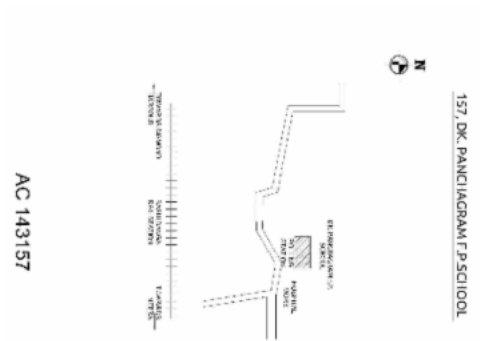

নির্বাচক নিবন্ধন আধিকারিকের স্বাক্ষর

Nazri Naksha

Google Map View

Polling Station Building Front View

Polling Station Front View

Cad View

Key MAP View

1 নাম : মাজিদা বিবি স্বামীর নাম: সাহানুর ঘরামী বাড়ির নং : n0005 বয়স : 32 লিঙ্গ : মহিলা	NSE1434349 ফটো উপলব্ধ	2 নাম : হামিদা বিবি স্বামীর নাম: নেসমাউল ঘরামী বাড়ির নং : n0005 বয়স : 37 লিঙ্গ : মহিলা	NSE1434356 ফটো উপলব্ধ	3 নাম : এসনেহারা বিবি স্বামীর নাম: আকিবোল ঘোরামী বাড়ির নং : n0005 বয়স : 40 লিঙ্গ : মহিলা	NSE1308717 ফটো উপলব্ধ
4 নাম : সাহানুর ঘরামী পিতার নাম: সাজামাল ঘরামী বাড়ির নং : n0005 বয়স : 36 লিঙ্গ : পুরুষ	NSE1071059 ফটো উপলব্ধ	5 নাম : দেলহার হোসেন সেখ পিতার নাম: লোকমান সেখ বাড়ির নং : n0074 বয়স : 34 লিঙ্গ : পুরুষ	NSE1214329 ফটো উপলব্ধ	6 নাম : সানোয়ার হোসেন সেখ পিতার নাম: লোকমান সেখ বাড়ির নং : n0074 বয়স : 41 লিঙ্গ : পুরুষ	NSE1214337 ফটো উপলব্ধ
7 নাম : টুকটুকি খাতুন সেখ পিতার নাম: মেহেরাব সেখ বাড়ির নং : n0089 বয়স : 37 লিঙ্গ : মহিলা	CGB2884500 ফটো উপলব্ধ	8 নাম : নুরুল হক সেখ পিতার নাম: সুবিদ সেখ বাড়ির নং : n0083 বয়স : 33 লিঙ্গ : পুরুষ	NSE1308949 ফটো উপলব্ধ	9 নাম : পারমিনা বিবি স্বামীর নাম: আনারুল সেখ বাড়ির নং : n0083 বয়স : 33 লিঙ্গ : মহিলা	NSE1549203 ফটো উপলব্ধ
10 নাম : মাহবুবা বিবি সেখ স্বামীর নাম: সিরাজুল সেখ বাড়ির নং : n0083 বয়স : 46 লিঙ্গ : মহিলা	CGB2977106 ফটো উপলব্ধ	11 নাম : সিরাজুল সেখ পিতার নাম: সুবিদ সেখ বাড়ির নং : n0083 বয়স : 45 লিঙ্গ : পুরুষ	CGB2884534 ফটো উপলব্ধ	12 নাম : রহমাতুল্লা সেখ পিতার নাম: আনোয়ার সেখ বাড়ির নং : n0087 বয়স : 33 লিঙ্গ : পুরুষ	NSE1434554 ফটো উপলব্ধ
13 নাম : তানজিলা সেখ পিতার নাম: আনোয়ার সেখ বাড়ির নং : n0087 বয়স : 42 লিঙ্গ : মহিলা	NSE1434588 ফটো উপলব্ধ	14 নাম : মিনু বিবি স্বামীর নাম: শাহাজুল শাহ বাড়ির নং : n0113 বয়স : 34 লিঙ্গ : মহিলা	NSE1648542 ফটো উপলব্ধ	15 নাম : জাহানারা বিবি স্বামীর নাম: আক্তার আলি সেখ বাড়ির নং : n0071 বয়স : 53 লিঙ্গ : মহিলা	WB/18/120/366207 ফটো উপলব্ধ
16 নাম : আসাদুল্লা সেখ পিতার নাম: সাইফুল সেখ বাড়ির নং : n0072 বয়স : 43 লিঙ্গ : পুরুষ	CGB2655264 ফটো উপলব্ধ	17 নাম : ডলি বিবি স্বামীর নাম: আমাদুল্লা সেখ বাড়ির নং : n0072 বয়স : 38 লিঙ্গ : মহিলা	NSE0588798 ফটো উপলব্ধ	18 নাম : নয়নতারা খাতুন স্বামীর নাম: আনারুল শাহ বাড়ির নং : n0101 বয়স : 27 লিঙ্গ : মহিলা	NSE2185544 ফটো উপলব্ধ
19 নাম : সুস্মিতা ঘোষ পিতার নাম: গৌতম ঘোষ বাড়ির নং : ... বয়স : 24 লিঙ্গ : মহিলা	NSE2185528 ফটো উপলব্ধ	20 নাম : কাশমির খাতুন স্বামীর নাম: রফিকুল সেখ বাড়ির নং : ... বয়স : 27 লিঙ্গ : মহিলা	NSE2185866 ফটো উপলব্ধ	21 নাম : মোজাহিদুর রহমান সেখ পিতার নাম: সান্তার আলি সেখ বাড়ির নং : ... বয়স : 24 লিঙ্গ : পুরুষ	NSE2185510 ফটো উপলব্ধ
22 নাম : রাহিদুল শাহ পিতার নাম: মোছদ্দিন শাহ বাড়ির নং : ... বয়স : 24 লিঙ্গ : পুরুষ	NSE2185833 ফটো উপলব্ধ	23 নাম : সাকির হোসেন সেখ পিতার নাম: সাজিদেল সেখ বাড়ির নং : ... বয়স : 24 লিঙ্গ : পুরুষ	NSE2185429 ফটো উপলব্ধ	24 নাম : মল্লিকা হালদার স্বামীর নাম: বাপনা হালদার বাড়ির নং : ... বয়স : 25 লিঙ্গ : মহিলা	NSE2185478 ফটো উপলব্ধ
25 নাম : ফারুকন নেসা খাতুন স্বামীর নাম: এনামুল ঘরামী বাড়ির নং : ... বয়স : 27 লিঙ্গ : মহিলা	NSE2185767 ফটো উপলব্ধ	26 নাম : রুমাইয়া খাতুন স্বামীর নাম: সাদ্দাম হোসেন শেখ বাড়ির নং : ... বয়স : 25 লিঙ্গ : মহিলা	NSE2185395 ফটো উপলব্ধ	27 নাম : শুভজিৎ হালদার পিতার নাম: অজিত হালদার বাড়ির নং : ... বয়স : 24 লিঙ্গ : পুরুষ	NSE2185320 ফটো উপলব্ধ
28 নাম : রেশমা খাতুন পিতার নাম: তাহাজুল সেখ বাড়ির নং : ... বয়স : 24 লিঙ্গ : মহিলা	NSE2185791 ফটো উপলব্ধ	29 নাম : রোজিনা বিবি স্বামীর নাম: আসাদুল সেখ বাড়ির নং : ... বয়স : 29 লিঙ্গ : মহিলা	NSE2185890 ফটো উপলব্ধ	30 নাম : স্বদেশ হালদার পিতার নাম: দীপক হালদার বাড়ির নং : ... বয়স : 24 লিঙ্গ : পুরুষ	NSE2185684 ফটো উপলব্ধ