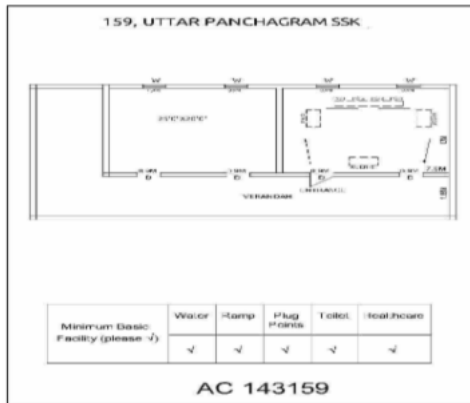

নির্বাচক নিবন্ধন আধিকারিকের স্বাক্ষর

Nazri Naksha

Google Map View

Polling Station Building Front View

Polling Station Front View

Cad View

Key MAP View

1 নাম : কুহেলী ঘরামী স্বামীর নাম: সুকেশ ঘরামী বাড়ির নং : n0101 বয়স : 29 লিঙ্গ : মহিলা	NSE1648880	ফটো উপলব্ধ	2 নাম : রুপা ঘরামী স্বামীর নাম: শ্যামল ঘরামী বাড়ির নং : n0101 বয়স : 36 লিঙ্গ : মহিলা	NSE0589861	ফটো উপলব্ধ	3 নাম : সুকেশ ঘরামী পিতার নাম: ভূতনাথ ঘরামী বাড়ির নং : n0101 বয়স : 39 লিঙ্গ : পুরুষ	CGB2884690	ফটো উপলব্ধ
4 নাম : মিনতী ঘরামী স্বামীর নাম: কার্তিক ঘরামী বাড়ির নং : n0101 বয়স : 56 লিঙ্গ : মহিলা	WB/18/120/369420	ফটো উপলব্ধ	5 নাম : কার্তিক ঘরামী পিতার নাম: বিষ্ণুপদ ঘরামী বাড়ির নং : n0101 বয়স : 66 লিঙ্গ : পুরুষ	WB/18/120/369490	ফটো উপলব্ধ	6 নাম : সুনীল ঘরামী পিতার নাম: মাধাই ঘরামী বাড়ির নং : n0101 বয়স : 37 লিঙ্গ : পুরুষ	CGB2977262	ফটো উপলব্ধ
7 নাম : সমীর ঘরামী পিতার নাম: মাধাই ঘরামী বাড়ির নং : n0101 বয়স : 43 লিঙ্গ : পুরুষ	CGB2977254	ফটো উপলব্ধ	8 নাম : মাধাই ঘরামী পিতার নাম: বিষ্ণুপদ ঘরামী বাড়ির নং : n0101 বয়স : 76 লিঙ্গ : পুরুষ	CGB2762292	ফটো উপলব্ধ	9 নাম : বন্দনা ঘরামী স্বামীর নাম: ভূতনাথ ঘরামী বাড়ির নং : n0101 বয়স : 71 লিঙ্গ : মহিলা	WB/18/120/369452	ফটো উপলব্ধ
10 নাম : মামনী দাস স্বামীর নাম: সত্যজিৎ দাস বাড়ির নং : n0057 বয়স : 42 লিঙ্গ : মহিলা	NSE0590190	ফটো উপলব্ধ	11 নাম : বিশ্বজিৎ দাস পিতার নাম: যামিনী দাস বাড়ির নং : n0057 বয়স : 52 লিঙ্গ : পুরুষ	WB/18/120/369050	ফটো উপলব্ধ	12 নাম : উত্তম ঘোষ পিতার নাম: রমেশ ঘোষ বাড়ির নং : n0034 বয়স : 44 লিঙ্গ : পুরুষ	WB/18/120/369252	ফটো উপলব্ধ
13 নাম : মিনতী ঘোষ স্বামীর নাম: বিমল ঘোষ বাড়ির নং : n0034 বয়স : 57 লিঙ্গ : মহিলা	WB/18/120/369255	ফটো উপলব্ধ	14 নাম : বিমল ঘোষ পিতার নাম: রমেশ ঘোষ বাড়ির নং : n0034 বয়স : 60 লিঙ্গ : পুরুষ	WB/18/120/369259	ফটো উপলব্ধ	15 নাম : পম্পা ঘরামী স্বামীর নাম: দেবশীষ ঘরামী বাড়ির নং : n0101 বয়স : 28 লিঙ্গ : মহিলা	NSE1849371	ফটো উপলব্ধ
16 নাম : আনোয়ারা বিবি ঘোরামী স্বামীর নাম: লতিব ঘোরামী বাড়ির নং : n0012 বয়স : 51 লিঙ্গ : মহিলা	WB/18/120/369281	ফটো উপলব্ধ	17 নাম : দেবশীষ ঘরামী পিতার নাম: কার্তিক ঘরামী বাড়ির নং : n0101 বয়স : 31 লিঙ্গ : পুরুষ	NSE1763903	ফটো উপলব্ধ	18 নাম : প্রশান্ত হালদার পিতার নাম: ধনঞ্জয় হালদার বাড়ির নং : n0047 বয়স : 45 লিঙ্গ : পুরুষ	NSE0593509	ফটো উপলব্ধ
19 নাম : প্রতিমা হালদার স্বামীর নাম: প্রশান্ত হালদার বাড়ির নং : n0047 বয়স : 40 লিঙ্গ : মহিলা	NSE1434943	ফটো উপলব্ধ	20 নাম : নূর হোসেন ঘরামী পিতার নাম: লতিব ঘরামী বাড়ির নং : N0012 বয়স : 25 লিঙ্গ : পুরুষ	NSE2186617	ফটো উপলব্ধ	21 নাম : লতিব ঘোরামী খাঁ পিতার নাম: আমেদ আলি ঘরামী বাড়ির নং : n0012 বয়স : 56 লিঙ্গ : পুরুষ	NSE2029544	ফটো উপলব্ধ
22 নাম : সত্যজিৎ দাস পিতার নাম: যামিনী দাস বাড়ির নং : n0057 বয়স : 48 লিঙ্গ : পুরুষ	CGB1579077	ফটো উপলব্ধ	23 নাম : রানু বাল্লা দাস স্বামীর নাম: যামিনী দাস বাড়ির নং : n0057 বয়স : 76 লিঙ্গ : মহিলা	CGB2762318	ফটো উপলব্ধ	24 নাম : বৃহস্পতী মন্ডল স্বামীর নাম: সুরথ মন্ডল বাড়ির নং : n0101 বয়স : 34 লিঙ্গ : মহিলা	NSE1434752	ফটো উপলব্ধ
25 নাম : টুসি ঘোষ স্বামীর নাম: উত্তম ঘোষ বাড়ির নং : n0034 বয়স : 39 লিঙ্গ : মহিলা	NSE0590158	ফটো উপলব্ধ	26 নাম : সুকদেব হালদার পিতার নাম: ধনঞ্জয় হালদার বাড়ির নং : n0047 বয়স : 44 লিঙ্গ : পুরুষ	CGB1571231	ফটো উপলব্ধ	27 নাম : বাসন্তী হালদার স্বামীর নাম: ধনঞ্জয় হালদার বাড়ির নং : n0047 বয়স : 61 লিঙ্গ : মহিলা	NSE2240471	ফটো উপলব্ধ
28 নাম : শ্রীমন্ত হালদার পিতার নাম: ধনঞ্জয় হালদার বাড়ির নং : n0047 বয়স : 38 লিঙ্গ : পুরুষ	CGB2884807	ফটো উপলব্ধ	29 নাম : স্বপন ঘোষ পিতার নাম: রমেশ ঘোষ বাড়ির নং : n0034 বয়স : 53 লিঙ্গ : পুরুষ	NSE2039253	ফটো উপলব্ধ	30 নাম : খুকু ঘোষ স্বামীর নাম: স্বপন ঘোষ বাড়ির নং : n0034 বয়স : 45 লিঙ্গ : মহিলা	NSE2240430	ফটো উপলব্ধ