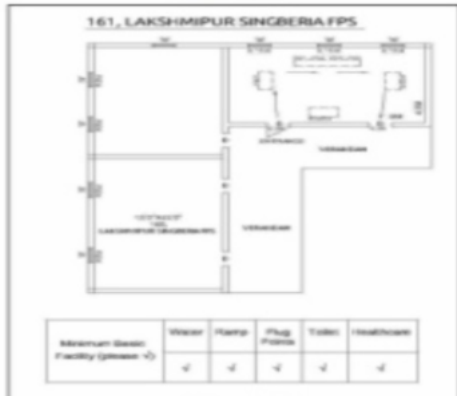

নির্বাচক নিবন্ধন আধিকারিকের স্বাক্ষর

Nazri Naksha

Google Map View

Polling Station Building Front View

Polling Station Front View

Cad View

Key MAP View

<p>1</p> <p>নাম : নাসরিন বিবি স্বামীর নাম : আলিউল্লাহ সেখ বাড়ির নং : n0016 বয়স : 28 লিঙ্গ : মহিলা</p> <p>NSE1849876</p> <p>ফটো উপলব্ধ</p>	<p>2</p> <p>নাম : রাজ্জাক সেখ পিতার নাম : রেজমান সেখ বাড়ির নং : n0016 বয়স : 76 লিঙ্গ : পুরুষ</p> <p>NSE2039360</p> <p>ফটো উপলব্ধ</p>	<p>3</p> <p>নাম : আকবাস উলিহা সেখ পিতার নাম : রাজ্জাক সেখ বাড়ির নং : n0016 বয়স : 36 লিঙ্গ : পুরুষ</p> <p>NSE1309475</p> <p>ফটো উপলব্ধ</p>
<p>4</p> <p>নাম : আসমা সেখ স্বামীর নাম : রাজ্জাক সেখ বাড়ির নং : n0016 বয়স : 71 লিঙ্গ : মহিলা</p> <p>WB/18/120/372818</p> <p>ফটো উপলব্ধ</p>	<p>5</p> <p>নাম : সানাউল্লাহ সেখ পিতার নাম : আহমদ সেখ বাড়ির নং : n0016 বয়স : 29 লিঙ্গ : পুরুষ</p> <p>NSE1764018</p> <p>ফটো উপলব্ধ</p>	<p>6</p> <p>নাম : আনাউল্লাহ সেখ পিতার নাম : আহমদ সেখ বাড়ির নং : n0016 বয়স : 30 লিঙ্গ : পুরুষ</p> <p>NSE1764026</p> <p>ফটো উপলব্ধ</p>
<p>7</p> <p>নাম : আলামিন সেখ পিতার নাম : আমদুল্লাহ সেখ বাড়ির নং : n0016 বয়স : 31 লিঙ্গ : পুরুষ</p> <p>NSE1764091</p> <p>ফটো উপলব্ধ</p>	<p>8</p> <p>নাম : রুল আমিন সেখ পিতার নাম : আমদুল্লাহ সেখ বাড়ির নং : এন0001 বয়স : 25 লিঙ্গ : পুরুষ</p> <p>NSE2007268</p> <p>ফটো উপলব্ধ</p>	<p>9</p> <p>নাম : সালিমা বিবি স্বামীর নাম : মোঃ ওয়াসিম আক্রাম খান বাড়ির নং : এন0101 বয়স : 26 লিঙ্গ : মহিলা</p> <p>NSE2011948</p> <p>ফটো উপলব্ধ</p>
<p>10</p> <p>নাম : আসমিলা বিবি স্বামীর নাম : রাজ্জাক খান বাড়ির নং : এন0101 বয়স : 30 লিঙ্গ : মহিলা</p> <p>NSE2014199</p> <p>ফটো উপলব্ধ</p>	<p>11</p> <p>নাম : মসিবুর রহমান খাঁন পিতার নাম : হাবিবুল্লাহ খাঁন বাড়ির নং : এন0063 বয়স : 25 লিঙ্গ : পুরুষ</p> <p>NSE2081131</p> <p>ফটো উপলব্ধ</p>	<p>12</p> <p>নাম : আবেদা খাতুন পিতার নাম : আলমবারি খান বাড়ির নং : N0001 বয়স : 31 লিঙ্গ : মহিলা</p> <p>NSE2187656</p> <p>ফটো উপলব্ধ</p>
<p>13</p> <p>নাম : সাহাজ উদ্দিন খান পিতার নাম : আব্দুস সালাম খান বাড়ির নং : N001 বয়স : 26 লিঙ্গ : পুরুষ</p> <p>NSE2186989</p> <p>ফটো উপলব্ধ</p>	<p>14</p> <p>নাম : মুর্শিদ আলম খান পিতার নাম : সাফি হোসেন খান বাড়ির নং : N001 বয়স : 27 লিঙ্গ : পুরুষ</p> <p>NSE2187763</p> <p>ফটো উপলব্ধ</p>	<p>15</p> <p>নাম : ইয়াজুদ্দিন খাঁ পিতার নাম : হালিম খাঁ বাড়ির নং : এন0110 বয়স : 24 লিঙ্গ : পুরুষ</p> <p>NSE2187920</p> <p>ফটো উপলব্ধ</p>
<p>16</p> <p>নাম : বাকিরুল্লাহ শাহ পিতার নাম : রুফিক মিন শাহ বাড়ির নং : এন0017 বয়স : 36 লিঙ্গ : পুরুষ</p> <p>CGB2976975</p> <p>ফটো উপলব্ধ</p>	<p>17</p> <p>নাম : রহমাতুল্লাহ শাহ পিতার নাম : বাকিরুল্লাহ শাহ বাড়ির নং : N0017 বয়স : 25 লিঙ্গ : পুরুষ</p> <p>NSE2188001</p> <p>ফটো উপলব্ধ</p>	<p>18</p> <p>নাম : হাদিসা বিবি স্বামীর নাম : সাকিবুল্লাহ খান বাড়ির নং : N001 বয়স : 24 লিঙ্গ : মহিলা</p> <p>NSE2187607</p> <p>ফটো উপলব্ধ</p>
<p>19</p> <p>নাম : উম্মিহানি খাতুন পিতার নাম : মাহালোম খান বাড়ির নং : N0092 বয়স : 24 লিঙ্গ : মহিলা</p> <p>NSE2187177</p> <p>ফটো উপলব্ধ</p>	<p>20</p> <p>নাম : মনজিলা বিবি স্বামীর নাম : নুরকাসেম খান বাড়ির নং : N0017 বয়স : 28 লিঙ্গ : মহিলা</p> <p>NSE2188332</p> <p>ফটো উপলব্ধ</p>	<p>21</p> <p>নাম : রাইমা খাতুন পিতার নাম : হালিম লক্কর বাড়ির নং : N0091 বয়স : 25 লিঙ্গ : মহিলা</p> <p>NSE2188118</p> <p>ফটো উপলব্ধ</p>
<p>22</p> <p>নাম : রুকসানা পারভীন স্বামীর নাম : আলম খান বাড়ির নং : N001 বয়স : 30 লিঙ্গ : মহিলা</p> <p>NSE2186724</p> <p>ফটো উপলব্ধ</p>	<p>23</p> <p>নাম : রুবিনা বিবি স্বামীর নাম : সফি আলম খান বাড়ির নং : N0091 বয়স : 25 লিঙ্গ : মহিলা</p> <p>NSE2187524</p> <p>ফটো উপলব্ধ</p>	<p>24</p> <p>নাম : মাসুম হাসান খান পিতার নাম : জাফর আলি খান বাড়ির নং : N071 বয়স : 24 লিঙ্গ : পুরুষ</p> <p>NSE2188365</p> <p>ফটো উপলব্ধ</p>
<p>25</p> <p>নাম : নাসরিনা খাতুন স্বামীর নাম : হাফিজুল খান বাড়ির নং : N0017 বয়স : 24 লিঙ্গ : মহিলা</p> <p>NSE2188142</p> <p>ফটো উপলব্ধ</p>	<p>26</p> <p>নাম : আলিমা বিবি স্বামীর নাম : কারিবুল খান বাড়ির নং : N0092 বয়স : 24 লিঙ্গ : মহিলা</p> <p>NSE2188050</p> <p>ফটো উপলব্ধ</p>	<p>27</p> <p>নাম : রেজিনা বিবি স্বামীর নাম : ইনজামুল খান বাড়ির নং : N0092 বয়স : 35 লিঙ্গ : মহিলা</p> <p>NSE2188068</p> <p>ফটো উপলব্ধ</p>
<p>28</p> <p>নাম : ফাতেমা বিবি স্বামীর নাম : মীরকাসেম খাঁন বাড়ির নং : N0017 বয়স : 25 লিঙ্গ : মহিলা</p> <p>NSE2188316</p> <p>ফটো উপলব্ধ</p>	<p>29</p> <p>নাম : সারিকুল ইসলাম খান পিতার নাম : সাফিউল্লাহ খান বাড়ির নং : N001 বয়স : 25 লিঙ্গ : পুরুষ</p> <p>NSE2186773</p> <p>ফটো উপলব্ধ</p>	<p>30</p> <p>নাম : ফিরোজ খাঁন পিতার নাম : আজহার খাঁন বাড়ির নং : N001 বয়স : 24 লিঙ্গ : পুরুষ</p> <p>NSE2186914</p> <p>ফটো উপলব্ধ</p>