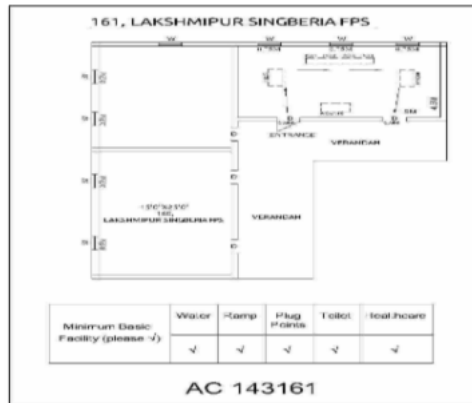

নির্বাচক নিবন্ধন আধিকারিকের স্বাক্ষর

Nazri Naksha

Google Map View

Polling Station Building Front View

Polling Station Front View

Cad View

Key MAP View

1 নাম : আব্বাস উদ্দিন খাঁ পিতার নাম: আজাহার খাঁ বাড়ির নং : n0041 বয়স : 56 লিঙ্গ : পুরুষ	NSE2041374 ফটো উপলব্ধ	2 নাম : আসমা খাঁ স্বামীর নাম: আজাহার খাঁ বাড়ির নং : n0041 বয়স : 76 লিঙ্গ : মহিলা	CGB0672113 ফটো উপলব্ধ	3 নাম : রফিক খাঁ পিতার নাম: ইব্রাহিম খাঁ বাড়ির নং : n0041 বয়স : 66 লিঙ্গ : পুরুষ	WB/18/120/372389 ফটো উপলব্ধ
4 নাম : খুরশিদা বিবি খান স্বামীর নাম: আলি হোসেন খান বাড়ির নং : n0039 বয়স : 43 লিঙ্গ : মহিলা	CGB2764033 ফটো উপলব্ধ	5 নাম : আলিহোসেন খাঁ পিতার নাম: মোরসেদ খাঁ বাড়ির নং : n0039 বয়স : 53 লিঙ্গ : পুরুষ	WB/18/120/372034 ফটো উপলব্ধ	6 নাম : রেজিনা বিবি স্বামীর নাম: আমজাদ খান বাড়ির নং : n0004 বয়স : 36 লিঙ্গ : মহিলা	NSE0600890 ফটো উপলব্ধ
7 নাম : রিনা বিবি স্বামীর নাম: সুবিদ খাঁ বাড়ির নং : n0004 বয়স : 31 লিঙ্গ : মহিলা	NSE1551191 ফটো উপলব্ধ	8 নাম : সুবিদ খাঁ পিতার নাম: আনোয়ার খাঁ বাড়ির নং : n0004 বয়স : 32 লিঙ্গ : পুরুষ	NSE1551068 ফটো উপলব্ধ	9 নাম : পারমিনা বিবি স্বামীর নাম: সাজ্জাদ খাঁ বাড়ির নং : n0004 বয়স : 34 লিঙ্গ : মহিলা	NSE1310630 ফটো উপলব্ধ
10 নাম : সাজ্জাদ খাঁ পিতার নাম: আনোয়ার খাঁ বাড়ির নং : n0004 বয়স : 40 লিঙ্গ : পুরুষ	NSE1136647 ফটো উপলব্ধ	11 নাম : মুজিবর খাঁ পিতার নাম: হারান খাঁ বাড়ির নং : n0004 বয়স : 52 লিঙ্গ : পুরুষ	WB/18/120/372136 ফটো উপলব্ধ	12 নাম : লিলুফা বিবি খাঁ স্বামীর নাম: আনারুল খাঁ বাড়ির নং : n0004 বয়স : 54 লিঙ্গ : মহিলা	WB/18/120/372130 ফটো উপলব্ধ
13 নাম : আসুরা বিবি স্বামীর নাম: মোজারুল খান বাড়ির নং : n0032 বয়স : 39 লিঙ্গ : মহিলা	CGB2885812 ফটো উপলব্ধ	14 নাম : আমির খাঁ পিতার নাম: আক্তার খাঁ বাড়ির নং : n0024 বয়স : 33 লিঙ্গ : পুরুষ	NSE1551100 ফটো উপলব্ধ	15 নাম : মাজিদা বিবি স্বামীর নাম: জাহিরউদ্দিন খান বাড়ির নং : n0024 বয়স : 37 লিঙ্গ : মহিলা	CGB2978492 ফটো উপলব্ধ
16 নাম : জাহির উদ্দিন খাঁ পিতার নাম: পালান খাঁ বাড়ির নং : n0024 বয়স : 41 লিঙ্গ : পুরুষ	CGB2764256 ফটো উপলব্ধ	17 নাম : কারিমা বিবি স্বামীর নাম: জমির উদ্দিন খাঁ বাড়ির নং : n0024 বয়স : 35 লিঙ্গ : মহিলা	NSE1310499 ফটো উপলব্ধ	18 নাম : জমির উদ্দিন খাঁ পিতার নাম: পালান খাঁ বাড়ির নং : n0024 বয়স : 43 লিঙ্গ : পুরুষ	CGB2655678 ফটো উপলব্ধ
19 নাম : আবিদা খাঁ স্বামীর নাম: গোলাম রব খাঁ বাড়ির নং : n0024 বয়স : 61 লিঙ্গ : মহিলা	WB/18/120/372020 ফটো উপলব্ধ	20 নাম : মহিউদ্দিন খাঁ পিতার নাম: পালান খাঁ বাড়ির নং : n0024 বয়স : 48 লিঙ্গ : পুরুষ	NSE2569796 ফটো উপলব্ধ	21 নাম : জয়নাব খাঁ স্বামীর নাম: পালান খাঁ বাড়ির নং : n0024 বয়স : 71 লিঙ্গ : মহিলা	WB/18/120/372568 ফটো উপলব্ধ
22 নাম : আকিবুদ্দিন খাঁ পিতার নাম: আলি হোসেন খাঁ বাড়ির নং : n0024 বয়স : 36 লিঙ্গ : পুরুষ	NSE1310697 ফটো উপলব্ধ	23 নাম : সাহানুর বিবি স্বামীর নাম: মোর সেলিম খাঁ বাড়ির নং : n0015 বয়স : 34 লিঙ্গ : মহিলা	NSE1550920 ফটো উপলব্ধ	24 নাম : হাকিমা বিবি স্বামীর নাম: সিরাজ খান বাড়ির নং : n0015 বয়স : 35 লিঙ্গ : মহিলা	NSE1550896 ফটো উপলব্ধ
25 নাম : কোহিনুর বিবি স্বামীর নাম: সাহামেল খান বাড়ির নং : n0015 বয়স : 35 লিঙ্গ : মহিলা	NSE1310812 ফটো উপলব্ধ	26 নাম : সাহামেল খাঁ পিতার নাম: সরিপ খাঁ বাড়ির নং : n0015 বয়স : 37 লিঙ্গ : পুরুষ	NSE1310820 ফটো উপলব্ধ	27 নাম : মোঃ সিরাজ খাঁ পিতার নাম: সরিপ খাঁ বাড়ির নং : n0015 বয়স : 41 লিঙ্গ : পুরুষ	CGB2978765 ফটো উপলব্ধ
28 নাম : মমতাজ খাঁ স্বামীর নাম: আলিয়ার খাঁ বাড়ির নং : n0015 বয়স : 66 লিঙ্গ : মহিলা	WB/18/120/372669 ফটো উপলব্ধ	29 নাম : রমিচা খাঁ স্বামীর নাম: আনোয়ার খাঁ বাড়ির নং : n0015 বয়স : 64 লিঙ্গ : মহিলা	NSE2512812 ফটো উপলব্ধ	30 নাম : আনোয়ার খাঁ পিতার নাম: মমিন খাঁ বাড়ির নং : n0015 বয়স : 69 লিঙ্গ : পুরুষ	NSE2512820 ফটো উপলব্ধ