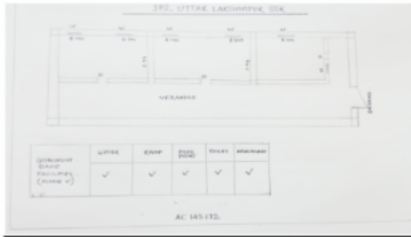

172, UTTAR LAKHSMIPUR SSK

CAD VIEW

KEY MAP VIEW

1 নাম : হাফিজুল গাজী পিতার নাম: সিরাজুল গাজী বাড়ির নং : n0008 বয়স : 47 লিঙ্গ : পুরুষ	CGB2765121 ফটো উপলব্ধ	2 নাম : আসমাউল গাজী পিতার নাম: সিরাজুল গাজী বাড়ির নং : n0008 বয়স : 40 লিঙ্গ : পুরুষ	NSE1137223 ফটো উপলব্ধ	3 নাম : নুরনেছা বিবি স্বামীর নাম: আসমাউল গাজী বাড়ির নং : n0008 বয়স : 31 লিঙ্গ : মহিলা	NSE1649524 ফটো উপলব্ধ
4 নাম : কামারুল গাজী পিতার নাম: সিরাজুল গাজী বাড়ির নং : n0008 বয়স : 35 লিঙ্গ : পুরুষ	NSE1137215 ফটো উপলব্ধ	5 নাম : মঞ্জিলা বিবি স্বামীর নাম: কামারুল গাজী বাড়ির নং : n0008 বয়স : 35 লিঙ্গ : মহিলা	NSE1649565 ফটো উপলব্ধ	6 নাম : ফিরোজ উদ্দিন সেখ মায়ের নাম: কুরচিয়া সেখ বিবি বাড়ির নং : n0008 বয়স : 37 লিঙ্গ : পুরুষ	NSE1312511 ফটো উপলব্ধ
7 নাম : ফতেমা বিবি স্বামীর নাম: ফিরোজ উদ্দিন সেখ বাড়ির নং : n0008 বয়স : 32 লিঙ্গ : মহিলা	NSE1649508 ফটো উপলব্ধ	8 নাম : সাবিনা বিবি স্বামীর নাম: সেলিম গাজী বাড়ির নং : n0012 বয়স : 38 লিঙ্গ : মহিলা	NSE1437698 ফটো উপলব্ধ	9 নাম : হামিউল্লাহ গাজী পিতার নাম: জামাল গাজী বাড়ির নং : n0013 বয়স : 39 লিঙ্গ : পুরুষ	CGB2656114 ফটো উপলব্ধ
10 নাম : সামিম গাজী পিতার নাম: সাহেব গাজী বাড়ির নং : n0013 বয়স : 32 লিঙ্গ : পুরুষ	NSE1649615 ফটো উপলব্ধ	11 নাম : সাবিনা বিবি গাজী স্বামীর নাম: মারুফ হোসেন গাজী বাড়ির নং : n0016 বয়স : 42 লিঙ্গ : মহিলা	CGB2245942 ফটো উপলব্ধ	12 নাম : নূর খাতুন বিবি স্বামীর নাম: হুমায়ূন আলি গাজী বাড়ির নং : n0016 বয়স : 33 লিঙ্গ : মহিলা	NSE1437227 ফটো উপলব্ধ
13 নাম : সেলিমা বিবি (খাতুন) স্বামীর নাম: আনসার উদ্দিন গায়ের বাড়ির নং : n0016 বয়স : 31 লিঙ্গ : মহিলা	NSE1437219 ফটো উপলব্ধ	14 নাম : ছাইমা বিবি মন্ডল স্বামীর নাম: আবুল বাসার মন্ডল বাড়ির নং : n0090 বয়স : 46 লিঙ্গ : মহিলা	CGB2980357 ফটো উপলব্ধ	15 নাম : মোজাফর মণ্ডল পিতার নাম: আঃ ফারাক মণ্ডল বাড়ির নং : n0090 বয়স : 29 লিঙ্গ : পুরুষ	NSE1649607 ফটো উপলব্ধ
16 নাম : মর্জিনা মোল্লা পিতার নাম: কোবাদ মোল্লা বাড়ির নং : n0083 বয়স : 55 লিঙ্গ : মহিলা	WB/18/120/378824 ফটো উপলব্ধ	17 নাম : সফিকা বিবি (খাতুন) স্বামীর নাম: রফিক উদ্দিন মোল্লা বাড়ির নং : n0077 বয়স : 34 লিঙ্গ : মহিলা	NSE1437409 ফটো উপলব্ধ	18 নাম : কুতুবউদ্দিন মোল্লা পিতার নাম: মামুদ আলি মোলা বাড়ির নং : n0077 বয়স : 51 লিঙ্গ : পুরুষ	NSE2571743 ফটো উপলব্ধ
19 নাম : আমিনা বিবি স্বামীর নাম: মতিয়ার রহমান মোল্লা বাড়ির নং : n0076 বয়স : 30 লিঙ্গ : মহিলা	NSE1552066 ফটো উপলব্ধ	20 নাম : সেলিমা বিবি স্বামীর নাম: মোকারিম মোল্লা বাড়ির নং : n0076 বয়স : 32 লিঙ্গ : মহিলা	NSE1551928 ফটো উপলব্ধ	21 নাম : মোকারিম মোল্লা পিতার নাম: আব্দুল হাই মোল্লা বাড়ির নং : n0076 বয়স : 34 লিঙ্গ : পুরুষ	NSE1311950 ফটো উপলব্ধ
22 নাম : মোস্তাকিন মোল্লা পিতার নাম: আব্দুল হাই মোল্লা বাড়ির নং : n0076 বয়স : 37 লিঙ্গ : পুরুষ	NSE1311588 ফটো উপলব্ধ	23 নাম : আব্দুর রহিম মোল্লা পিতার নাম: আব্দুল হাই মোল্লা বাড়ির নং : n0076 বয়স : 40 লিঙ্গ : পুরুষ	CGB2656205 ফটো উপলব্ধ	24 নাম : সাহিদা বিবি স্বামীর নাম: হাবিবুর রহমান মোল্লা বাড়ির নং : n0076 বয়স : 38 লিঙ্গ : মহিলা	NSE1312529 ফটো উপলব্ধ
25 নাম : হাবিবুর রহমান মোল্লা পিতার নাম: আব্দুল হক মোল্লা বাড়ির নং : n0076 বয়স : 39 লিঙ্গ : পুরুষ	CGB2980365 ফটো উপলব্ধ	26 নাম : আব্দুর রহমান মোল্লা পিতার নাম: আব্দুল হক মোল্লা বাড়ির নং : n0076 বয়স : 44 লিঙ্গ : পুরুষ	CGB2465482 ফটো উপলব্ধ	27 নাম : মহব্বত মোল্লা পিতার নাম: কোবাদ মোল্লা বাড়ির নং : n0075 বয়স : 46 লিঙ্গ : পুরুষ	CGB2886687 ফটো উপলব্ধ
28 নাম : সামসুল আলম মণ্ডল পিতার নাম: আব্দুল হাই মণ্ডল বাড়ির নং : n0086 বয়স : 29 লিঙ্গ : পুরুষ	NSE1649482 ফটো উপলব্ধ	29 নাম : সাবেরা বিবি স্বামীর নাম: রহিম মোল্লা বাড়ির নং : এন0083 বয়স : 27 লিঙ্গ : মহিলা	NSE2016145 ফটো উপলব্ধ	30 নাম : নারগিস বিবি স্বামীর নাম: সাহারুল লক্ষর বাড়ির নং : n0032 বয়স : 34 লিঙ্গ : মহিলা	NSE1765668 ফটো উপলব্ধ