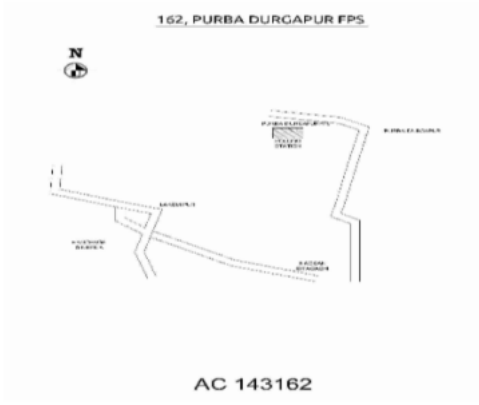

Nazri Naksha