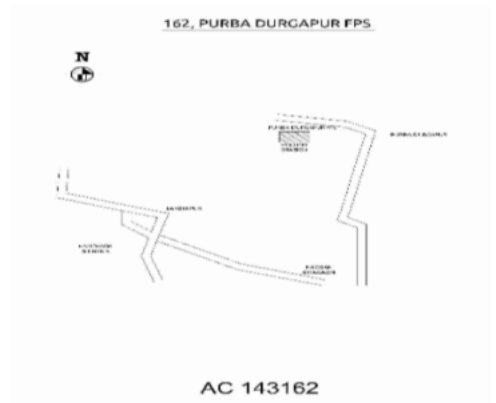

নির্বাচক নিবন্ধন আধিকারিকের স্বাক্ষর

Nazri Naksha

Google Map View

Polling Station Building Front View

Polling Station Front View

Cad View

Key MAP View

1 নাম : মুসলিমা বিবি স্বামীর নাম: সিরাজুল গায়েন বাড়ির নং : n0069 বয়স : 37 লিঙ্গ : মহিলা	CGB2981264 ফটো উপলব্ধ	2 নাম : জামির আলি মন্ডল পিতার নাম: মহম্মাদ আলি মন্ডল বাড়ির নং : n0047 বয়স : 34 লিঙ্গ : পুরুষ	NSE1552470 ফটো উপলব্ধ	3 নাম : জামসেদ মন্ডল পিতার নাম: মহম্মাদ আলি মন্ডল বাড়ির নং : n0047 বয়স : 36 লিঙ্গ : পুরুষ	NSE1552462 ফটো উপলব্ধ
4 নাম : আকবর গায়েন পিতার নাম: আসরাফ গায়েন বাড়ির নং : n0047 বয়স : 55 লিঙ্গ : পুরুষ	WB/18/120/378183 ফটো উপলব্ধ	5 নাম : সাহিদ গায়েন পিতার নাম: আকরাম গায়েন বাড়ির নং : n0047 বয়স : 32 লিঙ্গ : পুরুষ	NSE1438167 ফটো উপলব্ধ	6 নাম : সাদ্দাম গায়েন পিতার নাম: আকরাম গায়েন বাড়ির নং : n0047 বয়স : 36 লিঙ্গ : পুরুষ	NSE1437722 ফটো উপলব্ধ
7 নাম : তাসলিমা বিবি স্বামীর নাম: আসাদুল গায়েন বাড়ির নং : n0043 বয়স : 32 লিঙ্গ : মহিলা	NSE1552405 ফটো উপলব্ধ	8 নাম : লুৎফা খাতুন পিতার নাম: সাজাহান গায়েন বাড়ির নং : n0043 বয়স : 30 লিঙ্গ : মহিলা	NSE1552256 ফটো উপলব্ধ	9 নাম : রহমাতুল্লা গায়েন পিতার নাম: সাজাহান গায়েন বাড়ির নং : n0043 বয়স : 35 লিঙ্গ : পুরুষ	NSE1137413 ফটো উপলব্ধ
10 নাম : তাছলিমা বিবি স্বামীর নাম: কারিমুল্লা গায়েন বাড়ির নং : n0043 বয়স : 34 লিঙ্গ : মহিলা	NSE1552348 ফটো উপলব্ধ	11 নাম : কারিমুল্লা গায়েন পিতার নাম: সাজাহান গায়েন বাড়ির নং : n0043 বয়স : 38 লিঙ্গ : পুরুষ	NSE1137405 ফটো উপলব্ধ	12 নাম : আশাদুল্লা গায়েন পিতার নাম: সাজাহান গায়েন বাড়ির নং : n0043 বয়স : 42 লিঙ্গ : পুরুষ	CGB2980902 ফটো উপলব্ধ
13 নাম : সুফিয়া বিবি স্বামীর নাম: আরশাদুল মন্ডল বাড়ির নং : n0043 বয়স : 46 লিঙ্গ : মহিলা	NSE1649748 ফটো উপলব্ধ	14 নাম : আয়নাল মন্ডল পিতার নাম: আমিনুদ্দিন মন্ডল বাড়ির নং : n0043 বয়স : 57 লিঙ্গ : পুরুষ	NSE1649730 ফটো উপলব্ধ	15 নাম : রিয়াজুল মোল্লা পিতার নাম: সাহাবুদ্দিন মোল্লা বাড়ির নং : n0003 বয়স : 34 লিঙ্গ : পুরুষ	NSE1312883 ফটো উপলব্ধ
16 নাম : কাসমিরা বিবি স্বামীর নাম: ইয়াজুল মোল্লা বাড়ির নং : n0003 বয়স : 33 লিঙ্গ : মহিলা	NSE1552538 ফটো উপলব্ধ	17 নাম : জিয়াউল মোল্লা পিতার নাম: সাহাবুদ্দিন মোল্লা বাড়ির নং : n0003 বয়স : 36 লিঙ্গ : পুরুষ	NSE1312875 ফটো উপলব্ধ	18 নাম : আকিমুন বিবি স্বামীর নাম: ইয়াজুল মোল্লা বাড়ির নং : n0003 বয়স : 34 লিঙ্গ : মহিলা	NSE1552454 ফটো উপলব্ধ
19 নাম : ইয়াজুল মোল্লা পিতার নাম: সাহাবুদ্দিন মোল্লা বাড়ির নং : n0003 বয়স : 38 লিঙ্গ : পুরুষ	CGB2981199 ফটো উপলব্ধ	20 নাম : নূর আকসান বিবি স্বামীর নাম: রাজু মোল্লা বাড়ির নং : n0051 বয়স : 42 লিঙ্গ : মহিলা	CGB2466480 ফটো উপলব্ধ	21 নাম : রাজু মোল্লা পিতার নাম: কাচিমুদ্দিন মোল্লা বাড়ির নং : n0051 বয়স : 44 লিঙ্গ : পুরুষ	CGB2765402 ফটো উপলব্ধ
22 নাম : নাইমা বিবি স্বামীর নাম: হাফিজুল মোল্লা বাড়ির নং : n0050 বয়স : 33 লিঙ্গ : মহিলা	NSE1552520 ফটো উপলব্ধ	23 নাম : আলতাভ হোসেন মোল্লা পিতার নাম: মির হোসেন মোল্লা বাড়ির নং : n0050 বয়স : 31 লিঙ্গ : পুরুষ	NSE1438043 ফটো উপলব্ধ	24 নাম : জাকির মোল্লা মায়ের নাম: হাসিনা বেওয়া বাড়ির নং : n0050 বয়স : 37 লিঙ্গ : পুরুষ	NSE1137421 ফটো উপলব্ধ
25 নাম : মোঃ আনসারুল্লাহ মোল্লা পিতার নাম: মোঃ আকবর আলি মোল্লা বাড়ির নং : n0050 বয়স : 48 লিঙ্গ : পুরুষ	NSE0608521 ফটো উপলব্ধ	26 নাম : আনোয়ারা বিবি মোল্লা স্বামীর নাম: মিরহোসেন মোল্লা বাড়ির নং : n0050 বয়স : 54 লিঙ্গ : মহিলা	CGB2466670 ফটো উপলব্ধ	27 নাম : আব্বাসউদ্দিন মোল্লা পিতার নাম: আলোয়া মোল্লা বেওয়া বাড়ির নং : n0051 বয়স : 48 লিঙ্গ : পুরুষ	NSE1438068 ফটো উপলব্ধ
28 নাম : লালবানু বিবি মোল্লা স্বামীর নাম: মকিম রহমান মোল্লা বাড়ির নং : n0048 বয়স : 44 লিঙ্গ : মহিলা	CGB2467025 ফটো উপলব্ধ	29 নাম : নুরেকছম বিবি মোল্লা স্বামীর নাম: সাবির হোসেন মোল্লা বাড়ির নং : এন0001 বয়স : 41 লিঙ্গ : মহিলা	NSE1137116 ফটো উপলব্ধ	30 নাম : সাবির হোসেন মোল্লা পিতার নাম: জালাল মোল্লা বাড়ির নং : 000001 বয়স : 43 লিঙ্গ : পুরুষ	NSE0605063 ফটো উপলব্ধ