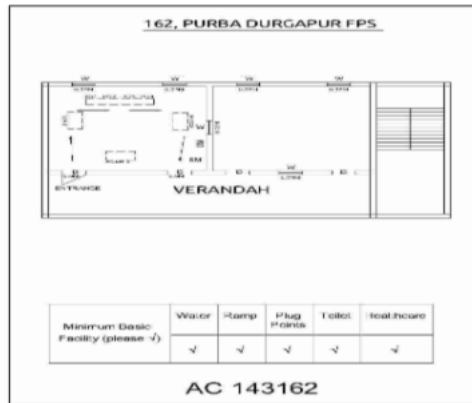

নির্বাচক নিবন্ধন আধিকারিকের স্বাক্ষর

Nazri Naksha

Google Map View

Polling Station Building Front View

Polling Station Front View

Cad View

Key MAP View

1 নাম : মুসলিমা বিবি স্বামীর নাম: সিরাজুল গায়েন বাড়ির নং : n0069 বয়স : 37 লিঙ্গ : মহিলা	CGB2981264 ফটো উপলব্ধ	2 নাম : জামির আলি মন্ডল পিতার নাম: মহম্মাদ আলি মন্ডল বাড়ির নং : n0047 বয়স : 34 লিঙ্গ : পুরুষ	NSE1552470 ফটো উপলব্ধ	3 নাম : জামসেদ মন্ডল পিতার নাম: মহম্মাদ আলি মন্ডল বাড়ির নং : n0047 বয়স : 36 লিঙ্গ : পুরুষ	NSE1552462 ফটো উপলব্ধ
4 নাম : আকবর গায়েন পিতার নাম: আসরাফ গায়েন বাড়ির নং : n0047 বয়স : 55 লিঙ্গ : পুরুষ	WB/18/120/378183 ফটো উপলব্ধ	5 নাম : সাহিদ গায়েন পিতার নাম: আকরাম গায়েন বাড়ির নং : n0047 বয়স : 32 লিঙ্গ : পুরুষ	NSE1438167 ফটো উপলব্ধ	6 নাম : সাদ্দাম গায়েন পিতার নাম: আকরাম গায়েন বাড়ির নং : n0047 বয়স : 36 লিঙ্গ : পুরুষ	NSE1437722 ফটো উপলব্ধ
7 নাম : তাসলিমা বিবি স্বামীর নাম: আসাদুল গায়েন বাড়ির নং : n0043 বয়স : 32 লিঙ্গ : মহিলা	NSE1552405 ফটো উপলব্ধ	8 নাম : লুৎফা খাতুন পিতার নাম: সাজাহান গায়েন বাড়ির নং : n0043 বয়স : 30 লিঙ্গ : মহিলা	NSE1552256 ফটো উপলব্ধ	9 নাম : রহমাতুল্লা গায়েন পিতার নাম: সাজাহান গায়েন বাড়ির নং : n0043 বয়স : 35 লিঙ্গ : পুরুষ	NSE1137413 ফটো উপলব্ধ
10 নাম : তাছলিমা বিবি স্বামীর নাম: কারিমুল্লা গায়েন বাড়ির নং : n0043 বয়স : 34 লিঙ্গ : মহিলা	NSE1552348 ফটো উপলব্ধ	11 নাম : কারিমুল্লা গায়েন পিতার নাম: সাজাহান গায়েন বাড়ির নং : n0043 বয়স : 38 লিঙ্গ : পুরুষ	NSE1137405 ফটো উপলব্ধ	12 নাম : আশাদুল্লা গায়েন পিতার নাম: সাজাহান গায়েন বাড়ির নং : n0043 বয়স : 42 লিঙ্গ : পুরুষ	CGB2980902 ফটো উপলব্ধ
13 নাম : সুফিয়া বিবি স্বামীর নাম: আরশাদুল মন্ডল বাড়ির নং : n0043 বয়স : 46 লিঙ্গ : মহিলা	NSE1649748 ফটো উপলব্ধ	14 নাম : আয়নাল মন্ডল পিতার নাম: আমিনুদ্দিন মন্ডল বাড়ির নং : n0043 বয়স : 57 লিঙ্গ : পুরুষ	NSE1649730 ফটো উপলব্ধ	15 নাম : রিয়াজুল মোল্লা পিতার নাম: সাহাবুদ্দিন মোল্লা বাড়ির নং : n0003 বয়স : 34 লিঙ্গ : পুরুষ	NSE1312883 ফটো উপলব্ধ
16 নাম : কাসমিরা বিবি স্বামীর নাম: ইয়াজুল মোল্লা বাড়ির নং : n0003 বয়স : 33 লিঙ্গ : মহিলা	NSE1552538 ফটো উপলব্ধ	17 নাম : জিয়াউল মোল্লা পিতার নাম: সাহাবুদ্দিন মোল্লা বাড়ির নং : n0003 বয়স : 36 লিঙ্গ : পুরুষ	NSE1312875 ফটো উপলব্ধ	18 নাম : আকিমুন বিবি স্বামীর নাম: ইয়াজুল মোল্লা বাড়ির নং : n0003 বয়স : 34 লিঙ্গ : মহিলা	NSE1552454 ফটো উপলব্ধ
19 নাম : ইয়াজুল মোল্লা পিতার নাম: সাহাবুদ্দিন মোল্লা বাড়ির নং : n0003 বয়স : 38 লিঙ্গ : পুরুষ	CGB2981199 ফটো উপলব্ধ	20 নাম : নূর আকসান বিবি স্বামীর নাম: রাজু মোল্লা বাড়ির নং : n0051 বয়স : 42 লিঙ্গ : মহিলা	CGB2466480 ফটো উপলব্ধ	21 নাম : রাজু মোল্লা পিতার নাম: কাচিমুদ্দিন মোল্লা বাড়ির নং : n0051 বয়স : 44 লিঙ্গ : পুরুষ	CGB2765402 ফটো উপলব্ধ
22 নাম : নাইমা বিবি স্বামীর নাম: হাফিজুল মোল্লা বাড়ির নং : n0050 বয়স : 33 লিঙ্গ : মহিলা	NSE1552520 ফটো উপলব্ধ	23 নাম : আলতাভ হোসেন মোল্লা পিতার নাম: মির হোসেন মোল্লা বাড়ির নং : n0050 বয়স : 31 লিঙ্গ : পুরুষ	NSE1438043 ফটো উপলব্ধ	24 নাম : জাকির মোল্লা মায়ের নাম: হাসিনা বেওয়া বাড়ির নং : n0050 বয়স : 37 লিঙ্গ : পুরুষ	NSE1137421 ফটো উপলব্ধ
25 নাম : মোঃ আনসারুল্লাহ মোল্লা পিতার নাম: মোঃ আকবর আলি মোল্লা বাড়ির নং : n0050 বয়স : 48 লিঙ্গ : পুরুষ	NSE0608521 ফটো উপলব্ধ	26 নাম : আনোয়ারা বিবি মোল্লা স্বামীর নাম: মিরহোসেন মোল্লা বাড়ির নং : n0050 বয়স : 54 লিঙ্গ : মহিলা	CGB2466670 ফটো উপলব্ধ	27 নাম : আব্বাসউদ্দিন মোল্লা পিতার নাম: আলোয়া মোল্লা বেওয়া বাড়ির নং : n0051 বয়স : 48 লিঙ্গ : পুরুষ	NSE1438068 ফটো উপলব্ধ
28 নাম : লালবানু বিবি মোল্লা স্বামীর নাম: মকিম রহমান মোল্লা বাড়ির নং : n0048 বয়স : 44 লিঙ্গ : মহিলা	CGB2467025 ফটো উপলব্ধ	29 নাম : নুরেকছম বিবি মোল্লা স্বামীর নাম: সাবির হোসেন মোল্লা বাড়ির নং : এন0001 বয়স : 41 লিঙ্গ : মহিলা	NSE1137116 ফটো উপলব্ধ	30 নাম : সাবির হোসেন মোল্লা পিতার নাম: জালাল মোল্লা বাড়ির নং : 000001 বয়স : 43 লিঙ্গ : পুরুষ	NSE0605063 ফটো উপলব্ধ