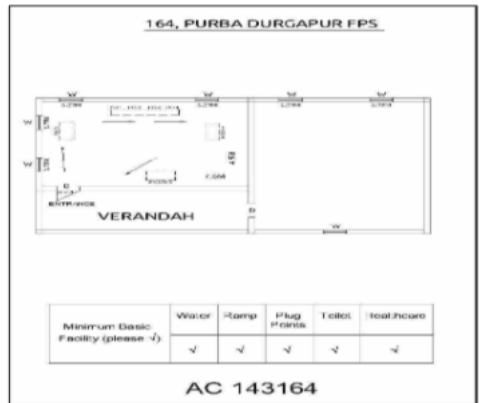

নির্বাচক নিবন্ধন আধিকারিকের স্বাক্ষর

Nazri Naksha

Google Map View

Polling Station Building Front View

Polling Station Front View

Cad View

Key MAP View

1 নাম : অভিজিৎ সামন্ত পিতার নাম: সুধাংশু সামন্ত বাড়ির নং : n0004 বয়স : 29 লিঙ্গ : পুরুষ	NSE1649839 ফটো উপলব্ধ	2 নাম : রেজাউল গাজী পিতার নাম: সাহেব আলি গাজী বাড়ির নং : n0186 বয়স : 31 লিঙ্গ : পুরুষ	NSE2017424 ফটো উপলব্ধ	3 নাম : মুর্শিদা বিবি স্বামীর নাম: আমিনুদ্দিন লস্কর বাড়ির নং : n0150 বয়স : 51 লিঙ্গ : মহিলা	NSE1037563 ফটো উপলব্ধ
4 নাম : সাবিনা খাতুন স্বামীর নাম: মৈমুর লস্কর বাড়ির নং : n0009 বয়স : 35 লিঙ্গ : মহিলা	WIK1113356 ফটো উপলব্ধ	5 নাম : সুধাংশু কুমার সামন্ত পিতার নাম: গোষ্ঠী সামন্ত বাড়ির নং : n0004 বয়স : 66 লিঙ্গ : পুরুষ	NSE2221471 ফটো উপলব্ধ	6 নাম : রাকেশ সাঁপুই পিতার নাম: সমর সাঁপুই বাড়ির নং : এন0121 বয়স : 24 লিঙ্গ : পুরুষ	NSE2264331 ফটো উপলব্ধ
7 নাম : সুমন খাঁ পিতার নাম: অভিজিৎ খাঁ বাড়ির নং : এন0095 বয়স : 23 লিঙ্গ : পুরুষ	NSE2264091 ফটো উপলব্ধ	8 নাম : সুজন বর পিতার নাম: সুধীর বর বাড়ির নং : এন0090 বয়স : 23 লিঙ্গ : পুরুষ	NSE2264117 ফটো উপলব্ধ	9 নাম : নাজবুল হোসেন লস্কর পিতার নাম: আমিনুদ্দিন লস্কর বাড়ির নং : এন0166 বয়স : 25 লিঙ্গ : পুরুষ	NSE2264257 ফটো উপলব্ধ
10 নাম : নুরনেছা বিবি স্বামীর নাম: সাইফুদ্দিন লস্কর বাড়ির নং : 0105 বয়স : 51 লিঙ্গ : মহিলা	CGB3020450 ফটো উপলব্ধ	11 নাম : পিজুষ হালদার পিতার নাম: প্রশান্ত হালদার বাড়ির নং : ফু বয়স : 26 লিঙ্গ : পুরুষ	NSE2199974 ফটো উপলব্ধ	12 নাম : সুসিতা খাঁ স্বামীর নাম: বাবু সোনা খাঁ বাড়ির নং : এন0094 বয়স : 23 লিঙ্গ : মহিলা	NSE2339067 ফটো উপলব্ধ
13 নাম : সবরী ঘোষ স্বামীর নাম: মনিকান্ত ঘোষ বাড়ির নং : এন00130 বয়স : 40 লিঙ্গ : মহিলা	NSE1701333 ফটো উপলব্ধ	14 নাম : বাপী জানা পিতার নাম: কার্তিক জানা বাড়ির নং : n0050 বয়স : 31 লিঙ্গ : পুরুষ	NSE1438209 ফটো উপলব্ধ	15 নাম : পুতুল জানা (মাঝি) স্বামীর নাম: কার্তিক জানা বাড়ির নং : n0050 বয়স : 46 লিঙ্গ : মহিলা	NSE1313683 ফটো উপলব্ধ
16 নাম : কার্তিক জানা পিতার নাম: গুণধর জানা বাড়ির নং : n0050 বয়স : 56 লিঙ্গ : পুরুষ	CGB2081172 ফটো উপলব্ধ	17 নাম : রানীবালা জানা স্বামীর নাম: গুণধর জানা বাড়ির নং : n0050 বয়স : 73 লিঙ্গ : মহিলা	NSE2043685 ফটো উপলব্ধ	18 নাম : জয়শ্রী জানা স্বামীর নাম: বাপি জানা বাড়ির নং : এন0080 বয়স : 25 লিঙ্গ : মহিলা	NSE2338846 ফটো উপলব্ধ
19 নাম : কার্তিক দাস মায়ের নাম: অনিমা দাস বাড়ির নং : n0026 বয়স : 29 লিঙ্গ : পুরুষ	NSE1649805 ফটো উপলব্ধ	20 নাম : চিরঞ্জীত দাস মায়ের নাম: অনিমা দাস বাড়ির নং : n0026 বয়স : 32 লিঙ্গ : পুরুষ	NSE1313774 ফটো উপলব্ধ	21 নাম : অনিমা দাস স্বামীর নাম: অরবিন্দ দাস বাড়ির নং : n0026 বয়স : 53 লিঙ্গ : মহিলা	NSE0614362 ফটো উপলব্ধ
22 নাম : পল্লবী বর স্বামীর নাম: সুব্রত বর বাড়ির নং : এন00213 বয়স : 22 লিঙ্গ : মহিলা	NSE2339000 ফটো উপলব্ধ	23 নাম : ইন্দ্রানী বর স্বামীর নাম: বলরাম বর বাড়ির নং : এন0089 বয়স : 23 লিঙ্গ : মহিলা	NSE2339034 ফটো উপলব্ধ	24 নাম : ছোট্ট বর পিতার নাম: ভদ্রো বর বাড়ির নং : n0211 বয়স : 27 লিঙ্গ : পুরুষ	NSE1888312 ফটো উপলব্ধ
25 নাম : তাপসী বর স্বামীর নাম: সুজয় বর বাড়ির নং : n0105 বয়স : 29 লিঙ্গ : মহিলা	NSE1850932 ফটো উপলব্ধ	26 নাম : জগদ্ধাত্রী বর স্বামীর নাম: গোবর্দ্ধন বর বাড়ির নং : n0203 বয়স : 34 লিঙ্গ : মহিলা	NSE1850940 ফটো উপলব্ধ	27 নাম : বিশুজিৎ বর পিতার নাম: বাদল বর বাড়ির নং : n0092 বয়স : 28 লিঙ্গ : পুরুষ	NSE1851070 ফটো উপলব্ধ
28 নাম : সুব্রত বর পিতার নাম: মানদেব বর বাড়ির নং : n0213 বয়স : 28 লিঙ্গ : পুরুষ	NSE1888338 ফটো উপলব্ধ	29 নাম : সঞ্জিত বর পিতার নাম: স্বপন বর বাড়ির নং : এন0089 বয়স : 23 লিঙ্গ : পুরুষ	NSE2264059 ফটো উপলব্ধ	30 নাম : রিঙ্কি বাগ স্বামীর নাম: অশোক বাগ বাড়ির নং : n0103 বয়স : 30 লিঙ্গ : মহিলা	NSE1851005 ফটো উপলব্ধ