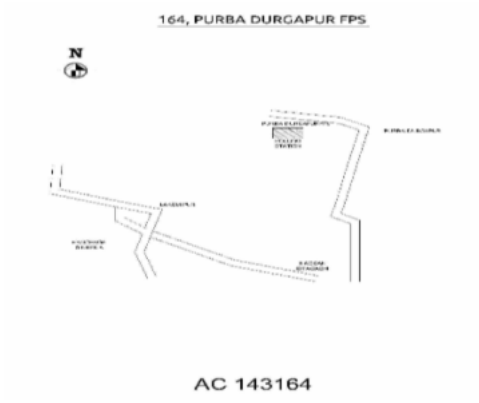

Nazri Naksha