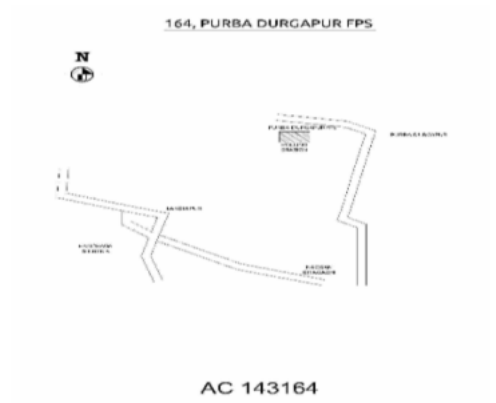

নির্বাচক নিবন্ধন আধিকারিকের স্বাক্ষর

Nazri Naksha

Google Map View

Polling Station Building Front View

Polling Station Front View

Cad View

Key MAP View

1 নাম : অভিজিৎ সামন্ত পিতার নাম: সুধাংশু সামন্ত বাড়ির নং : n0004 বয়স : 29 লিঙ্গ : পুরুষ	NSE1649839 ফটো উপলব্ধ	2 নাম : রেজাউল গাজী পিতার নাম: সাহেব আলি গাজী বাড়ির নং : n0186 বয়স : 31 লিঙ্গ : পুরুষ	NSE2017424 ফটো উপলব্ধ	3 নাম : মুর্শিদা বিবি স্বামীর নাম: আমিনুদ্দিন লস্কর বাড়ির নং : n0150 বয়স : 51 লিঙ্গ : মহিলা	NSE1037563 ফটো উপলব্ধ
4 নাম : সাবিনা খাতুন স্বামীর নাম: মৈমুর লস্কর বাড়ির নং : n0009 বয়স : 35 লিঙ্গ : মহিলা	WIK1113356 ফটো উপলব্ধ	5 নাম : সুধাংশু কুমার সামন্ত পিতার নাম: গোষ্ঠী সামন্ত বাড়ির নং : n0004 বয়স : 66 লিঙ্গ : পুরুষ	NSE2221471 ফটো উপলব্ধ	6 নাম : রাকেশ সাঁপুই পিতার নাম: সমর সাঁপুই বাড়ির নং : এন0121 বয়স : 24 লিঙ্গ : পুরুষ	NSE2264331 ফটো উপলব্ধ
7 নাম : সুমন খাঁ পিতার নাম: অভিজিৎ খাঁ বাড়ির নং : এন0095 বয়স : 23 লিঙ্গ : পুরুষ	NSE2264091 ফটো উপলব্ধ	8 নাম : সুজন বর পিতার নাম: সুধীর বর বাড়ির নং : এন0090 বয়স : 23 লিঙ্গ : পুরুষ	NSE2264117 ফটো উপলব্ধ	9 নাম : নাজবুল হোসেন লস্কর পিতার নাম: আমিনুদ্দিন লস্কর বাড়ির নং : এন0166 বয়স : 25 লিঙ্গ : পুরুষ	NSE2264257 ফটো উপলব্ধ
10 নাম : নুরনেছা বিবি স্বামীর নাম: সাইফুদ্দিন লস্কর বাড়ির নং : 0105 বয়স : 51 লিঙ্গ : মহিলা	CGB3020450 ফটো উপলব্ধ	11 নাম : পিজুষ হালদার পিতার নাম: প্রশান্ত হালদার বাড়ির নং : ফু বয়স : 26 লিঙ্গ : পুরুষ	NSE2199974 ফটো উপলব্ধ	12 নাম : সুসিতা খাঁ স্বামীর নাম: বাবু সোনা খাঁ বাড়ির নং : এন0094 বয়স : 23 লিঙ্গ : মহিলা	NSE2339067 ফটো উপলব্ধ
13 নাম : সবরী ঘোষ স্বামীর নাম: মনিকান্ত ঘোষ বাড়ির নং : এন00130 বয়স : 40 লিঙ্গ : মহিলা	NSE1701333 ফটো উপলব্ধ	14 নাম : বাপী জানা পিতার নাম: কার্তিক জানা বাড়ির নং : n0050 বয়স : 31 লিঙ্গ : পুরুষ	NSE1438209 ফটো উপলব্ধ	15 নাম : পুতুল জানা (মাঝি) স্বামীর নাম: কার্তিক জানা বাড়ির নং : n0050 বয়স : 46 লিঙ্গ : মহিলা	NSE1313683 ফটো উপলব্ধ
16 নাম : কার্তিক জানা পিতার নাম: গুণধর জানা বাড়ির নং : n0050 বয়স : 56 লিঙ্গ : পুরুষ	CGB2081172 ফটো উপলব্ধ	17 নাম : রানীবালা জানা স্বামীর নাম: গুণধর জানা বাড়ির নং : n0050 বয়স : 73 লিঙ্গ : মহিলা	NSE2043685 ফটো উপলব্ধ	18 নাম : জয়শ্রী জানা স্বামীর নাম: বাপি জানা বাড়ির নং : এন0080 বয়স : 25 লিঙ্গ : মহিলা	NSE2338846 ফটো উপলব্ধ
19 নাম : কার্তিক দাস মায়ের নাম: অনিমা দাস বাড়ির নং : n0026 বয়স : 29 লিঙ্গ : পুরুষ	NSE1649805 ফটো উপলব্ধ	20 নাম : চিরঞ্জীত দাস মায়ের নাম: অনিমা দাস বাড়ির নং : n0026 বয়স : 32 লিঙ্গ : পুরুষ	NSE1313774 ফটো উপলব্ধ	21 নাম : অনিমা দাস স্বামীর নাম: অরবিন্দ দাস বাড়ির নং : n0026 বয়স : 53 লিঙ্গ : মহিলা	NSE0614362 ফটো উপলব্ধ
22 নাম : পল্লবী বর স্বামীর নাম: সুব্রত বর বাড়ির নং : এন00213 বয়স : 22 লিঙ্গ : মহিলা	NSE2339000 ফটো উপলব্ধ	23 নাম : ইন্দ্রানী বর স্বামীর নাম: বলরাম বর বাড়ির নং : এন0089 বয়স : 23 লিঙ্গ : মহিলা	NSE2339034 ফটো উপলব্ধ	24 নাম : ছোট্ট বর পিতার নাম: ভদ্রো বর বাড়ির নং : n0211 বয়স : 27 লিঙ্গ : পুরুষ	NSE1888312 ফটো উপলব্ধ
25 নাম : তাপসী বর স্বামীর নাম: সুজয় বর বাড়ির নং : n0105 বয়স : 29 লিঙ্গ : মহিলা	NSE1850932 ফটো উপলব্ধ	26 নাম : জগদ্ধাত্রী বর স্বামীর নাম: গোবর্দ্ধন বর বাড়ির নং : n0203 বয়স : 34 লিঙ্গ : মহিলা	NSE1850940 ফটো উপলব্ধ	27 নাম : বিশুজিৎ বর পিতার নাম: বাদল বর বাড়ির নং : n0092 বয়স : 28 লিঙ্গ : পুরুষ	NSE1851070 ফটো উপলব্ধ
28 নাম : সুব্রত বর পিতার নাম: মানদেব বর বাড়ির নং : n0213 বয়স : 28 লিঙ্গ : পুরুষ	NSE1888338 ফটো উপলব্ধ	29 নাম : সঞ্জিত বর পিতার নাম: স্বপন বর বাড়ির নং : এন0089 বয়স : 23 লিঙ্গ : পুরুষ	NSE2264059 ফটো উপলব্ধ	30 নাম : রিঙ্কি বাগ স্বামীর নাম: অশোক বাগ বাড়ির নং : n0103 বয়স : 30 লিঙ্গ : মহিলা	NSE1851005 ফটো উপলব্ধ