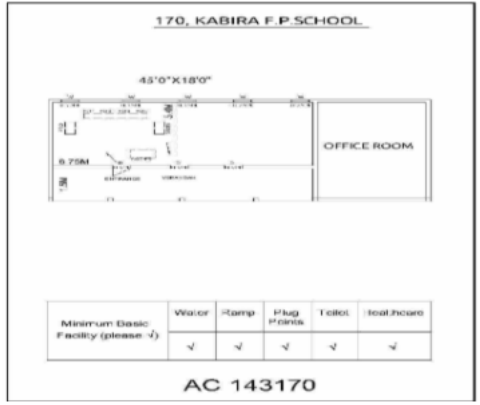

নির্বাচক নিবন্ধন আধিকারিকের স্বাক্ষর

Nazri Naksha

Google Map View

Polling Station Building Front View

Polling Station Front View

Cad View

Key MAP View

1 নাম : তমিনা বিবি স্বামীর নাম: সাফিক আলি মোল্লা বাড়ির নং : n0036 বয়স : 33 লিঙ্গ : মহিলা	NSE1441252 ফটো উপলব্ধ	2 নাম : ইয়াসিন লস্কর পিতার নাম: রাজ্জাক লস্কর বাড়ির নং : n0097 বয়স : 37 লিঙ্গ : পুরুষ	CGB2981959 ফটো উপলব্ধ	3 নাম : আপাতার বিবি স্বামীর নাম: মোজাফফর গাজী বাড়ির নং : n0078 বয়স : 34 লিঙ্গ : মহিলা	NSE1651132 ফটো উপলব্ধ
4 নাম : গোলাম রসুল সেখ পিতার নাম: মোশাররাফ সেখ বাড়ির নং : n0111 বয়স : 35 লিঙ্গ : পুরুষ	NSE1217751 ফটো উপলব্ধ	5 নাম : সেরিনা খাতুন (বিবি) স্বামীর নাম: আবুল হাসান মীর বাড়ির নং : n0150 বয়স : 36 লিঙ্গ : মহিলা	NSE1032135 ফটো উপলব্ধ	6 নাম : মেহের বান মোল্লা পিতার নাম: রহিদুল মোল্লা বাড়ির নং : n0046 বয়স : 27 লিঙ্গ : পুরুষ	NSE1852813 ফটো উপলব্ধ
7 নাম : ইমরান মোল্লা পিতার নাম: মুজিত মোল্লা বাড়ির নং : n0013 বয়স : 28 লিঙ্গ : পুরুষ	NSE1852763 ফটো উপলব্ধ	8 নাম : নাসিমা বিবি স্বামীর নাম: কুরবান মোল্লা বাড়ির নং : n0046 বয়স : 30 লিঙ্গ : মহিলা	NSE1852755 ফটো উপলব্ধ	9 নাম : এসমোতার বিবি স্বামীর নাম: মোয়াজ্জেম গাজী বাড়ির নং : n0087 বয়স : 32 লিঙ্গ : মহিলা	NSE1852730 ফটো উপলব্ধ
10 নাম : রুপসানা বিবি স্বামীর নাম: হাইউল মোল্লা বাড়ির নং : n0051 বয়স : 28 লিঙ্গ : মহিলা	NSE1852672 ফটো উপলব্ধ	11 নাম : নুরুদ্দিন মোল্লা পিতার নাম: জয়নাল মোল্লা বাড়ির নং : n0055 বয়স : 29 লিঙ্গ : পুরুষ	NSE1805373 ফটো উপলব্ধ	12 নাম : আমিনা বিবি স্বামীর নাম: করিম মোল্লা বাড়ির নং : n0019 বয়স : 56 লিঙ্গ : মহিলা	WB/18/120/381782 ফটো উপলব্ধ
13 নাম : রামিসা বিলকিস পিতার নাম: আবু জাফর মোল্লা বাড়ির নং : n0017 বয়স : 30 লিঙ্গ : মহিলা	NSE1441369 ফটো উপলব্ধ	14 নাম : মাপিয়া বিবি স্বামীর নাম: দিয়ার মোল্লা বাড়ির নং : n0058 বয়স : 51 লিঙ্গ : মহিলা	CGB2766368 ফটো উপলব্ধ	15 নাম : মাজিদা বিবি স্বামীর নাম: আব্দুল হামিদ মোল্লা বাড়ির নং : n0013 বয়স : 59 লিঙ্গ : মহিলা	WB/18/120/381224 ফটো উপলব্ধ
16 নাম : রুমা বিবি স্বামীর নাম: রহমত মোল্লা বাড়ির নং : n0128 বয়স : 28 লিঙ্গ : মহিলা	NSE1768829 ফটো উপলব্ধ	17 নাম : তাজবুল মোল্লা পিতার নাম: আবুরাজ্জাক মোল্লা বাড়ির নং : n0123 বয়স : 28 লিঙ্গ : পুরুষ	NSE1768811 ফটো উপলব্ধ	18 নাম : সাব্বিরা বিবি স্বামীর নাম: নুর আলম গাজী বাড়ির নং : n0080 বয়স : 29 লিঙ্গ : মহিলা	NSE1768803 ফটো উপলব্ধ
19 নাম : রামিজ রাজা মোল্লা পিতার নাম: আবু জাফর মোল্লা বাড়ির নং : n0017 বয়স : 28 লিঙ্গ : পুরুষ	NSE1768795 ফটো উপলব্ধ	20 নাম : আরিফ হোসেন সাপুই পিতার নাম: জাকির হোসেন সাপুই বাড়ির নং : n0033 বয়স : 28 লিঙ্গ : পুরুষ	NSE1768779 ফটো উপলব্ধ	21 নাম : মনহারা বিবি (খাতুন) স্বামীর নাম: মাসুম লস্কর বাড়ির নং : n0119 বয়স : 35 লিঙ্গ : মহিলা	NSE1768761 ফটো উপলব্ধ
22 নাম : জাহিরা খাতুন পিতার নাম: আব্দুর রউফ মোল্লা বাড়ির নং : n0017 বয়স : 28 লিঙ্গ : মহিলা	NSE1768886 ফটো উপলব্ধ	23 নাম : জহুরুন বিবি স্বামীর নাম: মাতব লস্কর বাড়ির নং : n0119 বয়স : 33 লিঙ্গ : মহিলা	NSE1768654 ফটো উপলব্ধ	24 নাম : গোলেনুর বিবি মোল্লা স্বামীর নাম: মাহফুজ মোল্লা বাড়ির নং : n0065 বয়স : 38 লিঙ্গ : মহিলা	NSE1038538 ফটো উপলব্ধ
25 নাম : মসিউর মোল্লা পিতার নাম: নসিম মোল্লা বাড়ির নং : n0061 বয়স : 36 লিঙ্গ : পুরুষ	NSE1217561 ফটো উপলব্ধ	26 নাম : পারভিনা বিবি মোল্লা স্বামীর নাম: আলিমুদ্দিন মোল্লা বাড়ির নং : n0060 বয়স : 45 লিঙ্গ : মহিলা	CGB2766319 ফটো উপলব্ধ	27 নাম : হাইউল মোল্লা পিতার নাম: আব্দুল ওহাব মোল্লা বাড়ির নং : n0051 বয়স : 33 লিঙ্গ : পুরুষ	NSE1315738 ফটো উপলব্ধ
28 নাম : রেবিনা বিবি স্বামীর নাম: আব্দুল ওহাব মোল্লা বাড়ির নং : n0051 বয়স : 39 লিঙ্গ : মহিলা	NSE1315795 ফটো উপলব্ধ	29 নাম : সাকিলুর রহমান মোল্লা পিতার নাম: মোসাররফ মোল্লা বাড়ির নং : n0051 বয়স : 35 লিঙ্গ : পুরুষ	NSE1139195 ফটো উপলব্ধ	30 নাম : ফারুক আব্দুল্লা মোল্লা পিতার নাম: মোসাররফ মোল্লা বাড়ির নং : n0051 বয়স : 40 লিঙ্গ : পুরুষ	CGB2981835 ফটো উপলব্ধ