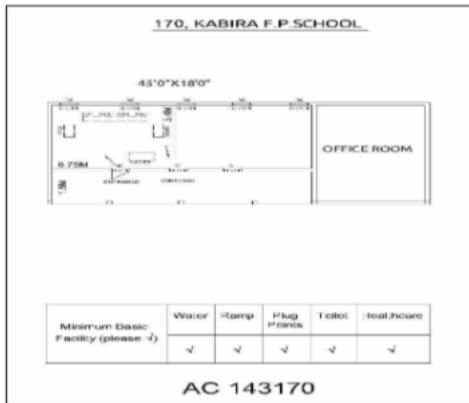

নির্বাচক নিবন্ধন আধিকারিকের স্বাক্ষর

Nazri Naksha

Google Map View

Polling Station Building Front View

Polling Station Front View

Cad View

Key MAP View

বিধানসভা নির্বাচনক্ষেত্রের নং, নাম : 143-ডায়মণ্ডহারবার
ভাগ নং, নাম : 1-মধ্য কবিরা পাড়া