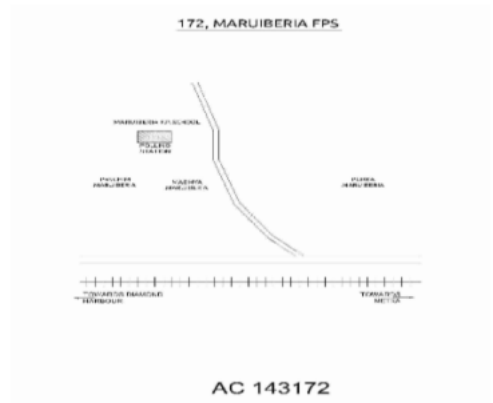

নির্বাচক নিবন্ধন আধিকারিকের স্বাক্ষর

Nazri Naksha

Google Map View

Polling Station Building Front View

Polling Station Front View

Cad View

Key MAP View

1 নাম : মহলোকমল মুন্সি পিতার নাম : নুরুল ইসলাম সেখ বাড়ির নং : n0128 বয়স : 31 লিঙ্গ : পুরুষ	NSE1769538 ফটো উপলব্ধ	2 নাম : মহাসীন মোল্লা পিতার নাম : মোসারফ মোল্লা বাড়ির নং : n0109 বয়স : 36 লিঙ্গ : পুরুষ	NSE1139690 ফটো উপলব্ধ	3 নাম : ইয়াসীন মোল্লা পিতার নাম : মোসারফ মোল্লা বাড়ির নং : n0109 বয়স : 38 লিঙ্গ : পুরুষ	NSE1139757 ফটো উপলব্ধ
4 নাম : হালিম মোল্লা পিতার নাম : মোসারফ মোল্লা বাড়ির নং : n0109 বয়স : 39 লিঙ্গ : মহিলা	NSE1316959 ফটো উপলব্ধ	5 নাম : ছায়রাবিবি স্বামীর নাম : মোসারফ মোল্লা বাড়ির নং : n0109 বয়স : 61 লিঙ্গ : মহিলা	WB/18/120/384272 ফটো উপলব্ধ	6 নাম : তছলিমা বিবি স্বামীর নাম : আনোয়ার হোসেন মোল্লা বাড়ির নং : n0068 বয়স : 38 লিঙ্গ : মহিলা	NSE0642199 ফটো উপলব্ধ
7 নাম : রাবেয়া বিবি স্বামীর নাম : ইয়াসীন মোল্লা বাড়ির নং : n0109 বয়স : 36 লিঙ্গ : মহিলা	NSE1316967 ফটো উপলব্ধ	8 নাম : জামিলা বিবি স্বামীর নাম : হালিম মোল্লা বাড়ির নং : n0109 বয়স : 36 লিঙ্গ : মহিলা	NSE1442441 ফটো উপলব্ধ	9 নাম : মাসুম মোল্লা পিতার নাম : মোসারফ মোল্লা বাড়ির নং : n0109 বয়স : 35 লিঙ্গ : পুরুষ	NSE1139864 ফটো উপলব্ধ
10 নাম : তমিনাবিবি স্বামীর নাম : আলফাদ মোল্লা বাড়ির নং : n0131 বয়স : 66 লিঙ্গ : মহিলা	WB/18/120/384340 ফটো উপলব্ধ	11 নাম : আল ফারুক মোল্লা পিতার নাম : মোমিন আলি মোল্লা বাড়ির নং : n0130 বয়স : 35 লিঙ্গ : পুরুষ	NSE1038728 ফটো উপলব্ধ	12 নাম : আস্থিাবিবি স্বামীর নাম : মোমিন মোল্লা বাড়ির নং : n0130 বয়স : 56 লিঙ্গ : মহিলা	WB/18/120/384226 ফটো উপলব্ধ
13 নাম : গোলাম হোসেন মোল্লা পিতার নাম : কওসার মোল্লা বাড়ির নং : n0128 বয়স : 40 লিঙ্গ : পুরুষ	CGB2768711 ফটো উপলব্ধ	14 নাম : সালাউদ্দিন মোল্লা পিতার নাম : সামসুদ্দিন মোল্লা বাড়ির নং : n0127 বয়স : 36 লিঙ্গ : পুরুষ	CGB2982908 ফটো উপলব্ধ	15 নাম : তোমজিত আলম কয়াল মায়ের নাম : নুরজাহান বেগম বাড়ির নং : n0123 বয়স : 38 লিঙ্গ : মহিলা	NSE1557347 ফটো উপলব্ধ
16 নাম : মেহেরুল্লাহ খাতুন স্বামীর নাম : মোঃ মিনারুল মোল্লা বাড়ির নং : n0123 বয়স : 49 লিঙ্গ : মহিলা	CGB1567429 ফটো উপলব্ধ	17 নাম : ইন্নাহারা বিবি স্বামীর নাম : সাইফুল ইসলাম মোল্লা বাড়ির নং : n0123 বয়স : 31 লিঙ্গ : মহিলা	NSE1651629 ফটো উপলব্ধ	18 নাম : সাইফুল ইসলাম মোল্লা পিতার নাম : মিনারুল হক মোল্লা বাড়ির নং : n0123 বয়স : 39 লিঙ্গ : পুরুষ	CGB2982866 ফটো উপলব্ধ
19 নাম : আকলিমা বিবি স্বামীর নাম : আব্দুল হাসান পিয়াদা বাড়ির নং : n0160 বয়স : 54 লিঙ্গ : মহিলা	WB/18/120/384158 ফটো উপলব্ধ	20 নাম : সুরাইয়া খাতুন বিবি স্বামীর নাম : রসিদ আলি জমাদার বাড়ির নং : n0002 বয়স : 32 লিঙ্গ : মহিলা	NSE1556893 ফটো উপলব্ধ	21 নাম : রশিদ আলি জমাদার পিতার নাম : মহাশীল জমাদার বাড়ির নং : n0002 বয়স : 35 লিঙ্গ : পুরুষ	NSE1556885 ফটো উপলব্ধ
22 নাম : মাইফুলবিবি অন্যান্য : মহাশীল জমাদার বাড়ির নং : n0002 বয়স : 59 লিঙ্গ : মহিলা	WB/18/120/384391 ফটো উপলব্ধ	23 নাম : তাহারুল গাজী পিতার নাম : তোয়েব আলি গাজী বাড়ির নং : n0090 বয়স : 34 লিঙ্গ : পুরুষ	NSE1139963 ফটো উপলব্ধ	24 নাম : রাবেয়া বিবি পিতার নাম : তাহারুল গাজী বাড়ির নং : n0090 বয়স : 35 লিঙ্গ : মহিলা	NSE1557115 ফটো উপলব্ধ
25 নাম : তোয়েব আলি গাজী পিতার নাম : কওছার গাজী বাড়ির নং : n0090 বয়স : 71 লিঙ্গ : পুরুষ	WB/18/120/384014 ফটো উপলব্ধ	26 নাম : আজমিরা বিবি স্বামীর নাম : মোঃ এনসাদ আলি পিয়াদা বাড়ির নং : n0055 বয়স : 33 লিঙ্গ : মহিলা	NSE1557305 ফটো উপলব্ধ	27 নাম : পরিজান বিবি স্বামীর নাম : সাহাজুল পিয়াদা বাড়ির নং : n0135 বয়স : 38 লিঙ্গ : মহিলা	NSE1556935 ফটো উপলব্ধ
28 নাম : সাজিদুর রহমান পিয়াদা পিতার নাম : মুজিবুর রহমান পিয়াদা বাড়ির নং : n0135 বয়স : 43 লিঙ্গ : পুরুষ	CGB2767473 ফটো উপলব্ধ	29 নাম : আজমিরা বিবি স্বামীর নাম : মোঃ আসাদুল রহমান পিয়াদা বাড়ির নং : n0135 বয়স : 39 লিঙ্গ : মহিলা	NSE1218411 ফটো উপলব্ধ	30 নাম : মোঃ আসাদুল রহমান পিয়াদা পিতার নাম : মুজিবুর রহমান পিয়াদা বাড়ির নং : n0135 বয়স : 45 লিঙ্গ : পুরুষ	CGB2767465 ফটো উপলব্ধ