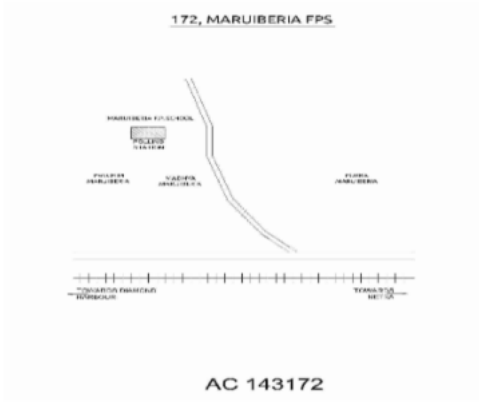

Nazri Naksha