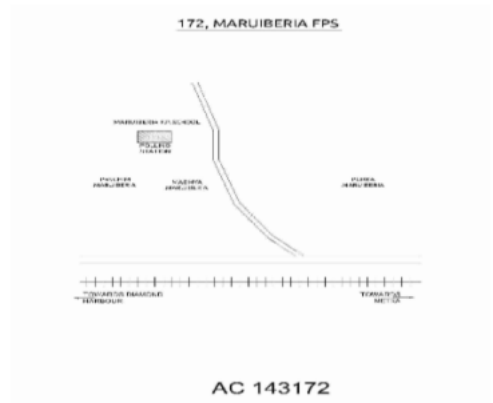

নির্বাচক নিবন্ধন আধিকারিকের স্বাক্ষর

Nazri Naksha

Google Map View

Polling Station Building Front View

Polling Station Front View

Cad View

Key MAP View

বিধানসভা নির্বাচনক্ষেত্রের নং, নাম : 143-ডায়মণ্ডহারবার  
ভাগ নং, নাম : 1-পূর্ব মরুইবেড়িয়া