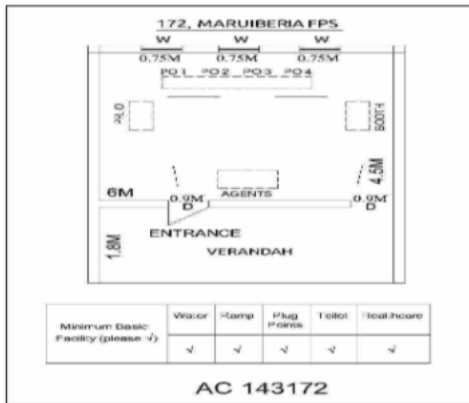

নির্বাচক নিবন্ধন আধিকারিকের স্বাক্ষর

Nazri Naksha

Google Map View

Polling Station Building Front View

Polling Station Front View

Cad View

Key MAP View

বিধানসভা নির্বাচনক্ষেত্রের নং, নাম : 143-ডায়মণ্ডহারবার  
ভাগ নং, নাম : 1-পূর্ব মরুইবেড়িয়া