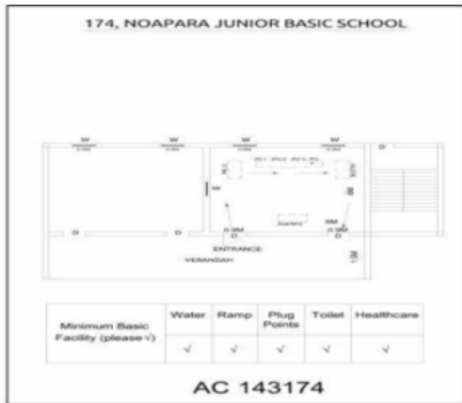

নির্বাচক নিবন্ধন আধিকারিকের স্বাক্ষর

Nazri Naksha

Google Map View

Polling Station Building Front View

Polling Station Front View

Cad View

Key MAP View

1 নাম : সা হোসেন পিতার নাম: গোলাম আসরাফ বাড়ির নং : n0096 বয়স : 60 লিঙ্গ : পুরুষ	NSE2048247 ফটো উপলব্ধ	2 নাম : রাকেশ হোসেন পিতার নাম: মোঃ আনোয়ার হোসেন বাড়ির নং : n0096 বয়স : 42 লিঙ্গ : পুরুষ	CGB2474872 ফটো উপলব্ধ	3 নাম : রেহেনা বিবি মোল্লা স্বামীর নাম: রাকেশ হোসেন মোল্লা বাড়ির নং : n0096 বয়স : 37 লিঙ্গ : মহিলা	CGB2984300 ফটো উপলব্ধ
4 নাম : নাসিমা বিবি স্বামীর নাম: এম বাকিবিল্লা বাড়ির নং : n0198 বয়স : 56 লিঙ্গ : মহিলা	CGB2106862 ফটো উপলব্ধ	5 নাম : মঞ্জুল উর রহমান পিতার নাম: এম.বাকিবিল্লা বাড়ির নং : n0199 বয়স : 35 লিঙ্গ : পুরুষ	NSE1141258 ফটো উপলব্ধ	6 নাম : প্রতীক উর রহমান পিতার নাম: এম.বাকিবিল্লা বাড়ির নং : n0200 বয়স : 35 লিঙ্গ : পুরুষ	NSE1141266 ফটো উপলব্ধ
7 নাম : হালিম মণ্ডল পিতার নাম: সাইফুদ্দিন মণ্ডল বাড়ির নং : n0103 বয়স : 35 লিঙ্গ : পুরুষ	NSE1318534 ফটো উপলব্ধ	8 নাম : মোঃ মাহবুব হাসান মন্ডল পিতার নাম: মোঃ রেজাউল হক মন্ডল বাড়ির নং : n0103 বয়স : 35 লিঙ্গ : পুরুষ	NSE1039379 ফটো উপলব্ধ	9 নাম : মোঃ মাহমুদুল হাসান মন্ডল পিতার নাম: মোঃ রেজাউল হক মন্ডল বাড়ির নং : n0103 বয়স : 40 লিঙ্গ : পুরুষ	CGB2476166 ফটো উপলব্ধ
10 নাম : লাইলী বেগম স্বামীর নাম: রেজাউল হক বাড়ির নং : n0103 বয়স : 62 লিঙ্গ : মহিলা	WB/18/120/390013 ফটো উপলব্ধ	11 নাম : রেজাউল হক পিতার নাম: কোবাদ আলি বাড়ির নং : n0103 বয়স : 67 লিঙ্গ : পুরুষ	WB/18/120/390002 ফটো উপলব্ধ	12 নাম : আমিনা বিবি মন্ডল স্বামীর নাম: রহমান মন্ডল বাড়ির নং : n0090 বয়স : 36 লিঙ্গ : মহিলা	NSE1444249 ফটো উপলব্ধ
13 নাম : সেরিনা বিবি মন্ডল স্বামীর নাম: সালামত মণ্ডল বাড়ির নং : n0090 বয়স : 35 লিঙ্গ : মহিলা	NSE1141894 ফটো উপলব্ধ	14 নাম : সালামত মণ্ডল পিতার নাম: তবিজেল মণ্ডল বাড়ির নং : n0090 বয়স : 40 লিঙ্গ : পুরুষ	CGB2889012 ফটো উপলব্ধ	15 নাম : আনারকলি বিবি স্বামীর নাম: রহমান মণ্ডল বাড়ির নং : n0090 বয়স : 39 লিঙ্গ : মহিলা	CGB2656999 ফটো উপলব্ধ
16 নাম : রহমত মণ্ডল পিতার নাম: তবিজেল মণ্ডল বাড়ির নং : n0090 বয়স : 42 লিঙ্গ : পুরুষ	CGB2889004 ফটো উপলব্ধ	17 নাম : রহমান মণ্ডল পিতার নাম: তবিজেল মণ্ডল বাড়ির নং : n0090 বয়স : 44 লিঙ্গ : পুরুষ	CGB2888998 ফটো উপলব্ধ	18 নাম : রওসনয়ারা বিবি স্বামীর নাম: গিয়াসউদ্দিন মন্ডল বাড়ির নং : n0095 বয়স : 43 লিঙ্গ : মহিলা	NSE1444199 ফটো উপলব্ধ
19 নাম : পাকিজা বিবি স্বামীর নাম: হাফিজুল্লা মোল্লা বাড়ির নং : n0094 বয়স : 35 লিঙ্গ : মহিলা	NSE1559293 ফটো উপলব্ধ	20 নাম : রুহিলা বিবি স্বামীর নাম: সালাউদ্দিন মোল্লা বাড়ির নং : n0205 বয়স : 36 লিঙ্গ : মহিলা	NSE1141639 ফটো উপলব্ধ	21 নাম : আকলিমা বেওয়া স্বামীর নাম: হাফিজুল্লা মোল্লা বাড়ির নং : n0059 বয়স : 56 লিঙ্গ : মহিলা	NSE1558857 ফটো উপলব্ধ
22 নাম : হাবিবুল্লা মোল্লা পিতার নাম: হাফিজুল্লা মোল্লা বাড়ির নং : n0059 বয়স : 39 লিঙ্গ : পুরুষ	NSE1652841 ফটো উপলব্ধ	23 নাম : জাকির হোসেন মন্ডল পিতার নাম: মাদার মন্ডল বাড়ির নং : n0079 বয়স : 56 লিঙ্গ : পুরুষ	NSE2503068 ফটো উপলব্ধ	24 নাম : সালেহা বিবি মণ্ডল স্বামীর নাম: জাকির হোসেন মণ্ডল বাড়ির নং : n0079 বয়স : 53 লিঙ্গ : মহিলা	WB/18/120/390367 ফটো উপলব্ধ
25 নাম : আবুল হোসেন মণ্ডল পিতার নাম: মাদার মণ্ডল বাড়ির নং : n0079 বয়স : 51 লিঙ্গ : পুরুষ	WB/18/120/390077 ফটো উপলব্ধ	26 নাম : আবু বাক্কার মণ্ডল পিতার নাম: জাকির হোসেন মণ্ডল বাড়ির নং : n0079 বয়স : 36 লিঙ্গ : পুরুষ	NSE1141381 ফটো উপলব্ধ	27 নাম : আবুকালাম মন্ডল পিতার নাম: জাকির হোসেন মন্ডল বাড়ির নং : n0079 বয়স : 31 লিঙ্গ : পুরুষ	NSE1559145 ফটো উপলব্ধ
28 নাম : মর্জিনা বিবি স্বামীর নাম: মাসুদ ঘোরামী বাড়ির নং : n0209 বয়স : 36 লিঙ্গ : মহিলা	NSE1141878 ফটো উপলব্ধ	29 নাম : মাজিদা বিবি স্বামীর নাম: মোসাররফ ঘোরামী বাড়ির নং : n0210 বয়স : 56 লিঙ্গ : মহিলা	NSE1141910 ফটো উপলব্ধ	30 নাম : রফিক মন্ডল পিতার নাম: মোসাররফ আলি মন্ডল বাড়ির নং : n0071 বয়স : 50 লিঙ্গ : পুরুষ	NSE2048759 ফটো উপলব্ধ