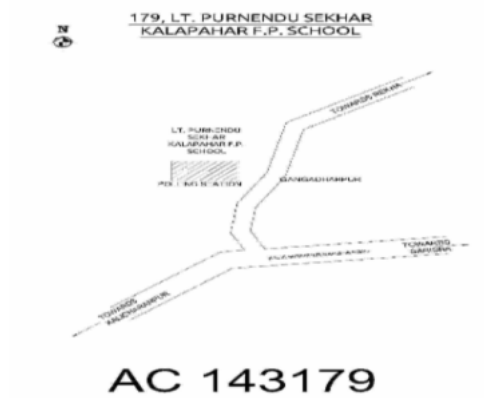

Nazri Naksha