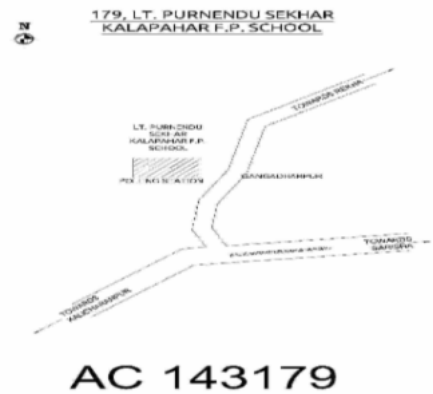

Key MAP View