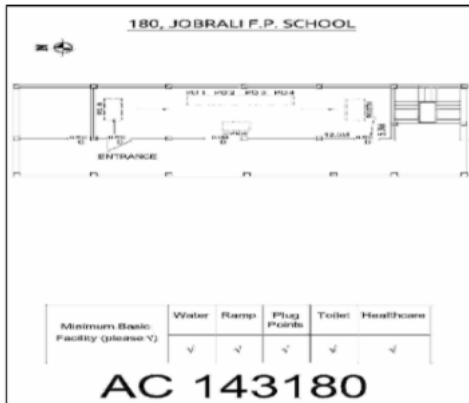

নির্বাচক নিবন্ধন আধিকারিকের স্বাক্ষর

Nazri Naksha

Google Map View

Polling Station Building Front View

Polling Station Front View

Cad View

Key MAP View

1 নাম : খড়কেশর দাস পিতার নাম: প্রফুল্ল দাস বাড়ির নং : n0041 বয়স : 55 লিঙ্গ : পুরুষ ফটো উপলব্ধ	WB/17/119/552673	2 নাম : শ্যামলী দাস স্বামীর নাম: বাঁশরী দাস বাড়ির নং : n0041 বয়স : 51 লিঙ্গ : মহিলা ফটো উপলব্ধ	FLL3231891	3 নাম : বাঁশরী দাস পিতার নাম: প্রফুল্ল দাস বাড়ির নং : n0041 বয়স : 59 লিঙ্গ : পুরুষ ফটো উপলব্ধ	FLL0816256
4 নাম : বিশ্বজিৎ নস্কর পিতার নাম: মিহির নস্কর বাড়ির নং : n0041 বয়স : 33 লিঙ্গ : পুরুষ ফটো উপলব্ধ	NSE1445824	5 নাম : শ্রাবনি দাস স্বামীর নাম: খরকেশ্বর দাস বাড়ির নং : n0041 বয়স : 46 লিঙ্গ : মহিলা ফটো উপলব্ধ	NSE1220029	6 নাম : সূচিত্রা নস্কর স্বামীর নাম: মিহির বাড়ির নং : n0041 বয়স : 61 লিঙ্গ : মহিলা ফটো উপলব্ধ	FLL3231917
7 নাম : সুমিত্রা পুরকাইত স্বামীর নাম: কুমারেশ বাড়ির নং : n0041 বয়স : 63 লিঙ্গ : মহিলা ফটো উপলব্ধ	FLL1766443	8 নাম : করুণাময়ী দাস স্বামীর নাম: বিজু দাস বাড়ির নং : n0041 বয়স : 34 লিঙ্গ : মহিলা ফটো উপলব্ধ	NSE1144062	9 নাম : বিজু দাস পিতার নাম: প্রফুল্ল দাস বাড়ির নং : n0041 বয়স : 47 লিঙ্গ : পুরুষ ফটো উপলব্ধ	FLL2918936
10 নাম : কৌশিক দাস পিতার নাম: দিবাকর দাস বাড়ির নং : n0041 বয়স : 29 লিঙ্গ : পুরুষ ফটো উপলব্ধ	NSE1654276	11 নাম : মীরা দাস স্বামীর নাম: দিবাকর দাস বাড়ির নং : n0041 বয়স : 50 লিঙ্গ : মহিলা ফটো উপলব্ধ	FLL3231909	12 নাম : দিবাকর দাস পিতার নাম: প্রফুল্ল দাস বাড়ির নং : n0041 বয়স : 53 লিঙ্গ : পুরুষ ফটো উপলব্ধ	WB/17/119/552545
13 নাম : জবারানী ভান্ডারী স্বামীর নাম: প্রশেন ভান্ডারী বাড়ির নং : n0071 বয়স : 47 লিঙ্গ : মহিলা ফটো উপলব্ধ	FLL1766500	14 নাম : আভারানী (খাঁ)হালদার স্বামীর নাম: প্রশান্ত হালদার বাড়ির নং : n0049 বয়স : 54 লিঙ্গ : মহিলা ফটো উপলব্ধ	FLL2917912	15 নাম : প্রশান্ত হালদার পিতার নাম: শঙ্কর বাড়ির নং : n0049 বয়স : 63 লিঙ্গ : পুরুষ ফটো উপলব্ধ	FLL3231107
16 নাম : মঞ্জু মাল স্বামীর নাম: বনমালী মাল বাড়ির নং : n0063 বয়স : 59 লিঙ্গ : মহিলা ফটো উপলব্ধ	FLL0815928	17 নাম : বলরাম মাল পিতার নাম: বনমালী মাল বাড়ির নং : n0063 বয়স : 41 লিঙ্গ : পুরুষ ফটো উপলব্ধ	FLL2921104	18 নাম : জিৎ দাস পিতার নাম: দেবাশিস দাস বাড়ির নং : N54 বয়স : 24 লিঙ্গ : পুরুষ ফটো উপলব্ধ	NSE2192771
19 নাম : মানবী কর্মকার স্বামীর নাম: প্রসেনজিৎ কর্মকার বাড়ির নং : n45 বয়স : 24 লিঙ্গ : মহিলা ফটো উপলব্ধ	NSE2192862	20 নাম : অর্নব ভাণ্ডারী পিতার নাম: প্রবির ভাণ্ডারী বাড়ির নং : N54 বয়স : 24 লিঙ্গ : পুরুষ ফটো উপলব্ধ	NSE2193324	21 নাম : অতোসী মন্ডল স্বামীর নাম: চন্দন মন্ডল বাড়ির নং : n54 বয়স : 26 লিঙ্গ : মহিলা ফটো উপলব্ধ	NSE2192821
22 নাম : মমতা ঘোষ স্বামীর নাম: অমিত কুমার ঘোষ বাড়ির নং : N54 বয়স : 26 লিঙ্গ : মহিলা ফটো উপলব্ধ	NSE2192722	23 নাম : অরিজিৎ হালদার পিতার নাম: সত্য হালদার বাড়ির নং : N54 বয়স : 24 লিঙ্গ : পুরুষ ফটো উপলব্ধ	NSE2192557	24 নাম : পিকি মাল(মণ্ডল) স্বামীর নাম: বলরাম মাল বাড়ির নং : n0063 বয়স : 31 লিঙ্গ : মহিলা ফটো উপলব্ধ	NSE1654367
25 নাম : চঞ্চল ভান্ডারী পিতার নাম: প্রশেন ভান্ডারী বাড়ির নং : n0071 বয়স : 27 লিঙ্গ : পুরুষ ফটো উপলব্ধ	NSE1855451	26 নাম : ইমন দাস পিতার নাম: খড়কেশর দাস বাড়ির নং : n0041 বয়স : 26 লিঙ্গ : পুরুষ ফটো উপলব্ধ	NSE1933308	27 নাম : স্বপ্না কালাপাহাড় স্বামীর নাম: সূজন কালাপাহাড় বাড়ির নং : N54 বয়স : 24 লিঙ্গ : মহিলা ফটো উপলব্ধ	NSE2192474
28 নাম : রাহুল টিকাদার পিতার নাম: অসিত কুমার টিকাদার বাড়ির নং : n54 বয়স : 24 লিঙ্গ : পুরুষ ফটো উপলব্ধ	NSE2192912	29 নাম : পার্থ মন্ডল পিতার নাম: সূশঙ্কর মন্ডল বাড়ির নং : n45 বয়স : 24 লিঙ্গ : পুরুষ ফটো উপলব্ধ	NSE2192359	30 নাম : প্রসেনজীৎ মন্ডল পিতার নাম: লক্ষ্মণ মন্ডল বাড়ির নং : N54 বয়স : 24 লিঙ্গ : মহিলা ফটো উপলব্ধ	NSE2193282