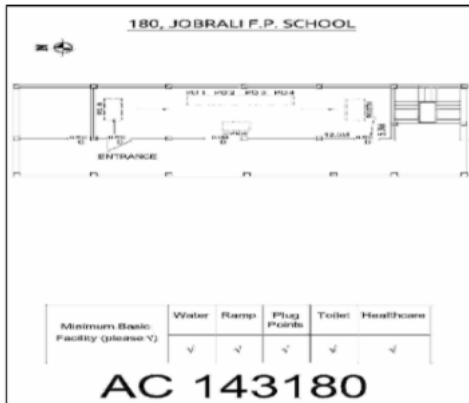

নির্বাচক নিবন্ধন আধিকারিকের স্বাক্ষর

Nazri Naksha

Google Map View

Polling Station Building Front View

Polling Station Front View

Cad View

Key MAP View

1 নাম : সেলিমা বিবি স্বামীর নাম: মসিবুর মোল্লা বাড়ির নং : n0032 বয়স : 34 লিঙ্গ : মহিলা	NSE1144617 ফটো উপলব্ধ	2 নাম : জাসমিনা খাতুন স্বামীর নাম: সামিম হোসেন মল্লিক বাড়ির নং : n0342 বয়স : 41 লিঙ্গ : মহিলা	FLL2901858 ফটো উপলব্ধ	3 নাম : রেহেনা বিবি স্বামীর নাম: জালাল ফকির বাড়ির নং : n0036 বয়স : 43 লিঙ্গ : মহিলা	NSE1144658 ফটো উপলব্ধ
4 নাম : আসবিনা বিবি স্বামীর নাম: সেকেন্দার পাইক বাড়ির নং : n0345 বয়স : 32 লিঙ্গ : মহিলা	NSE1561646 ফটো উপলব্ধ	5 নাম : আজমিনা বিবি পিতার নাম: সাদ্দাম পাইক বাড়ির নং : n0344 বয়স : 32 লিঙ্গ : মহিলা	NSE1561638 ফটো উপলব্ধ	6 নাম : কাঞ্চন বিবি স্বামীর নাম: ইয়াসিন জমাদার বাড়ির নং : n0029 বয়স : 58 লিঙ্গ : মহিলা	WB/17/119/216102 ফটো উপলব্ধ
7 নাম : হাসিবা বিবি স্বামীর নাম: করিম খাঁ বাড়ির নং : n0035 বয়স : 38 লিঙ্গ : মহিলা	NSE1144641 ফটো উপলব্ধ	8 নাম : রওশনারা বিবি স্বামীর নাম: সেলিম সেখ বাড়ির নং : n0052 বয়স : 43 লিঙ্গ : মহিলা	NSE1320795 ফটো উপলব্ধ	9 নাম : বিবিজান বিবি স্বামীর নাম: হালিম আলি সেখ বাড়ির নং : n0051 বয়স : 47 লিঙ্গ : মহিলা	GQD2642668 ফটো উপলব্ধ
10 নাম : মারুফা বিবি পিতার নাম: বাক্কার সেখ বাড়ির নং : n0031 বয়স : 35 লিঙ্গ : মহিলা	NSE1144609 ফটো উপলব্ধ	11 নাম : আলোমা বিবি স্বামীর নাম: আলম নবী মোল্লা বাড়ির নং : n0033 বয়স : 34 লিঙ্গ : মহিলা	NSE1144625 ফটো উপলব্ধ	12 নাম : রওজা বিবি স্বামীর নাম: আকিল আলি সেখ বাড়ির নং : N0285 বয়স : 25 লিঙ্গ : মহিলা	NSE2198141 ফটো উপলব্ধ
13 নাম : মহাবুবা খাতুন স্বামীর নাম: মিন্টু ফকির বাড়ির নং : N0133 বয়স : 29 লিঙ্গ : মহিলা	NSE2198810 ফটো উপলব্ধ	14 নাম : শুভজীত পাল পিতার নাম: দীপক পাল বাড়ির নং : N0092 বয়স : 24 লিঙ্গ : পুরুষ	NSE2199081 ফটো উপলব্ধ	15 নাম : অনুজা মল্লিক পিতার নাম: আব্দুল জামাল মল্লিক বাড়ির নং : N00312 বয়স : 25 লিঙ্গ : মহিলা	NSE2199172 ফটো উপলব্ধ
16 নাম : খোকা সেখ পিতার নাম: সামসুর সেখ বাড়ির নং : N0217 বয়স : 25 লিঙ্গ : পুরুষ	NSE2197846 ফটো উপলব্ধ	17 নাম : লাল মোহম্মদ সেখ পিতার নাম: সোকার আলি সেখ বাড়ির নং : N0289 বয়স : 24 লিঙ্গ : পুরুষ	NSE2198422 ফটো উপলব্ধ	18 নাম : আরবিনা মল্লিক স্বামীর নাম: জাইদুল ইসলাম মল্লিক বাড়ির নং : n0340 বয়স : 25 লিঙ্গ : মহিলা	NSE2197473 ফটো উপলব্ধ
19 নাম : জয়া পাল পিতার নাম: নট বর পাল বাড়ির নং : N0099 বয়স : 24 লিঙ্গ : মহিলা	NSE2199230 ফটো উপলব্ধ	20 নাম : পাপিয়া পাল পিতার নাম: দুলাল পাল বাড়ির নং : N0091 বয়স : 24 লিঙ্গ : মহিলা	NSE2199669 ফটো উপলব্ধ	21 নাম : টুম্পা বিবি স্বামীর নাম: হাবিব মোল্লা বাড়ির নং : N0184 বয়স : 29 লিঙ্গ : মহিলা	NSE2197994 ফটো উপলব্ধ
22 নাম : মুশি রহমান পিতার নাম: আবু কালাম ফকির বাড়ির নং : N0154 বয়স : 25 লিঙ্গ : পুরুষ	NSE2198257 ফটো উপলব্ধ	23 নাম : রুপা বিবি স্বামীর নাম: আব্দুল হক ফকির বাড়ির নং : N0135 বয়স : 25 লিঙ্গ : মহিলা	NSE2198760 ফটো উপলব্ধ	24 নাম : এমাদুল সেখ পিতার নাম: মজিবুর সেখ বাড়ির নং : n0204 বয়স : 28 লিঙ্গ : পুরুষ	NSE2196012 ফটো উপলব্ধ
25 নাম : খুরশিদা বিবি স্বামীর নাম: সুকুর আলি সেখ বাড়ির নং : N0174 বয়স : 26 লিঙ্গ : মহিলা	NSE2197978 ফটো উপলব্ধ	26 নাম : মানুয়ারা খাতুন স্বামীর নাম: নসির ফকির বাড়ির নং : N0126 বয়স : 31 লিঙ্গ : মহিলা	NSE2198380 ফটো উপলব্ধ	27 নাম : জগদীশ হালদার পিতার নাম: মুক্তি হালদার বাড়ির নং : N0013 বয়স : 24 লিঙ্গ : পুরুষ	NSE2199685 ফটো উপলব্ধ
28 নাম : অঞ্জুহারা খাতুন পিতার নাম: অলি মহম্মদ মল্লিক বাড়ির নং : n0307 বয়স : 24 লিঙ্গ : মহিলা	NSE2197408 ফটো উপলব্ধ	29 নাম : সেরিফুল মোল্লা পিতার নাম: সুরোল মোল্লা বাড়ির নং : n0173 বয়স : 24 লিঙ্গ : পুরুষ	NSE2197549 ফটো উপলব্ধ	30 নাম : সুমন পণ্ডিত পিতার নাম: প্রশান্ত পণ্ডিত বাড়ির নং : N0113 বয়স : 25 লিঙ্গ : পুরুষ	NSE2197887 ফটো উপলব্ধ