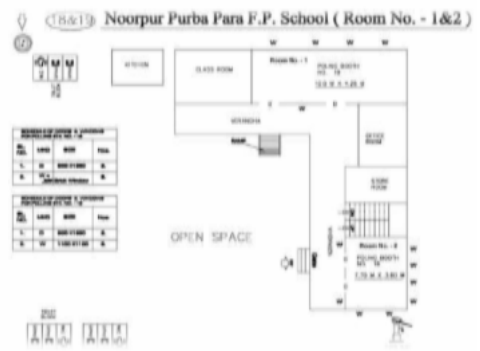

নির্বাচক নিবন্ধন আধিকারিকের স্বাক্ষর

Nazri Naksha

Google Map View

Polling Station Building Front View

Polling Station Front View

Cad View

Key MAP View

1 নাম : আসমা বিবি স্বামীর নাম: ফিরোজ সেখ বাড়ির নং : n0095 বয়স : 31 লিঙ্গ : মহিলা	NSE1950427 ফটো উপলব্ধ	2 নাম : তানজিলা বিবি স্বামীর নাম: সৈয়দ শাসির উদ্দিন বাড়ির নং : n0109 বয়স : 39 লিঙ্গ : মহিলা	FLL3390085 ফটো উপলব্ধ	3 নাম : মহাপ্রসাদ মণ্ডল পিতার নাম: অমরচন্দ্র মণ্ডল বাড়ির নং : n0030 বয়স : 35 লিঙ্গ : পুরুষ	NSE1080548 ফটো উপলব্ধ
4 নাম : শ্রীমন্ত মিস্ত্রী পিতার নাম: পালান মিস্ত্রী বাড়ির নং : n0030 বয়স : 36 লিঙ্গ : পুরুষ	NSE1256403 ফটো উপলব্ধ	5 নাম : শ্যামলী মিস্ত্রী স্বামীর নাম: পালান মিস্ত্রী বাড়ির নং : n0030 বয়স : 53 লিঙ্গ : মহিলা	FLL1321090 ফটো উপলব্ধ	6 নাম : তহিবুল সেখ পিতার নাম: সুইদুল সেখ বাড়ির নং : এন0089 বয়স : 21 লিঙ্গ : পুরুষ	NSE2427854 ফটো উপলব্ধ
7 নাম : রামপ্রসাদ প্রামাণিক পিতার নাম: সুশীল বাড়ির নং : n0012 বয়স : 59 লিঙ্গ : পুরুষ	FLL0169078 ফটো উপলব্ধ	8 নাম : শিখারানী প্রামাণিক স্বামীর নাম: রামপ্রসাদ প্রামাণিক বাড়ির নং : n0012 বয়স : 52 লিঙ্গ : মহিলা	FLL1322460 ফটো উপলব্ধ	9 নাম : সৌমেন প্রামাণিক পিতার নাম: রামপ্রসাদ প্রামাণিক বাড়ির নং : n0012 বয়স : 37 লিঙ্গ : পুরুষ	FLL3390275 ফটো উপলব্ধ
10 নাম : পালান মিস্ত্রী পিতার নাম: মিলন মিস্ত্রী বাড়ির নং : n0030 বয়স : 59 লিঙ্গ : পুরুষ	NSE2094415 ফটো উপলব্ধ	11 নাম : মামনি মণ্ডল স্বামীর নাম: মহাপ্রসাদ মণ্ডল বাড়ির নং : n0030 বয়স : 27 লিঙ্গ : মহিলা	NSE1814888 ফটো উপলব্ধ	12 নাম : সৌমিত্র প্রামাণিক পিতার নাম: রাম প্রসাদ প্রামাণিক বাড়ির নং : n0012 বয়স : 32 লিঙ্গ : পুরুষ	NSE1256411 ফটো উপলব্ধ
13 নাম : তপন অধিকারী পিতার নাম: অনিল অধিকারী বাড়ির নং : n0050 বয়স : 27 লিঙ্গ : পুরুষ	NSE1814904 ফটো উপলব্ধ	14 নাম : দীপঙ্কর অধিকারী পিতার নাম: রনজীত অধিকারী বাড়ির নং : n0050 বয়স : 27 লিঙ্গ : পুরুষ	NSE1814920 ফটো উপলব্ধ	15 নাম : দিবাকর অধিকারী পিতার নাম: রনজীত অধিকারী বাড়ির নং : n0050 বয়স : 34 লিঙ্গ : পুরুষ	NSE1372457 ফটো উপলব্ধ
16 নাম : দেবলা অধিকারী স্বামীর নাম: রনজীত অধিকারী বাড়ির নং : n0050 বয়স : 56 লিঙ্গ : মহিলা	FLL1387760 ফটো উপলব্ধ	17 নাম : রনজীত অধিকারী পিতার নাম: অমল্য অধিকারী বাড়ির নং : n0050 বয়স : 57 লিঙ্গ : পুরুষ	FLL1387778 ফটো উপলব্ধ	18 নাম : কবিতা অধিকারী স্বামীর নাম: অনিল অধিকারী বাড়ির নং : n0050 বয়স : 76 লিঙ্গ : মহিলা	WB/17/119/108194 ফটো উপলব্ধ
19 নাম : সেখ মনিদুল ইসলাম মায়ের নাম: হাসিনা বেগম বাড়ির নং : n0133 বয়স : 26 লিঙ্গ : পুরুষ	NSE1929348 ফটো উপলব্ধ	20 নাম : মনীষা কর্মকার পিতার নাম: বিমল চন্দ্র কর্মকার বাড়ির নং : n0129 বয়স : 26 লিঙ্গ : মহিলা	NSE1929298 ফটো উপলব্ধ	21 নাম : মৌসুমী সামন্ত কর্মকার পিতার নাম: বিমল চন্দ্র কর্মকার বাড়ির নং : এন0118 বয়স : 35 লিঙ্গ : মহিলা	NSE1880699 ফটো উপলব্ধ
22 নাম : বিমল চন্দ্র কর্মকার পিতার নাম: যামিনী ভূষণ কর্মকার বাড়ির নং : n0118 বয়স : 65 লিঙ্গ : পুরুষ	WB/17/119/093004 ফটো উপলব্ধ	23 নাম : সরজু কর্মকার স্বামীর নাম: বিমল চন্দ্র কর্মকার বাড়ির নং : n0120 বয়স : 56 লিঙ্গ : মহিলা	FLL3132388 ফটো উপলব্ধ	24 নাম : সেরিফ খাঁ পিতার নাম: ইসলা খাঁ বাড়ির নং : n0059 বয়স : 37 লিঙ্গ : পুরুষ	FLL3390291 ফটো উপলব্ধ
25 নাম : জহির উদ্দিন খাঁ পিতার নাম: ইসমাইল খাঁ বাড়ির নং : n0062 বয়স : 26 লিঙ্গ : পুরুষ	NSE1959071 ফটো উপলব্ধ	26 নাম : জরিলা বিবি খাঁ স্বামীর নাম: ইসমাইল খাঁ বাড়ির নং : n0062 বয়স : 40 লিঙ্গ : মহিলা	NSE0068536 ফটো উপলব্ধ	27 নাম : রসিদ খাঁ পিতার নাম: জামাল খাঁ বাড়ির নং : n0061 বয়স : 51 লিঙ্গ : পুরুষ	WB/17/119/108203 ফটো উপলব্ধ
28 নাম : বাপী খাঁ পিতার নাম: ইসলাম খাঁ বাড়ির নং : n0059 বয়স : 33 লিঙ্গ : পুরুষ	NSE1372382 ফটো উপলব্ধ	29 নাম : আরিফ খাঁ পিতার নাম: ইসলাম খান বাড়ির নং : n0059 বয়স : 35 লিঙ্গ : পুরুষ	NSE1080514 ফটো উপলব্ধ	30 নাম : রাজিয়া খাঁ স্বামীর নাম: ইসলাম খান বাড়ির নং : n0059 বয়স : 61 লিঙ্গ : মহিলা	FLL1322304 ফটো উপলব্ধ