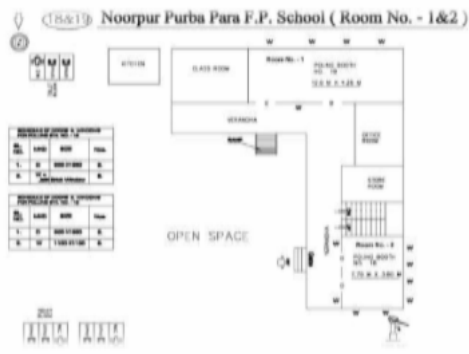

Nazri Naksha