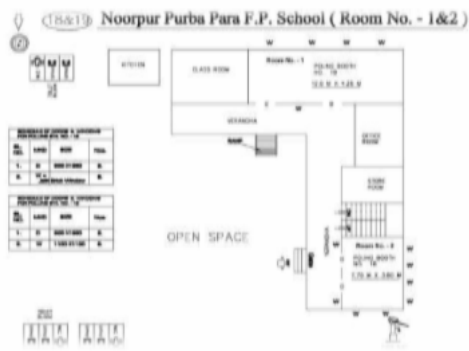

নির্বাচক নিবন্ধন আধিকারিকের স্বাক্ষর

Nazri Naksha

Google Map View

Polling Station Building Front View

Polling Station Front View

Cad View

Key MAP View

1 নাম : আসমা বিবি স্বামীর নাম: ফিরোজ সেখ বাড়ির নং : n0095 বয়স : 31 লিঙ্গ : মহিলা	NSE1950427 ফটো উপলব্ধ	2 নাম : তানজিলা বিবি স্বামীর নাম: সৈয়দ শাসির উদ্দিন বাড়ির নং : n0109 বয়স : 39 লিঙ্গ : মহিলা	FLL3390085 ফটো উপলব্ধ	3 নাম : মহাপ্রসাদ মণ্ডল পিতার নাম: অমরচন্দ্র মণ্ডল বাড়ির নং : n0030 বয়স : 35 লিঙ্গ : পুরুষ	NSE1080548 ফটো উপলব্ধ
4 নাম : শ্রীমন্ত মিস্ত্রী পিতার নাম: পালান মিস্ত্রী বাড়ির নং : n0030 বয়স : 36 লিঙ্গ : পুরুষ	NSE1256403 ফটো উপলব্ধ	5 নাম : শ্যামলী মিস্ত্রী স্বামীর নাম: পালান মিস্ত্রী বাড়ির নং : n0030 বয়স : 53 লিঙ্গ : মহিলা	FLL1321090 ফটো উপলব্ধ	6 নাম : তহিবুল সেখ পিতার নাম: সুইদুল সেখ বাড়ির নং : এন0089 বয়স : 21 লিঙ্গ : পুরুষ	NSE2427854 ফটো উপলব্ধ
7 নাম : রামপ্রসাদ প্রামাণিক পিতার নাম: সুশীল বাড়ির নং : n0012 বয়স : 59 লিঙ্গ : পুরুষ	FLL0169078 ফটো উপলব্ধ	8 নাম : শিখারানী প্রামাণিক স্বামীর নাম: রামপ্রসাদ প্রামাণিক বাড়ির নং : n0012 বয়স : 52 লিঙ্গ : মহিলা	FLL1322460 ফটো উপলব্ধ	9 নাম : সৌমেন প্রামাণিক পিতার নাম: রামপ্রসাদ প্রামাণিক বাড়ির নং : n0012 বয়স : 37 লিঙ্গ : পুরুষ	FLL3390275 ফটো উপলব্ধ
10 নাম : পালান মিস্ত্রী পিতার নাম: মিলন মিস্ত্রী বাড়ির নং : n0030 বয়স : 59 লিঙ্গ : পুরুষ	NSE2094415 ফটো উপলব্ধ	11 নাম : মামনি মণ্ডল স্বামীর নাম: মহাপ্রসাদ মণ্ডল বাড়ির নং : n0030 বয়স : 27 লিঙ্গ : মহিলা	NSE1814888 ফটো উপলব্ধ	12 নাম : সৌমিত্র প্রামাণিক পিতার নাম: রাম প্রসাদ প্রামাণিক বাড়ির নং : n0012 বয়স : 32 লিঙ্গ : পুরুষ	NSE1256411 ফটো উপলব্ধ
13 নাম : তপন অধিকারী পিতার নাম: অনিল অধিকারী বাড়ির নং : n0050 বয়স : 27 লিঙ্গ : পুরুষ	NSE1814904 ফটো উপলব্ধ	14 নাম : দীপঙ্কর অধিকারী পিতার নাম: রনজীত অধিকারী বাড়ির নং : n0050 বয়স : 27 লিঙ্গ : পুরুষ	NSE1814920 ফটো উপলব্ধ	15 নাম : দিবাকর অধিকারী পিতার নাম: রনজীত অধিকারী বাড়ির নং : n0050 বয়স : 34 লিঙ্গ : পুরুষ	NSE1372457 ফটো উপলব্ধ
16 নাম : দেবলা অধিকারী স্বামীর নাম: রনজীত অধিকারী বাড়ির নং : n0050 বয়স : 56 লিঙ্গ : মহিলা	FLL1387760 ফটো উপলব্ধ	17 নাম : রনজীত অধিকারী পিতার নাম: অমল্য অধিকারী বাড়ির নং : n0050 বয়স : 57 লিঙ্গ : পুরুষ	FLL1387778 ফটো উপলব্ধ	18 নাম : কবিতা অধিকারী স্বামীর নাম: অনিল অধিকারী বাড়ির নং : n0050 বয়স : 76 লিঙ্গ : মহিলা	WB/17/119/108194 ফটো উপলব্ধ
19 নাম : সেখ মনিদুল ইসলাম মায়ের নাম: হাসিনা বেগম বাড়ির নং : n0133 বয়স : 26 লিঙ্গ : পুরুষ	NSE1929348 ফটো উপলব্ধ	20 নাম : মনীষা কর্মকার পিতার নাম: বিমল চন্দ্র কর্মকার বাড়ির নং : n0129 বয়স : 26 লিঙ্গ : মহিলা	NSE1929298 ফটো উপলব্ধ	21 নাম : মৌসুমী সামন্ত কর্মকার পিতার নাম: বিমল চন্দ্র কর্মকার বাড়ির নং : এন0118 বয়স : 35 লিঙ্গ : মহিলা	NSE1880699 ফটো উপলব্ধ
22 নাম : বিমল চন্দ্র কর্মকার পিতার নাম: যামিনী ভূষণ কর্মকার বাড়ির নং : n0118 বয়স : 65 লিঙ্গ : পুরুষ	WB/17/119/093004 ফটো উপলব্ধ	23 নাম : সরজু কর্মকার স্বামীর নাম: বিমল চন্দ্র কর্মকার বাড়ির নং : n0120 বয়স : 56 লিঙ্গ : মহিলা	FLL3132388 ফটো উপলব্ধ	24 নাম : সেরিফ খাঁ পিতার নাম: ইসলা খাঁ বাড়ির নং : n0059 বয়স : 37 লিঙ্গ : পুরুষ	FLL3390291 ফটো উপলব্ধ
25 নাম : জহির উদ্দিন খাঁ পিতার নাম: ইসমাইল খাঁ বাড়ির নং : n0062 বয়স : 26 লিঙ্গ : পুরুষ	NSE1959071 ফটো উপলব্ধ	26 নাম : জরিলা বিবি খাঁ স্বামীর নাম: ইসমাইল খাঁ বাড়ির নং : n0062 বয়স : 40 লিঙ্গ : মহিলা	NSE0068536 ফটো উপলব্ধ	27 নাম : রসিদ খাঁ পিতার নাম: জামাল খাঁ বাড়ির নং : n0061 বয়স : 51 লিঙ্গ : পুরুষ	WB/17/119/108203 ফটো উপলব্ধ
28 নাম : বাপী খাঁ পিতার নাম: ইসলাম খাঁ বাড়ির নং : n0059 বয়স : 33 লিঙ্গ : পুরুষ	NSE1372382 ফটো উপলব্ধ	29 নাম : আরিফ খাঁ পিতার নাম: ইসলাম খান বাড়ির নং : n0059 বয়স : 35 লিঙ্গ : পুরুষ	NSE1080514 ফটো উপলব্ধ	30 নাম : রাজিয়া খাঁ স্বামীর নাম: ইসলাম খান বাড়ির নং : n0059 বয়স : 61 লিঙ্গ : মহিলা	FLL1322304 ফটো উপলব্ধ