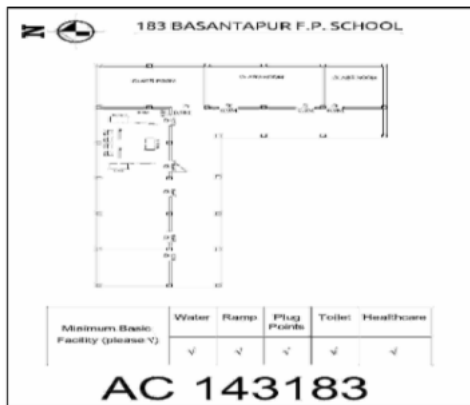

নির্বাচক নিবন্ধন আধিকারিকের স্বাক্ষর

Nazri Naksha

Google Map View

Polling Station Building Front View

Polling Station Front View

Cad View

Key MAP View

1 নাম : রিয়া হালদার স্বামীর নাম: অতনু হালদার বাড়ির নং : N001 বয়স : 24 লিঙ্গ : মহিলা	NSE2209914 ফটো উপলব্ধ	2 নাম : রাহুল ভাণ্ডারী পিতার নাম: দেবপ্রসাদ ভাণ্ডারী বাড়ির নং : n0071 বয়স : 24 লিঙ্গ : পুরুষ	NSE2209724 ফটো উপলব্ধ	3 নাম : সৌরভ হালদার পিতার নাম: রামপ্রসাদ হালদার বাড়ির নং : N001 বয়স : 24 লিঙ্গ : পুরুষ	NSE2209849 ফটো উপলব্ধ
4 নাম : তাপস হালদার পিতার নাম: মুরারী মোহন হালদার বাড়ির নং : n0039 বয়স : 37 লিঙ্গ : পুরুষ	FLL3351111 ফটো উপলব্ধ	5 নাম : রিমিতা মন্ডল পিতার নাম: শ্যামল কুমার মন্ডল বাড়ির নং : এন000 বয়স : 23 লিঙ্গ : মহিলা	NSE2261022 ফটো উপলব্ধ	6 নাম : স্বর্নালী হালদার স্বামীর নাম: বিপ্ত হালদার বাড়ির নং : এন000 বয়স : 23 লিঙ্গ : মহিলা	NSE2261030 ফটো উপলব্ধ
7 নাম : শৌভিক পিতার নাম: গোপাল হালদার বাড়ির নং : এন000 বয়স : 23 লিঙ্গ : পুরুষ	NSE2261014 ফটো উপলব্ধ	8 নাম : সঞ্জিত পাঠক পিতার নাম: সুবল পাঠক বাড়ির নং : এন বয়স : 27 লিঙ্গ : পুরুষ	NSE2260925 ফটো উপলব্ধ	9 নাম : সুমন মন্ডল পিতার নাম: আনন্দ মন্ডল বাড়ির নং : N001 বয়স : 24 লিঙ্গ : পুরুষ	NSE2209815 ফটো উপলব্ধ
10 নাম : মহামায়া হালদার স্বামীর নাম: তাপস হালদার বাড়ির নং : এন0039 বয়স : 29 লিঙ্গ : মহিলা	SDE1619360 ফটো উপলব্ধ	11 নাম : অভিজিৎ কাঁটাল পিতার নাম: হীরালাল কাঁটাল বাড়ির নং : এন001 বয়স : 25 লিঙ্গ : পুরুষ	NSE2017804 ফটো উপলব্ধ	12 নাম : কৃষ্ণা দেবনাথ পিতার নাম: বুদ্ধেশ্বর দেবনাথ বাড়ির নং : এন00 বয়স : 31 লিঙ্গ : পুরুষ	NSE1561083 ফটো উপলব্ধ
13 নাম : সুপ্রিয় নস্কর পিতার নাম: অসিত নস্কর বাড়ির নং : n0011 বয়স : 24 লিঙ্গ : পুরুষ	NSE2209682 ফটো উপলব্ধ	14 নাম : মলাবিকা হালদার স্বামীর নাম: রাজা হালদার বাড়ির নং : এন011 বয়স : 29 লিঙ্গ : মহিলা	NSE1985472 ফটো উপলব্ধ	15 নাম : পুষ্পিতা নস্কর পিতার নাম: রাজু নস্কর বাড়ির নং : n0104 বয়স : 27 লিঙ্গ : মহিলা	NSE1890037 ফটো উপলব্ধ
16 নাম : বনানী নস্কর পিতার নাম: মুকুল কুমার নস্কর বাড়ির নং : এন0011 বয়স : 25 লিঙ্গ : মহিলা	NSE2017721 ফটো উপলব্ধ	17 নাম : কাজল নস্কর স্বামীর নাম: মুকুল কুমার নস্কর বাড়ির নং : n0111 বয়স : 46 লিঙ্গ : মহিলা	FLL2913754 ফটো উপলব্ধ	18 নাম : সঞ্জয় নাথ পিতার নাম: খোকন নাথ বাড়ির নং : N001 বয়স : 32 লিঙ্গ : পুরুষ	NSE1323930 ফটো উপলব্ধ
19 নাম : সৌরভ পুরকাইত পিতার নাম: তুষার পুরকাইত বাড়ির নং : n0011 বয়স : 26 লিঙ্গ : পুরুষ	NSE1934660 ফটো উপলব্ধ	20 নাম : তুষার পুরকাইত পিতার নাম: মনোরঞ্জন পুরকাইত বাড়ির নং : n0011 বয়স : 53 লিঙ্গ : পুরুষ	FLL1703644 ফটো উপলব্ধ	21 নাম : শিবানী পুরকাইত স্বামীর নাম: তুষার পুরকাইত বাড়ির নং : n0011 বয়স : 51 লিঙ্গ : মহিলা	FLL1706571 ফটো উপলব্ধ
22 নাম : তরুন পুরকাইত পিতার নাম: মনোরঞ্জন পুরকাইত বাড়ির নং : n0011 বয়স : 50 লিঙ্গ : পুরুষ	FLL1704659 ফটো উপলব্ধ	23 নাম : অরুন পুরকাইত পিতার নাম: মনোরঞ্জন পুরকাইত বাড়ির নং : n0011 বয়স : 46 লিঙ্গ : পুরুষ	FLL1703818 ফটো উপলব্ধ	24 নাম : বরুন পুরকাইত পিতার নাম: মনোরঞ্জন পুরকাইত বাড়ির নং : n0011 বয়স : 41 লিঙ্গ : পুরুষ	FLL3087897 ফটো উপলব্ধ
25 নাম : মাধবী পুরকাইত স্বামীর নাম: বরুন পুরকাইত বাড়ির নং : n0011 বয়স : 38 লিঙ্গ : মহিলা	NSE0690941 ফটো উপলব্ধ	26 নাম : মায়ী পুরকাইত স্বামীর নাম: তরুণ পুরকাইত বাড়ির নং : n0011 বয়স : 40 লিঙ্গ : মহিলা	FLL3447281 ফটো উপলব্ধ	27 নাম : আরতি পুরকাইত স্বামীর নাম: দেবপ্রসাদ পুরকাইত বাড়ির নং : n0014 বয়স : 76 লিঙ্গ : মহিলা	WB/17/119/507325 ফটো উপলব্ধ
28 নাম : তপন পুরকাইত পিতার নাম: দেবপ্রসাদ পুরকাইত বাড়ির নং : n0014 বয়স : 52 লিঙ্গ : পুরুষ	WB/17/119/507589 ফটো উপলব্ধ	29 নাম : মুনমুন পুরকাইত স্বামীর নাম: তপন কুমার পুরকাইত বাড়ির নং : n0014 বয়স : 43 লিঙ্গ : মহিলা	FLL2913457 ফটো উপলব্ধ	30 নাম : রত্নীম পাঠক পিতার নাম: দীনেশ পাঠক বাড়ির নং : n0114 বয়স : 26 লিঙ্গ : পুরুষ	NSE1934637 ফটো উপলব্ধ