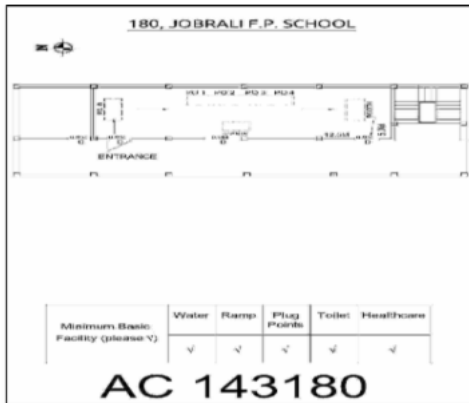

নির্বাচক নিবন্ধন আধিকারিকের স্বাক্ষর

Nazri Naksha

Google Map View

Polling Station Building Front View

Polling Station Front View

Cad View

Key MAP View

1 নাম : প্রবীর কুমার মণ্ডল পিতার নাম: মদন মোহন মণ্ডল বাড়ির নং : n0094 বয়স : 40 লিঙ্গ : পুরুষ ফটো উপলব্ধ	FLL2916583	2 নাম : কল্যাণী মণ্ডল স্বামীর নাম: মদন মোহন মণ্ডল বাড়ির নং : n0094 বয়স : 58 লিঙ্গ : মহিলা ফটো উপলব্ধ	WB/17/119/513228	3 নাম : মিলন মণ্ডল পিতার নাম: ঘনশ্যাম মণ্ডল বাড়ির নং : n0094 বয়স : 53 লিঙ্গ : পুরুষ ফটো উপলব্ধ	WB/17/119/513191
4 নাম : পলাশী মণ্ডল পিতার নাম: মুরারী মোহন মণ্ডল বাড়ির নং : n0094 বয়স : 29 লিঙ্গ : মহিলা ফটো উপলব্ধ	NSE1658269	5 নাম : কোহিনুর বিবি স্বামীর নাম: ফজলু আখন বাড়ির নং : n0071 বয়স : 69 লিঙ্গ : মহিলা ফটো উপলব্ধ	WB/17/119/513537	6 নাম : আলেয়া বিবি স্বামীর নাম: সুহেল আলি শেখা বাড়ির নং : n0125 বয়স : 38 লিঙ্গ : মহিলা ফটো উপলব্ধ	FLL3448008
7 নাম : সাহাদ আলি মোল্লা পিতার নাম: রহিম মোল্লা বাড়ির নং : n0125 বয়স : 43 লিঙ্গ : পুরুষ ফটো উপলব্ধ	NSE2516045	8 নাম : সুরাইয়া বিবি স্বামীর নাম: জামাল আহমেদ থাইক বাড়ির নং : n0206 বয়স : 35 লিঙ্গ : মহিলা ফটো উপলব্ধ	NSE1326289	9 নাম : নূরিনিসা খাতুন পিতার নাম: নূর জামাল পাইক বাড়ির নং : n0205 বয়স : 37 লিঙ্গ : মহিলা ফটো উপলব্ধ	NSE1326271
10 নাম : রিকতানা খাতুন পিতার নাম: এমদুল পাইক বাড়ির নং : n0221 বয়স : 34 লিঙ্গ : মহিলা ফটো উপলব্ধ	NSE1326438	11 নাম : ইয়াসমিন খাতুন পিতার নাম: এমদুল পাইক বাড়ির নং : n0193 বয়স : 33 লিঙ্গ : মহিলা ফটো উপলব্ধ	NSE1326156	12 নাম : সেলিমা খাতুন পিতার নাম: নূরজামাল পাইক বাড়ির নং : n0215 বয়স : 38 লিঙ্গ : মহিলা ফটো উপলব্ধ	NSE1326370
13 নাম : রুবিয়া পারভীন স্বামীর নাম: রফিকুল শাহ বাড়ির নং : n0145 বয়স : 29 লিঙ্গ : মহিলা ফটো উপলব্ধ	NSE1778075	14 নাম : পরিমল কান্তি মাঝি পিতার নাম: লক্ষীকান্ত মাঝি বাড়ির নং : n0161 বয়স : 63 লিঙ্গ : পুরুষ ফটো উপলব্ধ	WB/17/119/513152	15 নাম : ইন্দ্রানী মণ্ডল স্বামীর নাম: প্রবীর কুমার মণ্ডল বাড়ির নং : n0094 বয়স : 27 লিঙ্গ : মহিলা ফটো উপলব্ধ	NSE1859271
16 নাম : আনিছা বিবি স্বামীর নাম: পাকির আলি মীর বাড়ির নং : n0248 বয়স : 51 লিঙ্গ : মহিলা ফটো উপলব্ধ	WB/18/120/519626	17 নাম : মহসীন শাহ পিতার নাম: জলিল শাহ বাড়ির নং : n0140 বয়স : 57 লিঙ্গ : পুরুষ ফটো উপলব্ধ	WB/17/119/513205	18 নাম : মোতালেব শাহ পিতার নাম: জলিল শাহ বাড়ির নং : n0140 বয়স : 50 লিঙ্গ : পুরুষ ফটো উপলব্ধ	WB/17/119/513312
19 নাম : আমিরজানবিবি শাহ স্বামীর নাম: মতালেব শাহ বাড়ির নং : n0140 বয়স : 46 লিঙ্গ : মহিলা ফটো উপলব্ধ	FLL1706720	20 নাম : পাঞ্চগলী স্বামীর নাম: বলাই বাড়ির নং : n0011 বয়স : 79 লিঙ্গ : মহিলা ফটো উপলব্ধ	WB/17/119/513165	21 নাম : নির্মল খাঁ পিতার নাম: বলাই খাঁ বাড়ির নং : n0011 বয়স : 53 লিঙ্গ : পুরুষ ফটো উপলব্ধ	WB/17/119/513087
22 নাম : রুপাঞ্জলী খাঁ স্বামীর নাম: নির্মল খাঁ বাড়ির নং : n0011 বয়স : 46 লিঙ্গ : মহিলা ফটো উপলব্ধ	FLL1704550	23 নাম : মাসুদা বিবি জমাদার স্বামীর নাম: লুৎফর জমাদার বাড়ির নং : n0022 বয়স : 45 লিঙ্গ : মহিলা ফটো উপলব্ধ	FLL1704048	24 নাম : সুপ্রিয় মাঝি পিতার নাম: পরিমল কান্তি মাঝি বাড়ির নং : n0161 বয়স : 30 লিঙ্গ : পুরুষ ফটো উপলব্ধ	NSE1567361
25 নাম : শীলাময় মাঝি পিতার নাম: লক্ষীকান্ত মাঝি বাড়ির নং : n0161 বয়স : 63 লিঙ্গ : পুরুষ ফটো উপলব্ধ	WB/17/119/513190	26 নাম : চায়না মাঝি অন্যান্য: শীলাময় মাঝি বাড়ির নং : n0161 বয়স : 53 লিঙ্গ : মহিলা ফটো উপলব্ধ	WB/17/119/513189	27 নাম : অষ্টমী মাঝি স্বামীর নাম: পরিমল মাঝি বাড়ির নং : n0161 বয়স : 53 লিঙ্গ : মহিলা ফটো উপলব্ধ	WB/17/119/513153
28 নাম : শ্যামল মাঝি পিতার নাম: লক্ষীকান্ত মাঝি বাড়ির নং : n0161 বয়স : 51 লিঙ্গ : পুরুষ ফটো উপলব্ধ	FLL1703081	29 নাম : চামেলী মাঝি স্বামীর নাম: শ্যামল মাঝি বাড়ির নং : n0161 বয়স : 46 লিঙ্গ : মহিলা ফটো উপলব্ধ	FLL1703099	30 নাম : হানিফা আলী শাহ পিতার নাম: রেজেক শাহ বাড়ির নং : n0133 বয়স : 52 লিঙ্গ : পুরুষ ফটো উপলব্ধ	FLL1706803