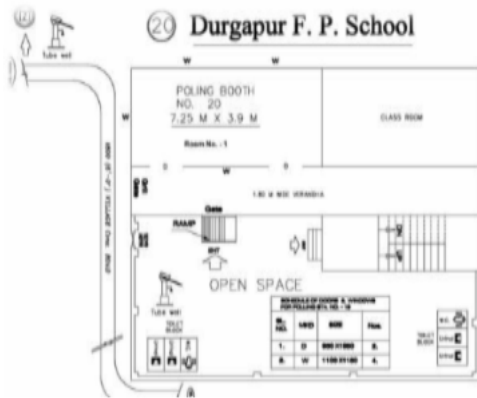

নির্বাচক নিবন্ধন আধিকারিকের স্বাক্ষর

Nazri Naksha

Google Map View

Polling Station Building Front View

Polling Station Front View

Cad View

Key MAP View

1 নাম : সাবানা মল্লিক (বিবি) স্বামীর নাম : আনিসুর মল্লিক বাড়ির নং : n0100 বয়স : 35 লিঙ্গ : মহিলা	NSE1183771 ফটো উপলব্ধ	2 নাম : সাহিদা বিবি স্বামীর নাম : মোকারম মোল্লা বাড়ির নং : n0197 বয়স : 54 লিঙ্গ : মহিলা	WB/17/119/117101 ফটো উপলব্ধ	3 নাম : রাকিবা খাতুন স্বামীর নাম : মুইনুদ্দিন হাবিব সেখ বাড়ির নং : n0201 বয়স : 38 লিঙ্গ : মহিলা	FLL3044526 ফটো উপলব্ধ
4 নাম : জাহিদুল কয়লু পিতার নাম : সালেহুদ্দিন কয়লু বাড়ির নং : n001 বয়স : 26 লিঙ্গ : পুরুষ	NSE2161768 ফটো উপলব্ধ	5 নাম : তানিয়া খাতুন পিতার নাম : তাহিরুল সেখ বাড়ির নং : এন00 বয়স : 22 লিঙ্গ : মহিলা	NSE2428225 ফটো উপলব্ধ	6 নাম : রকেয়া খাতুন পিতার নাম : রফিকুল সেখ বাড়ির নং : এন00 বয়স : 22 লিঙ্গ : মহিলা	NSE2428233 ফটো উপলব্ধ
7 নাম : রুকসোনা খাতুন পিতার নাম : তৈমুর হোসেন মোল্লা বাড়ির নং : এন001 বয়স : 21 লিঙ্গ : মহিলা	NSE2445252 ফটো উপলব্ধ	8 নাম : মাকসুদা খাতুন পিতার নাম : মোয়াজ্জেম মোল্লা বাড়ির নং : এন00 বয়স : 22 লিঙ্গ : মহিলা	NSE2428191 ফটো উপলব্ধ	9 নাম : রফিয়া খাতুন পিতার নাম : রফিকুল সেখ বাড়ির নং : n0135 বয়স : 24 লিঙ্গ : মহিলা	NSE2163962 ফটো উপলব্ধ
10 নাম : সরুপ আলি গাজী পিতার নাম : ইয়াকুব আলি গাজী বাড়ির নং : n0070 বয়স : 30 লিঙ্গ : পুরুষ	NSE1492560 ফটো উপলব্ধ	11 নাম : সাবির গাজী পিতার নাম : ইয়াকুব আলি গাজী বাড়ির নং : n0070 বয়স : 42 লিঙ্গ : পুরুষ	FLL2707479 ফটো উপলব্ধ	12 নাম : সাদ্দাম আলি গাজী পিতার নাম : ইয়াকুব গাজী বাড়ির নং : n0070 বয়স : 32 লিঙ্গ : পুরুষ	NSE1492479 ফটো উপলব্ধ
13 নাম : রিজিয়া বিবি গাজী স্বামীর নাম : ইয়াকুব গাজী বাড়ির নং : n0070 বয়স : 56 লিঙ্গ : মহিলা	WB/17/119/138263 ফটো উপলব্ধ	14 নাম : ইয়াকুব আলি গাজী পিতার নাম : মনসুর গাজী বাড়ির নং : n0070 বয়স : 66 লিঙ্গ : পুরুষ	NSE2321248 ফটো উপলব্ধ	15 নাম : জেমিমা বিবি গাজী স্বামীর নাম : আরাফত গাজী বাড়ির নং : n0202 বয়স : 30 লিঙ্গ : মহিলা	NSE1493170 ফটো উপলব্ধ
16 নাম : কাসেম গাজী পিতার নাম : ইব্রাহিম গাজী বাড়ির নং : n0210 বয়স : 27 লিঙ্গ : পুরুষ	NSE1878008 ফটো উপলব্ধ	17 নাম : সাবির গাজী স্বামীর নাম : সাবির গাজী বাড়ির নং : n0070 বয়স : 42 লিঙ্গ : মহিলা	CMF2273472 ফটো উপলব্ধ	18 নাম : রফিকুল জমাদার মায়ের নাম : তাসনুর্ জমাদার বাড়ির নং : n0062 বয়স : 39 লিঙ্গ : পুরুষ	NSE1080753 ফটো উপলব্ধ
19 নাম : তাহাজাত জমাদার পিতার নাম : সিরাজুল জমাদার বাড়ির নং : n0062 বয়স : 40 লিঙ্গ : পুরুষ	NSE0070607 ফটো উপলব্ধ	20 নাম : তাসনুর্ বিবি জমাদার স্বামীর নাম : সিরাজুল জমাদার বাড়ির নং : n0062 বয়স : 55 লিঙ্গ : মহিলা	WB/17/119/138448 ফটো উপলব্ধ	21 নাম : আফরোজা বিবি সেখ স্বামীর নাম : কাসিম সেখ বাড়ির নং : n0003 বয়স : 42 লিঙ্গ : মহিলা	NSE1080852 ফটো উপলব্ধ
22 নাম : গোপাল নস্কর পিতার নাম : নরেন নস্কর বাড়ির নং : n0003 বয়স : 67 লিঙ্গ : পুরুষ	NSE1492511 ফটো উপলব্ধ	23 নাম : দুর্গা নস্কর স্বামীর নাম : সুরজিৎ নস্কর বাড়ির নং : n0003 বয়স : 36 লিঙ্গ : মহিলা	NSE1372689 ফটো উপলব্ধ	24 নাম : সুরজিৎ নস্কর পিতার নাম : বিজয় নস্কর বাড়ির নং : n0003 বয়স : 40 লিঙ্গ : পুরুষ	FLL3048204 ফটো উপলব্ধ
25 নাম : টুম্পা নস্কর স্বামীর নাম : সুরেশ নস্কর বাড়ির নং : n0003 বয়স : 33 লিঙ্গ : মহিলা	NSE1183813 ফটো উপলব্ধ	26 নাম : সুরেশ নস্কর পিতার নাম : বিজয় নস্কর বাড়ির নং : n0003 বয়স : 40 লিঙ্গ : পুরুষ	NSE1017540 ফটো উপলব্ধ	27 নাম : রমেশ নস্কর পিতার নাম : বিজয় নস্কর বাড়ির নং : n0003 বয়স : 46 লিঙ্গ : পুরুষ	FLL2317733 ফটো উপলব্ধ
28 নাম : শিখা নস্কর স্বামীর নাম : লব নস্কর বাড়ির নং : n0003 বয়স : 48 লিঙ্গ : মহিলা	FLL1319946 ফটো উপলব্ধ	29 নাম : রিঙ্কু নস্কর স্বামীর নাম : কুশ নস্কর বাড়ির নং : n0003 বয়স : 47 লিঙ্গ : মহিলা	FLL1320274 ফটো উপলব্ধ	30 নাম : কুশ নস্কর পিতার নাম : বিজয় নস্কর বাড়ির নং : n0003 বয়স : 51 লিঙ্গ : পুরুষ	WB/17/119/138421 ফটো উপলব্ধ