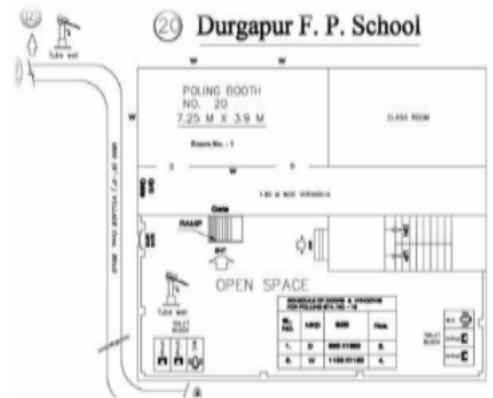

নির্বাচক নিবন্ধন আধিকারিকের স্বাক্ষর

Nazri Naksha

Google Map View

Polling Station Building Front View

Polling Station Front View

Cad View

Key MAP View

1 নাম : সাবানা মল্লিক (বিবি) স্বামীর নাম : আনিসুর মল্লিক বাড়ির নং : n0100 বয়স : 35 লিঙ্গ : মহিলা	NSE1183771 ফটো উপলব্ধ	2 নাম : সাহিদা বিবি স্বামীর নাম : মোকারম মোল্লা বাড়ির নং : n0197 বয়স : 54 লিঙ্গ : মহিলা	WB/17/119/117101 ফটো উপলব্ধ	3 নাম : রাকিবা খাতুন স্বামীর নাম : মুইনুদ্দিন হাবিব সেখ বাড়ির নং : n0201 বয়স : 38 লিঙ্গ : মহিলা	FLL3044526 ফটো উপলব্ধ
4 নাম : জাহিদুল কয়লু পিতার নাম : সালেহুদ্দিন কয়লু বাড়ির নং : n001 বয়স : 26 লিঙ্গ : পুরুষ	NSE2161768 ফটো উপলব্ধ	5 নাম : তানিয়া খাতুন পিতার নাম : তাহিরুল সেখ বাড়ির নং : এন00 বয়স : 22 লিঙ্গ : মহিলা	NSE2428225 ফটো উপলব্ধ	6 নাম : রকেয়া খাতুন পিতার নাম : রফিকুল সেখ বাড়ির নং : এন00 বয়স : 22 লিঙ্গ : মহিলা	NSE2428233 ফটো উপলব্ধ
7 নাম : রুকসোনা খাতুন পিতার নাম : তৈমুর হোসেন মোল্লা বাড়ির নং : এন001 বয়স : 21 লিঙ্গ : মহিলা	NSE2445252 ফটো উপলব্ধ	8 নাম : মাকসুদা খাতুন পিতার নাম : মোয়াজ্জেম মোল্লা বাড়ির নং : এন00 বয়স : 22 লিঙ্গ : মহিলা	NSE2428191 ফটো উপলব্ধ	9 নাম : রফিয়া খাতুন পিতার নাম : রফিকুল সেখ বাড়ির নং : n0135 বয়স : 24 লিঙ্গ : মহিলা	NSE2163962 ফটো উপলব্ধ
10 নাম : সরুপ আলি গাজী পিতার নাম : ইয়াকুব আলি গাজী বাড়ির নং : n0070 বয়স : 30 লিঙ্গ : পুরুষ	NSE1492560 ফটো উপলব্ধ	11 নাম : সাবির গাজী পিতার নাম : ইয়াকুব আলি গাজী বাড়ির নং : n0070 বয়স : 42 লিঙ্গ : পুরুষ	FLL2707479 ফটো উপলব্ধ	12 নাম : সাদ্দাম আলি গাজী পিতার নাম : ইয়াকুব গাজী বাড়ির নং : n0070 বয়স : 32 লিঙ্গ : পুরুষ	NSE1492479 ফটো উপলব্ধ
13 নাম : রিজিয়া বিবি গাজী স্বামীর নাম : ইয়াকুব গাজী বাড়ির নং : n0070 বয়স : 56 লিঙ্গ : মহিলা	WB/17/119/138263 ফটো উপলব্ধ	14 নাম : ইয়াকুব আলি গাজী পিতার নাম : মনসুর গাজী বাড়ির নং : n0070 বয়স : 66 লিঙ্গ : পুরুষ	NSE2321248 ফটো উপলব্ধ	15 নাম : জেমিমা বিবি গাজী স্বামীর নাম : আরাফত গাজী বাড়ির নং : n0202 বয়স : 30 লিঙ্গ : মহিলা	NSE1493170 ফটো উপলব্ধ
16 নাম : কাসেম গাজী পিতার নাম : ইব্রাহিম গাজী বাড়ির নং : n0210 বয়স : 27 লিঙ্গ : পুরুষ	NSE1878008 ফটো উপলব্ধ	17 নাম : সাবির গাজী স্বামীর নাম : সাবির গাজী বাড়ির নং : n0070 বয়স : 42 লিঙ্গ : মহিলা	CMF2273472 ফটো উপলব্ধ	18 নাম : রফিকুল জমাদার মায়ের নাম : তাসনুর্ জমাদার বাড়ির নং : n0062 বয়স : 39 লিঙ্গ : পুরুষ	NSE1080753 ফটো উপলব্ধ
19 নাম : তাহাজাত জমাদার পিতার নাম : সিরাজুল জমাদার বাড়ির নং : n0062 বয়স : 40 লিঙ্গ : পুরুষ	NSE0070607 ফটো উপলব্ধ	20 নাম : তাসনুর্ বিবি জমাদার স্বামীর নাম : সিরাজুল জমাদার বাড়ির নং : n0062 বয়স : 55 লিঙ্গ : মহিলা	WB/17/119/138448 ফটো উপলব্ধ	21 নাম : আফরোজা বিবি সেখ স্বামীর নাম : কাসিম সেখ বাড়ির নং : n0003 বয়স : 42 লিঙ্গ : মহিলা	NSE1080852 ফটো উপলব্ধ
22 নাম : গোপাল নস্কর পিতার নাম : নরেন নস্কর বাড়ির নং : n0003 বয়স : 67 লিঙ্গ : পুরুষ	NSE1492511 ফটো উপলব্ধ	23 নাম : দুর্গা নস্কর স্বামীর নাম : সুরজিৎ নস্কর বাড়ির নং : n0003 বয়স : 36 লিঙ্গ : মহিলা	NSE1372689 ফটো উপলব্ধ	24 নাম : সুরজিৎ নস্কর পিতার নাম : বিজয় নস্কর বাড়ির নং : n0003 বয়স : 40 লিঙ্গ : পুরুষ	FLL3048204 ফটো উপলব্ধ
25 নাম : টুম্পা নস্কর স্বামীর নাম : সুরেশ নস্কর বাড়ির নং : n0003 বয়স : 33 লিঙ্গ : মহিলা	NSE1183813 ফটো উপলব্ধ	26 নাম : সুরেশ নস্কর পিতার নাম : বিজয় নস্কর বাড়ির নং : n0003 বয়স : 40 লিঙ্গ : পুরুষ	NSE1017540 ফটো উপলব্ধ	27 নাম : রমেশ নস্কর পিতার নাম : বিজয় নস্কর বাড়ির নং : n0003 বয়স : 46 লিঙ্গ : পুরুষ	FLL2317733 ফটো উপলব্ধ
28 নাম : শিখা নস্কর স্বামীর নাম : লব নস্কর বাড়ির নং : n0003 বয়স : 48 লিঙ্গ : মহিলা	FLL1319946 ফটো উপলব্ধ	29 নাম : রিঙ্কু নস্কর স্বামীর নাম : কুশ নস্কর বাড়ির নং : n0003 বয়স : 47 লিঙ্গ : মহিলা	FLL1320274 ফটো উপলব্ধ	30 নাম : কুশ নস্কর পিতার নাম : বিজয় নস্কর বাড়ির নং : n0003 বয়স : 51 লিঙ্গ : পুরুষ	WB/17/119/138421 ফটো উপলব্ধ