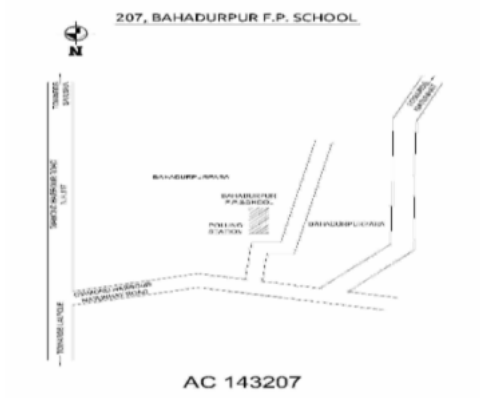

Nazri Naksha