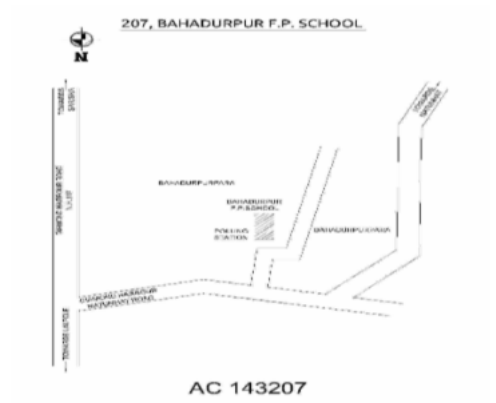

Key MAP View