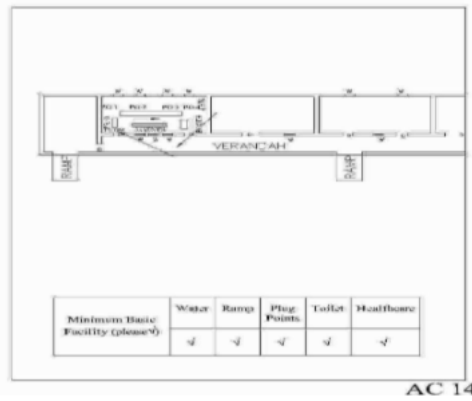

নির্বাচক নিবন্ধন আধিকারিকের স্বাক্ষর

Nazri Naksha

Google Map View

Polling Station Building Front View

Polling Station Front View

Cad View

Key MAP View

1 নাম : মর্জিনা বিবি স্বামীর নাম: মাসরেক গাজী বাড়ির নং : n0229 বয়স : 43 লিঙ্গ : মহিলা	FLL2604205 ফটো উপলব্ধ	2 নাম : মনোয়ার বিবি স্বামীর নাম: মফিজ রহমান সৈখ বাড়ির নং : n0254 বয়স : 37 লিঙ্গ : মহিলা	NSE0911081 ফটো উপলব্ধ	3 নাম : রীনা বিবি স্বামীর নাম: কামাল উদ্দিন সৈখ বাড়ির নং : n0210 বয়স : 45 লিঙ্গ : মহিলা	FLL3459971 ফটো উপলব্ধ
4 নাম : শান্তনু ঘোষ পিতার নাম: নিমাই ঘোষ বাড়ির নং : N00 বয়স : 24 লিঙ্গ : পুরুষ	NSE2101194 ফটো উপলব্ধ	5 নাম : কমলেশ মাম্মা পিতার নাম: উদয় মাম্মা বাড়ির নং : N0870 বয়স : 24 লিঙ্গ : পুরুষ	NSE2101343 ফটো উপলব্ধ	6 নাম : অর্ঘ্য রায় পিতার নাম: আলোক কুমার রায় বাড়ির নং : n0188 বয়স : 34 লিঙ্গ : পুরুষ	NSE1155415 ফটো উপলব্ধ
7 নাম : রুপা রায় স্বামীর নাম: আলোক কুমার রায় বাড়ির নং : n0188 বয়স : 55 লিঙ্গ : মহিলা	FLL2976843 ফটো উপলব্ধ	8 নাম : আলোক কুমার রয় পিতার নাম: অজিত কুমার রায় বাড়ির নং : n0188 বয়স : 66 লিঙ্গ : পুরুষ	FLL2976835 ফটো উপলব্ধ	9 নাম : মোসুমী কপাট স্বামীর নাম: সুজয় কপাট বাড়ির নং : n0098 বয়স : 54 লিঙ্গ : মহিলা	FLL3288974 ফটো উপলব্ধ
10 নাম : মুনমুন কর্মকার স্বামীর নাম: সুখেন কর্মকার বাড়ির নং : n0175 বয়স : 31 লিঙ্গ : মহিলা	NSE1863596 ফটো উপলব্ধ	11 নাম : স্নেহা কপাট পিতার নাম: অরুণ কপাট বাড়ির নং : এন0098 বয়স : 23 লিঙ্গ : মহিলা	NSE2370179 ফটো উপলব্ধ	12 নাম : স্পন্দন কপাট মায়ের নাম: সুজয় কপাট বাড়ির নং : এন0098 বয়স : 24 লিঙ্গ : মহিলা	NSE2370864 ফটো উপলব্ধ
13 নাম : সায়ন কপাট পিতার নাম: রাজু কপাট বাড়ির নং : এন0098 বয়স : 23 লিঙ্গ : পুরুষ	NSE2274439 ফটো উপলব্ধ	14 নাম : তিয়াসা কপাট পিতার নাম: যুধীষ্ঠীর কপাট বাড়ির নং : n0098 বয়স : 26 লিঙ্গ : মহিলা	NSE1954544 ফটো উপলব্ধ	15 নাম : নাতাসিয়া কপাট পিতার নাম: অরুণ কপাট বাড়ির নং : n0098 বয়স : 26 লিঙ্গ : মহিলা	NSE1953132 ফটো উপলব্ধ
16 নাম : সুচেতন কপাট পিতার নাম: সুজয় কপাট বাড়ির নং : n0098 বয়স : 29 লিঙ্গ : পুরুষ	NSE1952464 ফটো উপলব্ধ	17 নাম : অসীমা কপাট স্বামীর নাম: নিমাই কপাট বাড়ির নং : n0098 বয়স : 67 লিঙ্গ : মহিলা	NSE1782861 ফটো উপলব্ধ	18 নাম : ভীম চন্দ্র কপাট পিতার নাম: নিতাই কপাট বাড়ির নং : n0098 বয়স : 53 লিঙ্গ : পুরুষ	NSE1782879 ফটো উপলব্ধ
19 নাম : অপর্ণা কপাট স্বামীর নাম: ভীম চন্দ্র কপাট বাড়ির নং : n0098 বয়স : 49 লিঙ্গ : মহিলা	NSE1944636 ফটো উপলব্ধ	20 নাম : পৌতম কুমার কপাট পিতার নাম: ঘনশ্যাম কপাট বাড়ির নং : n0099 বয়স : 51 লিঙ্গ : পুরুষ	WB/17/119/492095 ফটো উপলব্ধ	21 নাম : সুনন্দা কপাট স্বামীর নাম: পৌতম কুমার কপাট বাড়ির নং : n0099 বয়স : 42 লিঙ্গ : মহিলা	NSE1457852 ফটো উপলব্ধ
22 নাম : পৌতম কর্মকার পিতার নাম: মহাদেব কর্মকার বাড়ির নং : n0175 বয়স : 42 লিঙ্গ : পুরুষ	FLL2513166 ফটো উপলব্ধ	23 নাম : সুখেন কর্মকার পিতার নাম: কাঞ্চন কর্মকার বাড়ির নং : n0175 বয়স : 42 লিঙ্গ : পুরুষ	FLL2513158 ফটো উপলব্ধ	24 নাম : স্বর্নময়ী মাম্মা স্বামীর নাম: উওম কুমার মাম্মা বাড়ির নং : n0175 বয়স : 45 লিঙ্গ : মহিলা	FLL2513190 ফটো উপলব্ধ
25 নাম : সপ্তর্ষি কয়াল পিতার নাম: কনক কান্তি কয়াল বাড়ির নং : n0175 বয়স : 45 লিঙ্গ : পুরুষ	FLL2513174 ফটো উপলব্ধ	26 নাম : শুভেন্দু কপাট পিতার নাম: মদন কপাট বাড়ির নং : n0003 বয়স : 35 লিঙ্গ : পুরুষ	NSE1332444 ফটো উপলব্ধ	27 নাম : চন্দ্রনী কপাট স্বামীর নাম: দীপঙ্কর কপাট বাড়ির নং : n0080 বয়স : 34 লিঙ্গ : মহিলা	NSE1332394 ফটো উপলব্ধ
28 নাম : কমলাবালা কপাট স্বামীর নাম: পঞ্চরাম কপাট বাড়ির নং : n0098 বয়স : 79 লিঙ্গ : মহিলা	WB/17/119/492435 ফটো উপলব্ধ	29 নাম : সুজয় কপাট পিতার নাম: পঞ্চরাম কপাট বাড়ির নং : n0098 বয়স : 60 লিঙ্গ : পুরুষ	WB/17/119/492425 ফটো উপলব্ধ	30 নাম : অরুণ কপাট পিতার নাম: পঞ্চরাম কপাট বাড়ির নং : n0098 বয়স : 58 লিঙ্গ : পুরুষ	WB/17/119/492105 ফটো উপলব্ধ