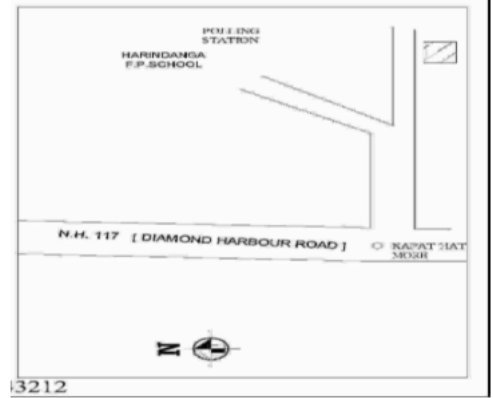

Key MAP View