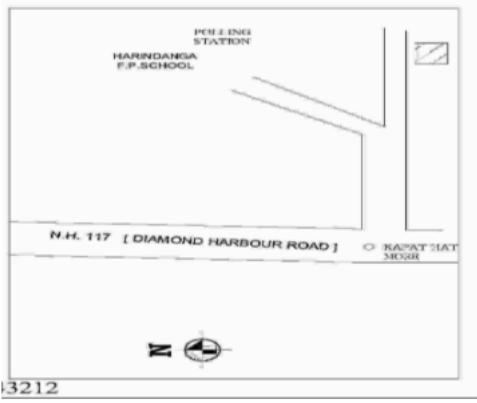

Nazri Naksha