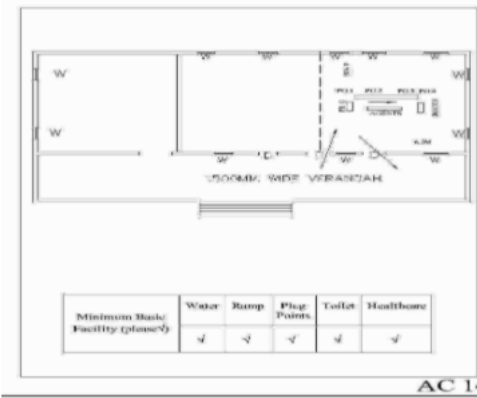

নির্বাচক নিবন্ধন আধিকারিকের স্বাক্ষর

Nazri Naksha

Google Map View

Polling Station Building Front View

Polling Station Front View

Cad View

Key MAP View

1 নাম : প্রীতি হালদার পিতার নাম: দীপক হালদার বাড়ির নং : n0165 বয়স : 24 লিঙ্গ : মহিলা	NSE2104214 ফটো উপলব্ধ	2 নাম : মাদুরী মন্ডল পিতার নাম: নন্দন মন্ডল বাড়ির নং : n0117 বয়স : 44 লিঙ্গ : মহিলা	NSE2104396 ফটো উপলব্ধ	3 নাম : রীনা হালদার পিতার নাম: পলাশ হালদার বাড়ির নং : n0165 বয়স : 24 লিঙ্গ : মহিলা	NSE2106268 ফটো উপলব্ধ
4 নাম : সুবীর সাঁতরা পিতার নাম: মহিম চন্দ্র সাঁতরা বাড়ির নং : n001 বয়স : 47 লিঙ্গ : পুরুষ	NSE2107449 ফটো উপলব্ধ	5 নাম : রিম্পা হালদার স্বামীর নাম: সুব্রত হালদার বাড়ির নং : n001 বয়স : 28 লিঙ্গ : মহিলা	NSE2107225 ফটো উপলব্ধ	6 নাম : প্রীতি হালদার পিতার নাম: উদয় চন্দ্র হালদার বাড়ির নং : n0133 বয়স : 24 লিঙ্গ : মহিলা	NSE2103919 ফটো উপলব্ধ
7 নাম : টুম্পা গায়েন স্বামীর নাম: সুজয় হালদার বাড়ির নং : n0159 বয়স : 38 লিঙ্গ : মহিলা	CGB2676708 ফটো উপলব্ধ	8 নাম : প্রিয়া হালদার পিতার নাম: প্রকাশ চন্দ্র হালদার বাড়ির নং : এন000 বয়স : 24 লিঙ্গ : মহিলা	NSE2220507 ফটো উপলব্ধ	9 নাম : সৈকত হালদার পিতার নাম: অরুণ হালদার বাড়ির নং : 0159 বয়স : 23 লিঙ্গ : পুরুষ	NSE2273407 ফটো উপলব্ধ
10 নাম : সুদীপ্ত হালদার পিতার নাম: সমির হালদার বাড়ির নং : এন00 বয়স : 24 লিঙ্গ : পুরুষ	NSE2277234 ফটো উপলব্ধ	11 নাম : সুমন্ত মল্লিক পিতার নাম: আশিষ মল্লিক বাড়ির নং : এন0258 বয়স : 22 লিঙ্গ : পুরুষ	NSE2350817 ফটো উপলব্ধ	12 নাম : প্রত্যাষ মন্ডল পিতার নাম: তামস রঞ্জন মন্ডল বাড়ির নং : n037 বয়স : 24 লিঙ্গ : পুরুষ	NSE2106680 ফটো উপলব্ধ
13 নাম : বন্দনা সরদার পিতার নাম: প্রবীর সরদার বাড়ির নং : n0128 বয়স : 24 লিঙ্গ : মহিলা	NSE2104453 ফটো উপলব্ধ	14 নাম : মুনমুন কপাট স্বামীর নাম: মহাদেব কপাট বাড়ির নং : n0044 বয়স : 40 লিঙ্গ : মহিলা	NSE0790519 ফটো উপলব্ধ	15 নাম : মহাদেব কপাট পিতার নাম: গোপাল কপাট বাড়ির নং : n0043 বয়স : 55 লিঙ্গ : পুরুষ	NSE2458180 ফটো উপলব্ধ
16 নাম : শুভঙ্কর কয়াল পিতার নাম: উত্তম কয়াল বাড়ির নং : n0082 বয়স : 36 লিঙ্গ : পুরুষ	NSE1044569 ফটো উপলব্ধ	17 নাম : বিলিক কয়াল স্বামীর নাম: শুভঙ্কর কয়াল বাড়ির নং : n0082 বয়স : 32 লিঙ্গ : মহিলা	NSE1572536 ফটো উপলব্ধ	18 নাম : কৃষ্ণা কয়াল স্বামীর নাম: উত্তম কয়াল বাড়ির নং : n0083 বয়স : 54 লিঙ্গ : মহিলা	NSE0790527 ফটো উপলব্ধ
19 নাম : শুভেন্দু কয়াল মায়ের নাম: কৃষ্ণা কয়াল বাড়ির নং : n0083 বয়স : 33 লিঙ্গ : পুরুষ	NSE1572544 ফটো উপলব্ধ	20 নাম : উদয় কয়াল পিতার নাম: নিতাই কয়াল বাড়ির নং : n0084 বয়স : 55 লিঙ্গ : পুরুষ	NSE0790550 ফটো উপলব্ধ	21 নাম : দিব্যেন্দু কয়াল পিতার নাম: উদয় কয়াল বাড়ির নং : n0084 বয়স : 30 লিঙ্গ : পুরুষ	NSE1689066 ফটো উপলব্ধ
22 নাম : মিনতী কয়াল স্বামীর নাম: উদয় কয়াল বাড়ির নং : n0085 বয়স : 49 লিঙ্গ : মহিলা	NSE0790535 ফটো উপলব্ধ	23 নাম : গোস্ট বিহারী কয়াল পিতার নাম: হরমোহন কয়াল বাড়ির নং : n0086 বয়স : 69 লিঙ্গ : পুরুষ	NSE0790592 ফটো উপলব্ধ	24 নাম : ভাঁটা কয়াল পিতার নাম: হরমোহন কয়াল বাড়ির নং : n0087 বয়স : 59 লিঙ্গ : পুরুষ	NSE0790600 ফটো উপলব্ধ
25 নাম : বুবাই কয়াল পিতার নাম: ভাঁটা কয়াল বাড়ির নং : n0087 বয়স : 35 লিঙ্গ : পুরুষ	NSE1155738 ফটো উপলব্ধ	26 নাম : রেখা কয়াল স্বামীর নাম: ভাঁটা কয়াল বাড়ির নং : n0088 বয়স : 50 লিঙ্গ : মহিলা	NSE0790576 ফটো উপলব্ধ	27 নাম : প্রভাতী কয়াল স্বামীর নাম: শুভেন্দু কয়াল বাড়ির নং : এন00 বয়স : 24 লিঙ্গ : মহিলা	NSE2122786 ফটো উপলব্ধ
28 নাম : অপ্রিবিজয় কোটাল পিতার নাম: অনূপ কুমার কোটাল বাড়ির নং : এন01 বয়স : 21 লিঙ্গ : পুরুষ	NSE2412781 ফটো উপলব্ধ	29 নাম : মালা কোটাল স্বামীর নাম: অনূপ কুমার কোটাল বাড়ির নং : n0229 বয়স : 54 লিঙ্গ : মহিলা	WB/17/118/132026 ফটো উপলব্ধ	30 নাম : অনূপ কুমার কোটাল পিতার নাম: অর্পেন্দু কোটাল বাড়ির নং : n0227 বয়স : 61 লিঙ্গ : পুরুষ	WB/17/118/132004 ফটো উপলব্ধ