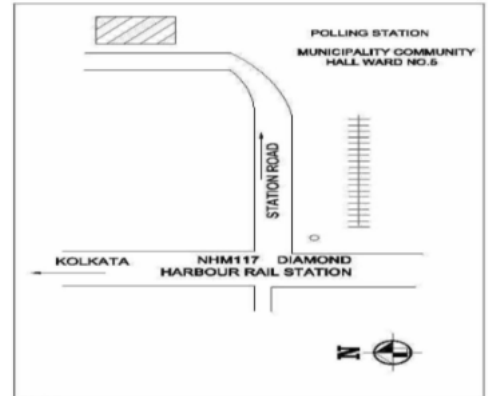

Key MAP View