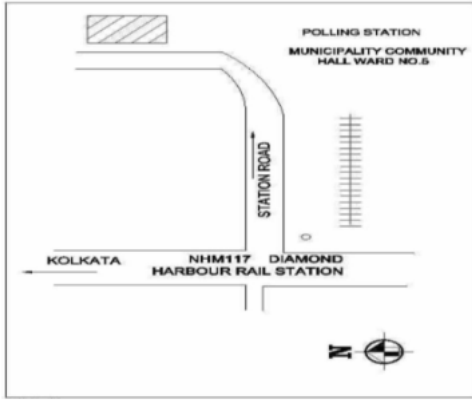

Nazri Naksha