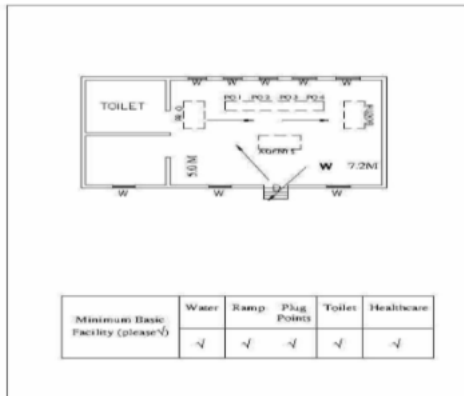

নির্বাচক নিবন্ধন আধিকারিকের স্বাক্ষর

Nazri Naksha

Google Map View

Polling Station Building Front View

Polling Station Front View

Cad View

Key MAP View

1 নাম : অপর্ণা মণ্ডল স্বামীর নাম: সঞ্জীব মণ্ডল বাড়ির নং : n0080 বয়স : 49 লিঙ্গ : মহিলা	NSE1333939	ফটো উপলব্ধ	2 নাম : সঞ্জীব মণ্ডল পিতার নাম: দিলীপ মণ্ডল বাড়ির নং : n0080 বয়স : 54 লিঙ্গ : পুরুষ	WB/17/119/594342	ফটো উপলব্ধ	3 নাম : রীতা মিত্রী স্বামীর নাম: অমিত মিত্রী বাড়ির নং : ... বয়স : 29 লিঙ্গ : মহিলা	NSE2228708	ফটো উপলব্ধ
4 নাম : অম্বয় আদক পিতার নাম: গঙ্গাধর আদক বাড়ির নং : ... বয়স : 24 লিঙ্গ : পুরুষ	NSE2228492	ফটো উপলব্ধ	5 নাম : সুরজিৎ সর্দার পিতার নাম: সনঞ্জয় সর্দার বাড়ির নং : ... বয়স : 24 লিঙ্গ : পুরুষ	NSE2228427	ফটো উপলব্ধ	6 নাম : ইন্দ্রানী হালদার স্বামীর নাম: আশীষ হালদার বাড়ির নং : ... বয়স : 29 লিঙ্গ : মহিলা	NSE2228674	ফটো উপলব্ধ
7 নাম : মৃশোয় ধাড়া পিতার নাম: মধুসূদন ধাড়া বাড়ির নং : ... বয়স : 24 লিঙ্গ : পুরুষ	NSE2228385	ফটো উপলব্ধ	8 নাম : আশা ভূঁইয়া পিতার নাম: প্রশান্ত ভূঁইয়া বাড়ির নং : ... বয়স : 24 লিঙ্গ : মহিলা	NSE2228369	ফটো উপলব্ধ	9 নাম : সুরাজ ভাণ্ডারী পিতার নাম: গোপাল ভাণ্ডারী বাড়ির নং : ... বয়স : 24 লিঙ্গ : পুরুষ	NSE2228666	ফটো উপলব্ধ
10 নাম : সুস্মিতা হালদার স্বামীর নাম: দেবকুমার হালদার বাড়ির নং : n0246 বয়স : 38 লিঙ্গ : মহিলা	NSE1157635	ফটো উপলব্ধ	11 নাম : দেবলীনা মান্না স্বামীর নাম: অর্নব দাস বাড়ির নং : ... বয়স : 32 লিঙ্গ : মহিলা	NSE2228450	ফটো উপলব্ধ	12 নাম : মাদুরী মন্ডল স্বামীর নাম: দিলীপ কুমার মণ্ডল বাড়ির নং : n0080 বয়স : 71 লিঙ্গ : মহিলা	NSE2242261	ফটো উপলব্ধ
13 নাম : তিথি আদক পিতার নাম: গঙ্গাধর আদক বাড়ির নং : n0163 বয়স : 29 লিঙ্গ : মহিলা	NSE1663566	ফটো উপলব্ধ	14 নাম : অর্চনা আদক স্বামীর নাম: গঙ্গাধর আদক বাড়ির নং : n0163 বয়স : 61 লিঙ্গ : মহিলা	WB/17/119/594490	ফটো উপলব্ধ	15 নাম : গঙ্গাধর আদক পিতার নাম: ভৃগুচন্দ্র আদক বাড়ির নং : n0163 বয়স : 66 লিঙ্গ : পুরুষ	FLL2986149	ফটো উপলব্ধ
16 নাম : সুমিত্রা কয়াল স্বামীর নাম: দেবকুমার কয়াল বাড়ির নং : n0146 বয়স : 53 লিঙ্গ : মহিলা	WB/17/119/615385	ফটো উপলব্ধ	17 নাম : দেবকুমার কয়াল পিতার নাম: রাজকৃষ্ণ কয়াল বাড়ির নং : n0146 বয়স : 54 লিঙ্গ : পুরুষ	FLL2986156	ফটো উপলব্ধ	18 নাম : রাজকৃষ্ণ কয়াল পিতার নাম: বিপিন কয়াল বাড়ির নং : n0146 বয়স : 82 লিঙ্গ : পুরুষ	WB/17/119/594572	ফটো উপলব্ধ
19 নাম : অসিত হালদার পিতার নাম: সন্ন্যাসী হালদার বাড়ির নং : n0119 বয়স : 50 লিঙ্গ : পুরুষ	FLL1366236	ফটো উপলব্ধ	20 নাম : সন্ধ্যারানী হালদার স্বামীর নাম: সন্ন্যাসী হালদার বাড়ির নং : n0119 বয়স : 61 লিঙ্গ : মহিলা	WB/17/119/594339	ফটো উপলব্ধ	21 নাম : মিহির হালদার পিতার নাম: সন্ন্যাসী হালদার বাড়ির নং : n0119 বয়স : 52 লিঙ্গ : পুরুষ	WB/17/119/594119	ফটো উপলব্ধ
22 নাম : অসীম হালদার পিতার নাম: সন্ন্যাসী হালদার বাড়ির নং : n0119 বয়স : 50 লিঙ্গ : পুরুষ	NSE2053304	ফটো উপলব্ধ	23 নাম : পূর্ণেন্দু হালদার পিতার নাম: সন্ন্যাসী হালদার বাড়ির নং : n0119 বয়স : 38 লিঙ্গ : পুরুষ	FLL3100427	ফটো উপলব্ধ	24 নাম : সুবল হালদার পিতার নাম: কুণ্ডুরাম হালদার বাড়ির নং : n0119 বয়স : 66 লিঙ্গ : পুরুষ	WB/17/119/594358	ফটো উপলব্ধ
25 নাম : গীতা হালদার স্বামীর নাম: সুবল হালদার বাড়ির নং : n0119 বয়স : 59 লিঙ্গ : মহিলা	WB/17/119/594359	ফটো উপলব্ধ	26 নাম : বিপ্লব হালদার পিতার নাম: সুবল হালদার বাড়ির নং : n0119 বয়স : 42 লিঙ্গ : পুরুষ	FLL2987220	ফটো উপলব্ধ	27 নাম : সুধাংশু শেখর হালদার পিতার নাম: শ্রীহরি হালদার বাড়ির নং : n0119 বয়স : 68 লিঙ্গ : পুরুষ	WB/17/119/594320	ফটো উপলব্ধ
28 নাম : রঞ্জন হালদার পিতার নাম: সুধাংশু হালদার বাড়ির নং : n0119 বয়স : 43 লিঙ্গ : পুরুষ	FLL2569515	ফটো উপলব্ধ	29 নাম : সঞ্জীব হালদার পিতার নাম: সুধাংশু হালদার বাড়ির নং : n0119 বয়স : 42 লিঙ্গ : পুরুষ	FLL2569523	ফটো উপলব্ধ	30 নাম : টুকি হালদার স্বামীর নাম: অসীম হালদার বাড়ির নং : n0119 বয়স : 40 লিঙ্গ : মহিলা	NSE1573849	ফটো উপলব্ধ