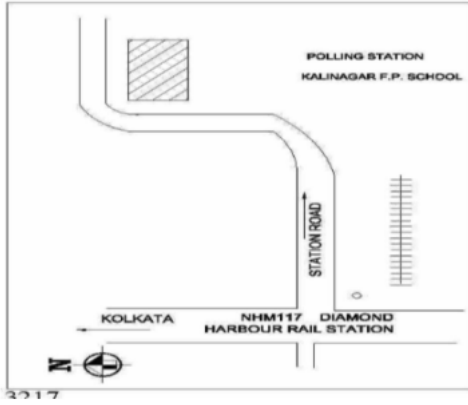

Nazri Naksha