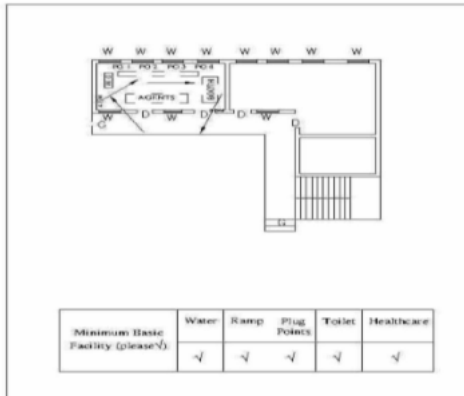

নির্বাচক নিবন্ধন আধিকারিকের স্বাক্ষর

Nazri Naksha

Google Map View

Polling Station Building Front View

Polling Station Front View

Cad View

Key MAP View

1 নাম : আমিনা বিবি স্বামীর নাম: নুর ইসলাম মোল্লা বাড়ির নং : n0236 বয়স : 34 লিঙ্গ : মহিলা	NSE1161322 ফটো উপলব্ধ	2 নাম : হাসিবুল লস্কর পিতার নাম: সিরাজুল লস্কর বাড়ির নং : n0050 বয়স : 38 লিঙ্গ : পুরুষ	NSE1158229 ফটো উপলব্ধ	3 নাম : রেজা লস্কর পিতার নাম: হোসেন লস্কর বাড়ির নং : n0050 বয়স : 42 লিঙ্গ : পুরুষ	NSE0813550 ফটো উপলব্ধ
4 নাম : জি এম সাবির আহমেদ হাবিব পিতার নাম: সাহাজাহান গাজী বাড়ির নং : n0187 বয়স : 50 লিঙ্গ : পুরুষ	NSE1229814 ফটো উপলব্ধ	5 নাম : রোকিয়া বিবি স্বামীর নাম: আব্দুল রশিদ সেখ বাড়ির নং : n0062 বয়স : 40 লিঙ্গ : মহিলা	FLL2987873 ফটো উপলব্ধ	6 নাম : ফিরুজা বিবি স্বামীর নাম: রফিক লস্কর বাড়ির নং : n0223 বয়স : 35 লিঙ্গ : মহিলা	NSE1664689 ফটো উপলব্ধ
7 নাম : ফুলজান বেগুয়া স্বামীর নাম: মোকা মল্লিক বাড়ির নং : n0049 বয়স : 80 লিঙ্গ : মহিলা	WB/17/119/591525 ফটো উপলব্ধ	8 নাম : রফিক মল্লিক পিতার নাম: মোকা মল্লিক বাড়ির নং : n0049 বয়স : 50 লিঙ্গ : পুরুষ	WB/17/119/591369 ফটো উপলব্ধ	9 নাম : বাবু মল্লিক পিতার নাম: মোকা মল্লিক বাড়ির নং : n0049 বয়স : 43 লিঙ্গ : পুরুষ	NSE0811372 ফটো উপলব্ধ
10 নাম : আনোয়ারা বিবি স্বামীর নাম: বাবু মল্লিক বাড়ির নং : n0049 বয়স : 42 লিঙ্গ : মহিলা	NSE1460518 ফটো উপলব্ধ	11 নাম : রেহেনা বেগুয়া স্বামীর নাম: সুবিদ আলি মল্লিক বাড়ির নং : n0049 বয়স : 45 লিঙ্গ : মহিলা	NSE1574680 ফটো উপলব্ধ	12 নাম : আবু সফিয়ান মল্লিক পিতার নাম: নাসির মল্লিক বাড়ির নং : n0049 বয়স : 44 লিঙ্গ : পুরুষ	NSE1158195 ফটো উপলব্ধ
13 নাম : হাফিজা বিবি মল্লিক স্বামীর নাম: রহমত সেখ বাড়ির নং : n0049 বয়স : 44 লিঙ্গ : মহিলা	NSE1158187 ফটো উপলব্ধ	14 নাম : হাবিবা খাতুন পিতার নাম: মোকামেল মল্লিক বাড়ির নং : n0049 বয়স : 39 লিঙ্গ : মহিলা	NSE1158179 ফটো উপলব্ধ	15 নাম : মোইউদ্দিন মল্লিক পিতার নাম: মোকামেল মল্লিক বাড়ির নং : n0049 বয়স : 34 লিঙ্গ : পুরুষ	NSE1158161 ফটো উপলব্ধ
16 নাম : রেবকা বিবি স্বামীর নাম: রফিক লস্কর বাড়ির নং : n0049 বয়স : 34 লিঙ্গ : মহিলা	NSE1229798 ফটো উপলব্ধ	17 নাম : সহিফুদ্দিন মল্লিক মায়ের নাম: ফুলজান মল্লিক বাড়ির নং : n0049 বয়স : 30 লিঙ্গ : পুরুষ	NSE1574607 ফটো উপলব্ধ	18 নাম : সৈয়দ নাসিরউদ্দিন পিতার নাম: নুর মহম্মদ সৈয়দ বাড়ির নং : n001 বয়স : 63 লিঙ্গ : পুরুষ	NSE2225696 ফটো উপলব্ধ
19 নাম : আনুয়ারা খাতুন পিতার নাম: আনোয়ার হোসেন ঘোরামী বাড়ির নং : n001 বয়স : 24 লিঙ্গ : মহিলা	NSE2226223 ফটো উপলব্ধ	20 নাম : রিম্পা দাস পিতার নাম: বিশ্বজিৎ দাস বাড়ির নং : N00 বয়স : 24 লিঙ্গ : মহিলা	NSE2217578 ফটো উপলব্ধ	21 নাম : সাবনী হালদার পিতার নাম: প্রবীর কুমার হালদার বাড়ির নং : n001 বয়স : 26 লিঙ্গ : মহিলা	NSE2226298 ফটো উপলব্ধ
22 নাম : টগরী দত্ত পিতার নাম: সন্টু দত্ত বাড়ির নং : n001 বয়স : 24 লিঙ্গ : মহিলা	NSE2226173 ফটো উপলব্ধ	23 নাম : আবু ছালেহ পুরকাইত পিতার নাম: দেলবাহার পুরকাইত বাড়ির নং : N00 বয়স : 37 লিঙ্গ : পুরুষ	NSE2218857 ফটো উপলব্ধ	24 নাম : মৌমিতা দত্ত পিতার নাম: শ্রীমন্ত দত্ত বাড়ির নং : N00 বয়স : 24 লিঙ্গ : মহিলা	NSE2217628 ফটো উপলব্ধ
25 নাম : মো রাজিব পুরকাইত পিতার নাম: মো মইদুল ইসলাম পুরকাইত বাড়ির নং : N00 বয়স : 24 লিঙ্গ : পুরুষ	NSE2217834 ফটো উপলব্ধ	26 নাম : মমতাজ বিবি স্বামীর নাম: সাইফুদ্দিন ঘোরামী বাড়ির নং : n001 বয়স : 31 লিঙ্গ : মহিলা	AIV1784883 ফটো উপলব্ধ	27 নাম : সাইফুদ্দিন ঘোরামী পিতার নাম: সখের আলি ঘোরামী বাড়ির নং : n0273 বয়স : 38 লিঙ্গ : পুরুষ	NSE1960749 ফটো উপলব্ধ
28 নাম : সিরাজুল লস্কর পিতার নাম: হোসেন লস্কর বাড়ির নং : n0050 বয়স : 65 লিঙ্গ : পুরুষ	FLL3265485 ফটো উপলব্ধ	29 নাম : সরোজ কুমার মন্ডল পিতার নাম: জগাই চন্দ্র মণ্ডল বাড়ির নং : n0157 বয়স : 61 লিঙ্গ : পুরুষ	NSE2050797 ফটো উপলব্ধ	30 নাম : রেজাউল লস্কর পিতার নাম: আবুল কালাম লস্কর বাড়ির নং : n0235 বয়স : 30 লিঙ্গ : পুরুষ	NSE1785336 ফটো উপলব্ধ