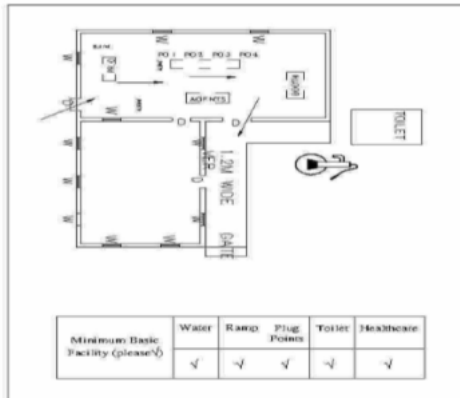

নির্বাচক নিবন্ধন আধিকারিকের স্বাক্ষর

Nazri Naksha

Google Map View

Polling Station Building Front View

Polling Station Front View

Cad View

Key MAP View

1 নাম : সন্ধ্যা সামন্ত স্বামীর নাম: গোপাল বাড়ির নং : n0159 বয়স : 66 লিঙ্গ : মহিলা ফটো উপলব্ধ	WB/17/119/642630	2 নাম : তপন সামন্ত পিতার নাম: গোপাল বাড়ির নং : n0159 বয়স : 54 লিঙ্গ : পুরুষ ফটো উপলব্ধ	WB/17/119/642155	3 নাম : মানা সামন্ত স্বামীর নাম: তপন সামন্ত বাড়ির নং : n0159 বয়স : 44 লিঙ্গ : মহিলা ফটো উপলব্ধ	FLL3465887
4 নাম : স্বপন সামন্ত পিতার নাম: গোপাল সামন্ত বাড়ির নং : n0159 বয়স : 52 লিঙ্গ : পুরুষ ফটো উপলব্ধ	FLL2997534	5 নাম : কৃষ্ণা সামন্ত (বর) স্বামীর নাম: স্বপন সামন্ত বাড়ির নং : n0159 বয়স : 42 লিঙ্গ : মহিলা ফটো উপলব্ধ	FLL3103348	6 নাম : সায়ন কুমার গিরি মায়ের নাম: স্বপ্না গিরি বাড়ির নং : n0159 বয়স : 36 লিঙ্গ : পুরুষ ফটো উপলব্ধ	NSE1462340
7 নাম : পম্পা পাখিরা (মণ্ডল) স্বামীর নাম: অমিতাভ পাখিরা বাড়ির নং : n0209 বয়স : 47 লিঙ্গ : মহিলা ফটো উপলব্ধ	FLL1367432	8 নাম : পীতম মাইতি পিতার নাম: প্রতাপ কুমার মাইতি বাড়ির নং : n0118 বয়স : 31 লিঙ্গ : পুরুষ ফটো উপলব্ধ	NSE1576560	9 নাম : শুভ্রা দাস স্বামীর নাম: সিদ্ধার্থ দাস বাড়ির নং : n0118 বয়স : 45 লিঙ্গ : মহিলা ফটো উপলব্ধ	FLL3103330
10 নাম : সিদ্ধার্থ দাস পিতার নাম: সনৎ দাস বাড়ির নং : n0118 বয়স : 55 লিঙ্গ : পুরুষ ফটো উপলব্ধ	FLL1558873	11 নাম : স্বর্না ময়রা স্বামীর নাম: স্বপন কুমার ময়রা বাড়ির নং : n0118 বয়স : 61 লিঙ্গ : মহিলা ফটো উপলব্ধ	FLL2997526	12 নাম : স্বপন কুমার ময়রা পিতার নাম: কানন বিহারী ময়রা বাড়ির নং : n0118 বয়স : 67 লিঙ্গ : পুরুষ ফটো উপলব্ধ	FLL3268877
13 নাম : কুণ্ডপদ দাস পিতার নাম: অনিল বাড়ির নং : n0118 বয়স : 51 লিঙ্গ : পুরুষ ফটো উপলব্ধ	WB/17/119/642611	14 নাম : অনিলা দাস স্বামীর নাম: অনিল বাড়ির নং : n0118 বয়স : 71 লিঙ্গ : মহিলা ফটো উপলব্ধ	WB/17/119/642335	15 নাম : সায়ন ময়রা পিতার নাম: স্বপন কুমার ময়রা বাড়ির নং : n0118 বয়স : 28 লিঙ্গ : পুরুষ ফটো উপলব্ধ	NSE1787621
16 নাম : লক্ষী সাউ স্বামীর নাম: মনিম সাউ বাড়ির নং : n0110 বয়স : 33 লিঙ্গ : মহিলা ফটো উপলব্ধ	NSE1787639	17 নাম : গোবর্ধন পুরকাইত পিতার নাম: বসন্ত পুরকাইত বাড়ির নং : n0120 বয়স : 61 লিঙ্গ : পুরুষ ফটো উপলব্ধ	WB/17/119/642226	18 নাম : বলুরানী পুরকাইত স্বামীর নাম: গোবর্ধন বাড়ির নং : n0120 বয়স : 55 লিঙ্গ : মহিলা ফটো উপলব্ধ	WB/17/119/642227
19 নাম : মানু ঘোষ স্বামীর নাম: শঙ্কর ঘোষ বাড়ির নং : n0110 বয়স : 42 লিঙ্গ : মহিলা ফটো উপলব্ধ	NSE1666502	20 নাম : সায়ন পুরকাইত পিতার নাম: গোবর্ধন পুরকাইত বাড়ির নং : এন0120 বয়স : 25 লিঙ্গ : পুরুষ ফটো উপলব্ধ	NSE1989862	21 নাম : সুরভ হালদার পিতার নাম: বাপন হালদার বাড়ির নং : n54 বয়স : 32 লিঙ্গ : পুরুষ ফটো উপলব্ধ	NSE222354
22 নাম : সুনন্দা মন্ডল পিতার নাম: সজন মন্ডল বাড়ির নং : n54 বয়স : 24 লিঙ্গ : মহিলা ফটো উপলব্ধ	NSE2229508	23 নাম : টুম্পা মন্ডল পিতার নাম: স্বপন মন্ডল বাড়ির নং : - বয়স : 25 লিঙ্গ : মহিলা ফটো উপলব্ধ	NSE2225878	24 নাম : সায়ন্তনী মন্ডল পিতার নাম: প্রদীপ মন্ডল বাড়ির নং : - বয়স : 24 লিঙ্গ : মহিলা ফটো উপলব্ধ	NSE2225407
25 নাম : রিথীক কেওয়াট পিতার নাম: বাসুদেব কেওয়াট বাড়ির নং : n54 বয়স : 25 লিঙ্গ : পুরুষ ফটো উপলব্ধ	NSE2229219	26 নাম : তিয়াসা ভুঁইয়া পিতার নাম: বামলেন্দু ভুঁইয়া বাড়ির নং : n54 বয়স : 25 লিঙ্গ : মহিলা ফটো উপলব্ধ	NSE2229524	27 নাম : পলি দাস পিতার নাম: দিলীপ দাস বাড়ির নং : - বয়স : 24 লিঙ্গ : মহিলা ফটো উপলব্ধ	NSE2225373
28 নাম : তপন মাইতি মায়ের নাম: বাসন্তী মাইতি বাড়ির নং : - বয়স : 25 লিঙ্গ : পুরুষ ফটো উপলব্ধ	NSE2225837	29 নাম : সুরেশ বীনা পিতার নাম: শিবলন্দন বীনা বাড়ির নং : n54 বয়স : 30 লিঙ্গ : মহিলা ফটো উপলব্ধ	NSE1670413	30 নাম : বাপন হালদার স্বামীর নাম: নকুল হালদার বাড়ির নং : n45 বয়স : 53 লিঙ্গ : মহিলা ফটো উপলব্ধ	NSE222396