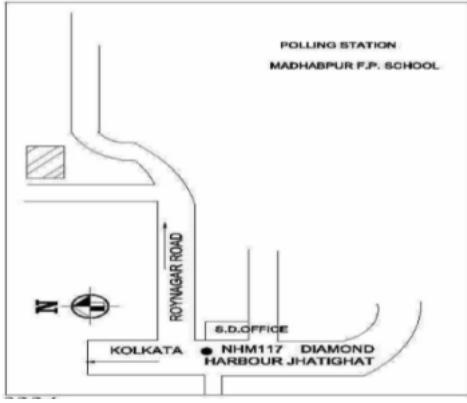

Nazri Naksha