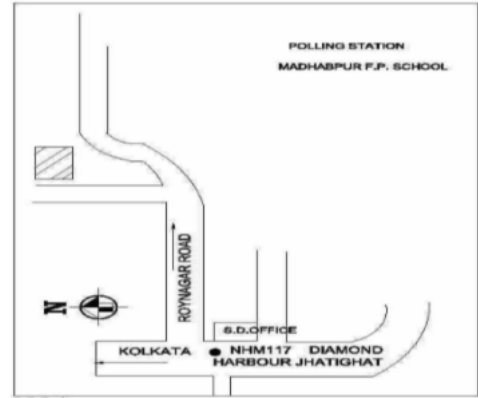

Key MAP View