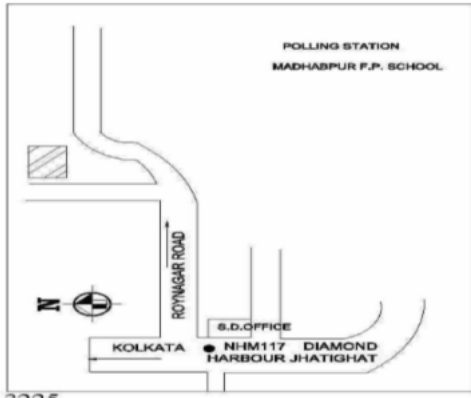

Nazri Naksha