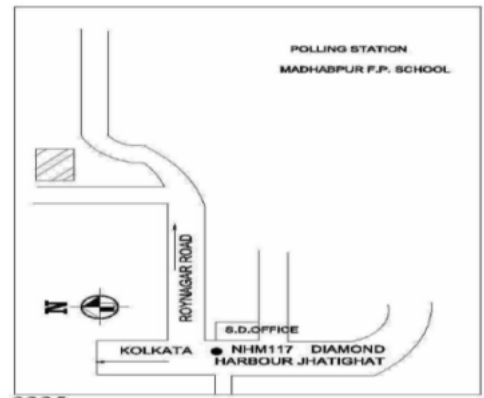

Key MAP View