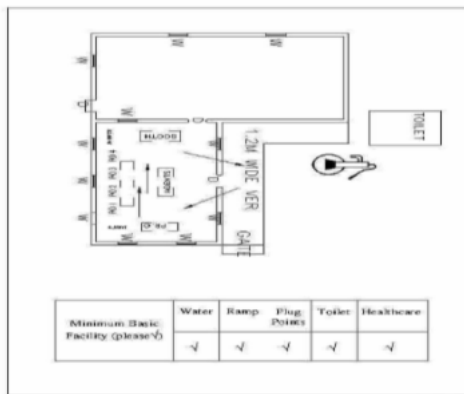

নির্বাচক নিবন্ধন আধিকারিকের স্বাক্ষর

Nazri Naksha

Google Map View

Polling Station Building Front View

Polling Station Front View

Cad View

Key MAP View

1 নাম : মেনকা সাউ স্বামীর নাম: শ্রীকৃষ্ণ সাউ বাড়ির নং : n0066 বয়স : 48 লিঙ্গ : মহিলা	FLL3104023 ফটো উপলব্ধ	2 নাম : শ্রীকৃষ্ণ সাউ পিতার নাম: মতিলাল সাউ বাড়ির নং : n0066 বয়স : 50 লিঙ্গ : পুরুষ	WB/17/119/636104 ফটো উপলব্ধ	3 নাম : দেবদত্ত হালদার পিতার নাম: রূপ রঞ্জন হালদার বাড়ির নং : n0082 বয়স : 37 লিঙ্গ : পুরুষ	FLL3366770 ফটো উপলব্ধ
4 নাম : ফতেমা হালদার পিতার নাম: নাবিয়েল হালদার বাড়ির নং : n006 বয়স : 24 লিঙ্গ : মহিলা	NSE2224418 ফটো উপলব্ধ	5 নাম : পম্পা ভট্টাচার্য স্বামীর নাম: বাবলু ভট্টাচার্য বাড়ির নং : N001 বয়স : 44 লিঙ্গ : মহিলা	NSE2213411 ফটো উপলব্ধ	6 নাম : টিনা ঘোষ স্বামীর নাম: দিবোদু প্রসাদ ঘোষ বাড়ির নং : N001 বয়স : 41 লিঙ্গ : মহিলা	NSE2213775 ফটো উপলব্ধ
7 নাম : সুপ্রভ সানা পিতার নাম: কৃষ্ণ মোহন সানা বাড়ির নং : n0189 বয়স : 24 লিঙ্গ : পুরুষ	NSE2224400 ফটো উপলব্ধ	8 নাম : সৌমশ্রী ঘোড়াই মায়ের নাম: সন্তোষী ঘোড়াই বাড়ির নং : n0179 বয়স : 24 লিঙ্গ : মহিলা	NSE2224772 ফটো উপলব্ধ	9 নাম : টুয়া মাঝি স্বামীর নাম: সাগর হালদার বাড়ির নং : n001 বয়স : 25 লিঙ্গ : মহিলা	NSE2224459 ফটো উপলব্ধ
10 নাম : ব্যাসদেব চক্রবর্তী পিতার নাম: বসু চক্রবর্তী বাড়ির নং : মাতা ঠাকুরানী ভবন বয়স : 24 লিঙ্গ : পুরুষ	NSE2224756 ফটো উপলব্ধ	11 নাম : তনয় সেন পিতার নাম: তরুণ সেন বাড়ির নং : n001 বয়স : 24 লিঙ্গ : পুরুষ	NSE2224483 ফটো উপলব্ধ	12 নাম : রঞ্জন হালদার স্বামীর নাম: রূপরঞ্জন হালদার বাড়ির নং : n0082 বয়স : 56 লিঙ্গ : মহিলা	FLL0995340 ফটো উপলব্ধ
13 নাম : প্রশান্ত কুমার ভাণ্ডারী পিতার নাম: মদন মোহন ভাণ্ডারী বাড়ির নং : n0094 বয়স : 67 লিঙ্গ : পুরুষ	FLL1415322 ফটো উপলব্ধ	14 নাম : কাবেরী কাঁঠাল স্বামীর নাম: দেবেশ চন্দ্র কাঁঠাল বাড়ির নং : N0016 বয়স : 49 লিঙ্গ : মহিলা	NSE2237485 ফটো উপলব্ধ	15 নাম : বাসুদেব পুরকাইত পিতার নাম: দেবেন্দ্র পুরকাইত বাড়ির নং : n0066 বয়স : 70 লিঙ্গ : পুরুষ	NSE2010320 ফটো উপলব্ধ
16 নাম : রূপ রঞ্জন পিতার নাম: গোপাল চন্দ্র হালদার বাড়ির নং : n0082 বয়স : 67 লিঙ্গ : পুরুষ	NSE2237360 ফটো উপলব্ধ	17 নাম : রনু ভাণ্ডারী স্বামীর নাম: প্রশান্ত কুমার ভাণ্ডারী বাড়ির নং : n0094 বয়স : 58 লিঙ্গ : মহিলা	FLL1414754 ফটো উপলব্ধ	18 নাম : পম্পা ময়রা স্বামীর নাম: সৌমিত্র ময়রা বাড়ির নং : এন00 বয়স : 36 লিঙ্গ : মহিলা	NSE2268332 ফটো উপলব্ধ
19 নাম : অভিজিৎ রায় পিতার নাম: বিশ্বজিৎ রায় বাড়ির নং : এন000 বয়স : 23 লিঙ্গ : পুরুষ	NSE2268266 ফটো উপলব্ধ	20 নাম : মৌসুমি দাস স্বামীর নাম: জাদু নাথ দাস বাড়ির নং : এন000 বয়স : 31 লিঙ্গ : মহিলা	NSE2268431 ফটো উপলব্ধ	21 নাম : সুরজিৎ সাউ পিতার নাম: শ্রীকৃষ্ণ সাউ বাড়ির নং : n0066 বয়স : 28 লিঙ্গ : পুরুষ	NSE1788330 ফটো উপলব্ধ
22 নাম : পারমিতা ময়রা স্বামীর নাম: খোকন ময়রা বাড়ির নং : N001 বয়স : 31 লিঙ্গ : মহিলা	NSE2213395 ফটো উপলব্ধ	23 নাম : আল্পনা দাস স্বামীর নাম: রবিন দাস বাড়ির নং : N001 বয়স : 27 লিঙ্গ : মহিলা	NSE2213403 ফটো উপলব্ধ	24 নাম : সুস্মিতা বেরা স্বামীর নাম: রাজু বেরা বাড়ির নং : এন0224 বয়স : 29 লিঙ্গ : মহিলা	NSE2268290 ফটো উপলব্ধ
25 নাম : সুব্রত বৈদ্য পিতার নাম: উপানন্দ বৈদ্য বাড়ির নং : এন00 বয়স : 27 লিঙ্গ : পুরুষ	NSE2268456 ফটো উপলব্ধ	26 নাম : কম্পনা ঘোষ স্বামীর নাম: রামচন্দ্র ঘোষ বাড়ির নং : 810 বয়স : 58 লিঙ্গ : মহিলা	NSE2448355 ফটো উপলব্ধ	27 নাম : রামচন্দ্র ঘোষ পিতার নাম: শৈলেন্দ্র ঘোষ বাড়ির নং : 810 বয়স : 77 লিঙ্গ : পুরুষ	NSE2448371 ফটো উপলব্ধ
28 নাম : মিঠু অধিকারী স্বামীর নাম: প্রদীপ অধিকারী বাড়ির নং : n0237 বয়স : 48 লিঙ্গ : মহিলা	NSE1867753 ফটো উপলব্ধ	29 নাম : প্রীতম আধিকারী পিতার নাম: প্রদীপ আধিকারী বাড়ির নং : n0237 বয়স : 30 লিঙ্গ : পুরুষ	NSE1577055 ফটো উপলব্ধ	30 নাম : স্নেহলতা আগিয়ান স্বামীর নাম: সত্যেন্দ্রনাথ আগিয়ান বাড়ির নং : মাধবপুর বয়স : 48 লিঙ্গ : মহিলা	WIK0667303 ফটো উপলব্ধ