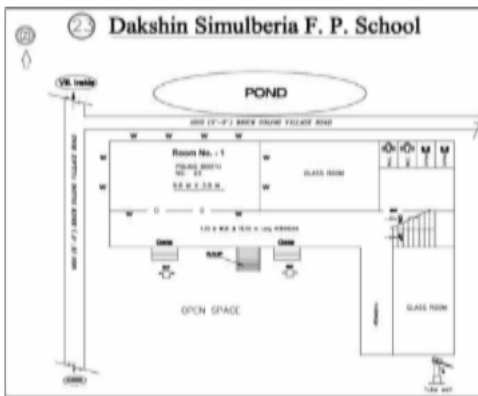

নির্বাচক নিবন্ধন আধিকারিকের স্বাক্ষর

Nazri Naksha

Google Map View

Polling Station Building Front View

Polling Station Front View

Cad View

Key MAP View

1 নাম : তাসলিমা বিবি স্বামীর নাম: মোশারফ সেখ বাড়ির নং : n0013 বয়স : 49 লিঙ্গ : মহিলা ফটো উপলব্ধ	WB/17/119/135441	2 নাম : মঞ্জুরা বিবি স্বামীর নাম: মৈমুর মোল্লা বাড়ির নং : n0223 বয়স : 37 লিঙ্গ : মহিলা ফটো উপলব্ধ	NSE1254382	3 নাম : আসমিরা বিবি স্বামীর নাম: ফজল মোল্লা বাড়ির নং : n0199 বয়স : 37 লিঙ্গ : মহিলা ফটো উপলব্ধ	NSE0082263
4 নাম : মুনসুরা বিবি স্বামীর নাম: সেখ মুশিয়র বাড়ির নং : n0198 বয়স : 43 লিঙ্গ : মহিলা ফটো উপলব্ধ	NSE0082271	5 নাম : সেলিমা বিবি স্বামীর নাম: সাফরিদ সেখ বাড়ির নং : n0207 বয়স : 39 লিঙ্গ : মহিলা ফটো উপলব্ধ	NSE0082297	6 নাম : মুসলিমা বিবি স্বামীর নাম: রসিদ সেখ বাড়ির নং : n0205 বয়স : 38 লিঙ্গ : মহিলা ফটো উপলব্ধ	NSE0082289
7 নাম : আরজিনা বিবি স্বামীর নাম: আব্দুল উদ্দিন সেখ বাড়ির নং : n0217 বয়স : 50 লিঙ্গ : মহিলা ফটো উপলব্ধ	FLL2689313	8 নাম : রওশোনারা বিবি স্বামীর নাম: সানা উল্লা সেখ বাড়ির নং : n0218 বয়স : 49 লিঙ্গ : মহিলা ফটো উপলব্ধ	FLL2329431	9 নাম : মায়ান নস্কর পিতার নাম: গৌর চন্দ্র নস্কর বাড়ির নং : এন0170 বয়স : 30 লিঙ্গ : মহিলা ফটো উপলব্ধ	NSE1614296
10 নাম : কৃষ্ণা অধিকারী স্বামীর নাম: উত্তম অধিকারী বাড়ির নং : n0170 বয়স : 48 লিঙ্গ : মহিলা ফটো উপলব্ধ	FLL1310705	11 নাম : উত্তমকুমার অধিকারী পিতার নাম: বেচুরাম অধিকারী বাড়ির নং : n0170 বয়স : 51 লিঙ্গ : পুরুষ ফটো উপলব্ধ	FLL1310713	12 নাম : অহল্যা কয়াল স্বামীর নাম: সুকুমার কয়াল বাড়ির নং : n0184 বয়স : 53 লিঙ্গ : মহিলা ফটো উপলব্ধ	WB/17/119/135295
13 নাম : সুকুমার কয়াল পিতার নাম: জিতেন কয়াল বাড়ির নং : n0184 বয়স : 59 লিঙ্গ : পুরুষ ফটো উপলব্ধ	WB/17/119/135329	14 নাম : বিনন্দ কয়াল পিতার নাম: উত্তম কয়াল বাড়ির নং : n0171 বয়স : 31 লিঙ্গ : পুরুষ ফটো উপলব্ধ	NSE1592104	15 নাম : মলিনা কয়াল স্বামীর নাম: উত্তম কয়াল বাড়ির নং : n0171 বয়স : 51 লিঙ্গ : মহিলা ফটো উপলব্ধ	FLL1311240
16 নাম : উত্তম কয়াল পিতার নাম: জিতেন কয়াল বাড়ির নং : n0171 বয়স : 54 লিঙ্গ : পুরুষ ফটো উপলব্ধ	WB/17/119/135392	17 নাম : বিনয় কয়াল পিতার নাম: অশোক কয়াল বাড়ির নং : n0146 বয়স : 31 লিঙ্গ : পুরুষ ফটো উপলব্ধ	NSE1374388	18 নাম : রূপালী কয়াল স্বামীর নাম: অশোক কয়াল বাড়ির নং : n0146 বয়স : 57 লিঙ্গ : মহিলা ফটো উপলব্ধ	WB/17/119/135239
19 নাম : অশোক কয়াল পিতার নাম: জিতেন কয়াল বাড়ির নং : n0146 বয়স : 62 লিঙ্গ : পুরুষ ফটো উপলব্ধ	WB/17/119/135184	20 নাম : তনুশ্রী মন্ডল(কয়াল) স্বামীর নাম: বিনন্দ কয়াল বাড়ির নং : n0171 বয়স : 28 লিঙ্গ : মহিলা ফটো উপলব্ধ	NSE1709484	21 নাম : সন্তোষ অধিকারী পিতার নাম: উত্তম কুমার অধিকারী বাড়ির নং : n0146 বয়স : 29 লিঙ্গ : পুরুষ ফটো উপলব্ধ	NSE1709666
22 নাম : বিধান কয়াল পিতার নাম: উত্তম কয়াল বাড়ির নং : n0256 বয়স : 26 লিঙ্গ : পুরুষ ফটো উপলব্ধ	NSE1923572	23 নাম : আল্লারাখি বিবি পিতার নাম: অশোক আলি খাঁ বাড়ির নং : n0175 বয়স : 27 লিঙ্গ : মহিলা ফটো উপলব্ধ	NSE1816172	24 নাম : আমজাদ আলি সেখ পিতার নাম: সুলতান সেখ বাড়ির নং : এন0175 বয়স : 24 লিঙ্গ : পুরুষ ফটো উপলব্ধ	NSE2306397
25 নাম : আসিরুন্ বিবি স্বামীর নাম: সুভ্যক খাঁ বাড়ির নং : n0175 বয়স : 29 লিঙ্গ : মহিলা ফটো উপলব্ধ	NSE1709351	26 নাম : সুভ্যক আলি খাঁ পিতার নাম: সুলতান আলি খাঁ বাড়ির নং : n0175 বয়স : 35 লিঙ্গ : পুরুষ ফটো উপলব্ধ	NSE1082734	27 নাম : ফরিদা বিবি খাঁ স্বামীর নাম: সুলতান খাঁ বাড়ির নং : n0175 বয়স : 58 লিঙ্গ : মহিলা ফটো উপলব্ধ	FLL3285251
28 নাম : সুলতান খাঁ পিতার নাম: দিলবাহার খাঁ বাড়ির নং : n0175 বয়স : 67 লিঙ্গ : পুরুষ ফটো উপলব্ধ	FLL3140910	29 নাম : আজমিরা বিবি স্বামীর নাম: সাবির মোল্লা বাড়ির নং : n0172 বয়স : 30 লিঙ্গ : মহিলা ফটো উপলব্ধ	NSE1494459	30 নাম : সাবির মোল্লা পিতার নাম: মুজিব মোল্লা বাড়ির নং : n0172 বয়স : 37 লিঙ্গ : পুরুষ ফটো উপলব্ধ	NSE1613504