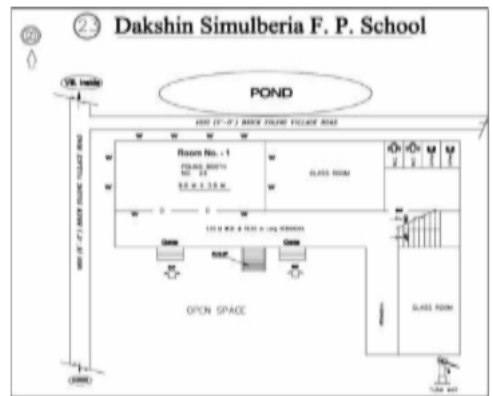

নির্বাচক নিবন্ধন আধিকারিকের স্বাক্ষর

Nazri Naksha

Google Map View

Polling Station Building Front View

Polling Station Front View

Cad View

Key MAP View

1 নাম : তাসলিমা বিবি স্বামীর নাম: মোশারফ সেখ বাড়ির নং : n0013 বয়স : 49 লিঙ্গ : মহিলা ফটো উপলব্ধ	WB/17/119/135441	2 নাম : মঞ্জুরা বিবি স্বামীর নাম: মৈমুর মোল্লা বাড়ির নং : n0223 বয়স : 37 লিঙ্গ : মহিলা ফটো উপলব্ধ	NSE1254382	3 নাম : আসমিরা বিবি স্বামীর নাম: ফজল মোল্লা বাড়ির নং : n0199 বয়স : 37 লিঙ্গ : মহিলা ফটো উপলব্ধ	NSE0082263
4 নাম : মুনসুরা বিবি স্বামীর নাম: সেখ মুশিয়র বাড়ির নং : n0198 বয়স : 43 লিঙ্গ : মহিলা ফটো উপলব্ধ	NSE0082271	5 নাম : সেলিমা বিবি স্বামীর নাম: সাফরিদ সেখ বাড়ির নং : n0207 বয়স : 39 লিঙ্গ : মহিলা ফটো উপলব্ধ	NSE0082297	6 নাম : মুসলিমা বিবি স্বামীর নাম: রসিদ সেখ বাড়ির নং : n0205 বয়স : 38 লিঙ্গ : মহিলা ফটো উপলব্ধ	NSE0082289
7 নাম : আরজিনা বিবি স্বামীর নাম: আব্দুল উদ্দিন সেখ বাড়ির নং : n0217 বয়স : 50 লিঙ্গ : মহিলা ফটো উপলব্ধ	FLL2689313	8 নাম : রওশোনারা বিবি স্বামীর নাম: সানা উল্লা সেখ বাড়ির নং : n0218 বয়স : 49 লিঙ্গ : মহিলা ফটো উপলব্ধ	FLL2329431	9 নাম : মায়ান নস্কর পিতার নাম: গৌর চন্দ্র নস্কর বাড়ির নং : এন0170 বয়স : 30 লিঙ্গ : মহিলা ফটো উপলব্ধ	NSE1614296
10 নাম : কৃষ্ণা অধিকারী স্বামীর নাম: উত্তম অধিকারী বাড়ির নং : n0170 বয়স : 48 লিঙ্গ : মহিলা ফটো উপলব্ধ	FLL1310705	11 নাম : উত্তমকুমার অধিকারী পিতার নাম: বেচুরাম অধিকারী বাড়ির নং : n0170 বয়স : 51 লিঙ্গ : পুরুষ ফটো উপলব্ধ	FLL1310713	12 নাম : অহল্যা কয়াল স্বামীর নাম: সুকুমার কয়াল বাড়ির নং : n0184 বয়স : 53 লিঙ্গ : মহিলা ফটো উপলব্ধ	WB/17/119/135295
13 নাম : সুকুমার কয়াল পিতার নাম: জিতেন কয়াল বাড়ির নং : n0184 বয়স : 59 লিঙ্গ : পুরুষ ফটো উপলব্ধ	WB/17/119/135329	14 নাম : বিনন্দ কয়াল পিতার নাম: উত্তম কয়াল বাড়ির নং : n0171 বয়স : 31 লিঙ্গ : পুরুষ ফটো উপলব্ধ	NSE1592104	15 নাম : মলিনা কয়াল স্বামীর নাম: উত্তম কয়াল বাড়ির নং : n0171 বয়স : 51 লিঙ্গ : মহিলা ফটো উপলব্ধ	FLL1311240
16 নাম : উত্তম কয়াল পিতার নাম: জিতেন কয়াল বাড়ির নং : n0171 বয়স : 54 লিঙ্গ : পুরুষ ফটো উপলব্ধ	WB/17/119/135392	17 নাম : বিনয় কয়াল পিতার নাম: অশোক কয়াল বাড়ির নং : n0146 বয়স : 31 লিঙ্গ : পুরুষ ফটো উপলব্ধ	NSE1374388	18 নাম : রূপালী কয়াল স্বামীর নাম: অশোক কয়াল বাড়ির নং : n0146 বয়স : 57 লিঙ্গ : মহিলা ফটো উপলব্ধ	WB/17/119/135239
19 নাম : অশোক কয়াল পিতার নাম: জিতেন কয়াল বাড়ির নং : n0146 বয়স : 62 লিঙ্গ : পুরুষ ফটো উপলব্ধ	WB/17/119/135184	20 নাম : তনুশ্রী মন্ডল(কয়াল) স্বামীর নাম: বিনন্দ কয়াল বাড়ির নং : n0171 বয়স : 28 লিঙ্গ : মহিলা ফটো উপলব্ধ	NSE1709484	21 নাম : সন্তোষ অধিকারী পিতার নাম: উত্তম কুমার অধিকারী বাড়ির নং : n0146 বয়স : 29 লিঙ্গ : পুরুষ ফটো উপলব্ধ	NSE1709666
22 নাম : বিধান কয়াল পিতার নাম: উত্তম কয়াল বাড়ির নং : n0256 বয়স : 26 লিঙ্গ : পুরুষ ফটো উপলব্ধ	NSE1923572	23 নাম : আল্লারাখি বিবি পিতার নাম: অশোক আলি খাঁ বাড়ির নং : n0175 বয়স : 27 লিঙ্গ : মহিলা ফটো উপলব্ধ	NSE1816172	24 নাম : আমজাদ আলি সেখ পিতার নাম: সুলতান সেখ বাড়ির নং : এন0175 বয়স : 24 লিঙ্গ : পুরুষ ফটো উপলব্ধ	NSE2306397
25 নাম : আসিরুন্ বিবি স্বামীর নাম: সুভ্যক খাঁ বাড়ির নং : n0175 বয়স : 29 লিঙ্গ : মহিলা ফটো উপলব্ধ	NSE1709351	26 নাম : সুভ্যক আলি খাঁ পিতার নাম: সুলতান আলি খাঁ বাড়ির নং : n0175 বয়স : 35 লিঙ্গ : পুরুষ ফটো উপলব্ধ	NSE1082734	27 নাম : ফরিদা বিবি খাঁ স্বামীর নাম: সুলতান খাঁ বাড়ির নং : n0175 বয়স : 58 লিঙ্গ : মহিলা ফটো উপলব্ধ	FLL3285251
28 নাম : সুলতান খাঁ পিতার নাম: দিলবাহার খাঁ বাড়ির নং : n0175 বয়স : 67 লিঙ্গ : পুরুষ ফটো উপলব্ধ	FLL3140910	29 নাম : আজমিরা বিবি স্বামীর নাম: সাবির মোল্লা বাড়ির নং : n0172 বয়স : 30 লিঙ্গ : মহিলা ফটো উপলব্ধ	NSE1494459	30 নাম : সাবির মোল্লা পিতার নাম: মুজিব মোল্লা বাড়ির নং : n0172 বয়স : 37 লিঙ্গ : পুরুষ ফটো উপলব্ধ	NSE1613504