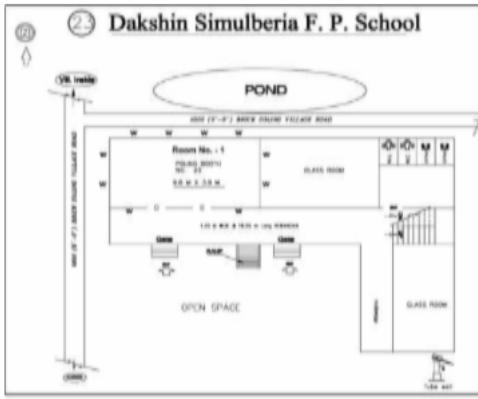

Nazri Naksha