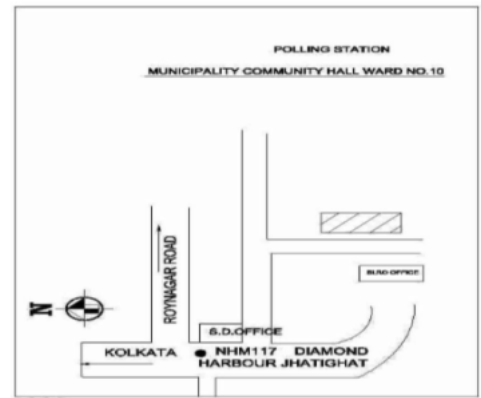

Key MAP View