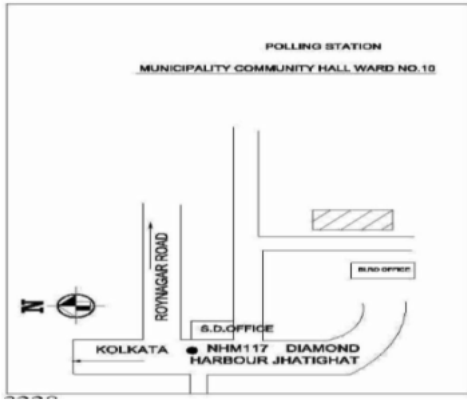

Nazri Naksha