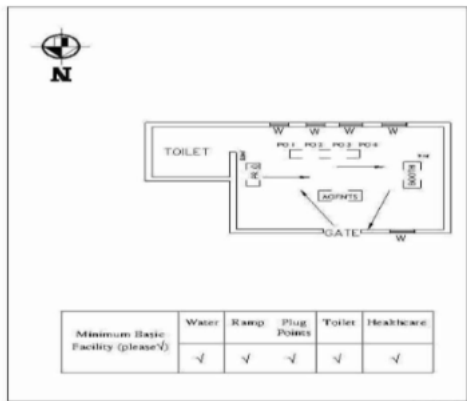

নির্বাচক নিবন্ধন আধিকারিকের স্বাক্ষর

Nazri Naksha

Google Map View

Polling Station Building Front View

Polling Station Front View

Cad View

Key MAP View

1 নাম : মুকুন্দ কালাপাহাড় পিতার নাম: রহিতাস্য কালাপাহাড় বাড়ির নং : এন0077 বয়স : 43 লিঙ্গ : পুরুষ	NSE0665380 ফটো উপলব্ধ	2 নাম : শ্রাবন্তী মন্ডল (ঘোড়ুই) স্বামীর নাম: রাজু মন্ডল বাড়ির নং : n0077 বয়স : 40 লিঙ্গ : মহিলা	NSE1047315 ফটো উপলব্ধ	3 নাম : অতসী দাস স্বামীর নাম: গোপাল দাস বাড়ির নং : n0077 বয়স : 43 লিঙ্গ : মহিলা	NSE1047323 ফটো উপলব্ধ
4 নাম : রাজু মণ্ডল পিতার নাম: বাচ্চু মণ্ডল বাড়ির নং : n0077 বয়স : 46 লিঙ্গ : পুরুষ	FLL3467404 ফটো উপলব্ধ	5 নাম : মিন্টু ঘোড়ুই পিতার নাম: পুলিন ঘোড়ুই বাড়ির নং : n0089 বয়স : 38 লিঙ্গ : পুরুষ	FLL3467339 ফটো উপলব্ধ	6 নাম : শুভঙ্কর ঘোড়ুই পিতার নাম: মিন্টু ঘোড়ুই বাড়ির নং : n0089 বয়স : 31 লিঙ্গ : পুরুষ	NSE1464015 ফটো উপলব্ধ
7 নাম : শঙ্কর ঘোড়ুই পিতার নাম: মনু ঘোড়ুই বাড়ির নং : n0089 বয়স : 35 লিঙ্গ : পুরুষ	NSE1464023 ফটো উপলব্ধ	8 নাম : লক্ষ্মী মান্না স্বামীর নাম: প্রকাশ মান্না বাড়ির নং : n54 বয়স : 31 লিঙ্গ : মহিলা	NSE2229607 ফটো উপলব্ধ	9 নাম : রিয়া ঘোড়ুই স্বামীর নাম: অমিত ঘোড়ুই বাড়ির নং : n54 বয়স : 28 লিঙ্গ : মহিলা	NSE2229581 ফটো উপলব্ধ
10 নাম : মায়া ঘোড়ুই স্বামীর নাম: রঞ্জন ঘোড়ুই বাড়ির নং : n54 বয়স : 46 লিঙ্গ : মহিলা	NSE2223071 ফটো উপলব্ধ	11 নাম : সায়াস্তন তরফদার পিতার নাম: তাপস তরফদার বাড়ির নং : n54 বয়স : 24 লিঙ্গ : পুরুষ	NSE2223030 ফটো উপলব্ধ	12 নাম : পালব প্রমাণিক পিতার নাম: ধনঞ্জয় প্রমাণিক বাড়ির নং : n54 বয়স : 24 লিঙ্গ : পুরুষ	NSE2229623 ফটো উপলব্ধ
13 নাম : সুনন্দা পুরকাইত স্বামীর নাম: গৌড় চন্দ্র পুরকাইত বাড়ির নং : n54 বয়স : 58 লিঙ্গ : মহিলা	NSE2223287 ফটো উপলব্ধ	14 নাম : মৌসুমী মন্ডল স্বামীর নাম: অমরেশ মন্ডল বাড়ির নং : n0017 বয়স : 39 লিঙ্গ : মহিলা	FLL3104692 ফটো উপলব্ধ	15 নাম : অমরেশ মন্ডল পিতার নাম: নিরঞ্জন মন্ডল বাড়ির নং : n0017 বয়স : 47 লিঙ্গ : পুরুষ	FLL1413889 ফটো উপলব্ধ
16 নাম : গোপাল দাস পিতার নাম: রামকৃষ্ণ দাস বাড়ির নং : n0077 বয়স : 42 লিঙ্গ : পুরুষ	FLL2586139 ফটো উপলব্ধ	17 নাম : সাগরিকা ভাণ্ডারী মন্ডল স্বামীর নাম: নির্মল মন্ডল বাড়ির নং : n0077 বয়স : 33 লিঙ্গ : মহিলা	NSE1668110 ফটো উপলব্ধ	18 নাম : রাজা মন্ডল পিতার নাম: বাচ্চু মন্ডল বাড়ির নং : n0077 বয়স : 36 লিঙ্গ : পুরুষ	NSE1047331 ফটো উপলব্ধ
19 নাম : সাকিলা বিক্রি স্বামীর নাম: জাকির সেখ বাড়ির নং : n0183 বয়স : 40 লিঙ্গ : মহিলা	NSE1807270 ফটো উপলব্ধ	20 নাম : জেনিফা খাতুন পিতার নাম: জাকির হসেন মোল্লা বাড়ির নং : N001 বয়স : 24 লিঙ্গ : মহিলা	NSE2224566 ফটো উপলব্ধ	21 নাম : সুরজিৎ মন্ডল পিতার নাম: সমির মন্ডল বাড়ির নং : n54 বয়স : 32 লিঙ্গ : পুরুষ	NSE2223311 ফটো উপলব্ধ
22 নাম : তনুশ্রী মন্ডল স্বামীর নাম: সুরজিৎ মন্ডল বাড়ির নং : মাধবপুর বয়স : 22 লিঙ্গ : মহিলা	NSE2508828 ফটো উপলব্ধ	23 নাম : সুরজিৎ ওরাঁও পিতার নাম: সুবোধ চন্দ্র ওরাঁও বাড়ির নং : n0002 বয়স : 34 লিঙ্গ : পুরুষ	NSE1232792 ফটো উপলব্ধ	24 নাম : শ্যামলী ওরাঁও স্বামীর নাম: সুবোধ চন্দ্র ওরাঁও বাড়ির নং : n0002 বয়স : 50 লিঙ্গ : মহিলা	FLL3104890 ফটো উপলব্ধ
25 নাম : সুবোধ চন্দ্র ওরাঁও পিতার নাম: যোগেন্দ্র নাথ ওরাঁও বাড়ির নং : n0002 বয়স : 55 লিঙ্গ : পুরুষ	FLL3104882 ফটো উপলব্ধ	26 নাম : মনিদীপা ওরাঁও(হালদার) স্বামীর নাম: সুরজিৎ ওরাঁও বাড়ির নং : n0188 বয়স : 31 লিঙ্গ : মহিলা	NSE1461813 ফটো উপলব্ধ	27 নাম : সোনা মনি কয়াল পিতার নাম: নীলরতন কয়াল বাড়ির নং : n0199 বয়স : 37 লিঙ্গ : মহিলা	NSE1935162 ফটো উপলব্ধ
28 নাম : অসীমা নাগ (হালদার) স্বামীর নাম: সুব্রত নাগ বাড়ির নং : n0116 বয়স : 35 লিঙ্গ : মহিলা	NSE1789346 ফটো উপলব্ধ	29 নাম : অনিমা কর্মকার(হালদার) স্বামীর নাম: তরনী কর্মকার বাড়ির নং : n0116 বয়স : 39 লিঙ্গ : মহিলা	NSE1464007 ফটো উপলব্ধ	30 নাম : তরনী কর্মকার পিতার নাম: হরেকৃষ্ণ কর্মকার বাড়ির নং : n0116 বয়স : 56 লিঙ্গ : পুরুষ	FLL3005121 ফটো উপলব্ধ