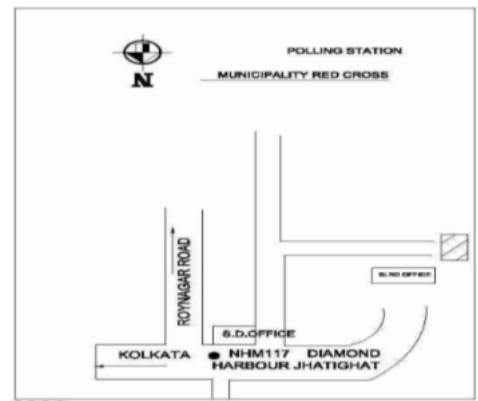

Key MAP View