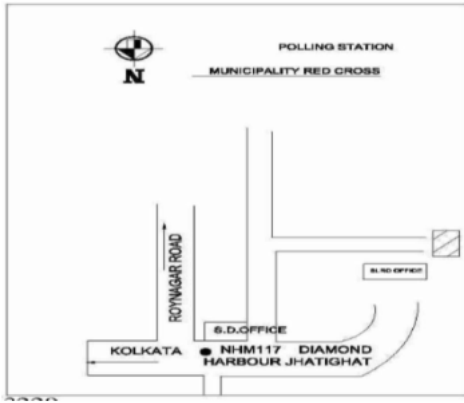

Nazri Naksha