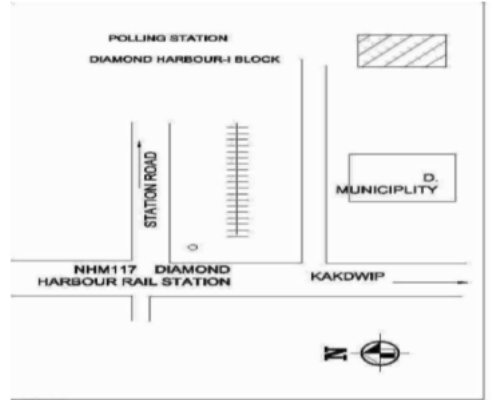

Key MAP View