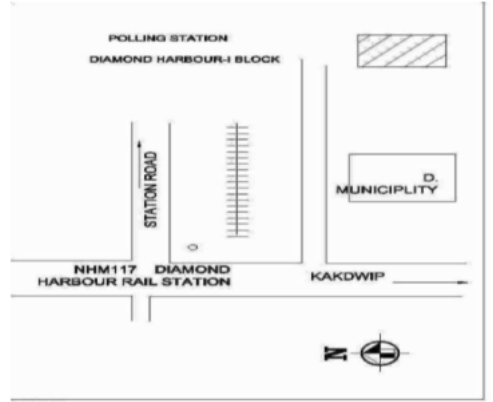

Key MAP View