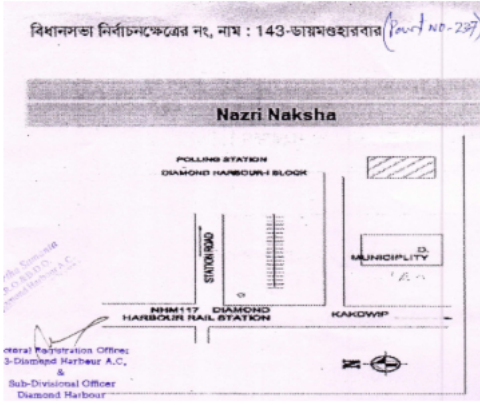

Nazri Naksha