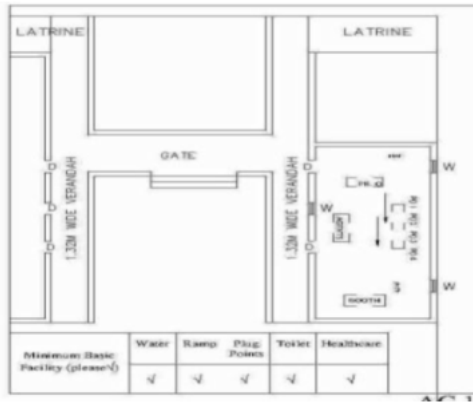

নির্বাচক নিবন্ধন আধিকারিকের স্বাক্ষর

Nazri Naksha

Google Map View

Polling Station Building Front View

Polling Station Front View

Cad View

Key MAP View

1	WB/17/119/624156	নাম : বিপ্লব ভট্টাচার্য পিতার নাম: পূর্নচন্দ্র ভট্টাচার্য বাড়ির নং : n0074 বয়স : 60 লিঙ্গ : পুরুষ	ফটো উপলব্ধ	2	FLL2584043	নাম : শিখা ভট্টাচার্য স্বামীর নাম: বিপ্লব ভট্টাচার্য বাড়ির নং : n0074 বয়স : 58 লিঙ্গ : মহিলা	ফটো উপলব্ধ	3	WB/17/119/624300	নাম : চন্দ্রশেখর প্রামাণিক পিতার নাম: ধ্রুব প্রামাণিক বাড়ির নং : n0026 বয়স : 53 লিঙ্গ : পুরুষ	ফটো উপলব্ধ
4	FLL3010477	নাম : তাপসী প্রামাণিক(দলই) স্বামীর নাম: চন্দ্রশেখর প্রামাণিক বাড়ির নং : n0026 বয়স : 45 লিঙ্গ : মহিলা	ফটো উপলব্ধ	5	NSE1233956	নাম : অনুমতি প্রামাণিক স্বামীর নাম: সুকুমার প্রামাণিক বাড়ির নং : n0026 বয়স : 40 লিঙ্গ : মহিলা	ফটো উপলব্ধ	6	WB/17/119/624328	নাম : কৃষ্ণা প্রামাণিক স্বামীর নাম: রবীন প্রামাণিক বাড়ির নং : n0026 বয়স : 56 লিঙ্গ : মহিলা	ফটো উপলব্ধ
7	NSE1465020	নাম : ঝনু প্রামাণিক পিতার নাম: রবীন প্রামাণিক বাড়ির নং : n0026 বয়স : 33 লিঙ্গ : পুরুষ	ফটো উপলব্ধ	8	WB/17/119/624068	নাম : গোপালকৃষ্ণ দে পিতার নাম: বিনোদ বিহারী দে বাড়ির নং : n0016 বয়স : 69 লিঙ্গ : পুরুষ	ফটো উপলব্ধ	9	NSE0871905	নাম : পুতুলরানী দে পন্ডা স্বামীর নাম: গোপালকৃষ্ণ দে বাড়ির নং : n0016 বয়স : 67 লিঙ্গ : মহিলা	ফটো উপলব্ধ
10	NSE1669068	নাম : মুর্শিদা বিবি স্বামীর নাম: মোসারার হালদার বাড়ির নং : n0251 বয়স : 48 লিঙ্গ : মহিলা	ফটো উপলব্ধ	11	NSE2226702	নাম : সুমন্ত নস্কর অন্যান্য: রিমা নস্কর বাড়ির নং : N001 বয়স : 33 লিঙ্গ : পুরুষ	ফটো উপলব্ধ	12	NSE2219665	নাম : অস্তিক ভট্টাচার্য পিতার নাম: বিপ্লব ভট্টাচার্য বাড়ির নং : n014 বয়স : 24 লিঙ্গ : পুরুষ	ফটো উপলব্ধ
13	FLL0978262	নাম : তনু প্রমাণিক স্বামীর নাম: দ্রুবা প্রামাণিক বাড়ির নং : n0026 বয়স : 76 লিঙ্গ : মহিলা	ফটো উপলব্ধ	14	FLL1823947	নাম : চায়না দে পিতার নাম: বিনোদবিহারী দে বাড়ির নং : N001 বয়স : 72 লিঙ্গ : মহিলা	ফটো উপলব্ধ	15	NSE2230282	নাম : সুকুমার প্রামাণিক পিতার নাম: ধ্রুব প্রামাণিক বাড়ির নং : n0026 বয়স : 49 লিঙ্গ : পুরুষ	ফটো উপলব্ধ
16	NSE2230126	নাম : দীপা ভট্টাচার্য পিতার নাম: পূর্নচন্দ্র ভট্টাচার্য বাড়ির নং : n0074 বয়স : 70 লিঙ্গ : মহিলা	ফটো উপলব্ধ	17	FLL1824390	নাম : নমিতা মন্ডল স্বামীর নাম: গনেশ মন্ডল বাড়ির নং : n0106 বয়স : 53 লিঙ্গ : মহিলা	ফটো উপলব্ধ	18	NSE1048016	নাম : কাবেরী প্রমাণিক হালদার স্বামীর নাম: সন্তু প্রামাণিক বাড়ির নং : n0026 বয়স : 37 লিঙ্গ : মহিলা	ফটো উপলব্ধ
19	FLL3468931	নাম : সন্তু প্রমাণিক পিতার নাম: রবীন প্রামাণিক বাড়ির নং : n0026 বয়স : 38 লিঙ্গ : পুরুষ	ফটো উপলব্ধ	20	NSE1868926	নাম : অঙ্কিতা ভট্টাচার্য পিতার নাম: বিপ্লব ভট্টাচার্য বাড়ির নং : n0074 বয়স : 28 লিঙ্গ : মহিলা	ফটো উপলব্ধ	21	NSE1935725	নাম : রিমা নস্কর স্বামীর নাম: সুমন্ত নস্কর বাড়ির নং : n0322 বয়স : 30 লিঙ্গ : মহিলা	ফটো উপলব্ধ
22	NSE2226579	নাম : আশীষ খেয়ারী পিতার নাম: নিত্য খেয়ারী বাড়ির নং : রায় নগর বয়স : 24 লিঙ্গ : পুরুষ	ফটো উপলব্ধ	23	NSE2267276	নাম : তীর্থ ঘোষ পিতার নাম: সুরেশ ঘোষ বাড়ির নং : এন000 বয়স : 23 লিঙ্গ : পুরুষ	ফটো উপলব্ধ	24	NSE2267359	নাম : প্রিয়ঙ্কা প্রামাণিক পিতার নাম: সন্তু প্রামাণিক বাড়ির নং : এন0026 বয়স : 23 লিঙ্গ : মহিলা	ফটো উপলব্ধ
25	NSE2267367	নাম : রিয়া মল্লিক মায়ের নাম: অঞ্জু মল্লিক বাড়ির নং : এন0173 বয়স : 23 লিঙ্গ : মহিলা	ফটো উপলব্ধ	26	NSE2407039	নাম : মহিবুর হালদার মায়ের নাম: মোসারার হালদার বাড়ির নং : এন0173 বয়স : 22 লিঙ্গ : পুরুষ	ফটো উপলব্ধ	27	NSE1233949	নাম : দিপু অধিকারী পিতার নাম: কেপ্ত অধিকারী বাড়ির নং : n0022 বয়স : 36 লিঙ্গ : পুরুষ	ফটো উপলব্ধ
28	WB/17/119/624163	নাম : বন্দনা অধিকারী পিতার নাম: সুধীর অধিকারী বাড়ির নং : n0022 বয়স : 53 লিঙ্গ : মহিলা	ফটো উপলব্ধ	29	WB/17/119/624384	নাম : মমতা অধিকারী স্বামীর নাম: কৃষ্ণচন্দ্র অধিকারী বাড়ির নং : n0022 বয়স : 56 লিঙ্গ : মহিলা	ফটো উপলব্ধ	30	FLL3276904	নাম : মৃণ্ময় কুণ্ডু পিতার নাম: রবীন্দ্র নাথ কুণ্ডু বাড়ির নং : n0071 বয়স : 40 লিঙ্গ : পুরুষ	ফটো উপলব্ধ