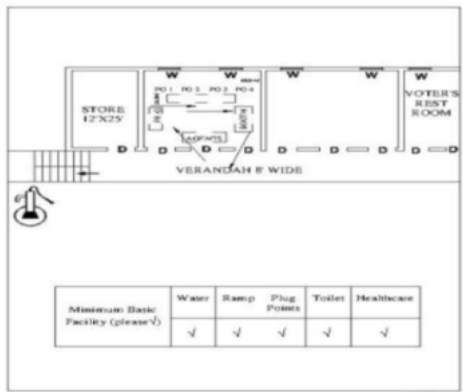

নির্বাচক নিবন্ধন আধিকারিকের স্বাক্ষর

Nazri Naksha

Google Map View

Polling Station Building Front View

Polling Station Front View

Cad View

Key MAP View

1 নাম : আমিনা খাতুন পিতার নাম: রমজান আলি মোল্লা বাড়ির নং : n0198 বয়স : 32 লিঙ্গ : মহিলা	NSE1235118 ফটো উপলব্ধ	2 নাম : সুরশ্রী ভট্টাচার্য্য পিতার নাম: পবিত্র কুমার ভট্টাচার্য্য বাড়ির নং : n001 বয়স : 28 লিঙ্গ : মহিলা	NSE2228641 ফটো উপলব্ধ	3 নাম : সুচিত্রা বেরা স্বামীর নাম: বিনয় বেরা বাড়ির নং : পুরাতন বাজার সং পল্লী বয়স : 60 লিঙ্গ : মহিলা	NSE2228575 ফটো উপলব্ধ
4 নাম : দোয়েলী কয়াল স্বামীর নাম: হিরেন্দ্র নাথ কয়াল বাড়ির নং : n001 বয়স : 53 লিঙ্গ : মহিলা	NSE2228419 ফটো উপলব্ধ	5 নাম : সৌরকান্তি ভট্টাচার্য্য পিতার নাম: পবিত্র কুমার ভট্টাচার্য্য বাড়ির নং : n001 বয়স : 32 লিঙ্গ : পুরুষ	NSE2228625 ফটো উপলব্ধ	6 নাম : শ্রেয়া কয়াল পিতার নাম: হিরেন্দ্র নাথ কয়াল বাড়ির নং : n001 বয়স : 24 লিঙ্গ : মহিলা	NSE2228344 ফটো উপলব্ধ
7 নাম : ললিতা পাশোয়ান স্বামীর নাম: শিব পাশোয়ান বাড়ির নং : n001 বয়স : 55 লিঙ্গ : মহিলা	NSE2228658 ফটো উপলব্ধ	8 নাম : মোসাম্মাৎ সেলিমা খাতুন পিতার নাম: রমজান আলী মোল্লা বাড়ির নং : n0198 বয়স : 41 লিঙ্গ : মহিলা	FLL3469277 ফটো উপলব্ধ	9 নাম : মোসাঃ মহিমা খাতুন পিতার নাম: রমজান আলী মোল্লা বাড়ির নং : n0198 বয়স : 44 লিঙ্গ : মহিলা	FLL3469269 ফটো উপলব্ধ
10 নাম : মমতাজ মণ্ডল স্বামীর নাম: মোহম্মদ রফিকুল বারি মন্ডল বাড়ির নং : n0057 বয়স : 69 লিঙ্গ : মহিলা	NSE2241594 ফটো উপলব্ধ	11 নাম : সবনম সুলতানা স্বামীর নাম: রাকিবুল সাঁফুই বাড়ির নং : n001 বয়স : 25 লিঙ্গ : মহিলা	NSE2228559 ফটো উপলব্ধ	12 নাম : দিলীপ বর স্বামীর নাম: গনেশ চন্দ্র বর বাড়ির নং : n0245 বয়স : 48 লিঙ্গ : মহিলা	NSE0894519 ফটো উপলব্ধ
13 নাম : গৌরাজ বর পিতার নাম: দিলীপ বর বাড়ির নং : এন0245 বয়স : 25 লিঙ্গ : পুরুষ	NSE1987577 ফটো উপলব্ধ	14 নাম : এহসানুল হক মোল্লা পিতার নাম: রমজান আলী মোল্লা বাড়ির নং : এন00198 বয়স : 27 লিঙ্গ : পুরুষ	NSE2009371 ফটো উপলব্ধ	15 নাম : পাঁচু সিপাই স্বামীর নাম: নিমাই সিপাই বাড়ির নং : এন0245 বয়স : 59 লিঙ্গ : মহিলা	FLL1353614 ফটো উপলব্ধ
16 নাম : নিমাই সিপাই পিতার নাম: শ্রীকান্ত সিপাই বাড়ির নং : এন0245 বয়স : 64 লিঙ্গ : পুরুষ	WB/17/119/366355 ফটো উপলব্ধ	17 নাম : রাকিবুল সাঁফুই পিতার নাম: সুলতান সাঁফুই বাড়ির নং : n0057 বয়স : 31 লিঙ্গ : পুরুষ	NSE1466002 ফটো উপলব্ধ	18 নাম : বাবু পাশোয়ান পিতার নাম: শিব পাশোয়ান বাড়ির নং : এন001 বয়স : 23 লিঙ্গ : মহিলা	NSE2406205 ফটো উপলব্ধ
19 নাম : শ্রবনা কয়াল পিতার নাম: হিরেন্দ্র নাথ কয়াল বাড়ির নং : n001 বয়স : 31 লিঙ্গ : মহিলা	ARN1413970 ফটো উপলব্ধ	20 নাম : সপ্তমী কয়াল পিতার নাম: সুব্রত কয়াল বাড়ির নং : এন0131 বয়স : 25 লিঙ্গ : পুরুষ	NSE1987585 ফটো উপলব্ধ	21 নাম : সাংখ্যা কয়াল পিতার নাম: সুপ্রিয় কয়াল বাড়ির নং : এন0131 বয়স : 22 লিঙ্গ : পুরুষ	NSE2360956 ফটো উপলব্ধ
22 নাম : কার্তিক চন্দ্র কয়াল পিতার নাম: মনোজ কয়াল বাড়ির নং : n0131 বয়স : 91 লিঙ্গ : পুরুষ	NSE2229276 ফটো উপলব্ধ	23 নাম : সুপ্রিয় কয়াল পিতার নাম: কার্তিক কয়াল বাড়ির নং : n0131 বয়স : 55 লিঙ্গ : পুরুষ	NSE2229284 ফটো উপলব্ধ	24 নাম : ধৃতি শোভন কয়াল পিতার নাম: পুলক কান্তি কয়াল বাড়ির নং : এন0094 বয়স : 23 লিঙ্গ : পুরুষ	NSE2266187 ফটো উপলব্ধ
25 নাম : গিরিধারী কয়াল পিতার নাম: কার্তিক কয়াল বাড়ির নং : N0134 বয়স : 24 লিঙ্গ : পুরুষ	NSE2220499 ফটো উপলব্ধ	26 নাম : হিরেন্দ্রনাথ কয়াল পিতার নাম: উদ্ধব চন্দ্র কয়াল বাড়ির নং : n001 বয়স : 66 লিঙ্গ : পুরুষ	NSE2228500 ফটো উপলব্ধ	27 নাম : অন্নপূর্ণা কয়াল স্বামীর নাম: দিলীপ কয়াল বাড়ির নং : n0086 বয়স : 79 লিঙ্গ : মহিলা	WB/17/119/657538 ফটো উপলব্ধ
28 নাম : পুলক কান্তি কয়াল পিতার নাম: মনোজ কয়াল বাড়ির নং : n0094 বয়স : 61 লিঙ্গ : পুরুষ	WB/17/119/657754 ফটো উপলব্ধ	29 নাম : লীলারানী কয়াল স্বামীর নাম: পুলক কান্তি কয়াল বাড়ির নং : n0094 বয়স : 54 লিঙ্গ : মহিলা	NSE0886408 ফটো উপলব্ধ	30 নাম : সুব্রত কয়াল পিতার নাম: কার্তিক কয়াল বাড়ির নং : n0131 বয়স : 53 লিঙ্গ : পুরুষ	NSE2571206 ফটো উপলব্ধ