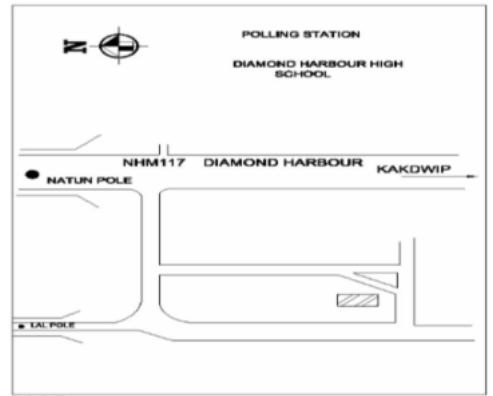

Key MAP View