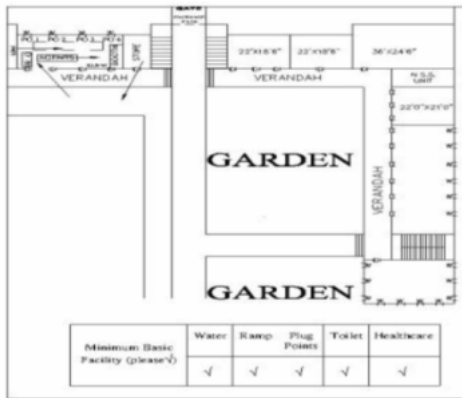

নির্বাচক নিবন্ধন আধিকারিকের স্বাক্ষর

Nazri Naksha

Google Map View

Polling Station Building Front View

Polling Station Front View

Cad View

Key MAP View

1 নাম : সৈয়দা অর্চনা বেগম স্বামীর নাম: সৈয়দ নাজিমুদ্দিন বাড়ির নং : n0013 বয়স : 53 লিঙ্গ : মহিলা	FLL1414747 ফটো উপলব্ধ	2 নাম : সোনিয়া বিবি স্বামীর নাম: মীররিজাউল আলম বাড়ির নং : n0173 বয়স : 53 লিঙ্গ : মহিলা	NSE1808070 ফটো উপলব্ধ	3 নাম : পুর্নিমা নাইয়া স্বামীর নাম: শুভাশীষ নাইয়া বাড়ির নং : n0045 বয়স : 50 লিঙ্গ : মহিলা	WB/17/119/672151 ফটো উপলব্ধ
4 নাম : এলভিস রহমান সৈয়দ পিতার নাম: সৈয়দ নাজিম উদ্দিন বাড়ির নং : n0013 বয়স : 24 লিঙ্গ : পুরুষ	NSE2218212 ফটো উপলব্ধ	5 নাম : অরুণ কুমার সাঁতরা পিতার নাম: শচীন্দ্রনাথ সাঁতরা বাড়ির নং : n0131 বয়স : 54 লিঙ্গ : পুরুষ	NSE2222594 ফটো উপলব্ধ	6 নাম : শুভাশীষ নাইয়া পিতার নাম: নির্মল নাইয়া বাড়ির নং : n0045 বয়স : 55 লিঙ্গ : পুরুষ	NSE2222800 ফটো উপলব্ধ
7 নাম : মুনমুন সাঁতরা স্বামীর নাম: অরুণ কুমার সাঁতরা বাড়ির নং : n0131 বয়স : 41 লিঙ্গ : মহিলা	FLL3372497 ফটো উপলব্ধ	8 নাম : মেনকা রানী সাঁতরা স্বামীর নাম: শচীন্দ্রনাথ সাঁতরা বাড়ির নং : n0131 বয়স : 70 লিঙ্গ : মহিলা	NSE2222792 ফটো উপলব্ধ	9 নাম : স্বরূপ সাঁতরা পিতার নাম: শচীন্দ্রনাথ সাঁতরা বাড়ির নং : n0131 বয়স : 51 লিঙ্গ : পুরুষ	WB/17/119/672673 ফটো উপলব্ধ
10 নাম : বিশ্বরূপ সাঁতরা পিতার নাম: শচীন্দ্রনাথ সাঁতরা বাড়ির নং : n0131 বয়স : 42 লিঙ্গ : পুরুষ	FLL2606572 ফটো উপলব্ধ	11 নাম : ডলি সাঁতরা স্বামীর নাম: বিশ্বরূপ সাঁতরা বাড়ির নং : n0131 বয়স : 39 লিঙ্গ : মহিলা	NSE0917476 ফটো উপলব্ধ	12 নাম : মনিরাজ নাইয়া পিতার নাম: খয়রুল নাইয়া বাড়ির নং : n0041 বয়স : 37 লিঙ্গ : পুরুষ	FLL3471695 ফটো উপলব্ধ
13 নাম : আরজিনা বিবি স্বামীর নাম: ইয়াসিন মোল্লা বাড়ির নং : এন00 বয়স : 30 লিঙ্গ : মহিলা	NSE2263101 ফটো উপলব্ধ	14 নাম : সৌমি নাইয়া পিতার নাম: শুভাশীষ নাইয়া বাড়ির নং : এন0 বয়স : 21 লিঙ্গ : মহিলা	NSE2405413 ফটো উপলব্ধ	15 নাম : রীনা খাতুন পিতার নাম: মীর রিজাউল আলম বাড়ির নং : এন0001 বয়স : 21 লিঙ্গ : মহিলা	NSE2405512 ফটো উপলব্ধ
16 নাম : মীর রফিকুল আলম পিতার নাম: মীর রিজাউল আলম বাড়ির নং : এন0171 বয়স : 27 লিঙ্গ : পুরুষ	NSE2336477 ফটো উপলব্ধ	17 নাম : নূর খাতুন বিবি স্বামীর নাম: মীর রাজনুর আলম বাড়ির নং : এন0172 বয়স : 25 লিঙ্গ : মহিলা	NSE1969146 ফটো উপলব্ধ	18 নাম : মীর রাজনুর আলম পিতার নাম: মীররিজাউল আলম বাড়ির নং : n0172 বয়স : 30 লিঙ্গ : পুরুষ	NSE1808062 ফটো উপলব্ধ
19 নাম : মীর রিজাউল আলম পিতার নাম: ইউসুফ আলম বাড়ির নং : n0171 বয়স : 55 লিঙ্গ : পুরুষ	NSE1808054 ফটো উপলব্ধ	20 নাম : অনুশ্রী কুণ্ডু স্বামীর নাম: অরিন্দম গায়েন বাড়ির নং : হাউস নং n0073 বয়স : 32 লিঙ্গ : মহিলা	ZIS1431949 ফটো উপলব্ধ	21 নাম : বৃহস্পতি কয়াল পিতার নাম: শত্ৰুনাথ কয়াল বাড়ির নং : নাইয়া পাড়া বয়স : 31 লিঙ্গ : মহিলা	NSE1567932 ফটো উপলব্ধ
22 নাম : সৌরভ কয়াল পিতার নাম: সনৎ কয়াল বাড়ির নং : n0166 বয়স : 34 লিঙ্গ : পুরুষ	NSE1399120 ফটো উপলব্ধ	23 নাম : ওফেলিয়া কামার পিতার নাম: পুথিরাজ কামার বাড়ির নং : n0067 বয়স : 31 লিঙ্গ : মহিলা	NSE1582659 ফটো উপলব্ধ	24 নাম : ক্যামেলিয়া কামার পিতার নাম: পুথিরাজ কামার বাড়ির নং : n0067 বয়স : 32 লিঙ্গ : মহিলা	NSE1467398 ফটো উপলব্ধ
25 নাম : এমিলি কামার পিতার নাম: পুথিরাজ কামার বাড়ির নং : n0067 বয়স : 39 লিঙ্গ : মহিলা	FLL3108677 ফটো উপলব্ধ	26 নাম : শীলা কামার স্বামীর নাম: পুথিরাজ কামার বাড়ির নং : n0067 বয়স : 62 লিঙ্গ : মহিলা	FLL1707256 ফটো উপলব্ধ	27 নাম : পুথিরাজ কামার পিতার নাম: রবীন্দ্র নাথ কামার বাড়ির নং : n0067 বয়স : 75 লিঙ্গ : পুরুষ	WB/17/119/672009 ফটো উপলব্ধ
28 নাম : রুস্তনী কামার কামার পিতার নাম: রবীন্দ্রনাথ কামার বাড়ির নং : n0067 বয়স : 69 লিঙ্গ : পুরুষ	FLL1038926 ফটো উপলব্ধ	29 নাম : রুপালী কামার স্বামীর নাম: সুমন কামার বাড়ির নং : n0067 বয়স : 31 লিঙ্গ : মহিলা	NSE1582576 ফটো উপলব্ধ	30 নাম : সুমন কামার পিতার নাম: সমীর রঞ্জন কামার বাড়ির নং : n0067 বয়স : 40 লিঙ্গ : পুরুষ	FLL3024593 ফটো উপলব্ধ