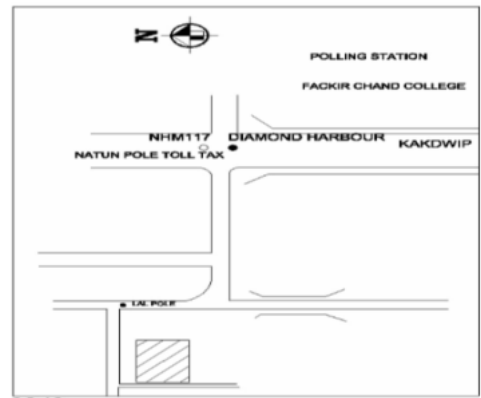

নির্বাচক নিবন্ধন আধিকারিকের স্বাক্ষর

Nazri Naksha

Google Map View

Polling Station Building Front View

Polling Station Front View

Cad View

Key MAP View

1 নাম : সৈয়দা অর্চনা বেগম স্বামীর নাম: সৈয়দ নাজিমুদ্দিন বাড়ির নং : n0013 বয়স : 53 লিঙ্গ : মহিলা	FLL1414747 ফটো উপলব্ধ	2 নাম : সোনিয়া বিবি স্বামীর নাম: মীররিজাউল আলম বাড়ির নং : n0173 বয়স : 53 লিঙ্গ : মহিলা	NSE1808070 ফটো উপলব্ধ	3 নাম : পুর্নিমা নাইয়া স্বামীর নাম: শুভাশীষ নাইয়া বাড়ির নং : n0045 বয়স : 50 লিঙ্গ : মহিলা	WB/17/119/672151 ফটো উপলব্ধ
4 নাম : এলভিস রহমান সৈয়দ পিতার নাম: সৈয়দ নাজিম উদ্দিন বাড়ির নং : n0013 বয়স : 24 লিঙ্গ : পুরুষ	NSE2218212 ফটো উপলব্ধ	5 নাম : অরুণ কুমার সাঁতরা পিতার নাম: শচীন্দ্রনাথ সাঁতরা বাড়ির নং : n0131 বয়স : 54 লিঙ্গ : পুরুষ	NSE2222594 ফটো উপলব্ধ	6 নাম : শুভাশীষ নাইয়া পিতার নাম: নির্মল নাইয়া বাড়ির নং : n0045 বয়স : 55 লিঙ্গ : পুরুষ	NSE2222800 ফটো উপলব্ধ
7 নাম : মুনমুন সাঁতরা স্বামীর নাম: অরুণ কুমার সাঁতরা বাড়ির নং : n0131 বয়স : 41 লিঙ্গ : মহিলা	FLL3372497 ফটো উপলব্ধ	8 নাম : মেনকা রানী সাঁতরা স্বামীর নাম: শচীন্দ্রনাথ সাঁতরা বাড়ির নং : n0131 বয়স : 70 লিঙ্গ : মহিলা	NSE2222792 ফটো উপলব্ধ	9 নাম : স্বরূপ সাঁতরা পিতার নাম: শচীন্দ্রনাথ সাঁতরা বাড়ির নং : n0131 বয়স : 51 লিঙ্গ : পুরুষ	WB/17/119/672673 ফটো উপলব্ধ
10 নাম : বিশ্বরূপ সাঁতরা পিতার নাম: শচীন্দ্রনাথ সাঁতরা বাড়ির নং : n0131 বয়স : 42 লিঙ্গ : পুরুষ	FLL2606572 ফটো উপলব্ধ	11 নাম : ডলি সাঁতরা স্বামীর নাম: বিশ্বরূপ সাঁতরা বাড়ির নং : n0131 বয়স : 39 লিঙ্গ : মহিলা	NSE0917476 ফটো উপলব্ধ	12 নাম : মনিরাজ নাইয়া পিতার নাম: খয়রুল নাইয়া বাড়ির নং : n0041 বয়স : 37 লিঙ্গ : পুরুষ	FLL3471695 ফটো উপলব্ধ
13 নাম : আরজিনা বিবি স্বামীর নাম: ইয়াসিন মোল্লা বাড়ির নং : এন00 বয়স : 30 লিঙ্গ : মহিলা	NSE2263101 ফটো উপলব্ধ	14 নাম : সৌমি নাইয়া পিতার নাম: শুভাশীষ নাইয়া বাড়ির নং : এন0 বয়স : 21 লিঙ্গ : মহিলা	NSE2405413 ফটো উপলব্ধ	15 নাম : রীনা খাতুন পিতার নাম: মীর রিজাউল আলম বাড়ির নং : এন0001 বয়স : 21 লিঙ্গ : মহিলা	NSE2405512 ফটো উপলব্ধ
16 নাম : মীর রফিকুল আলম পিতার নাম: মীর রিজাউল আলম বাড়ির নং : এন0171 বয়স : 27 লিঙ্গ : পুরুষ	NSE2336477 ফটো উপলব্ধ	17 নাম : নূর খাতুন বিবি স্বামীর নাম: মীর রাজনুর আলম বাড়ির নং : এন0172 বয়স : 25 লিঙ্গ : মহিলা	NSE1969146 ফটো উপলব্ধ	18 নাম : মীর রাজনুর আলম পিতার নাম: মীররিজাউল আলম বাড়ির নং : n0172 বয়স : 30 লিঙ্গ : পুরুষ	NSE1808062 ফটো উপলব্ধ
19 নাম : মীর রিজাউল আলম পিতার নাম: ইউসুফ আলম বাড়ির নং : n0171 বয়স : 55 লিঙ্গ : পুরুষ	NSE1808054 ফটো উপলব্ধ	20 নাম : অনুশ্রী কুণ্ডু স্বামীর নাম: অরিন্দম গায়েন বাড়ির নং : হাউস নং n0073 বয়স : 32 লিঙ্গ : মহিলা	ZIS1431949 ফটো উপলব্ধ	21 নাম : বৃহস্পতি কয়াল পিতার নাম: শত্ৰুনাথ কয়াল বাড়ির নং : নাইয়া পাড়া বয়স : 31 লিঙ্গ : মহিলা	NSE1567932 ফটো উপলব্ধ
22 নাম : সৌরভ কয়াল পিতার নাম: সনৎ কয়াল বাড়ির নং : n0166 বয়স : 34 লিঙ্গ : পুরুষ	NSE1399120 ফটো উপলব্ধ	23 নাম : ওফেলিয়া কামার পিতার নাম: পুথিরাজ কামার বাড়ির নং : n0067 বয়স : 31 লিঙ্গ : মহিলা	NSE1582659 ফটো উপলব্ধ	24 নাম : ক্যামেলিয়া কামার পিতার নাম: পুথিরাজ কামার বাড়ির নং : n0067 বয়স : 32 লিঙ্গ : মহিলা	NSE1467398 ফটো উপলব্ধ
25 নাম : এমিলি কামার পিতার নাম: পুথিরাজ কামার বাড়ির নং : n0067 বয়স : 39 লিঙ্গ : মহিলা	FLL3108677 ফটো উপলব্ধ	26 নাম : শীলা কামার স্বামীর নাম: পুথিরাজ কামার বাড়ির নং : n0067 বয়স : 62 লিঙ্গ : মহিলা	FLL1707256 ফটো উপলব্ধ	27 নাম : পুথিরাজ কামার পিতার নাম: রবীন্দ্র নাথ কামার বাড়ির নং : n0067 বয়স : 75 লিঙ্গ : পুরুষ	WB/17/119/672009 ফটো উপলব্ধ
28 নাম : রুস্তনী কামার কামার পিতার নাম: রবীন্দ্রনাথ কামার বাড়ির নং : n0067 বয়স : 69 লিঙ্গ : পুরুষ	FLL1038926 ফটো উপলব্ধ	29 নাম : রুপালী কামার স্বামীর নাম: সুমন কামার বাড়ির নং : n0067 বয়স : 31 লিঙ্গ : মহিলা	NSE1582576 ফটো উপলব্ধ	30 নাম : সুমন কামার পিতার নাম: সমীর রঞ্জন কামার বাড়ির নং : n0067 বয়স : 40 লিঙ্গ : পুরুষ	FLL3024593 ফটো উপলব্ধ