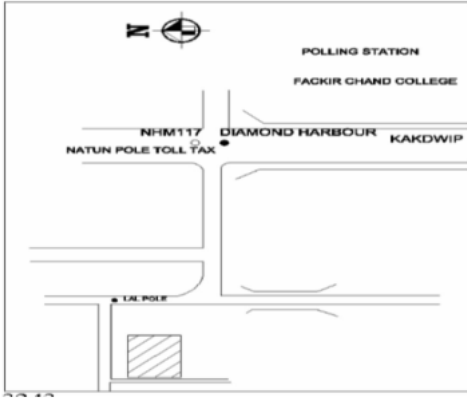

Nazri Naksha