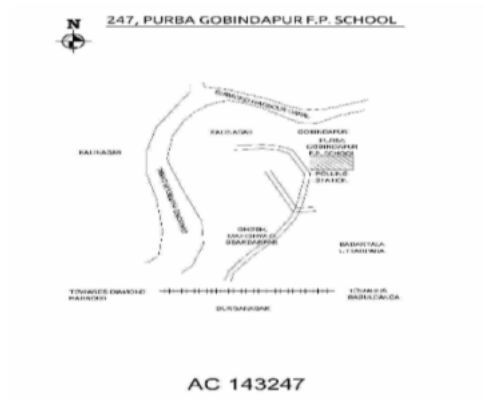

নির্বাচক নিবন্ধন আধিকারিকের স্বাক্ষর

Nazri Naksha

Google Map View

Polling Station Building Front View

Polling Station Front View

Cad View

Key MAP View

বিধানসভা নির্বাচনক্ষেত্রের নং, নাম : 143-ডায়মণ্ডহারবার  
ভাগ নং, নাম : 1-উত্তর পাড়া তিওর খেয়ারী ও কাওরা পাড়া