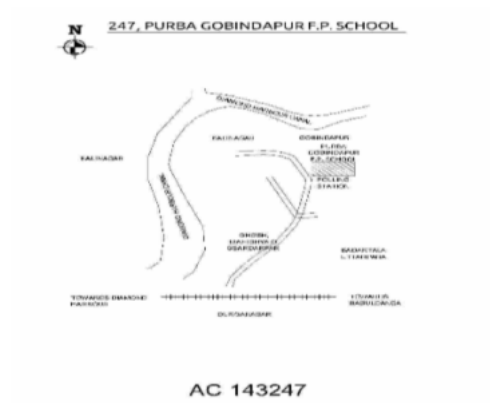

নির্বাচক নিবন্ধন আধিকারিকের স্বাক্ষর

Nazri Naksha

Google Map View

Polling Station Building Front View

Polling Station Front View

Cad View

Key MAP View

বিধানসভা নির্বাচনক্ষেত্রের নং, নাম : 143-ডায়মণ্ডহারবার  
ভাগ নং, নাম : 1-উত্তর পাড়া তিওর খেয়ারী ও কাওরা পাড়া