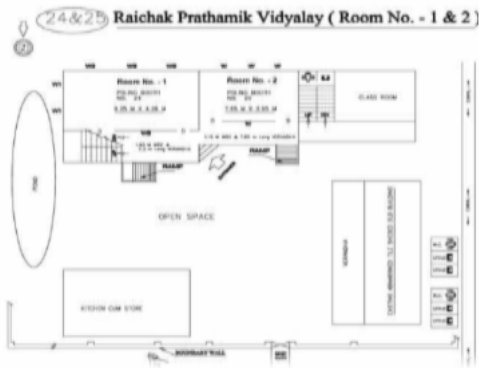

নির্বাচক নিবন্ধন আধিকারিকের স্বাক্ষর

Nazri Naksha

Google Map View

Polling Station Building Front View

Polling Station Front View

Cad View

Key MAP View

1 নাম : আব্বাস উদ্দিন মোল্লা মায়ের নাম : সাকিলা বেওয়া বাড়ির নং : n0158 বয়স : 34 লিঙ্গ : পুরুষ	NSE1375351 ফটো উপলব্ধ	2 নাম : আমিনুর সেখ পিতার নাম : আজিজুল সেখ বাড়ির নং : n0158 বয়স : 28 লিঙ্গ : পুরুষ	NSE1710482 ফটো উপলব্ধ	3 নাম : মমতাজ খাতুন পিতার নাম : আজিজুল সেখ বাড়ির নং : n0158 বয়স : 30 লিঙ্গ : মহিলা	NSE1710532 ফটো উপলব্ধ
4 নাম : আমিনা খাতুন পিতার নাম : আয়ুব আলী সেখ বাড়ির নং : n0015 বয়স : 30 লিঙ্গ : মহিলা	NSE1710680 ফটো উপলব্ধ	5 নাম : আশাদুল সেখ পিতার নাম : আজিজুল সেখ বাড়ির নং : এন0158 বয়স : 25 লিঙ্গ : পুরুষ	NSE1977651 ফটো উপলব্ধ	6 নাম : রাকিবা বিবি স্বামীর নাম : আব্বাস উদ্দিন মোল্লা বাড়ির নং : n0158 বয়স : 32 লিঙ্গ : মহিলা	NSE1614031 ফটো উপলব্ধ
7 নাম : সহিদুল সেখ পিতার নাম : সহরব সেখ বাড়ির নং : n0158 বয়স : 51 লিঙ্গ : পুরুষ	WB/17/119/147744 ফটো উপলব্ধ	8 নাম : বিকাশ বৈদ্য পিতার নাম : চপল বৈদ্য বাড়ির নং : 32 বয়স : 22 লিঙ্গ : পুরুষ	NSE2338770 ফটো উপলব্ধ	9 নাম : আকাশদীপ বৈদ্য পিতার নাম : নীরাপদ বৈদ্য বাড়ির নং : 119 বয়স : 22 লিঙ্গ : পুরুষ	NSE2368769 ফটো উপলব্ধ
10 নাম : আজিজুল সেখ পিতার নাম : সহরব সেখ বাড়ির নং : n0158 বয়স : 51 লিঙ্গ : পুরুষ	NSE2445641 ফটো উপলব্ধ	11 নাম : সায়মা বিবি স্বামীর নাম : সহিদুল সেখ বাড়ির নং : n0158 বয়স : 39 লিঙ্গ : মহিলা	NSE1066976 ফটো উপলব্ধ	12 নাম : আসমানতারা বিবি স্বামীর নাম : আজিজুল সেখ বাড়ির নং : n0158 বয়স : 48 লিঙ্গ : মহিলা	NSE2563450 ফটো উপলব্ধ
13 নাম : রূপসোনা বিবি স্বামীর নাম : হাসান মোল্লা বাড়ির নং : n0158 বয়স : 30 লিঙ্গ : মহিলা	NSE1494921 ফটো উপলব্ধ	14 নাম : হাসান মোল্লা পিতার নাম : আলী আহমেদ মোল্লা বাড়ির নং : n0158 বয়স : 42 লিঙ্গ : পুরুষ	FLL3395225 ফটো উপলব্ধ	15 নাম : সাকিলা বেওয়া স্বামীর নাম : আলী আহমেদ মোল্লা বাড়ির নং : n0158 বয়স : 58 লিঙ্গ : মহিলা	FLL3395233 ফটো উপলব্ধ
16 নাম : মল্লিকা আভিড স্বামীর নাম : ভুজঙ্গ ভূষণ আভিড বাড়ির নং : n0129 বয়স : 26 লিঙ্গ : মহিলা	NSE2165066 ফটো উপলব্ধ	17 নাম : ভুজঙ্গ ভূষণ আভিড পিতার নাম : দিবাকর আভিড বাড়ির নং : n0129 বয়স : 28 লিঙ্গ : পুরুষ	NSE1710458 ফটো উপলব্ধ	18 নাম : রঞ্জন পন্ডা পিতার নাম : প্রবোধ পন্ডা বাড়ির নং : n0129 বয়স : 47 লিঙ্গ : পুরুষ	BZW1267152 ফটো উপলব্ধ
19 নাম : শ্যামলী পন্ডা স্বামীর নাম : রঞ্জন পন্ডা বাড়ির নং : n0129 বয়স : 38 লিঙ্গ : মহিলা	PKS0637975 ফটো উপলব্ধ	20 নাম : দিবাকর আভিড পিতার নাম : বলরাম আভিড বাড়ির নং : n0129 বয়স : 53 লিঙ্গ : পুরুষ	FLL2324002 ফটো উপলব্ধ	21 নাম : তীর্থঙ্কর কর পিতার নাম : রতন কর বাড়ির নং : n0160 বয়স : 31 লিঙ্গ : পুরুষ	NSE1614239 ফটো উপলব্ধ
22 নাম : সন্ধ্যারানী কর স্বামীর নাম : রতন কর বাড়ির নং : n0160 বয়স : 66 লিঙ্গ : মহিলা	WB/17/119/147085 ফটো উপলব্ধ	23 নাম : জয়া কর স্বামীর নাম : কমলেশ কর বাড়ির নং : n0040 বয়স : 37 লিঙ্গ : মহিলা	NSE1375955 ফটো উপলব্ধ	24 নাম : কমলেশ কর পিতার নাম : ঈশ্বর চন্দ্র কর বাড়ির নং : n0040 বয়স : 44 লিঙ্গ : পুরুষ	FLL3395340 ফটো উপলব্ধ
25 নাম : সজল শী পিতার নাম : বৈদ্যনাথ শী বাড়ির নং : n0040 বয়স : 52 লিঙ্গ : পুরুষ	FLL2712602 ফটো উপলব্ধ	26 নাম : রীতা কর স্বামীর নাম : সমরেশ কর বাড়ির নং : n0040 বয়স : 46 লিঙ্গ : মহিলা	FLL3144060 ফটো উপলব্ধ	27 নাম : সমরেশ কর পিতার নাম : ঈশ্বরচন্দ্র কর বাড়ির নং : n0040 বয়স : 50 লিঙ্গ : পুরুষ	WB/17/119/147182 ফটো উপলব্ধ
28 নাম : কল্পনা কর স্বামীর নাম : অমরেশ কর বাড়ির নং : n0040 বয়স : 45 লিঙ্গ : মহিলা	FLL2712586 ফটো উপলব্ধ	29 নাম : অমরেশ কর পিতার নাম : ঈশ্বরচন্দ্র কর বাড়ির নং : n0040 বয়স : 53 লিঙ্গ : পুরুষ	FLL0226704 ফটো উপলব্ধ	30 নাম : সৌরভ কর পিতার নাম : রবীন্দ্রনাথ কর বাড়ির নং : n0039 বয়স : 29 লিঙ্গ : পুরুষ	NSE1614130 ফটো উপলব্ধ