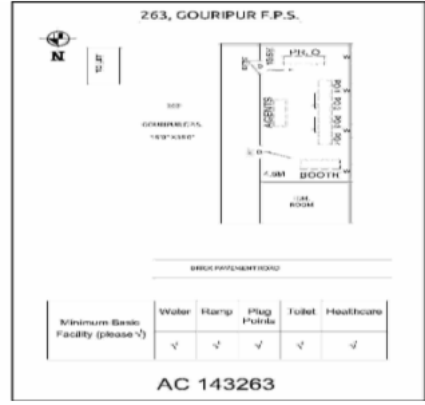

Google Map View