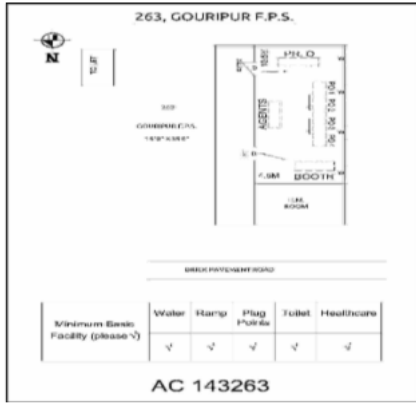

নির্বাচক নিবন্ধন আধিকারিকের স্বাক্ষর

Nazri Naksha

Google Map View

Polling Station Building Front View

Polling Station Front View

Cad View

Key MAP View

|   |                                |  |                                |   |                                |
|---|--------------------------------|--|--------------------------------|---|--------------------------------|
| 1<br>নাম : ইন্দ্রজিৎ হালদার<br>পিতার নাম: খোকন হালদার<br>বাড়ির নং : ...<br>বয়স : 24 লিঙ্গ : পুরুষ               | NSE2188191<br>ফটো উপলব্ধ       | 2<br>নাম : মৌমিতা মিস্ত্রি<br>পিতার নাম: মনু মিস্ত্রি<br>বাড়ির নং : এন0028<br>বয়স : 25 লিঙ্গ : মহিলা       | NSE2249829<br>ফটো উপলব্ধ       | 3<br>নাম : পল্লব হালদার<br>পিতার নাম: গোবিন্দ হালদার গৌরী পুর<br>বাড়ির নং : n001<br>বয়স : 24 লিঙ্গ : মহিলা        | NSE2188241<br>ফটো উপলব্ধ       |
| 4<br>নাম : সোমনাথ হালদার<br>পিতার নাম: রাজকুমার হালদার<br>বাড়ির নং : ...<br>বয়স : 24 লিঙ্গ : পুরুষ              | NSE2188175<br>ফটো উপলব্ধ       | 5<br>নাম : সৌভিক হালদার<br>পিতার নাম: অচিন্ত হালদার<br>বাড়ির নং : ...<br>বয়স : 24 লিঙ্গ : পুরুষ            | NSE2188217<br>ফটো উপলব্ধ       | 6<br>নাম : শুভেন্দু হালদার<br>পিতার নাম: দীপক হালদার<br>বাড়ির নং : ...<br>বয়স : 25 লিঙ্গ : মহিলা                  | NSE2188092<br>ফটো উপলব্ধ       |
| 7<br>নাম : স্নিগ্ধা হালদার<br>পিতার নাম: প্রশান্ত হালদার<br>বাড়ির নং : এন00001<br>বয়স : 25 লিঙ্গ : মহিলা        | NSE2250314<br>ফটো উপলব্ধ       | 8<br>নাম : চন্দনা হালদার<br>স্বামীর নাম: তনয় হালদার<br>বাড়ির নং : ...<br>বয়স : 30 লিঙ্গ : মহিলা           | XZH1736925<br>ফটো উপলব্ধ       | 9<br>নাম : মঞ্জুশ্রী দাশ<br>স্বামীর নাম: পীযুষ কান্তি দাশ<br>বাড়ির নং : n0041<br>বয়স : 49 লিঙ্গ : মহিলা           | FLL1339969<br>ফটো উপলব্ধ       |
| 10<br>নাম : কাঞ্চনকান্তি দাস<br>পিতার নাম: সরেশ দাস<br>বাড়ির নং : n0015<br>বয়স : 58 লিঙ্গ : পুরুষ               | WB/17/119/570223<br>ফটো উপলব্ধ | 11<br>নাম : তুষারকান্তি দাস<br>পিতার নাম: সরেশ দাস<br>বাড়ির নং : n0015<br>বয়স : 54 লিঙ্গ : পুরুষ           | WB/17/119/570226<br>ফটো উপলব্ধ | 12<br>নাম : শিপ্রা দাস (পুরকাইত)<br>স্বামীর নাম: কাঞ্চন কান্তি দাস<br>বাড়ির নং : n0015<br>বয়স : 57 লিঙ্গ : মহিলা  | FLL2949402<br>ফটো উপলব্ধ       |
| 13<br>নাম : রূপকথা দাশ<br>পিতার নাম: পীযুষ কান্তি দাশ<br>বাড়ির নং : এন0015<br>বয়স : 21 লিঙ্গ : মহিলা            | NSE2398394<br>ফটো উপলব্ধ       | 14<br>নাম : পীযুষ কান্তি দাস<br>পিতার নাম: সরেশ চন্দ্র দাস<br>বাড়ির নং : n0015<br>বয়স : 56 লিঙ্গ : পুরুষ   | NSE2056885<br>ফটো উপলব্ধ       | 15<br>নাম : রত্না নাইয়া<br>পিতার নাম: নির্মল কুমার নাইয়া<br>বাড়ির নং : n0144<br>বয়স : 39 লিঙ্গ : মহিলা          | FLL3093069<br>ফটো উপলব্ধ       |
| 16<br>নাম : নির্মল নাইয়া<br>পিতার নাম: রামপদ নাইয়া<br>বাড়ির নং : n0142<br>বয়স : 66 লিঙ্গ : পুরুষ              | WB/17/119/570042<br>ফটো উপলব্ধ | 17<br>নাম : সুখেন্দু নাইয়া<br>পিতার নাম: নির্মল নাইয়া<br>বাড়ির নং : n0142<br>বয়স : 39 লিঙ্গ : পুরুষ      | NSE1173988<br>ফটো উপলব্ধ       | 18<br>নাম : দীপিকা নাইয়া<br>স্বামীর নাম: সুখেন্দু নাইয়া<br>বাড়ির নং : n0142<br>বয়স : 34 লিঙ্গ : মহিলা           | NSE1676402<br>ফটো উপলব্ধ       |
| 19<br>নাম : রীতা নাইয়া<br>স্বামীর নাম: নির্মল নাইয়া<br>বাড়ির নং : n0143<br>বয়স : 55 লিঙ্গ : মহিলা             | WB/17/119/570500<br>ফটো উপলব্ধ | 20<br>নাম : উষারানী পুরকাইত<br>স্বামীর নাম: সীতারাম পুরকাইত<br>বাড়ির নং : n0014<br>বয়স : 69 লিঙ্গ : মহিলা  | WB/17/119/570040<br>ফটো উপলব্ধ | 21<br>নাম : শুভেন্দু পুরকাইত<br>পিতার নাম: কার্তিক পুরকাইত<br>বাড়ির নং : n0014<br>বয়স : 30 লিঙ্গ : পুরুষ          | NSE1693993<br>ফটো উপলব্ধ       |
| 22<br>নাম : বসুমতী পুরকাইত<br>পিতার নাম: সীতারাম পুরকাইত<br>বাড়ির নং : n0014<br>বয়স : 51 লিঙ্গ : মহিলা          | WB/17/119/570130<br>ফটো উপলব্ধ | 23<br>নাম : সিদ্ধেশ্বর পুরকাইত<br>পিতার নাম: সীতারাম পুরকাইত<br>বাড়ির নং : n0014<br>বয়স : 49 লিঙ্গ : পুরুষ | WB/17/119/570100<br>ফটো উপলব্ধ | 24<br>নাম : প্রভাবতী পুরকাইত<br>পিতার নাম: সীতারাম পুরকাইত<br>বাড়ির নং : n0014<br>বয়স : 49 লিঙ্গ : মহিলা          | FLL2557494<br>ফটো উপলব্ধ       |
| 25<br>নাম : সোমা পুরকাইত(নস্কর)<br>স্বামীর নাম: কমল কৃষ্ণ পুরকাইত<br>বাড়ির নং : n0014<br>বয়স : 39 লিঙ্গ : মহিলা | NSE1173939<br>ফটো উপলব্ধ       | 26<br>নাম : খোকন পুরকাইত<br>পিতার নাম: অনাথবন্ধু পুরকাইত<br>বাড়ির নং : n0063<br>বয়স : 45 লিঙ্গ : পুরুষ     | FLL1558444<br>ফটো উপলব্ধ       | 27<br>নাম : শোভন পুরকাইত<br>পিতার নাম: অনাথবন্ধু পুরকাইত<br>বাড়ির নং : n0065<br>বয়স : 43 লিঙ্গ : পুরুষ            | FLL2950004<br>ফটো উপলব্ধ       |
| 28<br>নাম : কমল কৃষ্ণ পুরকাইত<br>পিতার নাম: সীতারাম পুরকাইত<br>বাড়ির নং : n0014<br>বয়স : 46 লিঙ্গ : পুরুষ       | FLL2557858<br>ফটো উপলব্ধ       | 29<br>নাম : কবিতা পুরকাইত<br>স্বামীর নাম: কার্তিক পুরকাইত<br>বাড়ির নং : n0014<br>বয়স : 53 লিঙ্গ : মহিলা    | WB/17/119/570097<br>ফটো উপলব্ধ | 30<br>নাম : সুন্দরী বালু পুরকাইত<br>স্বামীর নাম: ক্ষিতিভূষণ পুরকাইত<br>বাড়ির নং : n0060<br>বয়স : 97 লিঙ্গ : মহিলা | WB/17/119/570043<br>ফটো উপলব্ধ |