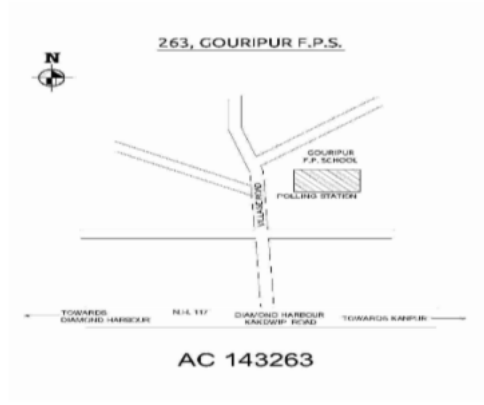

Nazri Naksha