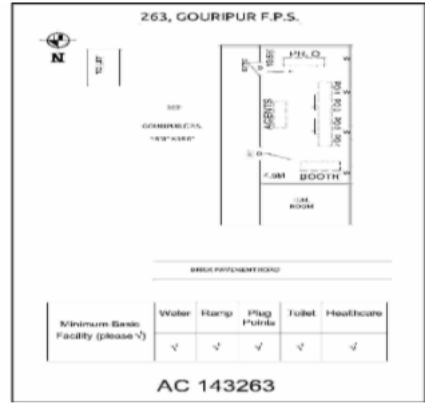

নির্বাচক নিবন্ধন আধিকারিকের স্বাক্ষর

Nazri Naksha

Google Map View

Polling Station Building Front View

Polling Station Front View

Cad View

Key MAP View

|   |                                |  |                                |   |                                |
|---|--------------------------------|--|--------------------------------|---|--------------------------------|
| 1<br>নাম : ইন্দ্রজিৎ হালদার<br>পিতার নাম: খোকন হালদার<br>বাড়ির নং : ...<br>বয়স : 24 লিঙ্গ : পুরুষ               | NSE2188191<br>ফটো উপলব্ধ       | 2<br>নাম : মৌমিতা মিস্ত্রি<br>পিতার নাম: মনু মিস্ত্রি<br>বাড়ির নং : এন0028<br>বয়স : 25 লিঙ্গ : মহিলা       | NSE2249829<br>ফটো উপলব্ধ       | 3<br>নাম : পল্লব হালদার<br>পিতার নাম: গোবিন্দ হালদার গৌরী পুর<br>বাড়ির নং : n001<br>বয়স : 24 লিঙ্গ : মহিলা        | NSE2188241<br>ফটো উপলব্ধ       |
| 4<br>নাম : সোমনাথ হালদার<br>পিতার নাম: রাজকুমার হালদার<br>বাড়ির নং : ...<br>বয়স : 24 লিঙ্গ : পুরুষ              | NSE2188175<br>ফটো উপলব্ধ       | 5<br>নাম : সৌভিক হালদার<br>পিতার নাম: অচিন্ত হালদার<br>বাড়ির নং : ...<br>বয়স : 24 লিঙ্গ : পুরুষ            | NSE2188217<br>ফটো উপলব্ধ       | 6<br>নাম : শুভেন্দু হালদার<br>পিতার নাম: দীপক হালদার<br>বাড়ির নং : ...<br>বয়স : 25 লিঙ্গ : মহিলা                  | NSE2188092<br>ফটো উপলব্ধ       |
| 7<br>নাম : স্নিগ্ধা হালদার<br>পিতার নাম: প্রশান্ত হালদার<br>বাড়ির নং : এন00001<br>বয়স : 25 লিঙ্গ : মহিলা        | NSE2250314<br>ফটো উপলব্ধ       | 8<br>নাম : চন্দনা হালদার<br>স্বামীর নাম: তনয় হালদার<br>বাড়ির নং : ...<br>বয়স : 30 লিঙ্গ : মহিলা           | XZH1736925<br>ফটো উপলব্ধ       | 9<br>নাম : মঞ্জুশ্রী দাশ<br>স্বামীর নাম: পীযুষ কান্তি দাশ<br>বাড়ির নং : n0041<br>বয়স : 49 লিঙ্গ : মহিলা           | FLL1339969<br>ফটো উপলব্ধ       |
| 10<br>নাম : কাঞ্চনকান্তি দাস<br>পিতার নাম: সরেশ দাস<br>বাড়ির নং : n0015<br>বয়স : 58 লিঙ্গ : পুরুষ               | WB/17/119/570223<br>ফটো উপলব্ধ | 11<br>নাম : তুষারকান্তি দাস<br>পিতার নাম: সরেশ দাস<br>বাড়ির নং : n0015<br>বয়স : 54 লিঙ্গ : পুরুষ           | WB/17/119/570226<br>ফটো উপলব্ধ | 12<br>নাম : শিপ্রা দাস (পুরকাইত)<br>স্বামীর নাম: কাঞ্চন কান্তি দাস<br>বাড়ির নং : n0015<br>বয়স : 57 লিঙ্গ : মহিলা  | FLL2949402<br>ফটো উপলব্ধ       |
| 13<br>নাম : রূপকথা দাশ<br>পিতার নাম: পীযুষ কান্তি দাশ<br>বাড়ির নং : এন0015<br>বয়স : 21 লিঙ্গ : মহিলা            | NSE2398394<br>ফটো উপলব্ধ       | 14<br>নাম : পীযুষ কান্তি দাস<br>পিতার নাম: সরেশ চন্দ্র দাস<br>বাড়ির নং : n0015<br>বয়স : 56 লিঙ্গ : পুরুষ   | NSE2056885<br>ফটো উপলব্ধ       | 15<br>নাম : রত্না নাইয়া<br>পিতার নাম: নির্মল কুমার নাইয়া<br>বাড়ির নং : n0144<br>বয়স : 39 লিঙ্গ : মহিলা          | FLL3093069<br>ফটো উপলব্ধ       |
| 16<br>নাম : নির্মল নাইয়া<br>পিতার নাম: রামপদ নাইয়া<br>বাড়ির নং : n0142<br>বয়স : 66 লিঙ্গ : পুরুষ              | WB/17/119/570042<br>ফটো উপলব্ধ | 17<br>নাম : সুখেন্দু নাইয়া<br>পিতার নাম: নির্মল নাইয়া<br>বাড়ির নং : n0142<br>বয়স : 39 লিঙ্গ : পুরুষ      | NSE1173988<br>ফটো উপলব্ধ       | 18<br>নাম : দীপিকা নাইয়া<br>স্বামীর নাম: সুখেন্দু নাইয়া<br>বাড়ির নং : n0142<br>বয়স : 34 লিঙ্গ : মহিলা           | NSE1676402<br>ফটো উপলব্ধ       |
| 19<br>নাম : রীতা নাইয়া<br>স্বামীর নাম: নির্মল নাইয়া<br>বাড়ির নং : n0143<br>বয়স : 55 লিঙ্গ : মহিলা             | WB/17/119/570500<br>ফটো উপলব্ধ | 20<br>নাম : উষারানী পুরকাইত<br>স্বামীর নাম: সীতারাম পুরকাইত<br>বাড়ির নং : n0014<br>বয়স : 69 লিঙ্গ : মহিলা  | WB/17/119/570040<br>ফটো উপলব্ধ | 21<br>নাম : শুভেন্দু পুরকাইত<br>পিতার নাম: কার্তিক পুরকাইত<br>বাড়ির নং : n0014<br>বয়স : 30 লিঙ্গ : পুরুষ          | NSE1693993<br>ফটো উপলব্ধ       |
| 22<br>নাম : বসুমতী পুরকাইত<br>পিতার নাম: সীতারাম পুরকাইত<br>বাড়ির নং : n0014<br>বয়স : 51 লিঙ্গ : মহিলা          | WB/17/119/570130<br>ফটো উপলব্ধ | 23<br>নাম : সিদ্ধেশ্বর পুরকাইত<br>পিতার নাম: সীতারাম পুরকাইত<br>বাড়ির নং : n0014<br>বয়স : 49 লিঙ্গ : পুরুষ | WB/17/119/570100<br>ফটো উপলব্ধ | 24<br>নাম : প্রভাবতী পুরকাইত<br>পিতার নাম: সীতারাম পুরকাইত<br>বাড়ির নং : n0014<br>বয়স : 49 লিঙ্গ : মহিলা          | FLL2557494<br>ফটো উপলব্ধ       |
| 25<br>নাম : সোমা পুরকাইত(নস্কর)<br>স্বামীর নাম: কমল কৃষ্ণ পুরকাইত<br>বাড়ির নং : n0014<br>বয়স : 39 লিঙ্গ : মহিলা | NSE1173939<br>ফটো উপলব্ধ       | 26<br>নাম : খোকন পুরকাইত<br>পিতার নাম: অনাথবন্ধু পুরকাইত<br>বাড়ির নং : n0063<br>বয়স : 45 লিঙ্গ : পুরুষ     | FLL1558444<br>ফটো উপলব্ধ       | 27<br>নাম : শোভন পুরকাইত<br>পিতার নাম: অনাথবন্ধু পুরকাইত<br>বাড়ির নং : n0065<br>বয়স : 43 লিঙ্গ : পুরুষ            | FLL2950004<br>ফটো উপলব্ধ       |
| 28<br>নাম : কমল কৃষ্ণ পুরকাইত<br>পিতার নাম: সীতারাম পুরকাইত<br>বাড়ির নং : n0014<br>বয়স : 46 লিঙ্গ : পুরুষ       | FLL2557858<br>ফটো উপলব্ধ       | 29<br>নাম : কবিতা পুরকাইত<br>স্বামীর নাম: কার্তিক পুরকাইত<br>বাড়ির নং : n0014<br>বয়স : 53 লিঙ্গ : মহিলা    | WB/17/119/570097<br>ফটো উপলব্ধ | 30<br>নাম : সুন্দরী বালু পুরকাইত<br>স্বামীর নাম: ক্ষিতিভূষণ পুরকাইত<br>বাড়ির নং : n0060<br>বয়স : 97 লিঙ্গ : মহিলা | WB/17/119/570043<br>ফটো উপলব্ধ |