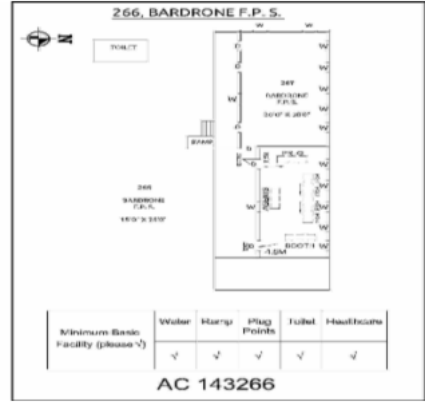

Google Map View