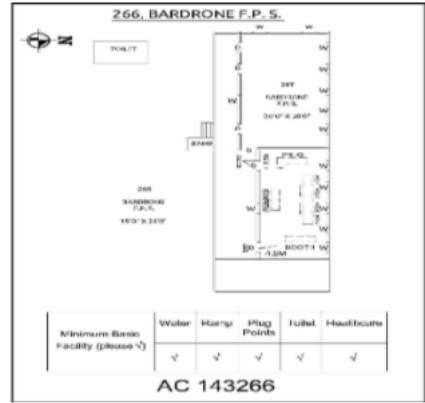

নির্বাচক নিবন্ধন আধিকারিকের স্বাক্ষর

Nazri Naksha

Google Map View

Polling Station Building Front View

Polling Station Front View

Cad View

Key MAP View

1 নাম : লক্ষী গায়েন স্বামীর নাম: ধনপতি গায়েন বাড়ির নং : n0001 বয়স : 74 লিঙ্গ : মহিলা	FLL3247350 ফটো উপলব্ধ	2 নাম : অঞ্জনা গায়েন স্বামীর নাম: অরুণ গায়েন বাড়ির নং : n0001 বয়স : 44 লিঙ্গ : মহিলা	FLL3454139 ফটো উপলব্ধ	3 নাম : প্রশান্ত মণ্ডল মায়ের নাম: পাঁচ মণ্ডল বাড়ির নং : n0022 বয়স : 41 লিঙ্গ : পুরুষ	FLL2950327 ফটো উপলব্ধ
4 নাম : দিপালী মন্ডল স্বামীর নাম: মনুয়া মন্ডল বাড়ির নং : N0116 বয়স : 31 লিঙ্গ : মহিলা	NSE2186583 ফটো উপলব্ধ	5 নাম : অনিমেঘ নস্কর পিতার নাম: জয়দেব নস্কর বাড়ির নং : N0089 বয়স : 25 লিঙ্গ : পুরুষ	NSE2186690 ফটো উপলব্ধ	6 নাম : সুমনা মন্ডল স্বামীর নাম: কালিদাস মন্ডল বাড়ির নং : N0126 বয়স : 34 লিঙ্গ : মহিলা	NSE2186641 ফটো উপলব্ধ
7 নাম : শাশ্বতী মন্ডল মায়ের নাম: মধুমিতা মন্ডল বাড়ির নং : N0135 বয়স : 26 লিঙ্গ : মহিলা	NSE2186807 ফটো উপলব্ধ	8 নাম : নকুল নস্কর পিতার নাম: মঙ্গলা নস্কর বাড়ির নং : N0102 বয়স : 27 লিঙ্গ : পুরুষ	NSE2186625 ফটো উপলব্ধ	9 নাম : সোমনাথ হালদার মায়ের নাম: বর্নলী হালদার বাড়ির নং : N0110 বয়স : 25 লিঙ্গ : পুরুষ	NSE2186674 ফটো উপলব্ধ
10 নাম : ছন্দিতা মন্ডল পিতার নাম: সুরঞ্জন মন্ডল বাড়ির নং : N0130 বয়স : 24 লিঙ্গ : মহিলা	NSE2186716 ফটো উপলব্ধ	11 নাম : পাঁচুবালা মন্ডল স্বামীর নাম: কাশী নাথ মন্ডল বাড়ির নং : n0022 বয়স : 64 লিঙ্গ : মহিলা	NSE2171189 ফটো উপলব্ধ	12 নাম : সুমনা মন্ডল সরকার স্বামীর নাম: অতনু মন্ডল বাড়ির নং : n001 বয়স : 26 লিঙ্গ : মহিলা	NYH1925718 ফটো উপলব্ধ
13 নাম : সঙ্গীতা ভট্টাচার্য স্বামীর নাম: প্রকাশ ভট্টাচার্য বাড়ির নং : N0059 বয়স : 38 লিঙ্গ : মহিলা	NSE2186567 ফটো উপলব্ধ	14 নাম : লিনা পুরকাইত স্বামীর নাম: শম্ভুনাথ পুরকাইত বাড়ির নং : ... বয়স : 56 লিঙ্গ : মহিলা	NSE2186864 ফটো উপলব্ধ	15 নাম : ববিতা নস্কর স্বামীর নাম: অলোক নস্কর বাড়ির নং : এন00 বয়স : 25 লিঙ্গ : মহিলা	NSE2245546 ফটো উপলব্ধ
16 নাম : সরস্বতী মন্ডল পিতার নাম: মধুমিতা মন্ডল বাড়ির নং : এন0135 বয়স : 24 লিঙ্গ : মহিলা	NSE2245553 ফটো উপলব্ধ	17 নাম : রিতশ্রী মন্ডল পিতার নাম: প্রতাপ মন্ডল বাড়ির নং : এন0081 বয়স : 23 লিঙ্গ : মহিলা	NSE2245512 ফটো উপলব্ধ	18 নাম : বিশ্বজিৎ মন্ডল পিতার নাম: বিধান চন্দ্র মন্ডল বাড়ির নং : এন0072 বয়স : 24 লিঙ্গ : পুরুষ	NSE2245405 ফটো উপলব্ধ
19 নাম : অষ্টমী নাইয়া পিতার নাম: কৃষ্ণ চন্দ্র নাইয়া বাড়ির নং : এন001 বয়স : 28 লিঙ্গ : মহিলা	RUN1656784 ফটো উপলব্ধ	20 নাম : সুরজিৎ নস্কর পিতার নাম: অরুণ নস্কর বাড়ির নং : এন0069 বয়স : 23 লিঙ্গ : পুরুষ	NSE2245462 ফটো উপলব্ধ	21 নাম : কৌশিক নস্কর পিতার নাম: তপন নস্কর বাড়ির নং : এন0105 বয়স : 24 লিঙ্গ : পুরুষ	NSE2245348 ফটো উপলব্ধ
22 নাম : তনুয় নস্কর পিতার নাম: দীনবন্ধু নস্কর বাড়ির নং : এন0114 বয়স : 24 লিঙ্গ : পুরুষ	NSE2245413 ফটো উপলব্ধ	23 নাম : প্রীতম নস্কর পিতার নাম: শম্ভু নাথ নস্কর বাড়ির নং : এন0114 বয়স : 24 লিঙ্গ : পুরুষ	NSE2245439 ফটো উপলব্ধ	24 নাম : তনুশ্রী হালদার স্বামীর নাম: সৌমিত্র হালদার বাড়ির নং : এন00 বয়স : 28 লিঙ্গ : মহিলা	NSE2245504 ফটো উপলব্ধ
25 নাম : কুণাল মন্ডল পিতার নাম: জগন্নাথ মন্ডল বাড়ির নং : এন0034 বয়স : 23 লিঙ্গ : পুরুষ	NSE2245371 ফটো উপলব্ধ	26 নাম : ঈশানী মন্ডল মায়ের নাম: চন্দনা মন্ডল বাড়ির নং : এন0112 বয়স : 24 লিঙ্গ : মহিলা	NSE2245330 ফটো উপলব্ধ	27 নাম : শম্ভু পুরকাইত অন্যান্য: লিনা পুরকাইত বাড়ির নং : এন001 বয়স : 76 লিঙ্গ : পুরুষ	NSE2245363 ফটো উপলব্ধ
28 নাম : অভিরূপ মন্ডল পিতার নাম: অনিবার্ন মন্ডল বাড়ির নং : এন0076 বয়স : 23 লিঙ্গ : পুরুষ	NSE2245397 ফটো উপলব্ধ	29 নাম : পুষ্প নস্কর পিতার নাম: কনক নস্কর বাড়ির নং : এন000 বয়স : 38 লিঙ্গ : মহিলা	NSE2245538 ফটো উপলব্ধ	30 নাম : বরুণ গায়েন মায়ের নাম: লক্ষ্মী গায়েন বাড়ির নং : এন001 বয়স : 45 লিঙ্গ : পুরুষ	NSE2330959 ফটো উপলব্ধ