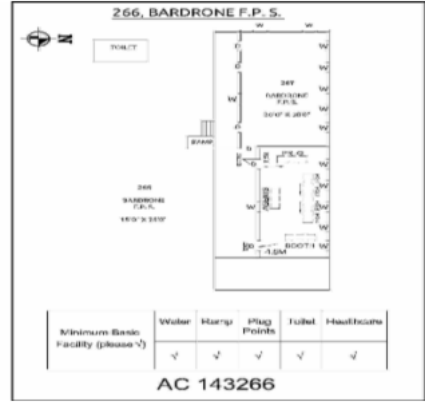

নির্বাচক নিবন্ধন আধিকারিকের স্বাক্ষর

Nazri Naksha

Google Map View

Polling Station Building Front View

Polling Station Front View

Cad View

Key MAP View

বিধানসভা নির্বাচনক্ষেত্রের নং, নাম : 143-ডায়মণ্ডহারবার
ভাগ নং, নাম : 1-দক্ষিণ পূর্বপাড়া (সরকার,পাইক,ভট্টাচার্য্যপাড়া)