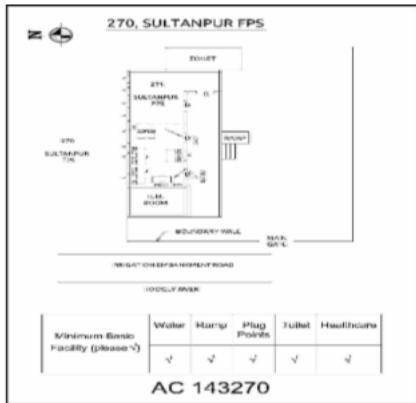

নির্বাচক নিবন্ধন আধিকারিকের স্বাক্ষর

Nazri Naksha

Google Map View

AC 143170

AC 143270

Polling Station Building Front View

Polling Station Front View

AC 143270