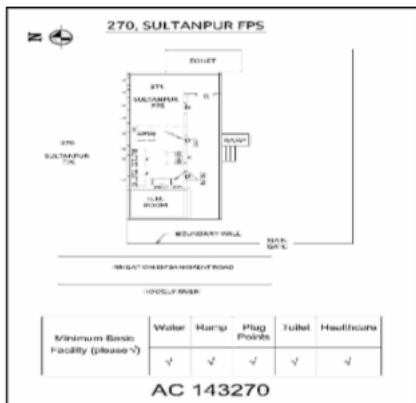

Cad View

Key MAP View

AC 143270