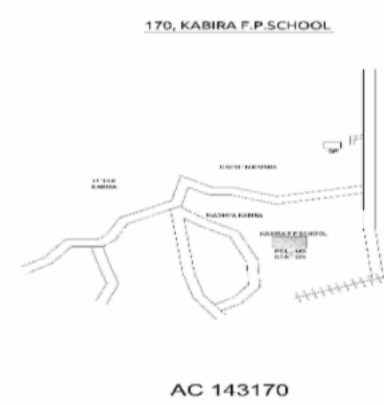

Key MAP View