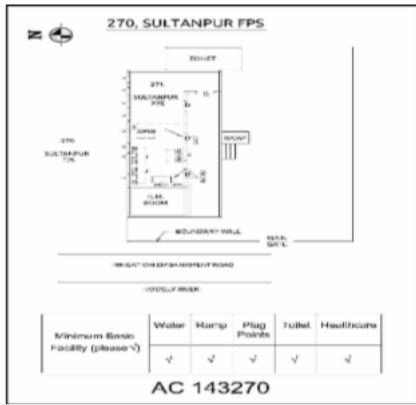

নির্বাচক নিবন্ধন আধিকারিকের স্বাক্ষর

Nazri Naksha

Google Map View

Polling Station Building Front View

Polling Station Front View

Cad View

Key MAP View

1 নাম : মিঠু দাস স্বামীর নাম: নরেন দাস বাড়ির নং : n0102 বয়স : 33 লিঙ্গ : মহিলা	NSE1348044 ফটো উপলব্ধ	2 নাম : পপীদাস পিতার নাম: বিমল দাস বাড়ির নং : n0060 বয়স : 36 লিঙ্গ : মহিলা	NSE1012251 ফটো উপলব্ধ	3 নাম : সবিতা দাস স্বামীর নাম: বিমল দাস বাড়ির নং : n0060 বয়স : 55 লিঙ্গ : মহিলা	FLL3244852 ফটো উপলব্ধ
4 নাম : অনু বর স্বামীর নাম: হারান বর বাড়ির নং : n001 বয়স : 53 লিঙ্গ : মহিলা	NSE2180032 ফটো উপলব্ধ	5 নাম : যশবন্ত সিং পিতার নাম: সীতারাম সিং বাড়ির নং : n001 বয়স : 49 লিঙ্গ : পুরুষ	NSE2179844 ফটো উপলব্ধ	6 নাম : বিমল কুমার দাস পিতার নাম: বিজয়কৃষ্ণ দাস বাড়ির নং : n0060 বয়স : 61 লিঙ্গ : পুরুষ	FLL3244845 ফটো উপলব্ধ
7 নাম : নিলম সিং স্বামীর নাম: যশবন্ত সিং বাড়ির নং : n001 বয়স : 44 লিঙ্গ : মহিলা	NSE2179869 ফটো উপলব্ধ	8 নাম : বিক্রম দাস পিতার নাম: বলরাম দাস বাড়ির নং : এন00 বয়স : 25 লিঙ্গ : পুরুষ	NSE2243624 ফটো উপলব্ধ	9 নাম : প্রকাশ সিংহ পিতার নাম: যশবন্ত সিংহ বাড়ির নং : এন02306 বয়স : 23 লিঙ্গ : পুরুষ	NSE2243855 ফটো উপলব্ধ
10 নাম : ভারতী দাস স্বামীর নাম: কমলেন্দু দাস বাড়ির নং : এন0256 বয়স : 27 লিঙ্গ : মহিলা	NSE2243780 ফটো উপলব্ধ	11 নাম : রূপালী ঘরামী স্বামীর নাম: বিপ্লাব ঘরামী বাড়ির নং : এন000 বয়স : 37 লিঙ্গ : মহিলা	NSE2243525 ফটো উপলব্ধ	12 নাম : স্বপ্না দাস স্বামীর নাম: রমেন দাস বাড়ির নং : এন00236 বয়স : 23 লিঙ্গ : মহিলা	NSE2243723 ফটো উপলব্ধ
13 নাম : পালবী চক্রবর্তী স্বামীর নাম: সত্য চক্রবর্তী বাড়ির নং : এন00 বয়স : 24 লিঙ্গ : মহিলা	NSE2243608 ফটো উপলব্ধ	14 নাম : অশোক কুমার মন্ডল পিতার নাম: লেট বঙ্কিম মন্ডল বাড়ির নং : এন2600 বয়স : 61 লিঙ্গ : পুরুষ	NSE2243806 ফটো উপলব্ধ	15 নাম : বন্দনা মন্ডল স্বামীর নাম: অশোক কুমার মন্ডল বাড়ির নং : এন0253 বয়স : 52 লিঙ্গ : মহিলা	NSE2243822 ফটো উপলব্ধ
16 নাম : পিঙ্কি দাস পিতার নাম: সত্য দাস বাড়ির নং : এন00 বয়স : 23 লিঙ্গ : মহিলা	NSE2243657 ফটো উপলব্ধ	17 নাম : রতন লাল দাস পিতার নাম: রামচন্দ্র দাস বাড়ির নং : এন102 বয়স : 66 লিঙ্গ : পুরুষ	NSE2243681 ফটো উপলব্ধ	18 নাম : বিপ্লাব ঘরামী পিতার নাম: নির্মালেন্দু ঘরামী বাড়ির নং : এন00 বয়স : 38 লিঙ্গ : পুরুষ	NSE2243509 ফটো উপলব্ধ
19 নাম : শ্রাবণী অধিকারী পিতার নাম: জিৎ অধিকারী বাড়ির নং : এন001 বয়স : 21 লিঙ্গ : মহিলা	NSE2396547 ফটো উপলব্ধ	20 নাম : জিৎ অধিকারী পিতার নাম: বাহাদুর অধিকারী বাড়ির নং : n0087 বয়স : 41 লিঙ্গ : পুরুষ	NSE1591387 ফটো উপলব্ধ	21 নাম : ইন্দ্রজীৎ অধিকারী পিতার নাম: ধীরেন্দ্র অধিকারী বাড়ির নং : n0141 বয়স : 58 লিঙ্গ : পুরুষ	NSE1012194 ফটো উপলব্ধ
22 নাম : কাজল অধিকারী স্বামীর নাম: ইন্দ্রজিৎ অধিকারী বাড়ির নং : n0141 বয়স : 57 লিঙ্গ : মহিলা	NSE1053685 ফটো উপলব্ধ	23 নাম : সোমনাথ অধিকারী পিতার নাম: ইন্দ্রজিৎ অধিকারী বাড়ির নং : n0141 বয়স : 37 লিঙ্গ : পুরুষ	NSE1176346 ফটো উপলব্ধ	24 নাম : টুম্পা অধিকারী স্বামীর নাম: সোমনাথ অধিকারী বাড়ির নং : n0141 বয়স : 33 লিঙ্গ : মহিলা	NSE1591007 ফটো উপলব্ধ
25 নাম : সরস্বতী অধিকারী স্বামীর নাম: জিৎ অধিকারী বাড়ির নং : n0087 বয়স : 41 লিঙ্গ : মহিলা	NSE1014307 ফটো উপলব্ধ	26 নাম : মদন কামিলা পিতার নাম: ক্ষুদিরাম কামিলা বাড়ির নং : n0123 বয়স : 32 লিঙ্গ : পুরুষ	NSE1800416 ফটো উপলব্ধ	27 নাম : সরস্বতী কামিলা স্বামীর নাম: মদন কামিলা বাড়ির নং : n0123 বয়স : 31 লিঙ্গ : মহিলা	NSE1800424 ফটো উপলব্ধ
28 নাম : সুমিত্রা কামিলা স্বামীর নাম: ক্ষুদিরাম কামিলা বাড়ির নং : n0123 বয়স : 56 লিঙ্গ : মহিলা	FLL2942159 ফটো উপলব্ধ	29 নাম : মাসুদা খাতুন মায়ের নাম: আসমিরা বিবি বাড়ির নং : n0151 বয়স : 39 লিঙ্গ : মহিলা	NSE1241934 ফটো উপলব্ধ	30 নাম : সংকর গুপ্ত পিতার নাম: ধনেশ্বর গুপ্ত বাড়ির নং : n0150 বয়স : 50 লিঙ্গ : পুরুষ	NSE1053834 ফটো উপলব্ধ