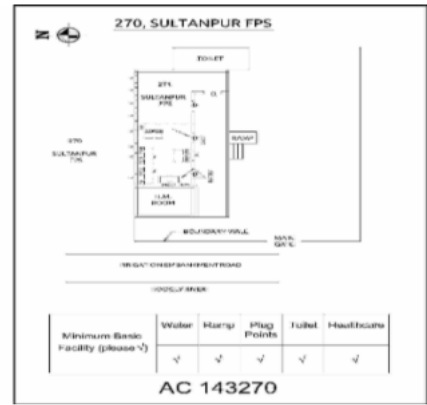

নির্বাচক নিবন্ধন আধিকারিকের স্বাক্ষর

Nazri Naksha

Google Map View

Polling Station Building Front View

Polling Station Front View

Cad View

Key MAP View

1 নাম : মিঠু দাস স্বামীর নাম: নরেন দাস বাড়ির নং : n0102 বয়স : 33 লিঙ্গ : মহিলা	NSE1348044 ফটো উপলব্ধ	2 নাম : পপীদাস পিতার নাম: বিমল দাস বাড়ির নং : n0060 বয়স : 36 লিঙ্গ : মহিলা	NSE1012251 ফটো উপলব্ধ	3 নাম : সবিতা দাস স্বামীর নাম: বিমল দাস বাড়ির নং : n0060 বয়স : 55 লিঙ্গ : মহিলা	FLL3244852 ফটো উপলব্ধ
4 নাম : অনু বর স্বামীর নাম: হারান বর বাড়ির নং : n001 বয়স : 53 লিঙ্গ : মহিলা	NSE2180032 ফটো উপলব্ধ	5 নাম : যশবন্ত সিং পিতার নাম: সীতারাম সিং বাড়ির নং : n001 বয়স : 49 লিঙ্গ : পুরুষ	NSE2179844 ফটো উপলব্ধ	6 নাম : বিমল কুমার দাস পিতার নাম: বিজয়কৃষ্ণ দাস বাড়ির নং : n0060 বয়স : 61 লিঙ্গ : পুরুষ	FLL3244845 ফটো উপলব্ধ
7 নাম : নিলম সিং স্বামীর নাম: যশবন্ত সিং বাড়ির নং : n001 বয়স : 44 লিঙ্গ : মহিলা	NSE2179869 ফটো উপলব্ধ	8 নাম : বিক্রম দাস পিতার নাম: বলরাম দাস বাড়ির নং : এন00 বয়স : 25 লিঙ্গ : পুরুষ	NSE2243624 ফটো উপলব্ধ	9 নাম : প্রকাশ সিংহ পিতার নাম: যশবন্ত সিংহ বাড়ির নং : এন02306 বয়স : 23 লিঙ্গ : পুরুষ	NSE2243855 ফটো উপলব্ধ
10 নাম : ভারতী দাস স্বামীর নাম: কমলেন্দু দাস বাড়ির নং : এন0256 বয়স : 27 লিঙ্গ : মহিলা	NSE2243780 ফটো উপলব্ধ	11 নাম : রূপালী ঘরামী স্বামীর নাম: বিপ্লাব ঘরামী বাড়ির নং : এন000 বয়স : 37 লিঙ্গ : মহিলা	NSE2243525 ফটো উপলব্ধ	12 নাম : স্বপ্না দাস স্বামীর নাম: রমেন দাস বাড়ির নং : এন00236 বয়স : 23 লিঙ্গ : মহিলা	NSE2243723 ফটো উপলব্ধ
13 নাম : পালবী চক্রবর্তী স্বামীর নাম: সত্য চক্রবর্তী বাড়ির নং : এন00 বয়স : 24 লিঙ্গ : মহিলা	NSE2243608 ফটো উপলব্ধ	14 নাম : অশোক কুমার মন্ডল পিতার নাম: লেট বঙ্কিম মন্ডল বাড়ির নং : এন2600 বয়স : 61 লিঙ্গ : পুরুষ	NSE2243806 ফটো উপলব্ধ	15 নাম : বন্দনা মন্ডল স্বামীর নাম: অশোক কুমার মন্ডল বাড়ির নং : এন0253 বয়স : 52 লিঙ্গ : মহিলা	NSE2243822 ফটো উপলব্ধ
16 নাম : পিঙ্কি দাস পিতার নাম: সত্য দাস বাড়ির নং : এন00 বয়স : 23 লিঙ্গ : মহিলা	NSE2243657 ফটো উপলব্ধ	17 নাম : রতন লাল দাস পিতার নাম: রামচন্দ্র দাস বাড়ির নং : এন102 বয়স : 66 লিঙ্গ : পুরুষ	NSE2243681 ফটো উপলব্ধ	18 নাম : বিপ্লাব ঘরামী পিতার নাম: নির্মালেন্দু ঘরামী বাড়ির নং : এন00 বয়স : 38 লিঙ্গ : পুরুষ	NSE2243509 ফটো উপলব্ধ
19 নাম : শ্রাবণী অধিকারী পিতার নাম: জিৎ অধিকারী বাড়ির নং : এন001 বয়স : 21 লিঙ্গ : মহিলা	NSE2396547 ফটো উপলব্ধ	20 নাম : জিৎ অধিকারী পিতার নাম: বাহাদুর অধিকারী বাড়ির নং : n0087 বয়স : 41 লিঙ্গ : পুরুষ	NSE1591387 ফটো উপলব্ধ	21 নাম : ইন্দ্রজীৎ অধিকারী পিতার নাম: ধীরেন্দ্র অধিকারী বাড়ির নং : n0141 বয়স : 58 লিঙ্গ : পুরুষ	NSE1012194 ফটো উপলব্ধ
22 নাম : কাজল অধিকারী স্বামীর নাম: ইন্দ্রজিৎ অধিকারী বাড়ির নং : n0141 বয়স : 57 লিঙ্গ : মহিলা	NSE1053685 ফটো উপলব্ধ	23 নাম : সোমনাথ অধিকারী পিতার নাম: ইন্দ্রজিৎ অধিকারী বাড়ির নং : n0141 বয়স : 37 লিঙ্গ : পুরুষ	NSE1176346 ফটো উপলব্ধ	24 নাম : টুম্পা অধিকারী স্বামীর নাম: সোমনাথ অধিকারী বাড়ির নং : n0141 বয়স : 33 লিঙ্গ : মহিলা	NSE1591007 ফটো উপলব্ধ
25 নাম : সরস্বতী অধিকারী স্বামীর নাম: জিৎ অধিকারী বাড়ির নং : n0087 বয়স : 41 লিঙ্গ : মহিলা	NSE1014307 ফটো উপলব্ধ	26 নাম : মদন কামিলা পিতার নাম: ক্ষুদিরাম কামিলা বাড়ির নং : n0123 বয়স : 32 লিঙ্গ : পুরুষ	NSE1800416 ফটো উপলব্ধ	27 নাম : সরস্বতী কামিলা স্বামীর নাম: মদন কামিলা বাড়ির নং : n0123 বয়স : 31 লিঙ্গ : মহিলা	NSE1800424 ফটো উপলব্ধ
28 নাম : সুমিত্রা কামিলা স্বামীর নাম: ক্ষুদিরাম কামিলা বাড়ির নং : n0123 বয়স : 56 লিঙ্গ : মহিলা	FLL2942159 ফটো উপলব্ধ	29 নাম : মাসুদা খাতুন মায়ের নাম: আসমিরা বিবি বাড়ির নং : n0151 বয়স : 39 লিঙ্গ : মহিলা	NSE1241934 ফটো উপলব্ধ	30 নাম : সংকর গুপ্ত পিতার নাম: ধনেশ্বর গুপ্ত বাড়ির নং : n0150 বয়স : 50 লিঙ্গ : পুরুষ	NSE1053834 ফটো উপলব্ধ