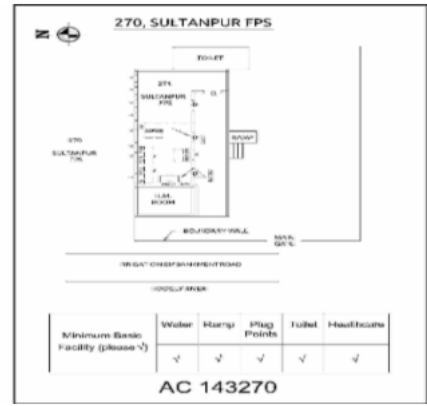

Google Map View