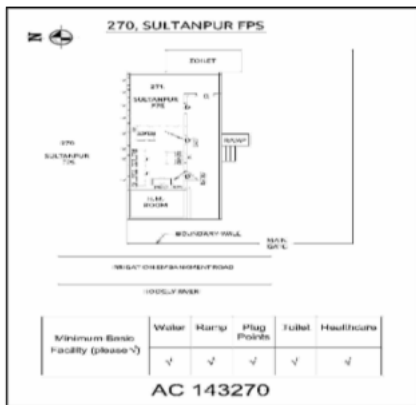

নির্বাচক নিবন্ধন আধিকারিকের স্বাক্ষর

Nazri Naksha

Google Map View

Polling Station Building Front View

Polling Station Front View

Cad View

Key MAP View

1 নাম : মিঠু দাস স্বামীর নাম: নরেন দাস বাড়ির নং : n0102 বয়স : 33 লিঙ্গ : মহিলা	NSE1348044 ফটো উপলব্ধ	2 নাম : পপীদাস পিতার নাম: বিমল দাস বাড়ির নং : n0060 বয়স : 36 লিঙ্গ : মহিলা	NSE1012251 ফটো উপলব্ধ	3 নাম : সবিতা দাস স্বামীর নাম: বিমল দাস বাড়ির নং : n0060 বয়স : 55 লিঙ্গ : মহিলা	FLL3244852 ফটো উপলব্ধ
4 নাম : অনু বর স্বামীর নাম: হারান বর বাড়ির নং : n001 বয়স : 53 লিঙ্গ : মহিলা	NSE2180032 ফটো উপলব্ধ	5 নাম : যশবন্ত সিং পিতার নাম: সীতারাম সিং বাড়ির নং : n001 বয়স : 49 লিঙ্গ : পুরুষ	NSE2179844 ফটো উপলব্ধ	6 নাম : বিমল কুমার দাস পিতার নাম: বিজয়কৃষ্ণ দাস বাড়ির নং : n0060 বয়স : 61 লিঙ্গ : পুরুষ	FLL3244845 ফটো উপলব্ধ
7 নাম : নিলম সিং স্বামীর নাম: যশবন্ত সিং বাড়ির নং : n001 বয়স : 44 লিঙ্গ : মহিলা	NSE2179869 ফটো উপলব্ধ	8 নাম : বিক্রম দাস পিতার নাম: বলরাম দাস বাড়ির নং : এন00 বয়স : 25 লিঙ্গ : পুরুষ	NSE2243624 ফটো উপলব্ধ	9 নাম : প্রকাশ সিংহ পিতার নাম: যশবন্ত সিংহ বাড়ির নং : এন02306 বয়স : 23 লিঙ্গ : পুরুষ	NSE2243855 ফটো উপলব্ধ
10 নাম : ভারতী দাস স্বামীর নাম: কমলেন্দু দাস বাড়ির নং : এন0256 বয়স : 27 লিঙ্গ : মহিলা	NSE2243780 ফটো উপলব্ধ	11 নাম : রূপালী ঘরামী স্বামীর নাম: বিপ্লাব ঘরামী বাড়ির নং : এন000 বয়স : 37 লিঙ্গ : মহিলা	NSE2243525 ফটো উপলব্ধ	12 নাম : স্বপ্না দাস স্বামীর নাম: রমেন দাস বাড়ির নং : এন00236 বয়স : 23 লিঙ্গ : মহিলা	NSE2243723 ফটো উপলব্ধ
13 নাম : পালবী চক্রবর্তী স্বামীর নাম: সত্য চক্রবর্তী বাড়ির নং : এন00 বয়স : 24 লিঙ্গ : মহিলা	NSE2243608 ফটো উপলব্ধ	14 নাম : অশোক কুমার মন্ডল পিতার নাম: লেট বঙ্কিম মন্ডল বাড়ির নং : এন2600 বয়স : 61 লিঙ্গ : পুরুষ	NSE2243806 ফটো উপলব্ধ	15 নাম : বন্দনা মন্ডল স্বামীর নাম: অশোক কুমার মন্ডল বাড়ির নং : এন0253 বয়স : 52 লিঙ্গ : মহিলা	NSE2243822 ফটো উপলব্ধ
16 নাম : পিঙ্কি দাস পিতার নাম: সত্য দাস বাড়ির নং : এন00 বয়স : 23 লিঙ্গ : মহিলা	NSE2243657 ফটো উপলব্ধ	17 নাম : রতন লাল দাস পিতার নাম: রামচন্দ্র দাস বাড়ির নং : এন102 বয়স : 66 লিঙ্গ : পুরুষ	NSE2243681 ফটো উপলব্ধ	18 নাম : বিপ্লাব ঘরামী পিতার নাম: নির্মালেন্দু ঘরামী বাড়ির নং : এন00 বয়স : 38 লিঙ্গ : পুরুষ	NSE2243509 ফটো উপলব্ধ
19 নাম : শ্রাবণী অধিকারী পিতার নাম: জিৎ অধিকারী বাড়ির নং : এন001 বয়স : 21 লিঙ্গ : মহিলা	NSE2396547 ফটো উপলব্ধ	20 নাম : জিৎ অধিকারী পিতার নাম: বাহাদুর অধিকারী বাড়ির নং : n0087 বয়স : 41 লিঙ্গ : পুরুষ	NSE1591387 ফটো উপলব্ধ	21 নাম : ইন্দ্রজীৎ অধিকারী পিতার নাম: ধীরেন্দ্র অধিকারী বাড়ির নং : n0141 বয়স : 58 লিঙ্গ : পুরুষ	NSE1012194 ফটো উপলব্ধ
22 নাম : কাজল অধিকারী স্বামীর নাম: ইন্দ্রজিৎ অধিকারী বাড়ির নং : n0141 বয়স : 57 লিঙ্গ : মহিলা	NSE1053685 ফটো উপলব্ধ	23 নাম : সোমনাথ অধিকারী পিতার নাম: ইন্দ্রজিৎ অধিকারী বাড়ির নং : n0141 বয়স : 37 লিঙ্গ : পুরুষ	NSE1176346 ফটো উপলব্ধ	24 নাম : টুম্পা অধিকারী স্বামীর নাম: সোমনাথ অধিকারী বাড়ির নং : n0141 বয়স : 33 লিঙ্গ : মহিলা	NSE1591007 ফটো উপলব্ধ
25 নাম : সরস্বতী অধিকারী স্বামীর নাম: জিৎ অধিকারী বাড়ির নং : n0087 বয়স : 41 লিঙ্গ : মহিলা	NSE1014307 ফটো উপলব্ধ	26 নাম : মদন কামিলা পিতার নাম: ক্ষুদিরাম কামিলা বাড়ির নং : n0123 বয়স : 32 লিঙ্গ : পুরুষ	NSE1800416 ফটো উপলব্ধ	27 নাম : সরস্বতী কামিলা স্বামীর নাম: মদন কামিলা বাড়ির নং : n0123 বয়স : 31 লিঙ্গ : মহিলা	NSE1800424 ফটো উপলব্ধ
28 নাম : সুমিত্রা কামিলা স্বামীর নাম: ক্ষুদিরাম কামিলা বাড়ির নং : n0123 বয়স : 56 লিঙ্গ : মহিলা	FLL2942159 ফটো উপলব্ধ	29 নাম : মাসুদা খাতুন মায়ের নাম: আসমিরা বিবি বাড়ির নং : n0151 বয়স : 39 লিঙ্গ : মহিলা	NSE1241934 ফটো উপলব্ধ	30 নাম : সংকর গুপ্ত পিতার নাম: ধনেশ্বর গুপ্ত বাড়ির নং : n0150 বয়স : 50 লিঙ্গ : পুরুষ	NSE1053834 ফটো উপলব্ধ