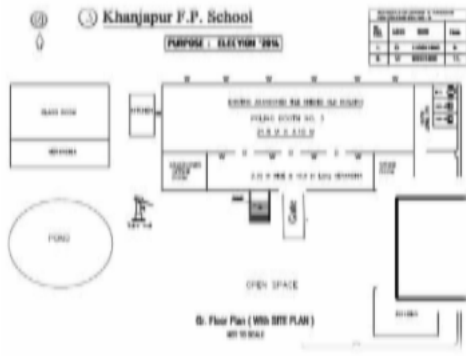

Nazri Naksha