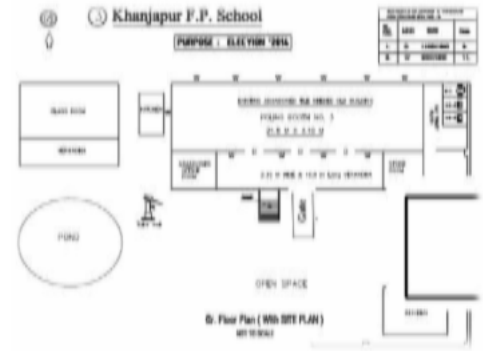

Key MAP View