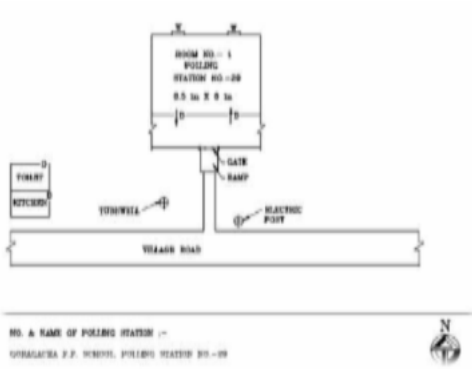

Nazri Naksha