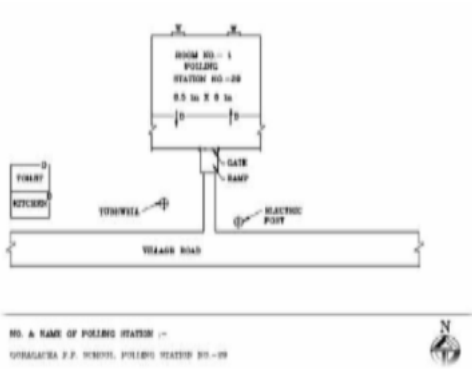

নির্বাচক নিবন্ধন আধিকারিকের স্বাক্ষর

Nazri Naksha

Google Map View

Polling Station Building Front View

Polling Station Front View

Cad View

Key MAP View

1 নাম : দাইয়ান আলি বেগ পিতার নাম: ইসমাইল বেগ বাড়ির নং : n0027 বয়স : 28 লিঙ্গ : পুরুষ NSE1712082 ফটো উপলব্ধ	2 নাম : আমিনা বেওয়া স্বামীর নাম: মাল্লান সেখ বাড়ির নং : n0108 বয়স : 43 লিঙ্গ : মহিলা NSE1679554 ফটো উপলব্ধ	3 নাম : রাকিমা বিবি স্বামীর নাম: নিজামউদ্দিন খাঁ বাড়ির নং : n0110 বয়স : 34 লিঙ্গ : মহিলা NSE1169044 ফটো উপলব্ধ
4 নাম : রোজিনা খাতুন পিতার নাম: আব্দুল রসিদ খাঁ বাড়ির নং : n0144 বয়স : 29 লিঙ্গ : মহিলা NSE1958701 ফটো উপলব্ধ	5 নাম : মেহেরুন বিবি সেখ স্বামীর নাম: শাহারোদ্দিন সেখ বাড়ির নং : n0091 বয়স : 40 লিঙ্গ : মহিলা FLL1404300 ফটো উপলব্ধ	6 নাম : রুনা বিবি স্বামীর নাম: ইনসান বেগ বাড়ির নং : n0012 বয়স : 28 লিঙ্গ : মহিলা NSE1817733 ফটো উপলব্ধ
7 নাম : সালেহার বেওয়া পিতার নাম: দায়ুদ আলি বেগ বাড়ির নং : n0014 বয়স : 62 লিঙ্গ : মহিলা FLL1306836 ফটো উপলব্ধ	8 নাম : নুরনেছাবিবি স্বামীর নাম: দায়ুদ আলি বেগ বাড়ির নং : n0014 বয়স : 71 লিঙ্গ : মহিলা FLL1306828 ফটো উপলব্ধ	9 নাম : মুনঈমা বিবি স্বামীর নাম: নুর হোসেন বেগ বাড়ির নং : n0014 বয়স : 32 লিঙ্গ : মহিলা NSE1377571 ফটো উপলব্ধ
10 নাম : নুর হোসেন বেগ পিতার নাম: দাউদ আলি বেগ বাড়ির নং : n0014 বয়স : 40 লিঙ্গ : পুরুষ FLL3310349 ফটো উপলব্ধ	11 নাম : সাবানা বিবি স্বামীর নাম: কাদের সেখ বাড়ির নং : n0100 বয়স : 31 লিঙ্গ : মহিলা NSE1712678 ফটো উপলব্ধ	12 নাম : মোঃ সারফারাজ বেগ পিতার নাম: নুর ইসলাম বেগ বাড়ির নং : এন0014 বয়স : 25 লিঙ্গ : পুরুষ NSE1993823 ফটো উপলব্ধ
13 নাম : জুলেখা বিবি স্বামীর নাম: মোঃ হাসানুর জামান বেগ বাড়ির নং : n0016 বয়স : 31 লিঙ্গ : মহিলা NSE1712298 ফটো উপলব্ধ	14 নাম : মাহাবুদ্দিন বেগ পিতার নাম: আয়ুব আলি বেগ বাড়ির নং : n0016 বয়স : 45 লিঙ্গ : পুরুষ NSE2097913 ফটো উপলব্ধ	15 নাম : রসিদা বিবি স্বামীর নাম: ইলিয়াস বেগ বাড়ির নং : n0027 বয়স : 66 লিঙ্গ : মহিলা FLL1306414 ফটো উপলব্ধ
16 নাম : ইসমাইল বেগ পিতার নাম: ইলিয়াস বেগ বাড়ির নং : n0027 বয়স : 52 লিঙ্গ : পুরুষ WB/17/119/159351 ফটো উপলব্ধ	17 নাম : হাসিনাবিবি স্বামীর নাম: ইসমাইল বেগ বাড়ির নং : n0027 বয়স : 50 লিঙ্গ : মহিলা FLL1306430 ফটো উপলব্ধ	18 নাম : রফিকুল আলি বেগ পিতার নাম: মোঃ ইসমাইল আলি বেগ বাড়ির নং : n0027 বয়স : 31 লিঙ্গ : পুরুষ NSE1377472 ফটো উপলব্ধ
19 নাম : তনুজা বিবি স্বামীর নাম: নুরের পিয়ার বেগ বাড়ির নং : n0014 বয়স : 31 লিঙ্গ : মহিলা NSE1801331 ফটো উপলব্ধ	20 নাম : নুর ইসলাম বেগ পিতার নাম: দায়ুদ আলি বেগ বাড়ির নং : n0014 বয়স : 52 লিঙ্গ : পুরুষ NSE2062925 ফটো উপলব্ধ	21 নাম : খাতিজা বিবি স্বামীর নাম: নুরইসলাম বেগ বাড়ির নং : n0014 বয়স : 47 লিঙ্গ : মহিলা FLL1306844 ফটো উপলব্ধ
22 নাম : মোঃ হায়দার আলি বেগ পিতার নাম: ইলিয়াস আলি বেগ বাড়ির নং : n0016 বয়স : 55 লিঙ্গ : পুরুষ NSE2097921 ফটো উপলব্ধ	23 নাম : মোসাঃ রহিমা বিবি স্বামীর নাম: মোঃ হায়দার আলি বেগ বাড়ির নং : n0016 বয়স : 50 লিঙ্গ : মহিলা NSE2097954 ফটো উপলব্ধ	24 নাম : মোঃ আকরম সেখ মায়ের নাম: সালেহার বেওয়া বাড়ির নং : n0014 বয়স : 37 লিঙ্গ : পুরুষ FLL3310299 ফটো উপলব্ধ
25 নাম : নুরের পিয়ার বেগ পিতার নাম: দাউদ আলি বেগ বাড়ির নং : n0014 বয়স : 34 লিঙ্গ : পুরুষ NSE1259811 ফটো উপলব্ধ	26 নাম : সিরাজুল আলি বেগ পিতার নাম: আলি হাসান বেগ বাড়ির নং : n0105 বয়স : 37 লিঙ্গ : পুরুষ FLL3397593 ফটো উপলব্ধ	27 নাম : পাপিয়া বিবি স্বামীর নাম: আমিন উদ্দিন বেগ বাড়ির নং : n0106 বয়স : 37 লিঙ্গ : মহিলা NSE1496140 ফটো উপলব্ধ
28 নাম : নার্গিস খাতুন পিতার নাম: নিয়ামত আলি বেগ বাড়ির নং : এন0027 বয়স : 23 লিঙ্গ : মহিলা NSE2281095 ফটো উপলব্ধ	29 নাম : ইবনে সহিম জামান বেগ পিতার নাম: মোঃ হায়দার আলি বেগ বাড়ির নং : এন016 বয়স : 23 লিঙ্গ : পুরুষ NSE2361525 ফটো উপলব্ধ	30 নাম : সফিউদ্দিন বেগ পিতার নাম: আসগার আলি বেগ বাড়ির নং : n0012 বয়স : 40 লিঙ্গ : পুরুষ FLL2719284 ফটো উপলব্ধ