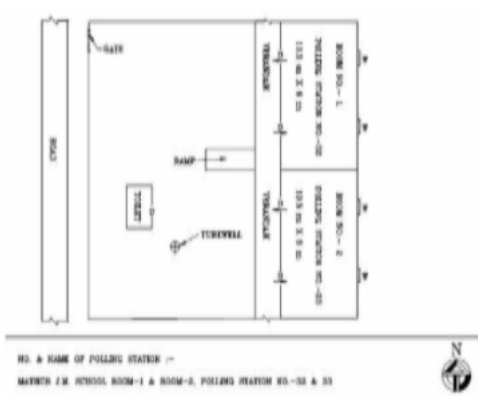

নির্বাচক নিবন্ধন আধিকারিকের স্বাক্ষর

Nazri Naksha

Google Map View

Polling Station Building Front View

Polling Station Front View

Cad View

Key MAP View

1 নাম : শিখা পুরকাইত স্বামীর নাম: দেবাশিস পুরকাইত বাড়ির নং : n0002 বয়স : 49 লিঙ্গ : মহিলা	NSE2064202	ফটো উপলব্ধ	2 নাম : দেবাশিস পুরকাইত পিতার নাম: সঞ্জীব পুরকাইত বাড়ির নং : n0002 বয়স : 56 লিঙ্গ : পুরুষ	NSE2064228	ফটো উপলব্ধ	3 নাম : কুশল পুরকাইত পিতার নাম: দেবাশিস পুরকাইত বাড়ির নং : এন0002 বয়স : 25 লিঙ্গ : পুরুষ	NSE1994664	ফটো উপলব্ধ
4 নাম : মমতা খামারু স্বামীর নাম: অষ্টপদ খামারু বাড়ির নং : এন002 বয়স : 57 লিঙ্গ : মহিলা	WB/17/119/183685	ফটো উপলব্ধ	5 নাম : অষ্টপদ খামারু পিতার নাম: কিরন খামারু বাড়ির নং : এন002 বয়স : 66 লিঙ্গ : পুরুষ	NSE2063436	ফটো উপলব্ধ	6 নাম : চন্দনা ঘোরমী স্বামীর নাম: বিজয় ঘোরমী বাড়ির নং : এন0097 বয়স : 35 লিঙ্গ : মহিলা	NSE2307213	ফটো উপলব্ধ
7 নাম : শ্যামলী ঘোরমী স্বামীর নাম: অজয় ঘোরমী বাড়ির নং : এন0097 বয়স : 27 লিঙ্গ : মহিলা	NSE2307379	ফটো উপলব্ধ	8 নাম : কাকুলী ঘোরমী স্বামীর নাম: বরুণ ঘোরমী বাড়ির নং : n0099 বয়স : 33 লিঙ্গ : মহিলা	NSE1878909	ফটো উপলব্ধ	9 নাম : সুশোভন ঘোরমী পিতার নাম: ফ. গিভুসন ঘোরমী বাড়ির নং : এন0101 বয়স : 21 লিঙ্গ : পুরুষ	NSE2439032	ফটো উপলব্ধ
10 নাম : চিত্তরঞ্জন দাস পিতার নাম: অধর চন্দ্র দাস বাড়ির নং : n0198 বয়স : 64 লিঙ্গ : পুরুষ	WB/17/119/180324	ফটো উপলব্ধ	11 নাম : দেবাজ্ঞন দাস পিতার নাম: চিত্তরঞ্জন দাস বাড়ির নং : n0200 বয়স : 36 লিঙ্গ : পুরুষ	NSE1085687	ফটো উপলব্ধ	12 নাম : অর্চনা দাস স্বামীর নাম: চিত্তরঞ্জন দাস বাড়ির নং : n0199 বয়স : 57 লিঙ্গ : মহিলা	NSE1085745	ফটো উপলব্ধ
13 নাম : টিকু দাস স্বামীর নাম: বাবুলাল দাস বাড়ির নং : n0169 বয়স : 40 লিঙ্গ : মহিলা	NSE1378942	ফটো উপলব্ধ	14 নাম : মধুমিতা মাজী স্বামীর নাম: সহদেব মাজী বাড়ির নং : এন023 বয়স : 32 লিঙ্গ : মহিলা	ARN1488295	ফটো উপলব্ধ	15 নাম : অসীমা দাস স্বামীর নাম: সুনীল দাস বাড়ির নং : n0012 বয়স : 86 লিঙ্গ : মহিলা	WB/17/119/180476	ফটো উপলব্ধ
16 নাম : তপন কুমার দাস পিতার নাম: সুনীল দাস বাড়ির নং : n0012 বয়স : 62 লিঙ্গ : পুরুষ	WB/17/119/180011	ফটো উপলব্ধ	17 নাম : বাবুলাল দাস পিতার নাম: কাউতিক দাস বাড়ির নং : n0168 বয়স : 48 লিঙ্গ : পুরুষ	NSE1378934	ফটো উপলব্ধ	18 নাম : অমর্তা দাস স্বামীর নাম: পারমিতা দাস বাড়ির নং : n0225 বয়স : 26 লিঙ্গ : পুরুষ	NSE1946383	ফটো উপলব্ধ
19 নাম : চম্পা নস্কর স্বামীর নাম: কার্তিক নস্কর বাড়ির নং : n0065 বয়স : 50 লিঙ্গ : মহিলা	NSE1085356	ফটো উপলব্ধ	20 নাম : সরস্বতী নস্কর স্বামীর নাম: কমল নস্কর বাড়ির নং : এন0144 বয়স : 26 লিঙ্গ : মহিলা	NSE2307437	ফটো উপলব্ধ	21 নাম : প্রীতম নস্কর পিতার নাম: মিহির কুমার নস্কর বাড়ির নং : এন0019 বয়স : 23 লিঙ্গ : পুরুষ	NSE2281772	ফটো উপলব্ধ
22 নাম : কার্তিক নস্কর পিতার নাম: সতীশ নস্কর বাড়ির নং : n0061 বয়স : 61 লিঙ্গ : পুরুষ	NSE2438687	ফটো উপলব্ধ	23 নাম : কৌশিক নস্কর পিতার নাম: শ্যামল নস্কর বাড়ির নং : n0142 বয়স : 24 লিঙ্গ : পুরুষ	NSE2117851	ফটো উপলব্ধ	24 নাম : ডালিম নস্কর স্বামীর নাম: নিমাই নস্কর বাড়ির নং : n0016 বয়স : 66 লিঙ্গ : মহিলা	WB/17/119/180565	ফটো উপলব্ধ
25 নাম : রুনা নস্কর স্বামীর নাম: দীনেশ নস্কর বাড়ির নং : n0016 বয়স : 40 লিঙ্গ : মহিলা	FLL3053071	ফটো উপলব্ধ	26 নাম : সমীর নস্কর পিতার নাম: দেবপ্রসাদ নস্কর বাড়ির নং : n0019 বয়স : 71 লিঙ্গ : পুরুষ	WB/17/119/180547	ফটো উপলব্ধ	27 নাম : তন্ময় নস্কর পিতার নাম: সমীর নস্কর বাড়ির নং : n0019 বয়স : 40 লিঙ্গ : পুরুষ	FLL2728889	ফটো উপলব্ধ
28 নাম : মৌমিতা নস্কর স্বামীর নাম: তন্ময় নস্কর বাড়ির নং : n0019 বয়স : 41 লিঙ্গ : মহিলা	LXQ2325256	ফটো উপলব্ধ	29 নাম : মিহির কুমার নস্কর পিতার নাম: দেবপ্রসাদ নস্কর বাড়ির নং : n0019 বয়স : 69 লিঙ্গ : পুরুষ	NSE2064079	ফটো উপলব্ধ	30 নাম : সুপর্ণা নস্কর স্বামীর নাম: মিহির কুমার নস্কর বাড়ির নং : n0019 বয়স : 55 লিঙ্গ : মহিলা	NSE2064053	ফটো উপলব্ধ