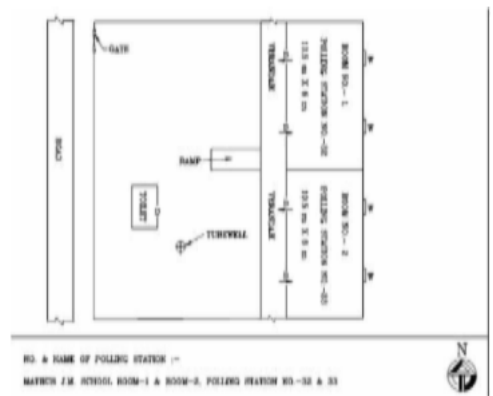

নির্বাচক নিবন্ধন আধিকারিকের স্বাক্ষর

Nazri Naksha

Google Map View

Polling Station Building Front View

Polling Station Front View

Cad View

Key MAP View

1 নাম : শিখা পুরকাইত স্বামীর নাম: দেবাশিস পুরকাইত বাড়ির নং : n0002 বয়স : 49 লিঙ্গ : মহিলা	NSE2064202	ফটো উপলব্ধ	2 নাম : দেবাশিস পুরকাইত পিতার নাম: সঞ্জীব পুরকাইত বাড়ির নং : n0002 বয়স : 56 লিঙ্গ : পুরুষ	NSE2064228	ফটো উপলব্ধ	3 নাম : কুশল পুরকাইত পিতার নাম: দেবাশিস পুরকাইত বাড়ির নং : এন0002 বয়স : 25 লিঙ্গ : পুরুষ	NSE1994664	ফটো উপলব্ধ
4 নাম : মমতা খামারু স্বামীর নাম: অষ্টপদ খামারু বাড়ির নং : এন002 বয়স : 57 লিঙ্গ : মহিলা	WB/17/119/183685	ফটো উপলব্ধ	5 নাম : অষ্টপদ খামারু পিতার নাম: কিরন খামারু বাড়ির নং : এন002 বয়স : 66 লিঙ্গ : পুরুষ	NSE2063436	ফটো উপলব্ধ	6 নাম : চন্দনা ঘোরমী স্বামীর নাম: বিজয় ঘোরমী বাড়ির নং : এন0097 বয়স : 35 লিঙ্গ : মহিলা	NSE2307213	ফটো উপলব্ধ
7 নাম : শ্যামলী ঘোরমী স্বামীর নাম: অজয় ঘোরমী বাড়ির নং : এন0097 বয়স : 27 লিঙ্গ : মহিলা	NSE2307379	ফটো উপলব্ধ	8 নাম : কাকুলী ঘোরমী স্বামীর নাম: বরুণ ঘোরমী বাড়ির নং : n0099 বয়স : 33 লিঙ্গ : মহিলা	NSE1878909	ফটো উপলব্ধ	9 নাম : সুশোভন ঘোরমী পিতার নাম: ফ. গিভুসন ঘোরমী বাড়ির নং : এন0101 বয়স : 21 লিঙ্গ : পুরুষ	NSE2439032	ফটো উপলব্ধ
10 নাম : চিত্তরঞ্জন দাস পিতার নাম: অধর চন্দ্র দাস বাড়ির নং : n0198 বয়স : 64 লিঙ্গ : পুরুষ	WB/17/119/180324	ফটো উপলব্ধ	11 নাম : দেবাজ্ঞন দাস পিতার নাম: চিত্তরঞ্জন দাস বাড়ির নং : n0200 বয়স : 36 লিঙ্গ : পুরুষ	NSE1085687	ফটো উপলব্ধ	12 নাম : অর্চনা দাস স্বামীর নাম: চিত্তরঞ্জন দাস বাড়ির নং : n0199 বয়স : 57 লিঙ্গ : মহিলা	NSE1085745	ফটো উপলব্ধ
13 নাম : টিকু দাস স্বামীর নাম: বাবুলাল দাস বাড়ির নং : n0169 বয়স : 40 লিঙ্গ : মহিলা	NSE1378942	ফটো উপলব্ধ	14 নাম : মধুমিতা মাজী স্বামীর নাম: সহদেব মাজী বাড়ির নং : এন023 বয়স : 32 লিঙ্গ : মহিলা	ARN1488295	ফটো উপলব্ধ	15 নাম : অসীমা দাস স্বামীর নাম: সুনীল দাস বাড়ির নং : n0012 বয়স : 86 লিঙ্গ : মহিলা	WB/17/119/180476	ফটো উপলব্ধ
16 নাম : তপন কুমার দাস পিতার নাম: সুনীল দাস বাড়ির নং : n0012 বয়স : 62 লিঙ্গ : পুরুষ	WB/17/119/180011	ফটো উপলব্ধ	17 নাম : বাবুলাল দাস পিতার নাম: কাউতিক দাস বাড়ির নং : n0168 বয়স : 48 লিঙ্গ : পুরুষ	NSE1378934	ফটো উপলব্ধ	18 নাম : অমর্তা দাস স্বামীর নাম: পারমিতা দাস বাড়ির নং : n0225 বয়স : 26 লিঙ্গ : পুরুষ	NSE1946383	ফটো উপলব্ধ
19 নাম : চম্পা নস্কর স্বামীর নাম: কার্তিক নস্কর বাড়ির নং : n0065 বয়স : 50 লিঙ্গ : মহিলা	NSE1085356	ফটো উপলব্ধ	20 নাম : সরস্বতী নস্কর স্বামীর নাম: কমল নস্কর বাড়ির নং : এন0144 বয়স : 26 লিঙ্গ : মহিলা	NSE2307437	ফটো উপলব্ধ	21 নাম : প্রীতম নস্কর পিতার নাম: মিহির কুমার নস্কর বাড়ির নং : এন0019 বয়স : 23 লিঙ্গ : পুরুষ	NSE2281772	ফটো উপলব্ধ
22 নাম : কার্তিক নস্কর পিতার নাম: সতীশ নস্কর বাড়ির নং : n0061 বয়স : 61 লিঙ্গ : পুরুষ	NSE2438687	ফটো উপলব্ধ	23 নাম : কৌশিক নস্কর পিতার নাম: শ্যামল নস্কর বাড়ির নং : n0142 বয়স : 24 লিঙ্গ : পুরুষ	NSE2117851	ফটো উপলব্ধ	24 নাম : ডালিম নস্কর স্বামীর নাম: নিমাই নস্কর বাড়ির নং : n0016 বয়স : 66 লিঙ্গ : মহিলা	WB/17/119/180565	ফটো উপলব্ধ
25 নাম : রুনা নস্কর স্বামীর নাম: দীনেশ নস্কর বাড়ির নং : n0016 বয়স : 40 লিঙ্গ : মহিলা	FLL3053071	ফটো উপলব্ধ	26 নাম : সমীর নস্কর পিতার নাম: দেবপ্রসাদ নস্কর বাড়ির নং : n0019 বয়স : 71 লিঙ্গ : পুরুষ	WB/17/119/180547	ফটো উপলব্ধ	27 নাম : তন্ময় নস্কর পিতার নাম: সমীর নস্কর বাড়ির নং : n0019 বয়স : 40 লিঙ্গ : পুরুষ	FLL2728889	ফটো উপলব্ধ
28 নাম : মৌমিতা নস্কর স্বামীর নাম: তন্ময় নস্কর বাড়ির নং : n0019 বয়স : 41 লিঙ্গ : মহিলা	LXQ2325256	ফটো উপলব্ধ	29 নাম : মিহির কুমার নস্কর পিতার নাম: দেবপ্রসাদ নস্কর বাড়ির নং : n0019 বয়স : 69 লিঙ্গ : পুরুষ	NSE2064079	ফটো উপলব্ধ	30 নাম : সুপর্ণা নস্কর স্বামীর নাম: মিহির কুমার নস্কর বাড়ির নং : n0019 বয়স : 55 লিঙ্গ : মহিলা	NSE2064053	ফটো উপলব্ধ