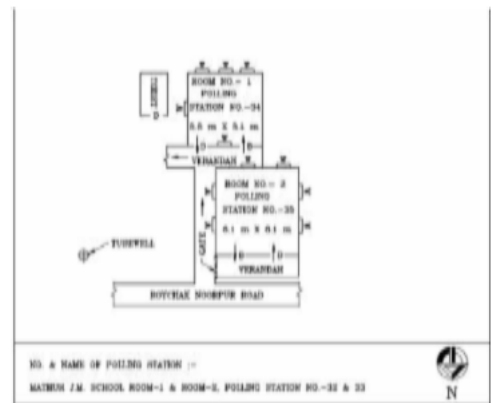

Key MAP View