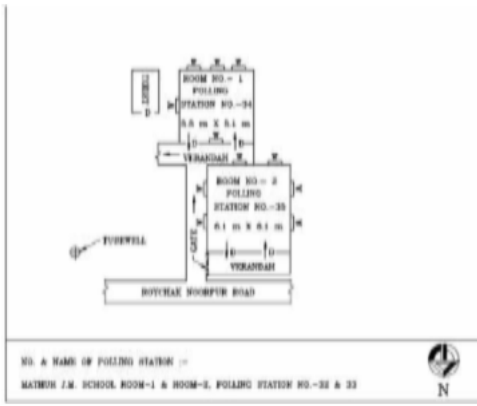

Nazri Naksha