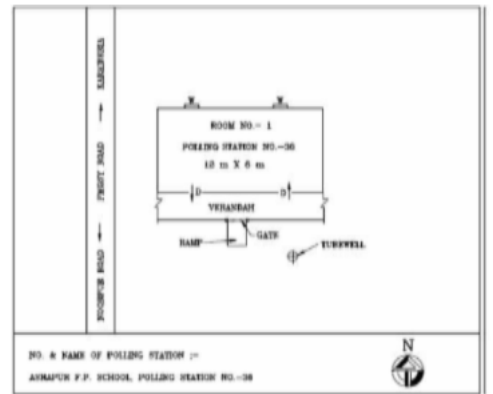

Key MAP View