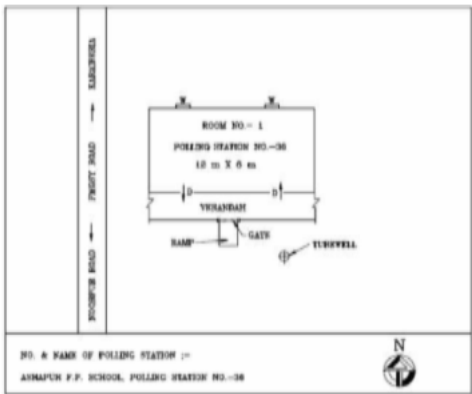

নির্বাচক নিবন্ধন আধিকারিকের স্বাক্ষর

Nazri Naksha

Google Map View

Polling Station Building Front View

Polling Station Front View

Cad View

Key MAP View

1 নাম : তিথি অধিকারী স্বামীর নাম: তপন অধিকারী বাড়ির নং : 111 বয়স : 26 লিঙ্গ : মহিলা	NSE1956507 ফটো উপলব্ধ	2 নাম : ভাস্বতী কুঁতি পিতার নাম: শ্যামা কুঁতি বাড়ির নং : n0163 বয়স : 26 লিঙ্গ : পুরুষ	NSE1922061 ফটো উপলব্ধ	3 নাম : অসিমা কুঁতি স্বামীর নাম: কার্তিক কুঁতি বাড়ির নং : n0138 বয়স : 47 লিঙ্গ : মহিলা	FLL2690451 ফটো উপলব্ধ
4 নাম : সৌম্যাদীপ কুঁতি পিতার নাম: হরিহর কুঁতি বাড়ির নং : এন0113 বয়স : 22 লিঙ্গ : পুরুষ	NSE2347474 ফটো উপলব্ধ	5 নাম : পৌতম কয়াল পিতার নাম: লক্ষন কয়াল বাড়ির নং : n0003 বয়স : 56 লিঙ্গ : পুরুষ	FLL3151594 ফটো উপলব্ধ	6 নাম : তৃষিতা কয়াল পিতার নাম: উত্তম কয়াল বাড়ির নং : এন0002 বয়স : 22 লিঙ্গ : মহিলা	NSE2347557 ফটো উপলব্ধ
7 নাম : সুমিত্রা পারুই স্বামীর নাম: তপন পারুই বাড়ির নং : n0001 বয়স : 26 লিঙ্গ : মহিলা	NSE2121804 ফটো উপলব্ধ	8 নাম : দিলীপ দলুই পিতার নাম: তাপস দলুই বাড়ির নং : n0001 বয়স : 24 লিঙ্গ : পুরুষ	NSE2122844 ফটো উপলব্ধ	9 নাম : সুদীপ্ত মুখার্জী পিতার নাম: তপন মুখার্জী বাড়ির নং : n0001 বয়স : 24 লিঙ্গ : পুরুষ	NSE2121697 ফটো উপলব্ধ
10 নাম : সৌরভ জানা পিতার নাম: তপন জানা বাড়ির নং : n0001 বয়স : 24 লিঙ্গ : পুরুষ	NSE2122950 ফটো উপলব্ধ	11 নাম : ঝনু ধাড়া পিতার নাম: মৃত্যঞ্জয় ধাড়া বাড়ির নং : n0001 বয়স : 24 লিঙ্গ : পুরুষ	NSE2122414 ফটো উপলব্ধ	12 নাম : সায়েন কুঁতি পিতার নাম: তারক নাথ কুঁতি বাড়ির নং : n0001 বয়স : 24 লিঙ্গ : পুরুষ	NSE2122158 ফটো উপলব্ধ
13 নাম : ঈশিতা কয়াল পিতার নাম: উত্তম কয়াল বাড়ির নং : এন0002 বয়স : 25 লিঙ্গ : মহিলা	NSE2002046 ফটো উপলব্ধ	14 নাম : গোপাল কয়াল পিতার নাম: লক্ষন কয়াল বাড়ির নং : n0001 বয়স : 69 লিঙ্গ : পুরুষ	FLL3151552 ফটো উপলব্ধ	15 নাম : কৃষ্ণা কয়াল স্বামীর নাম: গোপাল কয়াল বাড়ির নং : n0001 বয়স : 58 লিঙ্গ : মহিলা	FLL0303552 ফটো উপলব্ধ
16 নাম : সুমন কয়াল পিতার নাম: গোপাল কয়াল বাড়ির নং : n0001 বয়স : 32 লিঙ্গ : পুরুষ	NSE1261353 ফটো উপলব্ধ	17 নাম : উত্তম কয়াল পিতার নাম: লক্ষন কয়াল বাড়ির নং : n0002 বয়স : 64 লিঙ্গ : পুরুষ	FLL0303545 ফটো উপলব্ধ	18 নাম : শঙ্করী কয়াল স্বামীর নাম: উত্তম কয়াল বাড়ির নং : n0002 বয়স : 49 লিঙ্গ : মহিলা	FLL2737732 ফটো উপলব্ধ
19 নাম : পার্বতী কয়াল স্বামীর নাম: রমেন কয়াল বাড়ির নং : n0004 বয়স : 66 লিঙ্গ : মহিলা	FLL3151560 ফটো উপলব্ধ	20 নাম : মুকুল কয়াল পিতার নাম: রমেন কয়াল বাড়ির নং : n0004 বয়স : 43 লিঙ্গ : পুরুষ	FLL2737765 ফটো উপলব্ধ	21 নাম : টুম্পা কয়াল স্বামীর নাম: মুকুল কয়াল বাড়ির নং : n0004 বয়স : 37 লিঙ্গ : মহিলা	NSE0125427 ফটো উপলব্ধ
22 নাম : মৌসিম কয়াল পিতার নাম: রমেন কয়াল বাড়ির নং : n0004 বয়স : 39 লিঙ্গ : পুরুষ	NSE0125435 ফটো উপলব্ধ	23 নাম : সুস্মিতা কয়াল পিতার নাম: গৌতম কয়াল বাড়ির নং : এন0003 বয়স : 23 লিঙ্গ : মহিলা	NSE2280113 ফটো উপলব্ধ	24 নাম : কৃষ্ণা হালদার স্বামীর নাম: সুকুমার হালদার বাড়ির নং : n0001 বয়স : 24 লিঙ্গ : মহিলা	NSE2121895 ফটো উপলব্ধ
25 নাম : কল্যাণী চট্টোপাধ্যায় স্বামীর নাম: সুরজিৎ চট্টোপাধ্যায় বাড়ির নং : n0001 বয়স : 24 লিঙ্গ : মহিলা	NSE2122695 ফটো উপলব্ধ	26 নাম : বাবলি মাইতী স্বামীর নাম: সমীর মাইতি বাড়ির নং : n0001 বয়স : 28 লিঙ্গ : মহিলা	NSE2121739 ফটো উপলব্ধ	27 নাম : শুভজিৎ পাড়ুই পিতার নাম: মনিশঙ্কর পাড়ুই বাড়ির নং : n0001 বয়স : 24 লিঙ্গ : পুরুষ	NSE2122463 ফটো উপলব্ধ
28 নাম : সৌরভ দলুই পিতার নাম: দেবেন দলুই বাড়ির নং : n0001 বয়স : 24 লিঙ্গ : পুরুষ	NSE2122745 ফটো উপলব্ধ	29 নাম : অনূপম পারুই পিতার নাম: রাঘব পারুই বাড়ির নং : n0001 বয়স : 24 লিঙ্গ : পুরুষ	NSE2122620 ফটো উপলব্ধ	30 নাম : রিনা দলুই পিতার নাম: সুকুমার দলুই বাড়ির নং : n0001 বয়স : 24 লিঙ্গ : মহিলা	NSE2121655 ফটো উপলব্ধ