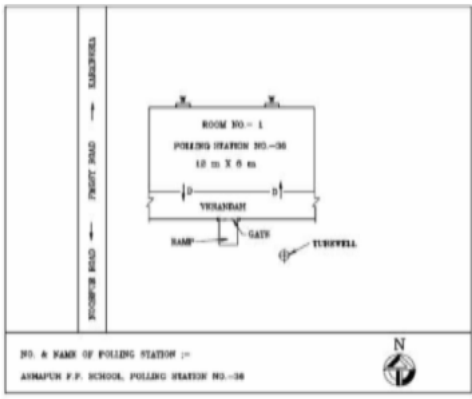

Nazri Naksha